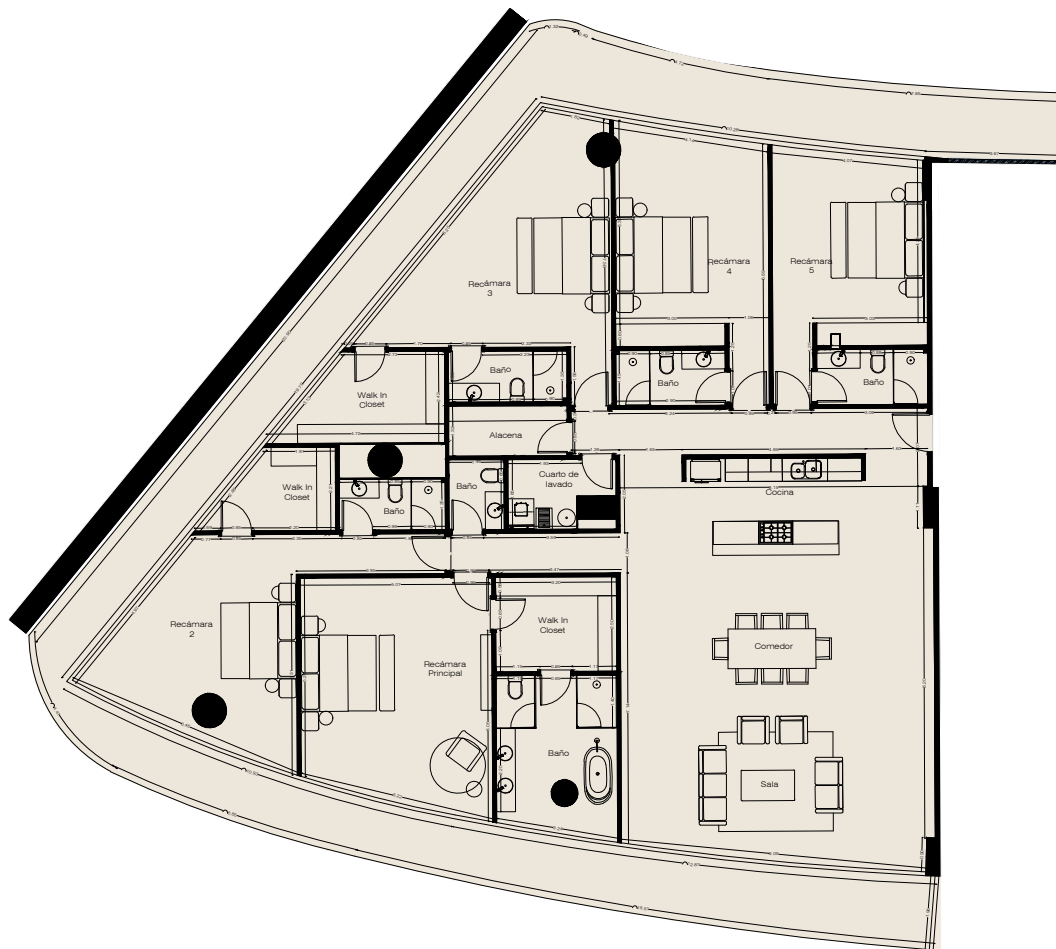

AMANCAY

NUEVO VALLARTA

DEPARTAMENTO 32

Nivel 07

5 Recámaras | 5.5 Baños

Interior: 327.77 m²
Terraza: 99.20 m²

Superficie total: 426.97 m²

ESC 1:200

PLANO DE UBICACIÓN