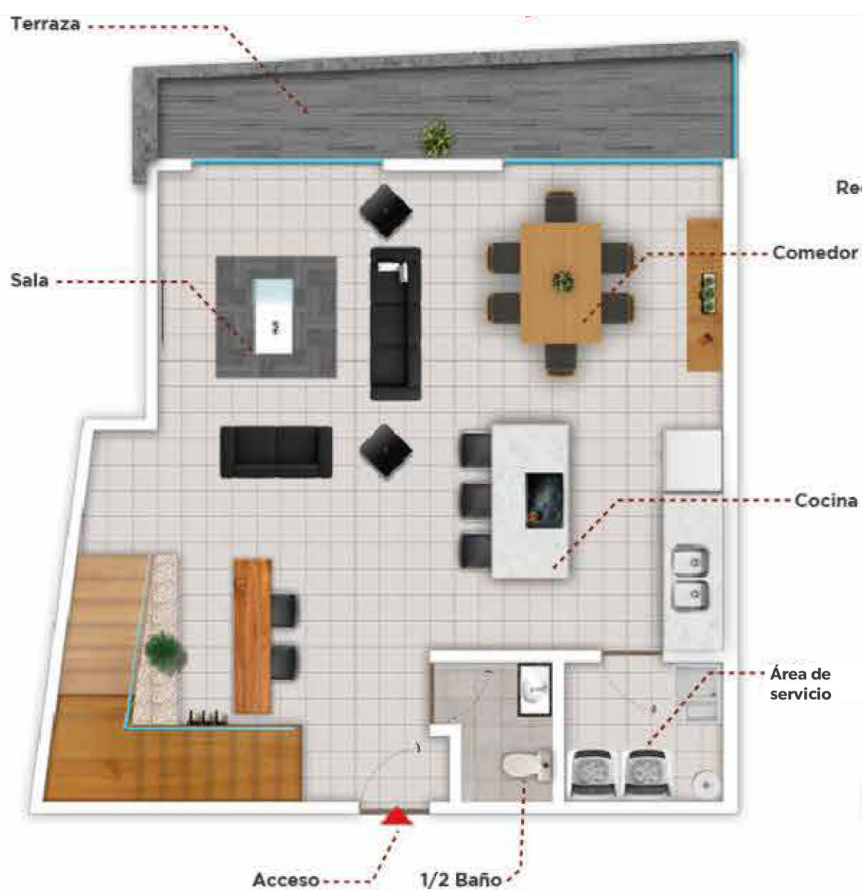

***Biella* es el departamento ideal para ti y tu familia.**

BONOS ESPECIALES*

***Aplican restricciones.**

MODELO BIELLA

117 m²

Planta baja

Planta alta

Sala

Comedor

Cocina

Área de
servicio

2 Recámaras

1 Armario y
1 Vestidor

Sala de Tv

Terraza

2½ Baños

Amplios
espacios

Acabados
de lujo

Iluminación
natural

INTERNET GRATIS
1GBPS POR 3 AÑOS

nuevared

CADA DEPARTAMENTO INCLUYE

Iluminación
led

Clóset y vestidor
de madera

Rooftop con asoleadero

Elevador de carga

Elevador para 8 personas

Área para juegos de mesa