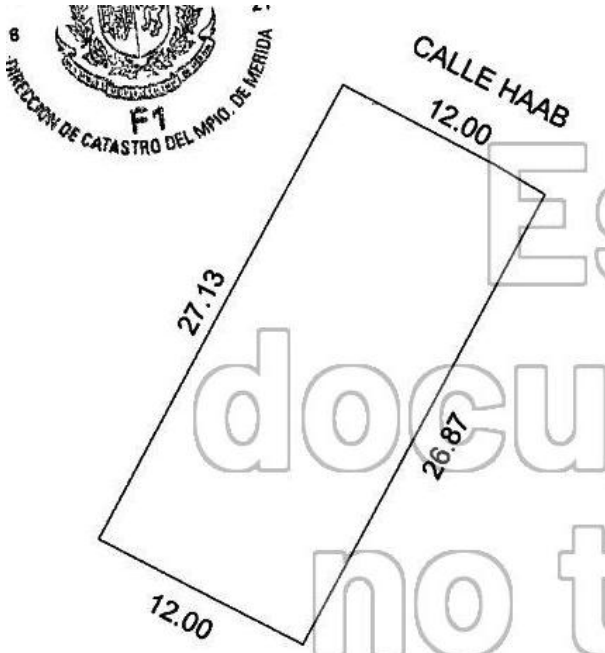

LIC. MÓNICA ENRÍQUEZ
ASESORA INMOBILIARIA
9993955656

Lote 81

Total: 324.73 m²

Precio: \$1,700,000

Lote 82

Total: 317.21 m²

Precio: \$1,700,000