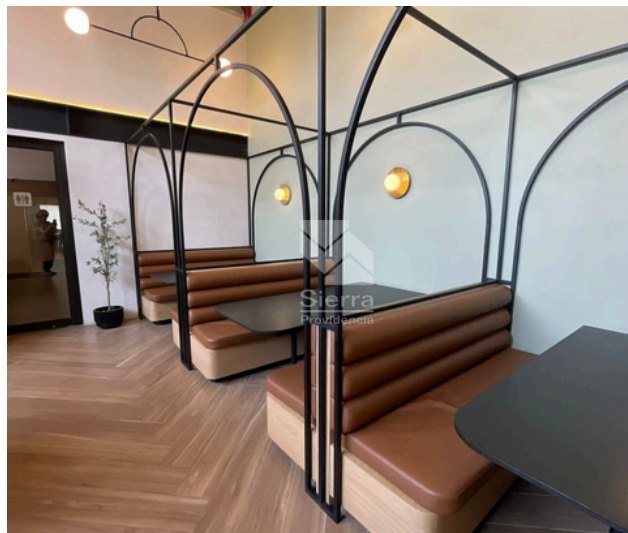

INGRESO

COCINA

ALACENA

COCINA

SALA

0526

Circuito Medas 365

(33) 1466 2295

Código: EB-VY5978

guardiaaltitud@sierraprovidencia.com

INGRESO BAÑO

BAÑO

RECÁMARA FLEX

RECÁMARA COMPLETA

0526

Circuito Medas 365

(33) 1466 2295

Código: EB-VY5978

guardiaaltitud@sierraprovidencia.com

COWORKING

TERRAZA CON ASADORES

ÁREA SOCIAL

GYM

0526