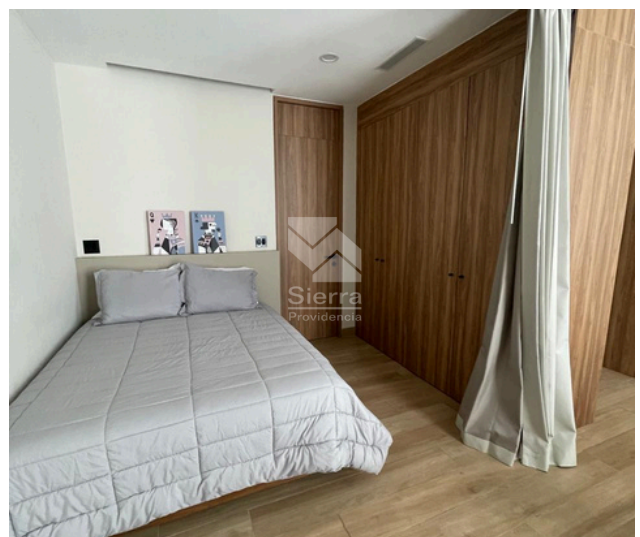

Código: EB-VY5978

guardiaaltitud@sierraprovidencia.com

INGRESO BAÑO

BAÑO

RECÁMARA FLEX

RECÁMARA COMPLETA

0526

Circuito Medas 365