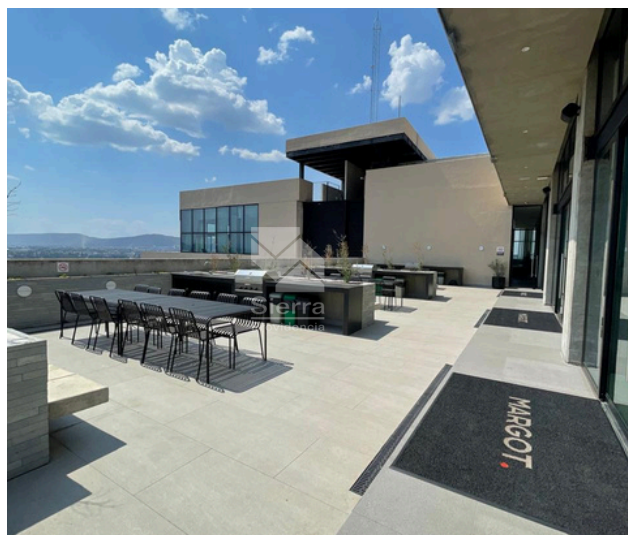

TERRAZA CON ASADORES