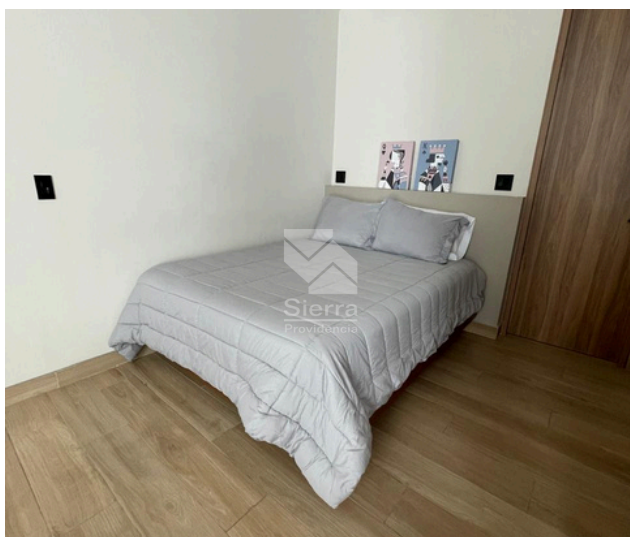

Código: EB-VY5978

guardiaaltitud@sierraprovidencia.com

INGRESO BAÑO

BAÑO

RECÁMARA FLEX

RECÁMARA COMPLETA

0526

Circuito Medas 365