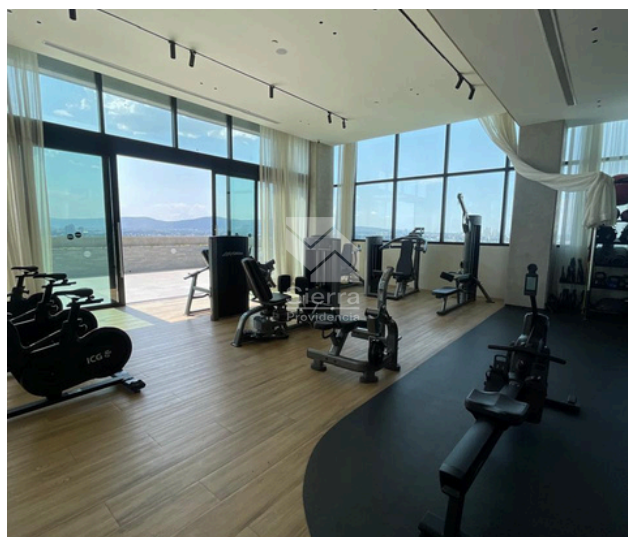

(33) 1466 2295

Código: EB-VY5978

guardiaaltitud@sierraprovidencia.com

COWORKING

TERRAZA CON ASADORES

ÁREA SOCIAL

GYM

0526