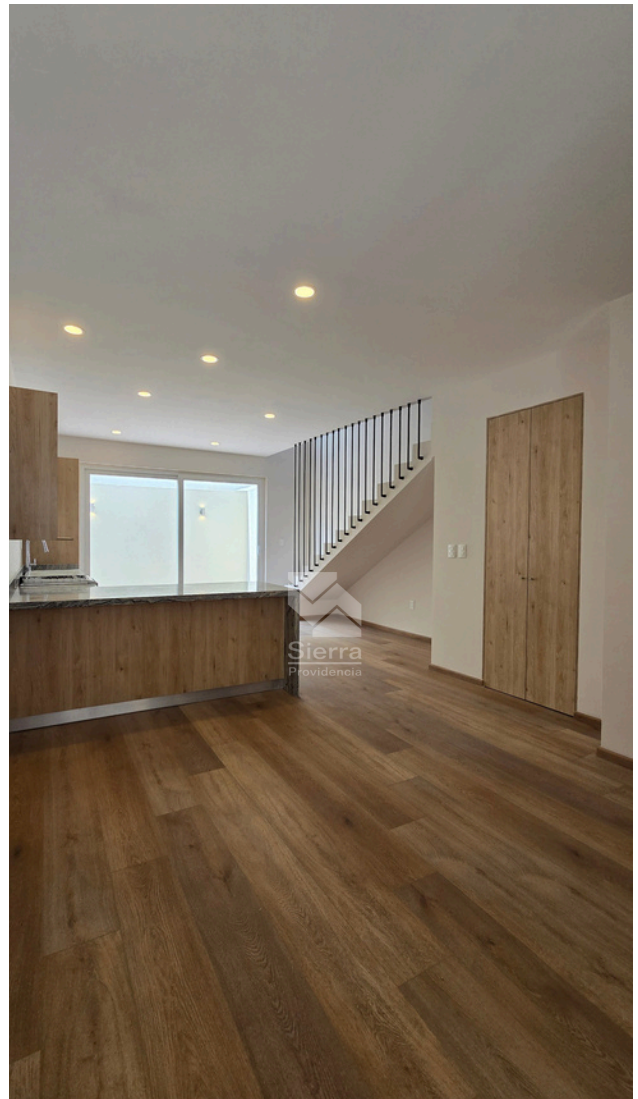

SALA - COMEDOR

COCINA

MEDIO BAÑO P.B.

0426

Circuito Medas 365

(33) 1131 2953

Código: EB-VY3894

guardiabet@sierraprovidencia.com