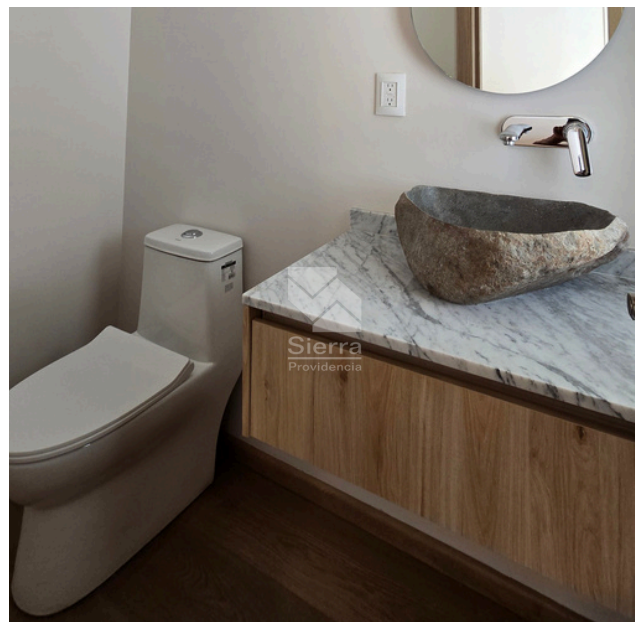

SALA - COMEDOR

COCINA

MEDIO BAÑO P.B.

0426

Circuito Medas 365

(33) 1131 2953

Código: EB-VY3894

guardiabet@sierraprovidencia.com