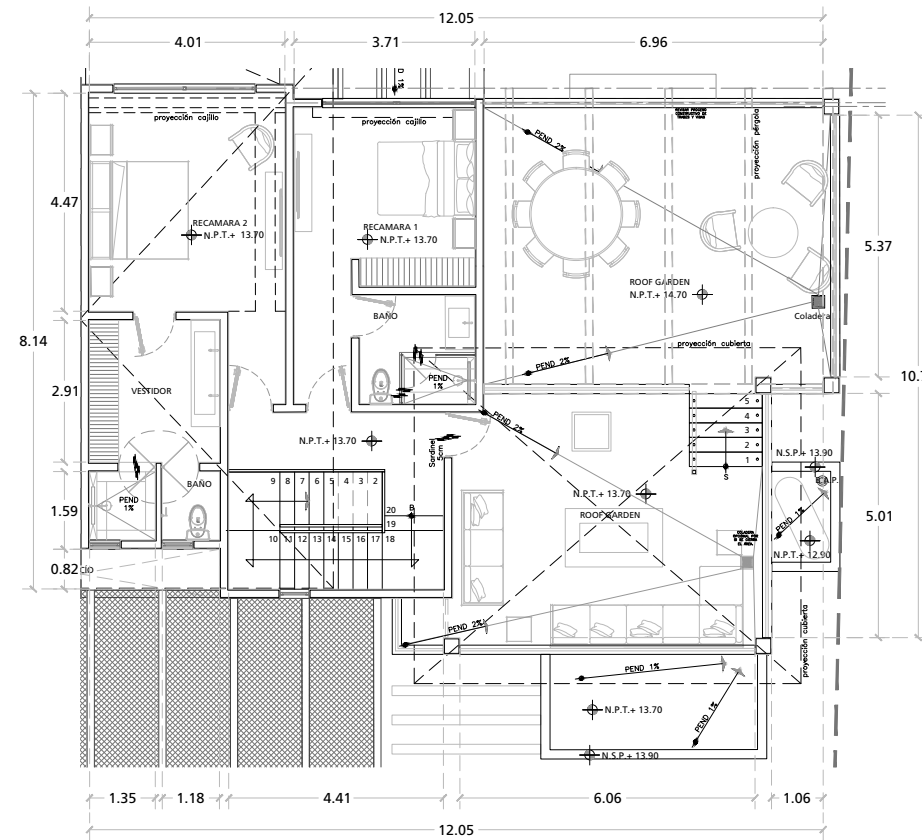

**TOTAL: 252.60 m<sup>2</sup>**

Área de Roof Garden / Roof Garden area: 78.93 m<sup>2</sup>

Área de Terraza PB / Low level terrace area: 17.00 m<sup>2</sup>

**TOTAL: 95.93 m<sup>2</sup>**

Jardín / Garden: 98.30 m<sup>2</sup>

Estacionamiento / Parking: 44.80 m<sup>2</sup>

Alberca / Pool: 11.00 m<sup>2</sup>

**TOTAL: 154.10 m<sup>2</sup>**

**GRAN TOTAL / GRAND TOTAL: 502.63 m<sup>2</sup>**

*Planta Baja / Low level*

*Planta Alta / Top level*

NOTA: MEDIDAS APROXIMADAS

NOTE: APPROXIMATE MEASURES