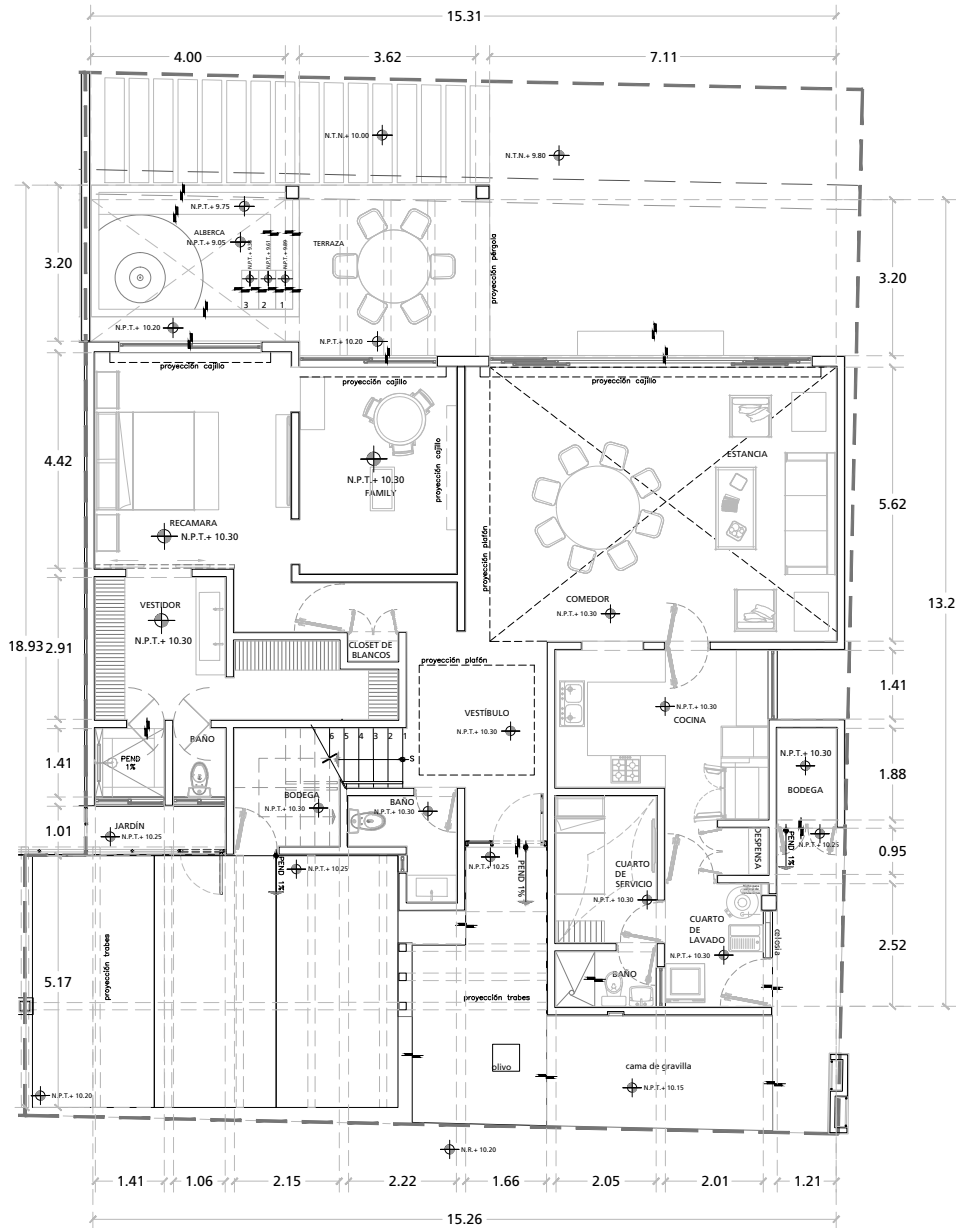

**AMANHA**  
SIGNATURE RESIDENCES

Residencia / Residence:

Tipo C / Type C

3 Recámaras  
3 Bedrooms

*Dimensiones / Dimensions*

Planta Baja / Low level: 172.50 m<sup>2</sup>

Planta Alta / Top level: 80.10 m<sup>2</sup>

**TOTAL: 252.60 m<sup>2</sup>**

Área de Roof Garden / Roof Garden area: 78.93 m<sup>2</sup>

Área de Terraza PB / Low level terrace area: 17.00 m<sup>2</sup>

**TOTAL: 95.93 m<sup>2</sup>**

Jardín / Garden: 98.30 m<sup>2</sup>

Estacionamiento / Parking: 44.80 m<sup>2</sup>

Alberca / Pool: 11.00 m<sup>2</sup>

**TOTAL: 154.10 m<sup>2</sup>**

**GRAN TOTAL / GRAND TOTAL: 502.63 m<sup>2</sup>**

*Planta Baja / Low level*

*Planta Alta / Top level*

NOTA: MEDIDAS APROXIMADAS

NOTE: APPROXIMATE MEASURES