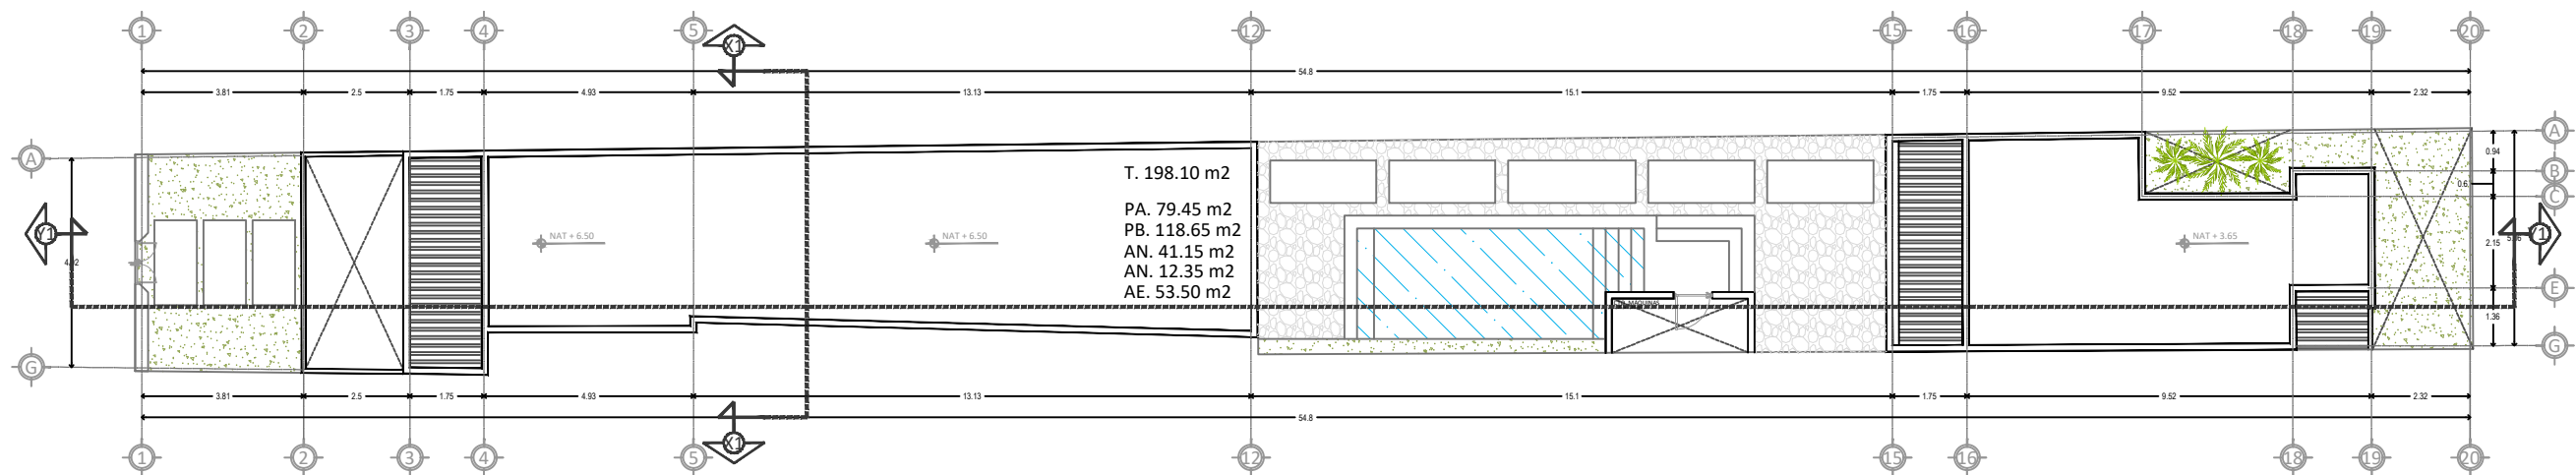

SIMBOLOGIA

- N.P.T. Nivel de piso terminado
- N.A.T. Nivel de azotea terminado
- Cambio de nivel en piso
- Indica clave de plano
- Indica clave de sección

PLANTA ARQUITECTÓNICA
PLANTA DE AZOTEAS

INFORMACIÓN

PROYECTO
Reforma 41

UBICACIÓN
Mérida, Yucatán, México.

DIRECCIÓN
Calle 41 No. 337 A
Entre calle 74 A y calle 74
Colonia Centro.

LUGAR Y FECHA
Mérida, Yucatán
30 enero 2024

PLANO
Plantas Arquitectónicas-Planta de azoteas

DISEÑO:
Arq. Elián Alhelí Salas Pérez

DIBUJO:
Arq. Gustavo Ismael Bazán Yam

RESPONSABLE DE OBRA:
Arq. Víctor Gaspar Vázquez Ortiz

CEDULA:
6462756

ESCALA: 1:175	NO. LÁMINA A-03
------------------	---------------------------