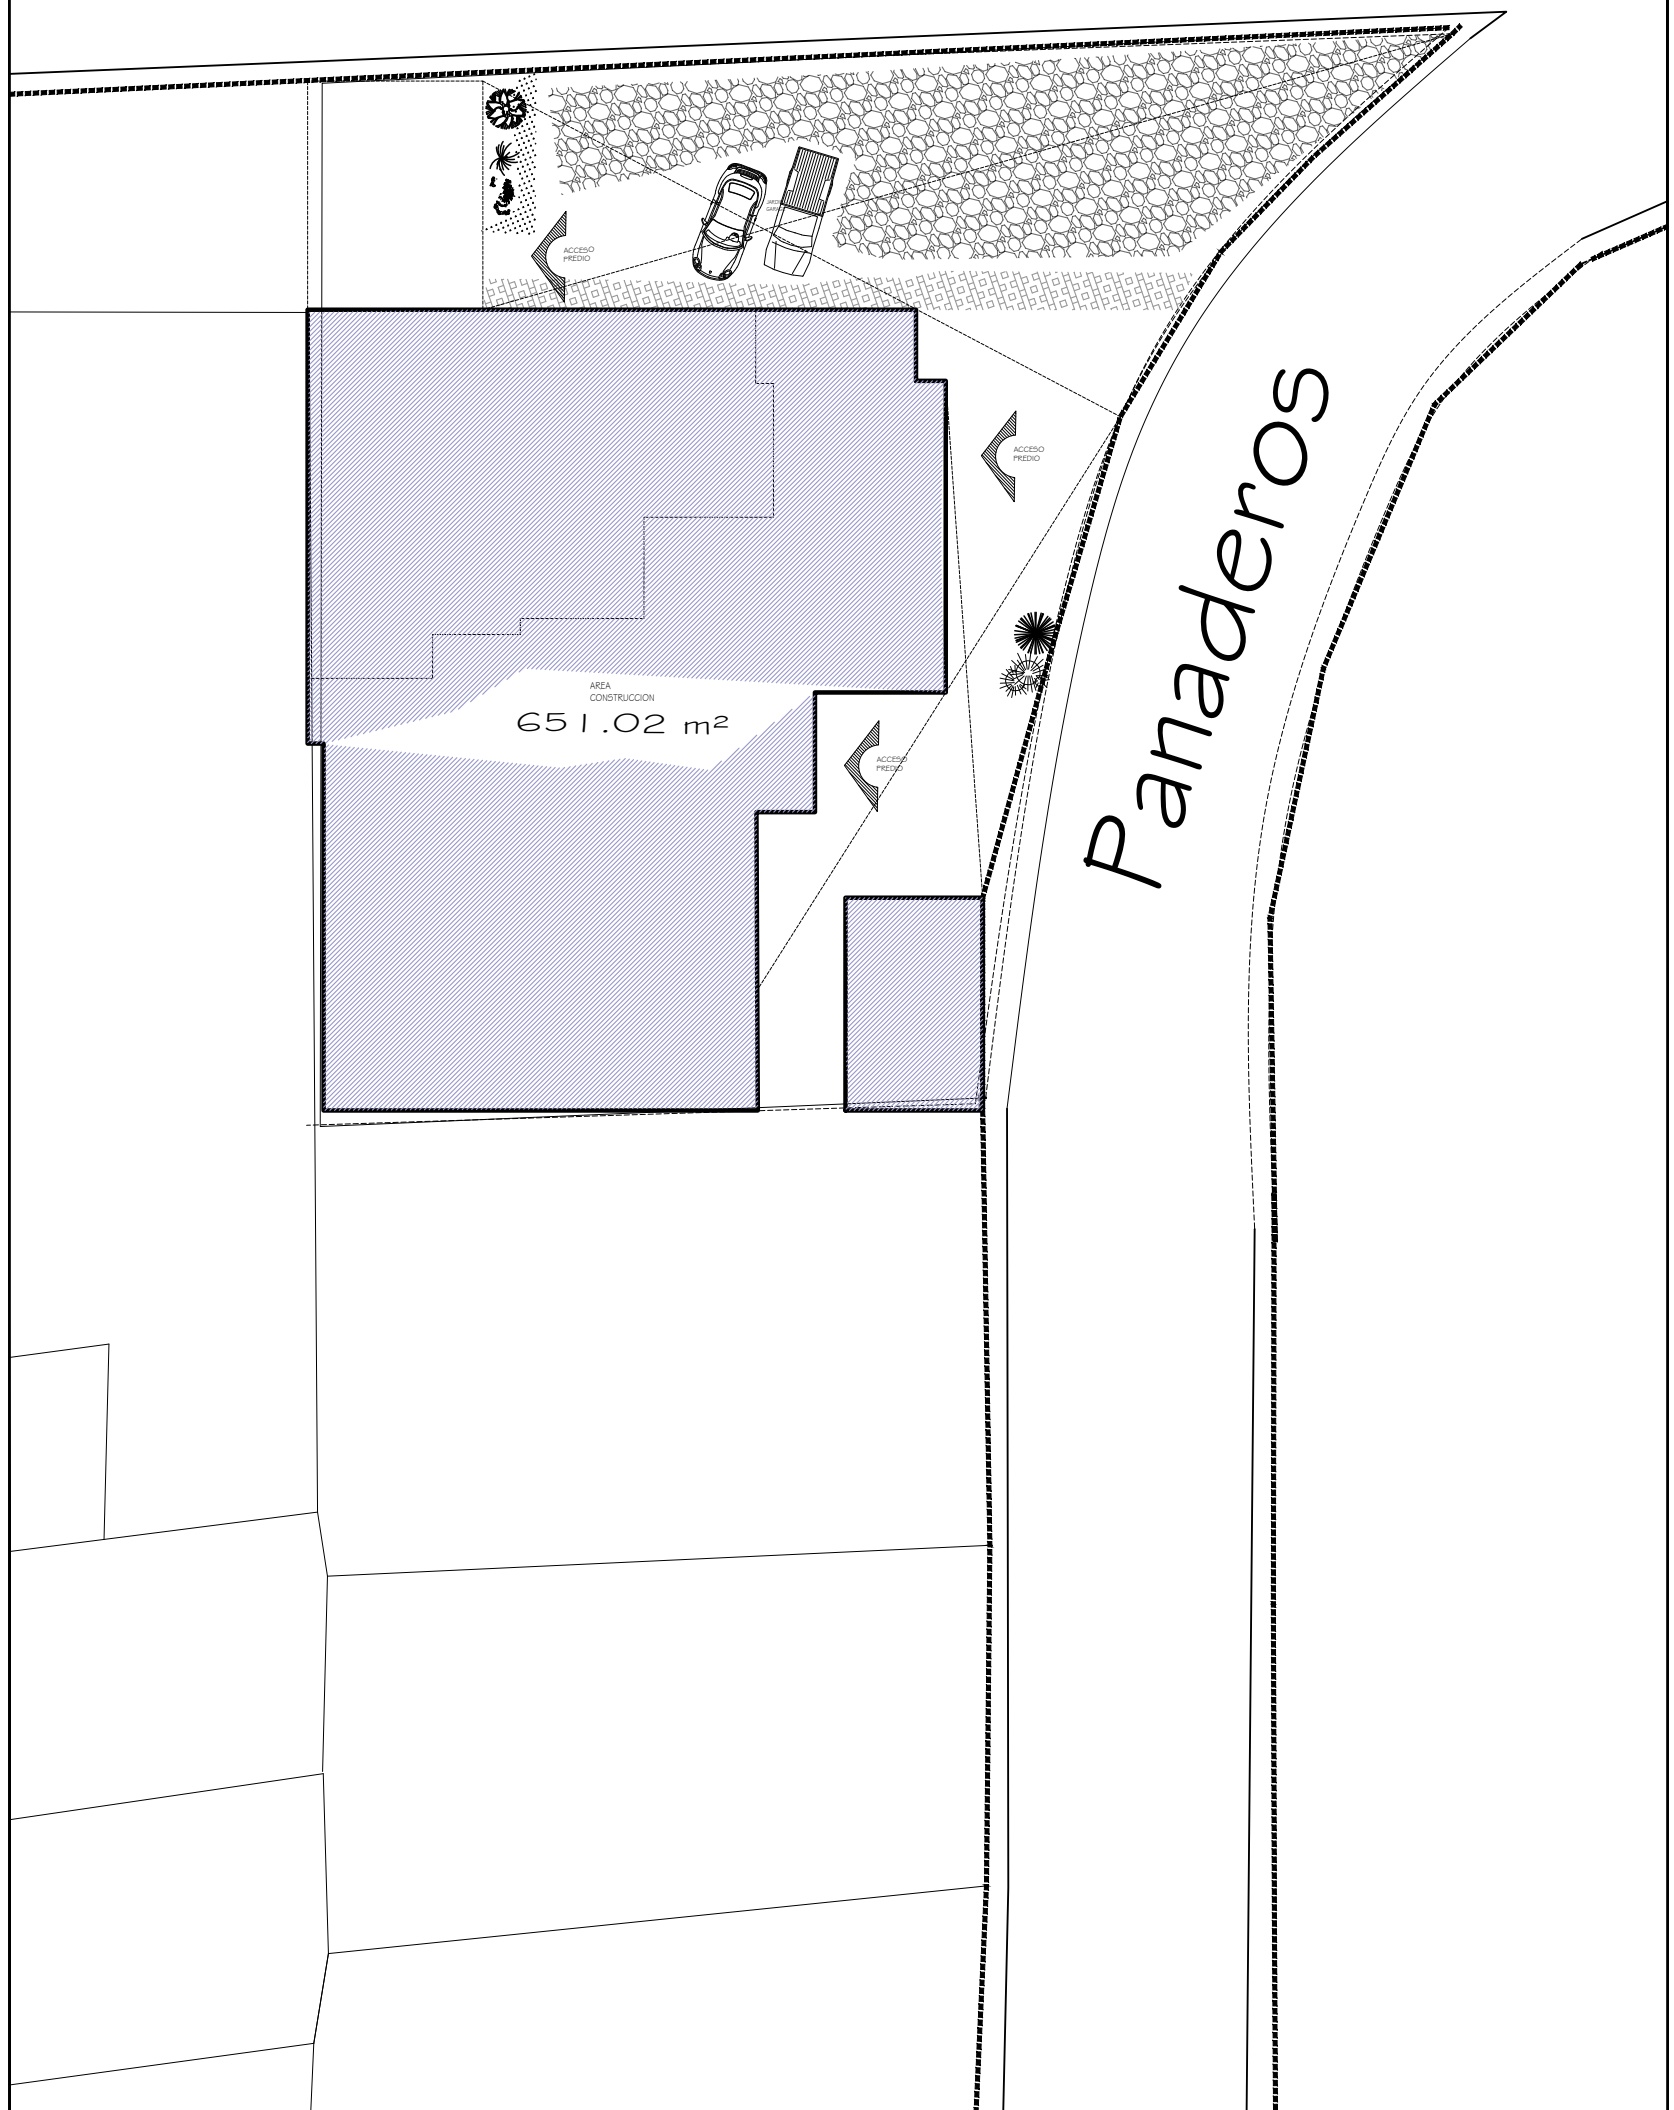

Carr. A Chichimequillas

CROQUIS:
PLANTA BAJA

TIPO:
URBANO

DIRECCION:
Panaderos #2 | Col. San Pedro Peñuelas
| C.P. 76148 |
Santiago de Querétaro, Qro., México

AREA DE TERRENO:
1,000.00 M2

ARQ. ANTONIO ROA