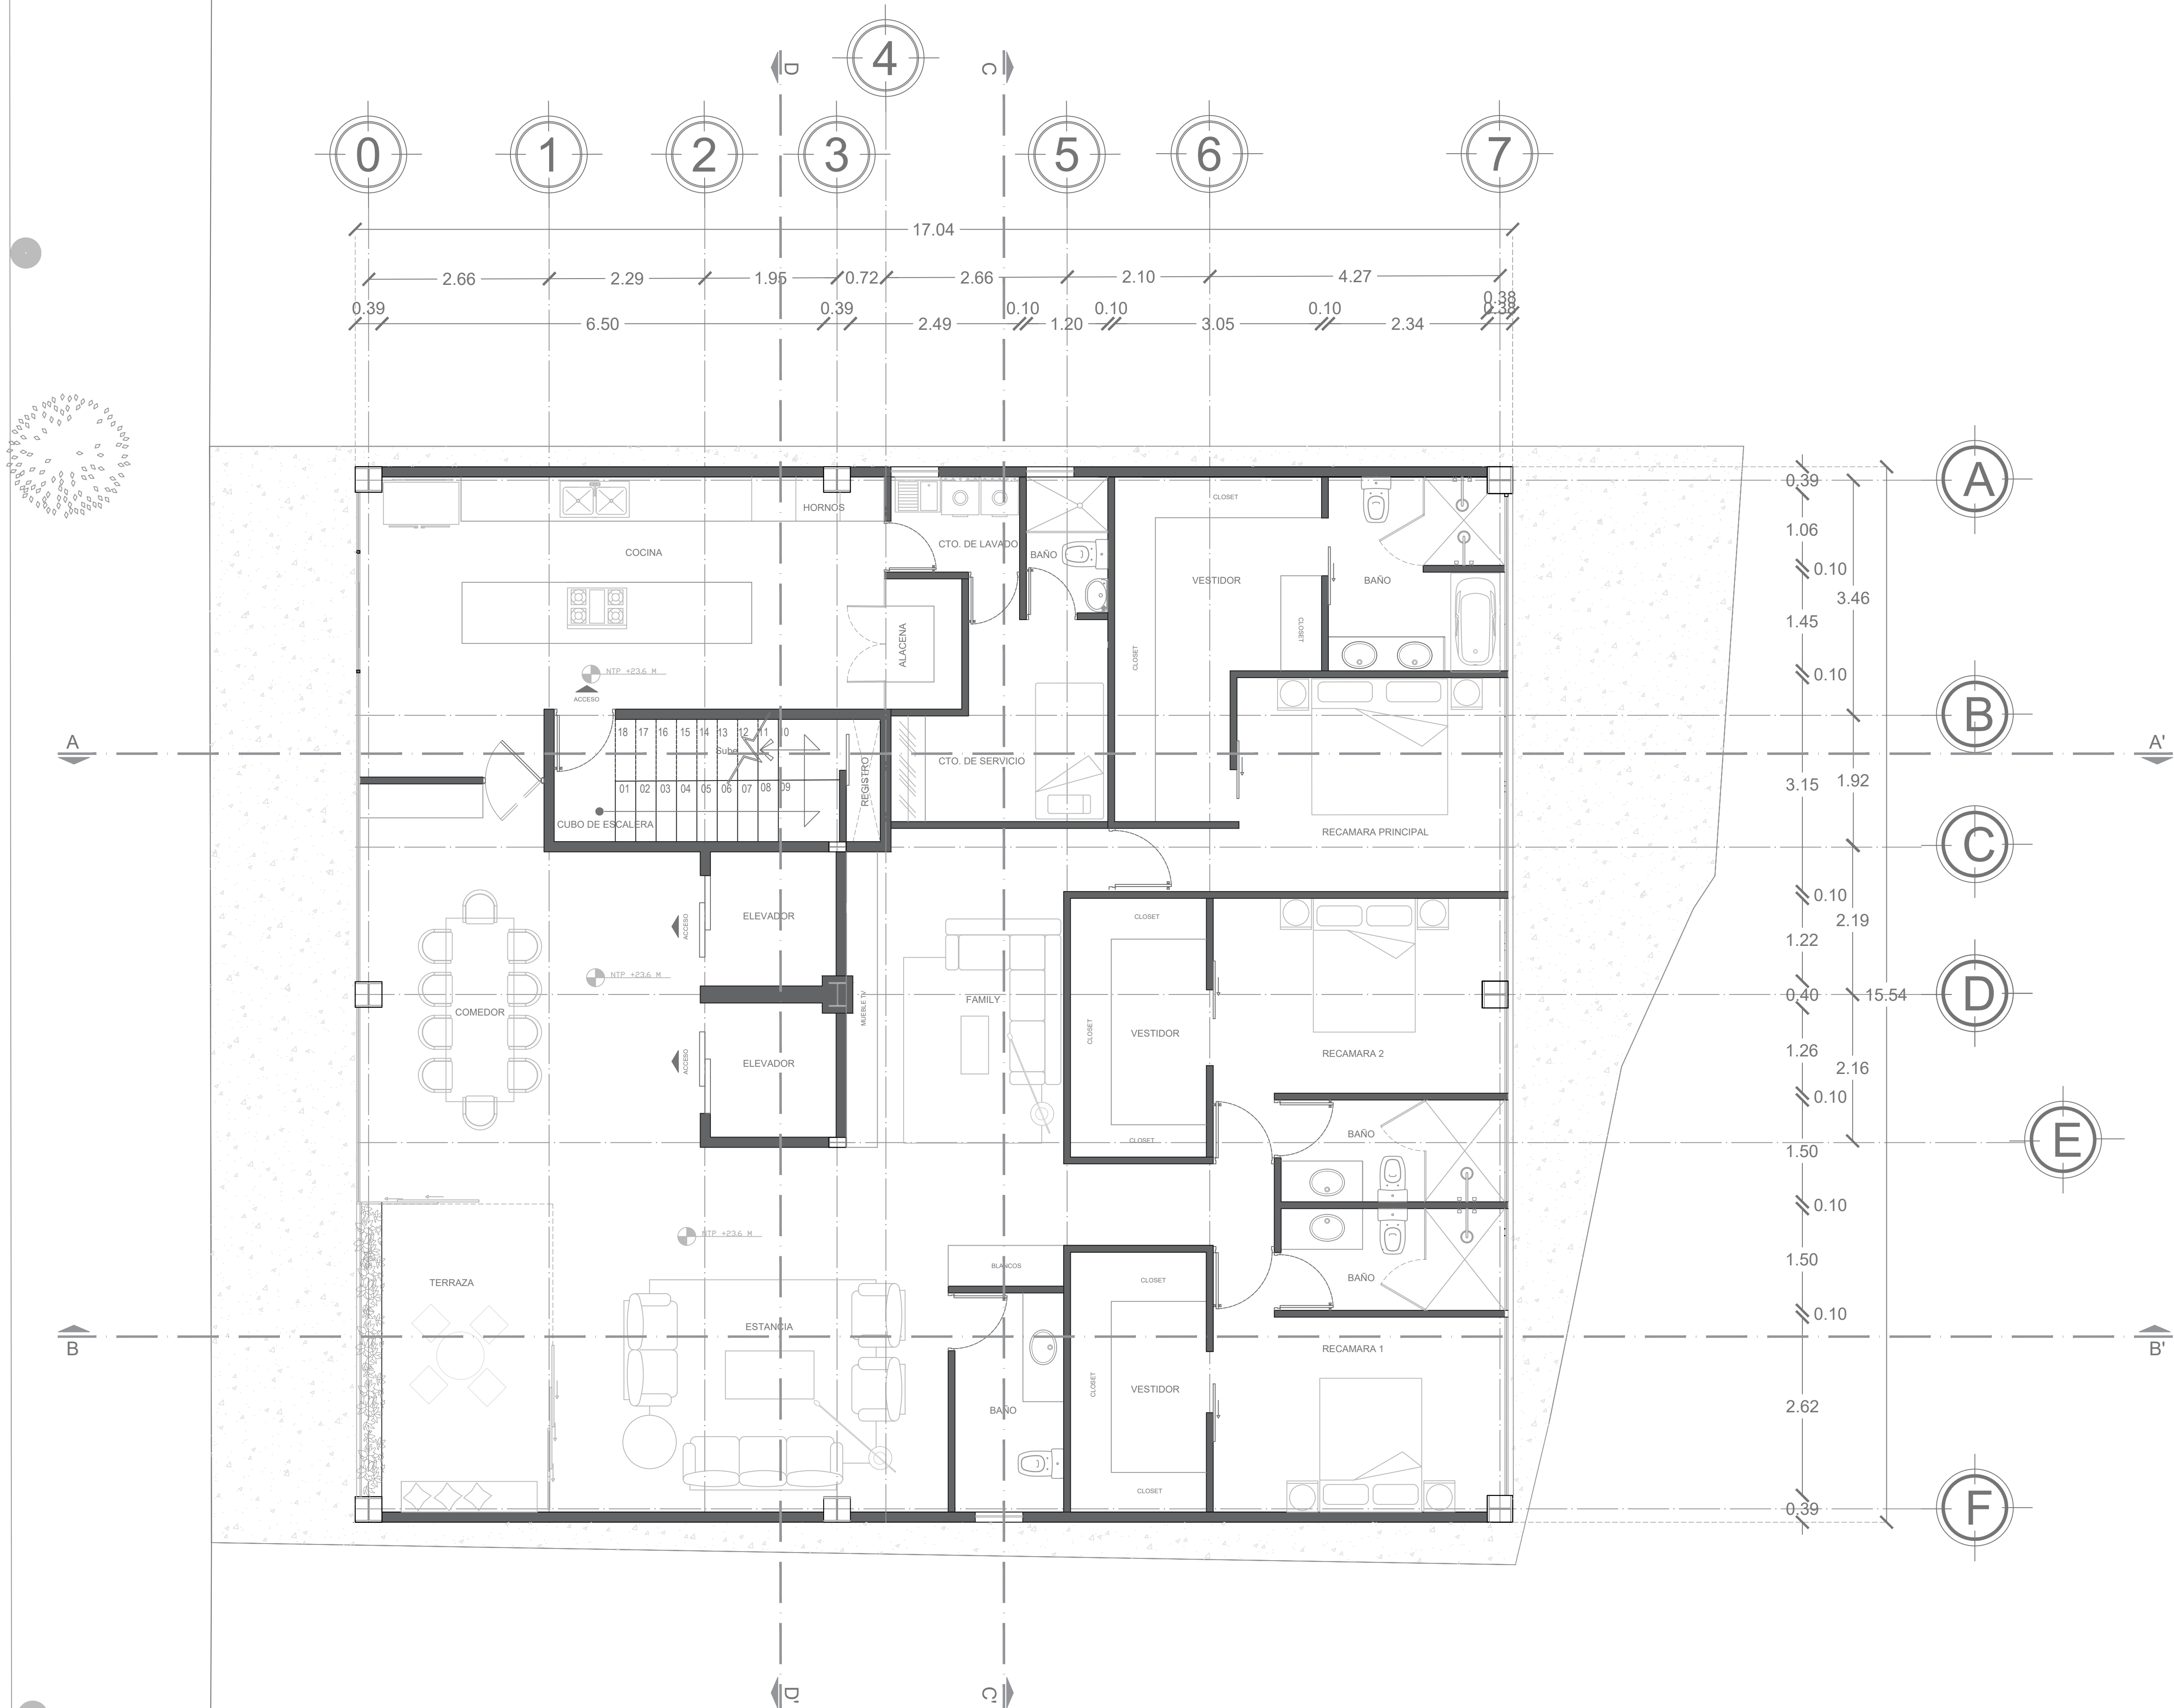

CALLE FUENTE DE TEMPLANZA

NIVEL 7
ESCALA 1:50

PROYECTO:
Loft uno seis

UBICACIÓN:
Fuente de Templanza 16
Tecamachalco Edo de México

PLANO(S):
-Panta Arquitectónica

CÓDIGO:
A-10

ESCALA(S):
1:50

DIMENSIONES:
En metros

FECHA:
03/06/2022

SÍMBOLOS Y
ANOTACIONES:

INFORMACIÓN
ADICIONAL:
Area libre total:
63.5 M2 = 20%

PROYECTO POR:

ARTCHITURE