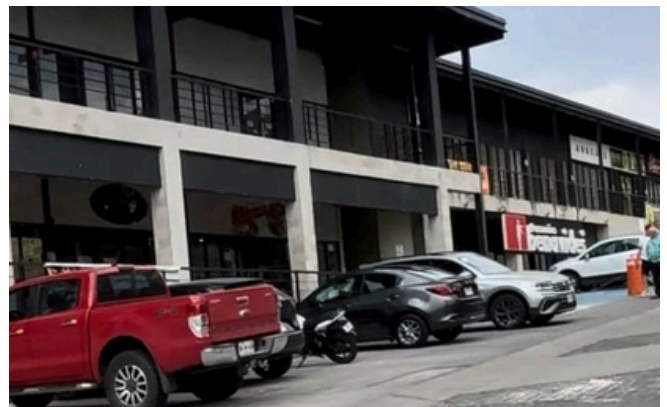

ESTACIONAMIENTO

0426

Circuito Medas 365

(33) 1864 2283

Código: EB-VW8099

guardiasuma@sierraprovidencia.com