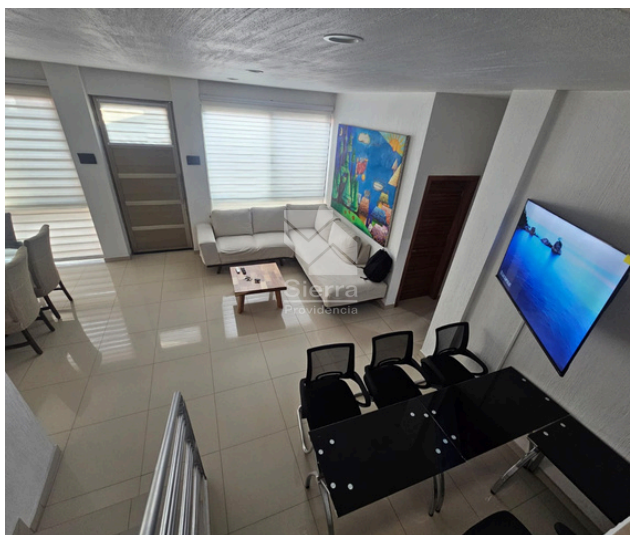

SALA PLANTA BAJA