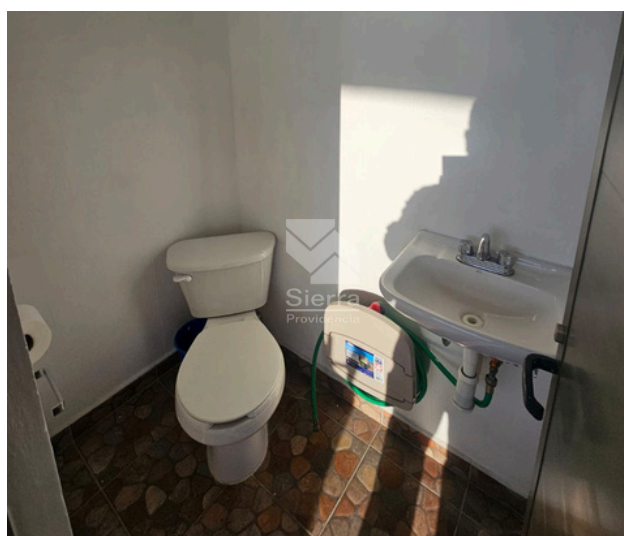

PASILLO LATERAL

ROOF GARDEN CON MEDIO BAÑO

0426

Circuito Medas 365

(33) 2952 5470

Código: EB-VW4964

guardiaeverest@sierraprovidencia.com

COCINA INTEGRAL