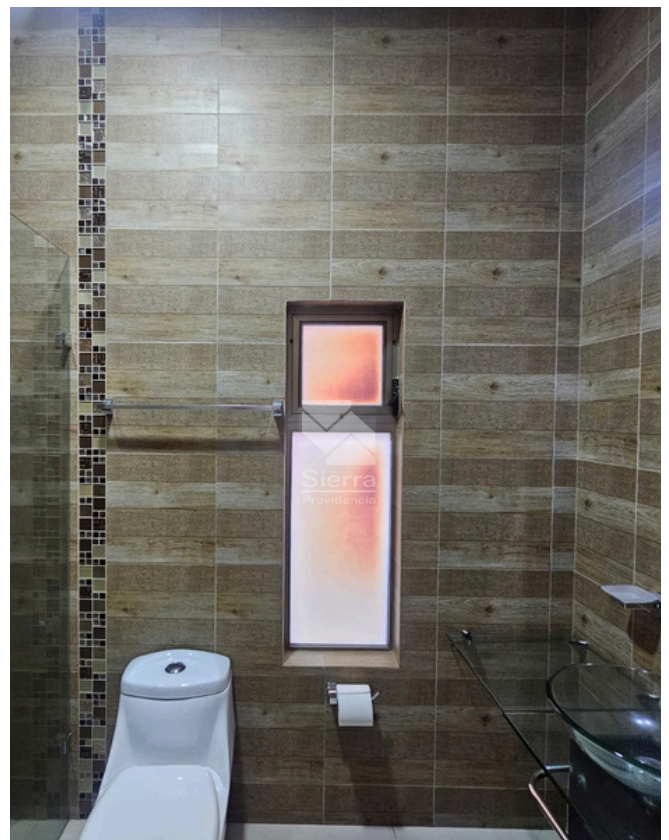

BAÑO COMPLETO

0426

Circuito Medas 365

(33) 2952 5470

Código: EB-VW4964

guardiaeverest@sierraprovidencia.com