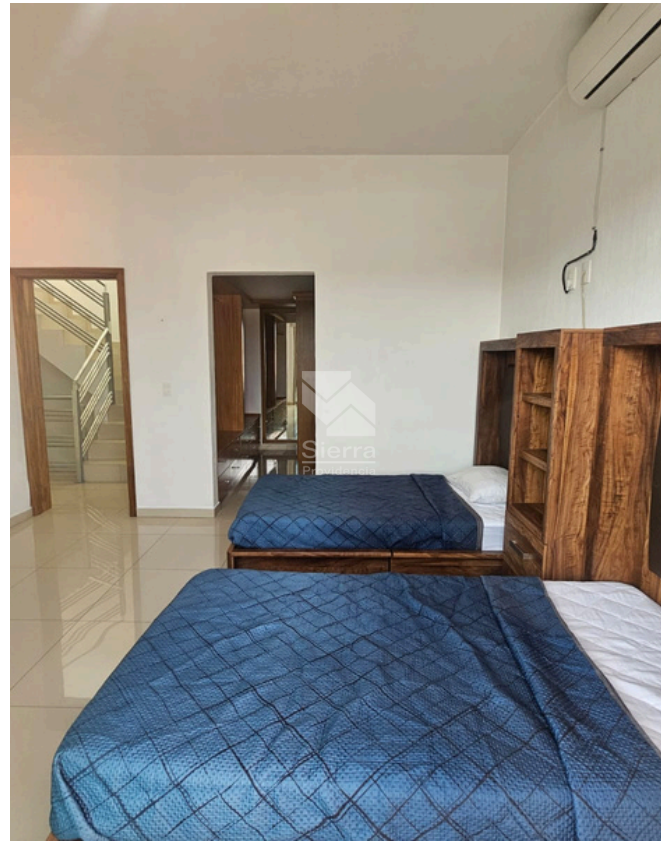

RECÁMARA PRINCIPAL