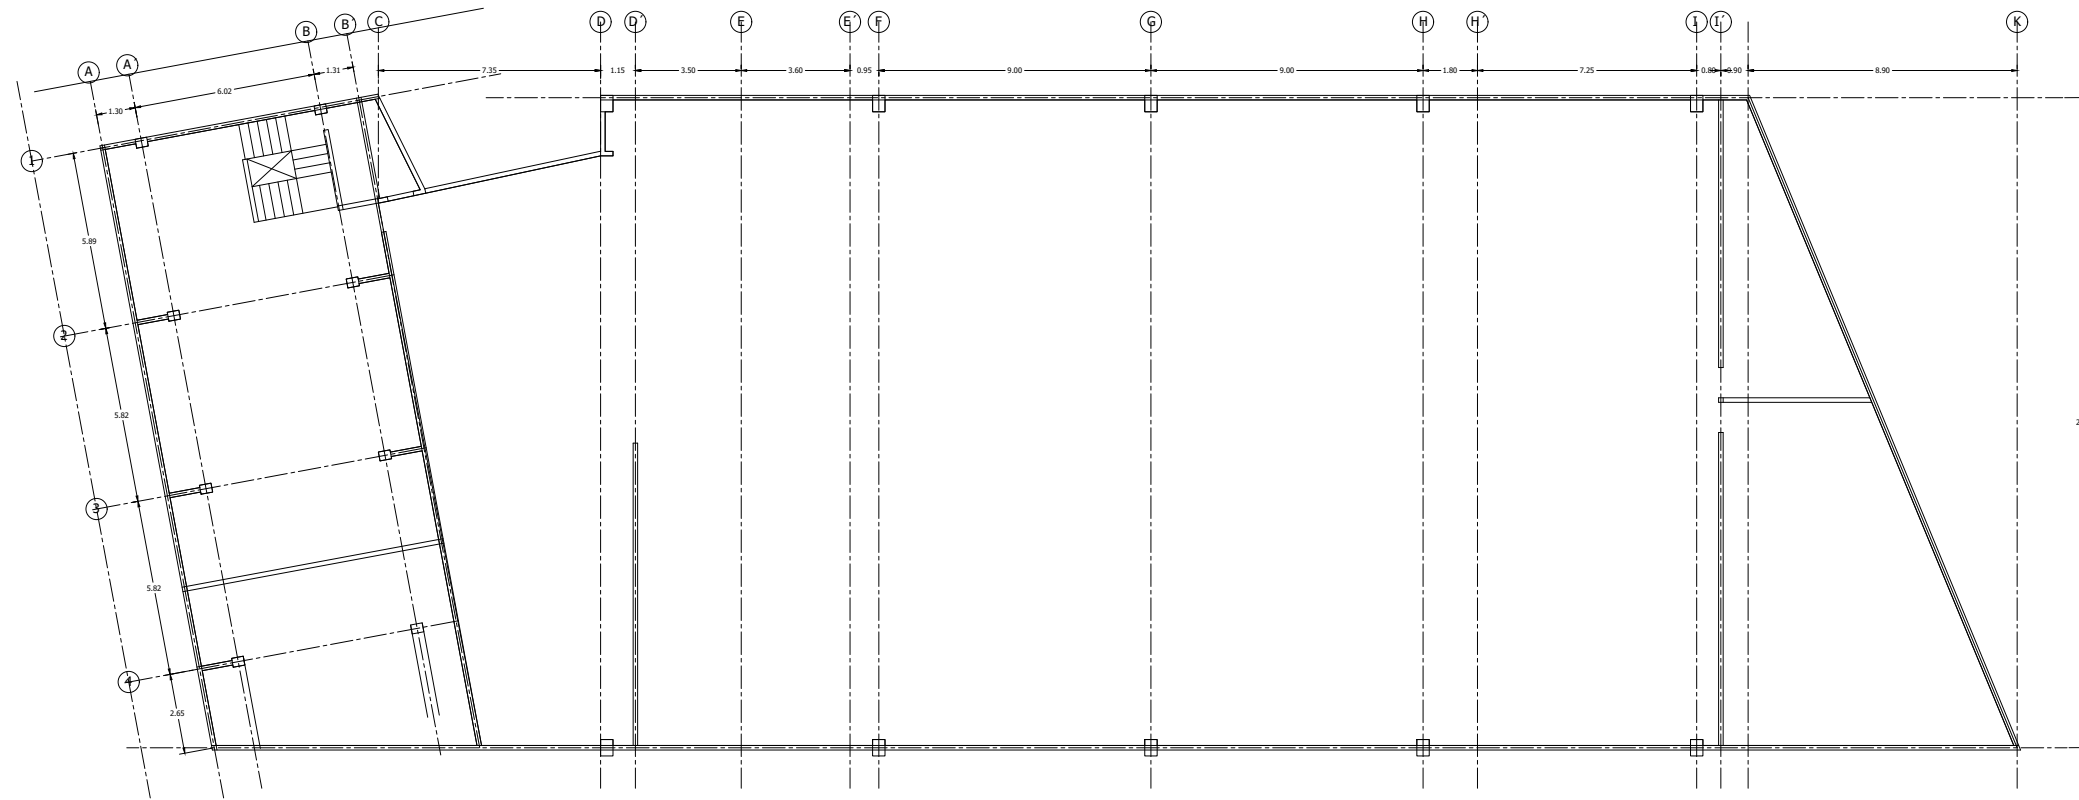

Planta alta

Planta baja

Ubicación: Av. Industria 6a
 San Jeronimo Tepetlaco
 C.p. 54073 Tlalnepanlta de Baz
 Estado de Mexico.

Nave industrial	1,009.02
Area de oficinas P.B.	178.68
Area de oficinas P.A.	149.37
Total	1,337.07

CORTE LONGITUDINAL