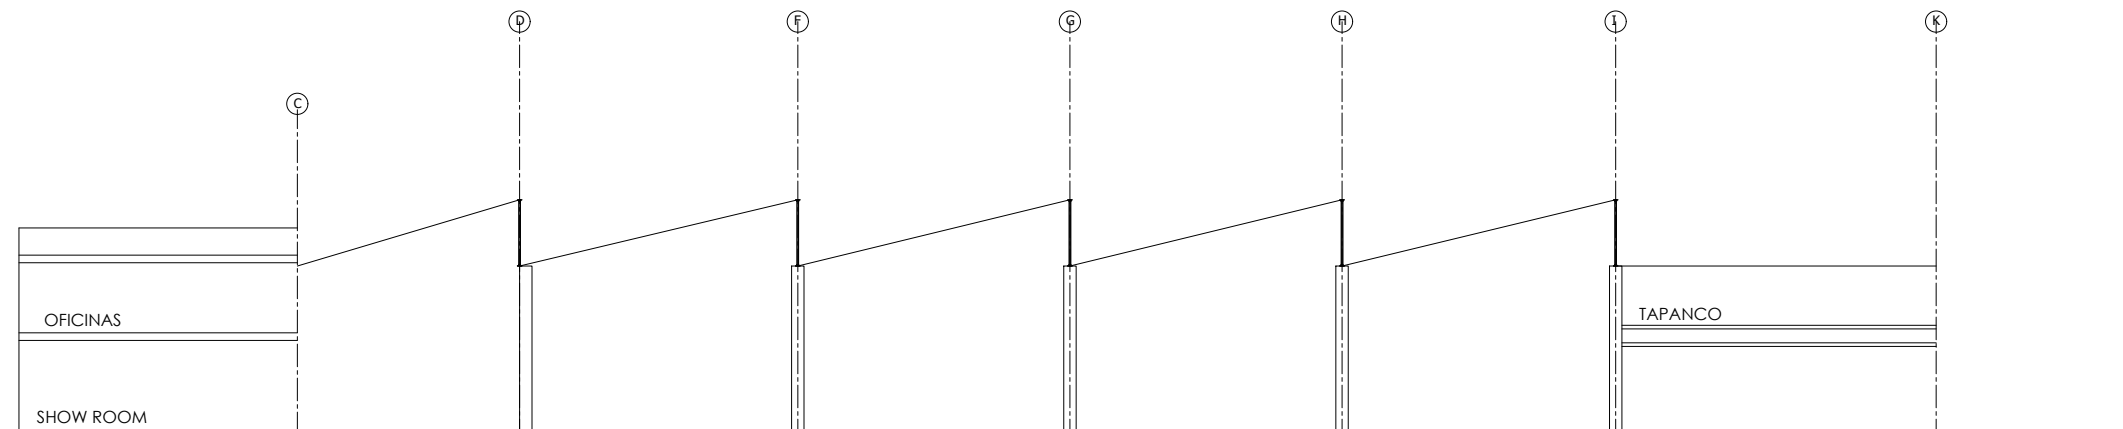

Planta alta

Planta baja

Ubicación: Av. Industria 6a
 San Jeronimo Tepetlaco
 C.p. 54073 Tlalnepanlta de Baz
 Estado de Mexico.

Nave industrial	1,009.02
Area de oficinas P.B.	178.68
Area de oficinas P.A.	149.37
Total	1,337.07

CORTE LONGITUDINAL