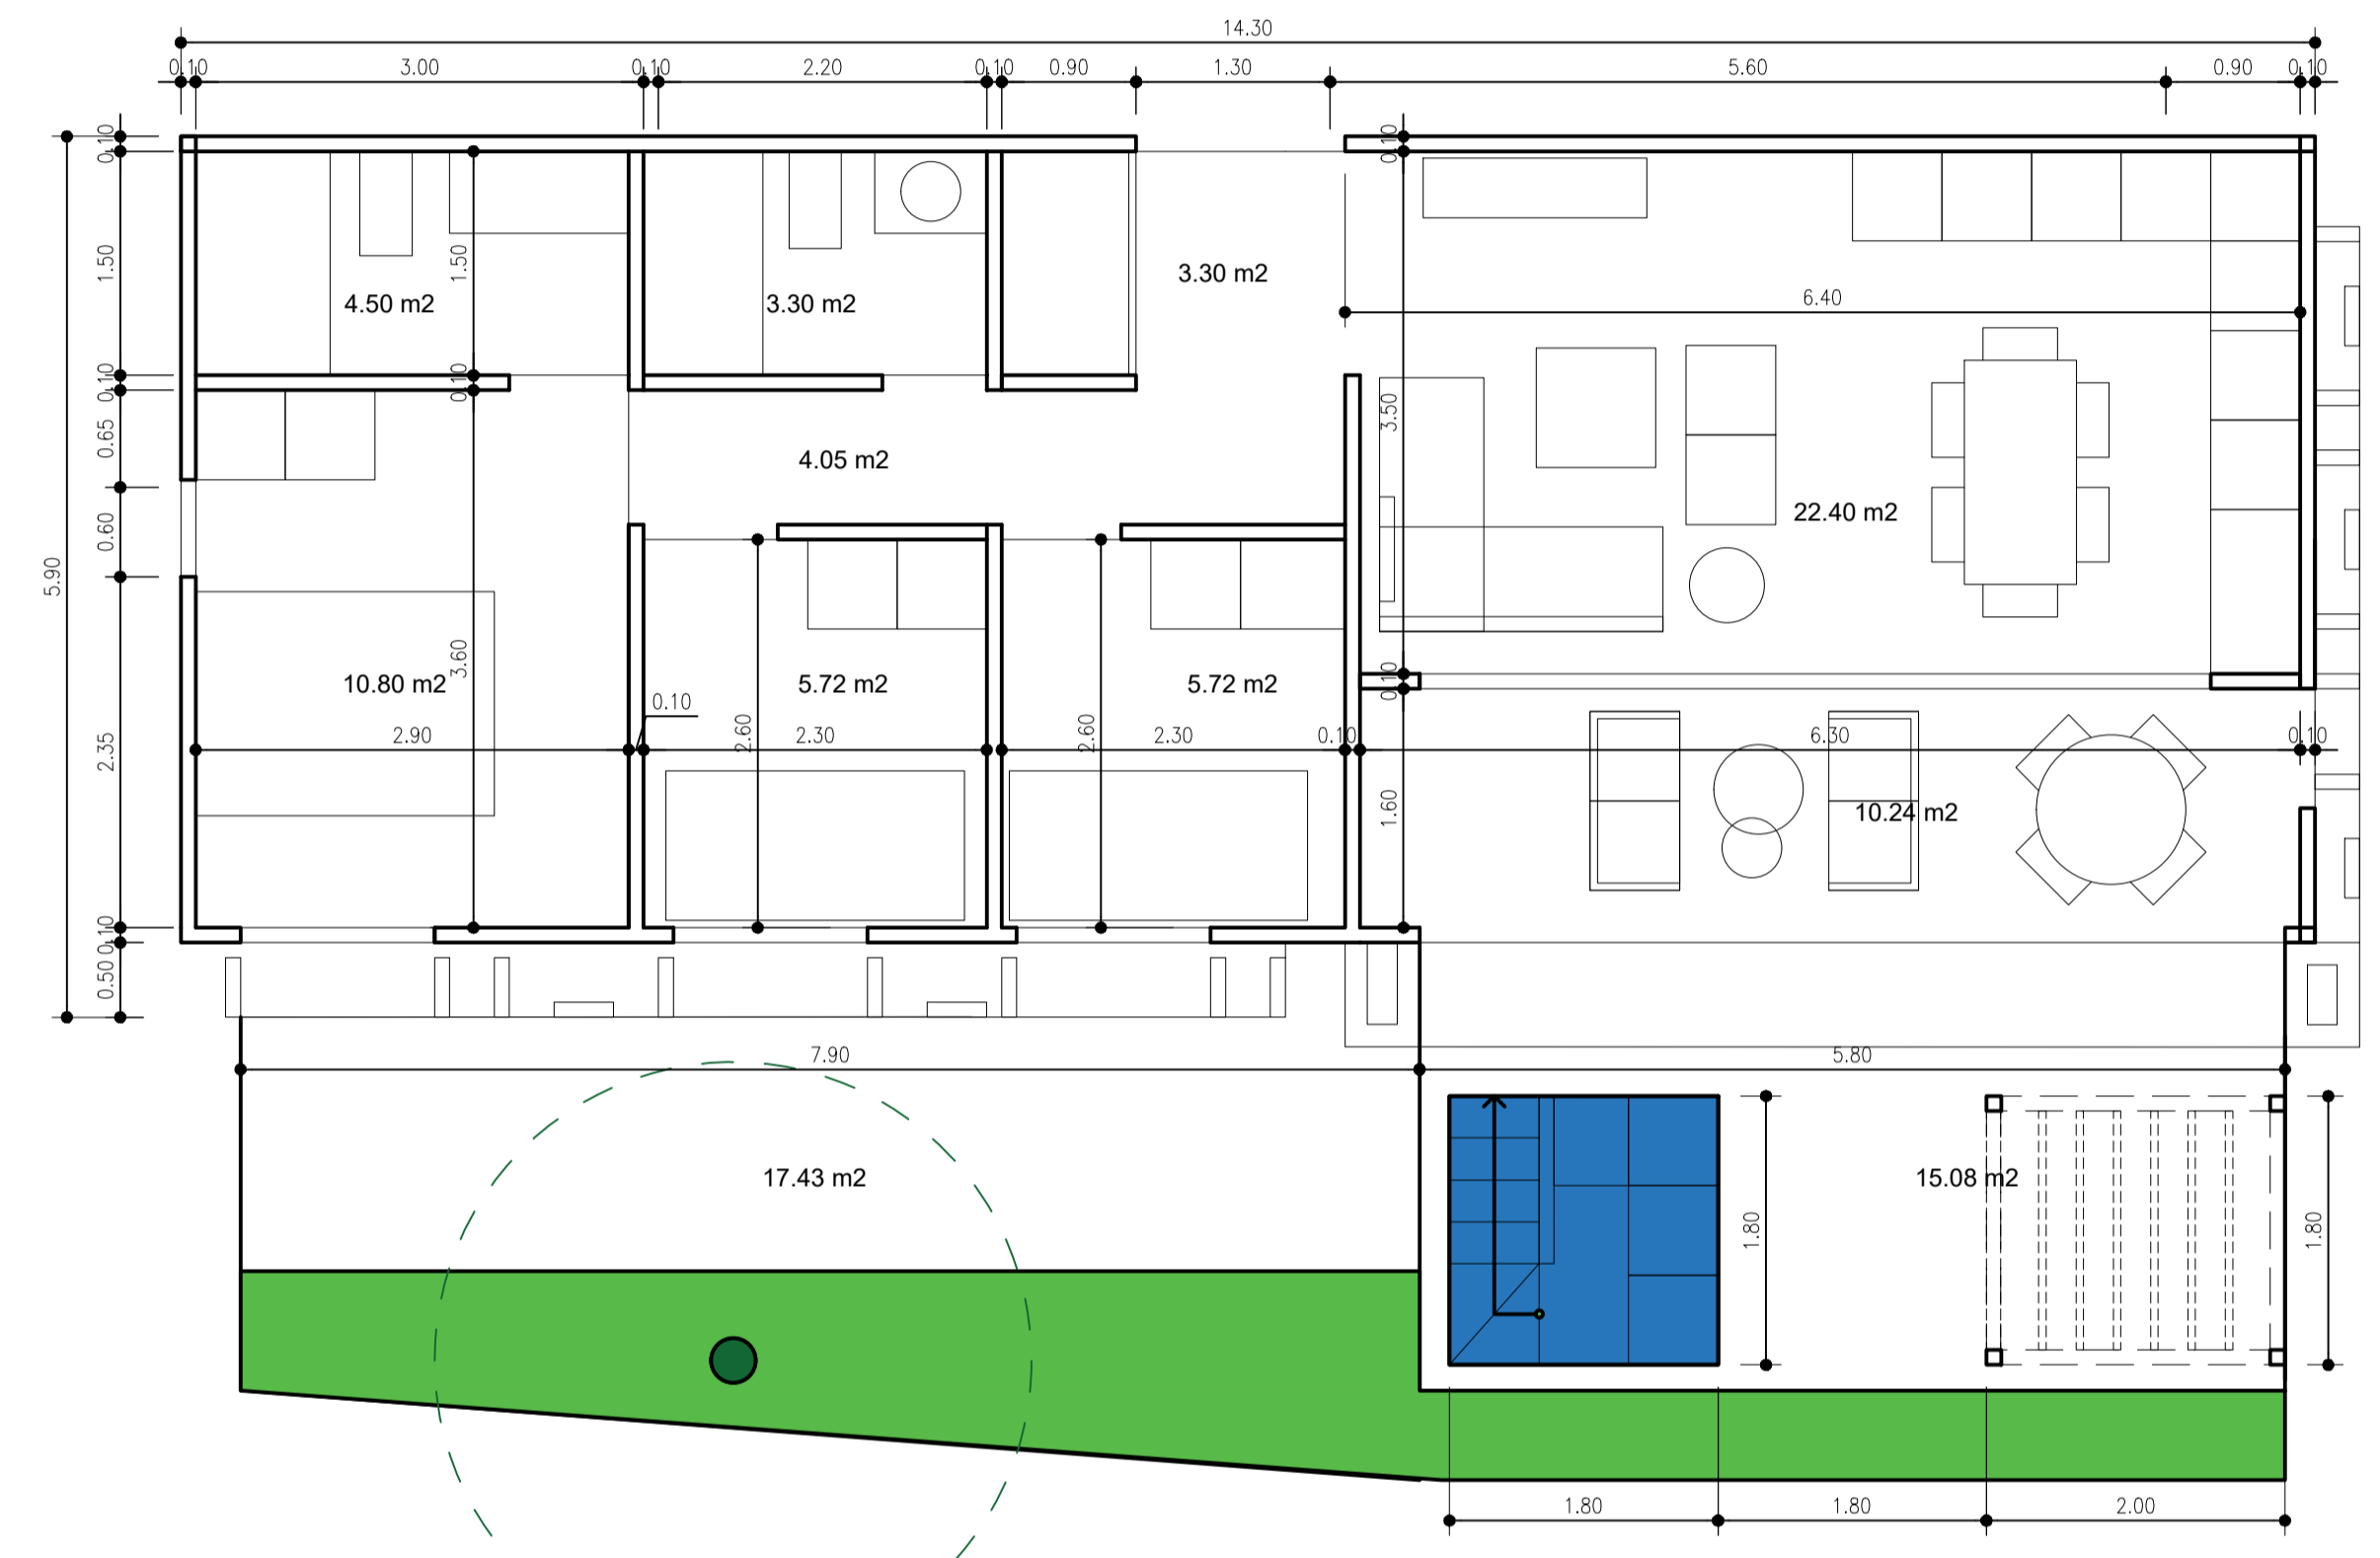

PLANTA TIPO DIMENSIONADA 2 DORMITORIOS  
Escala 1:50

SUPERFICIE CONSTRUIDA: 57.24 m<sup>2</sup>

PLANTA TIPO DIMENSIONADA 3 DORMITORIOS  
Escala 1:50

SUPERFICIE CONSTRUIDA: 77.22 m<sup>2</sup>