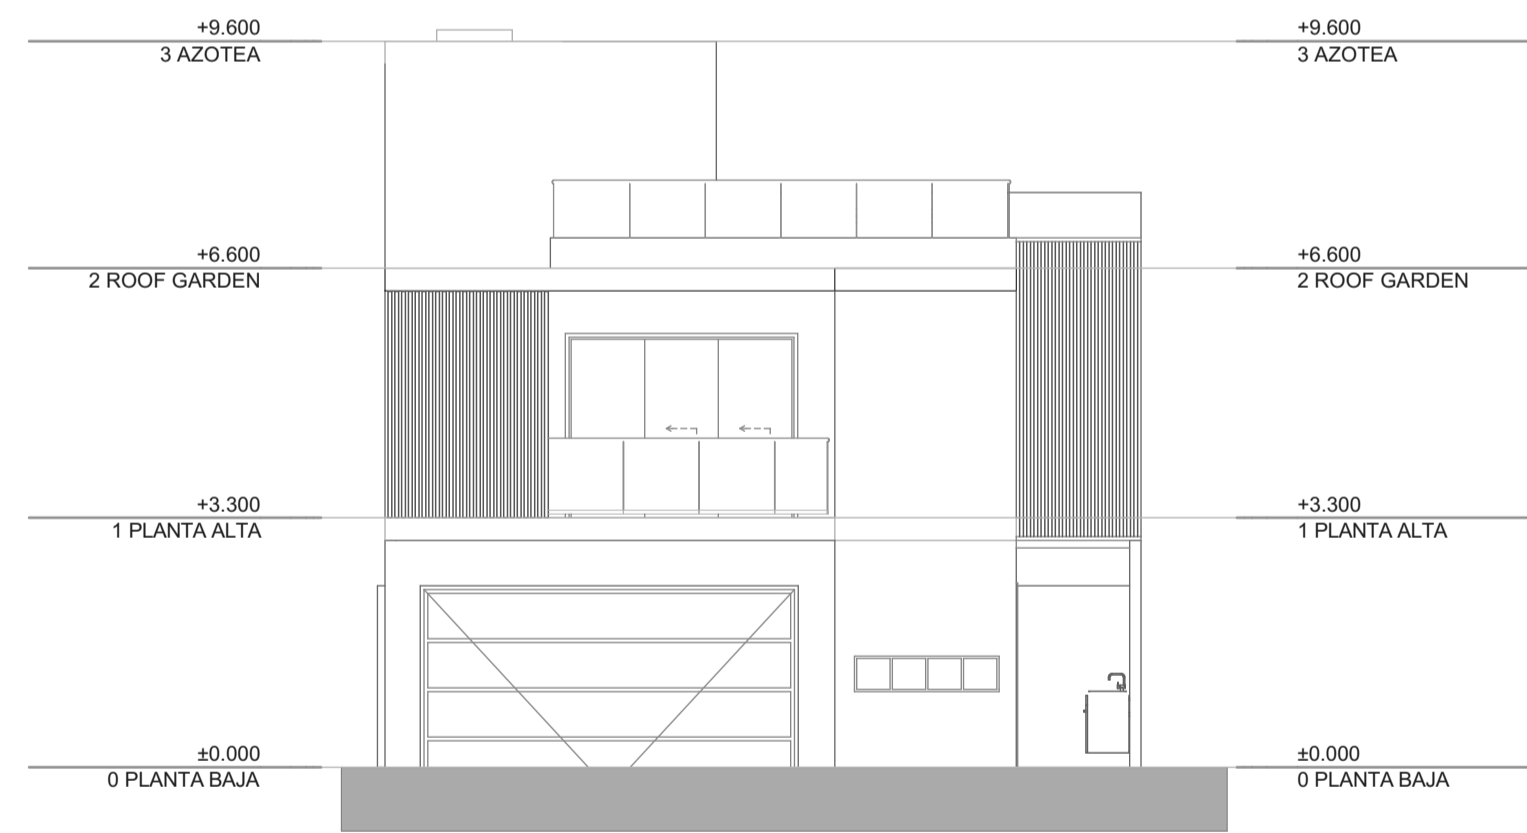

SAN MARINO LOTE 60

PLANTA BAJA

PLANTA ALTA

ROOF GARDEN

AZOTEA

ALZADO FRONTAL

SECCION TRANSVERSAL

ALZADO POSTERIOR

SECCION LONGITUDINAL

PLANTA BAJA	99.00 m2
PLANTA ALTA	122.00 M2
ROOF GARDEN	11.00 M2
COSTRUCCION TOTAL	232.00 M2