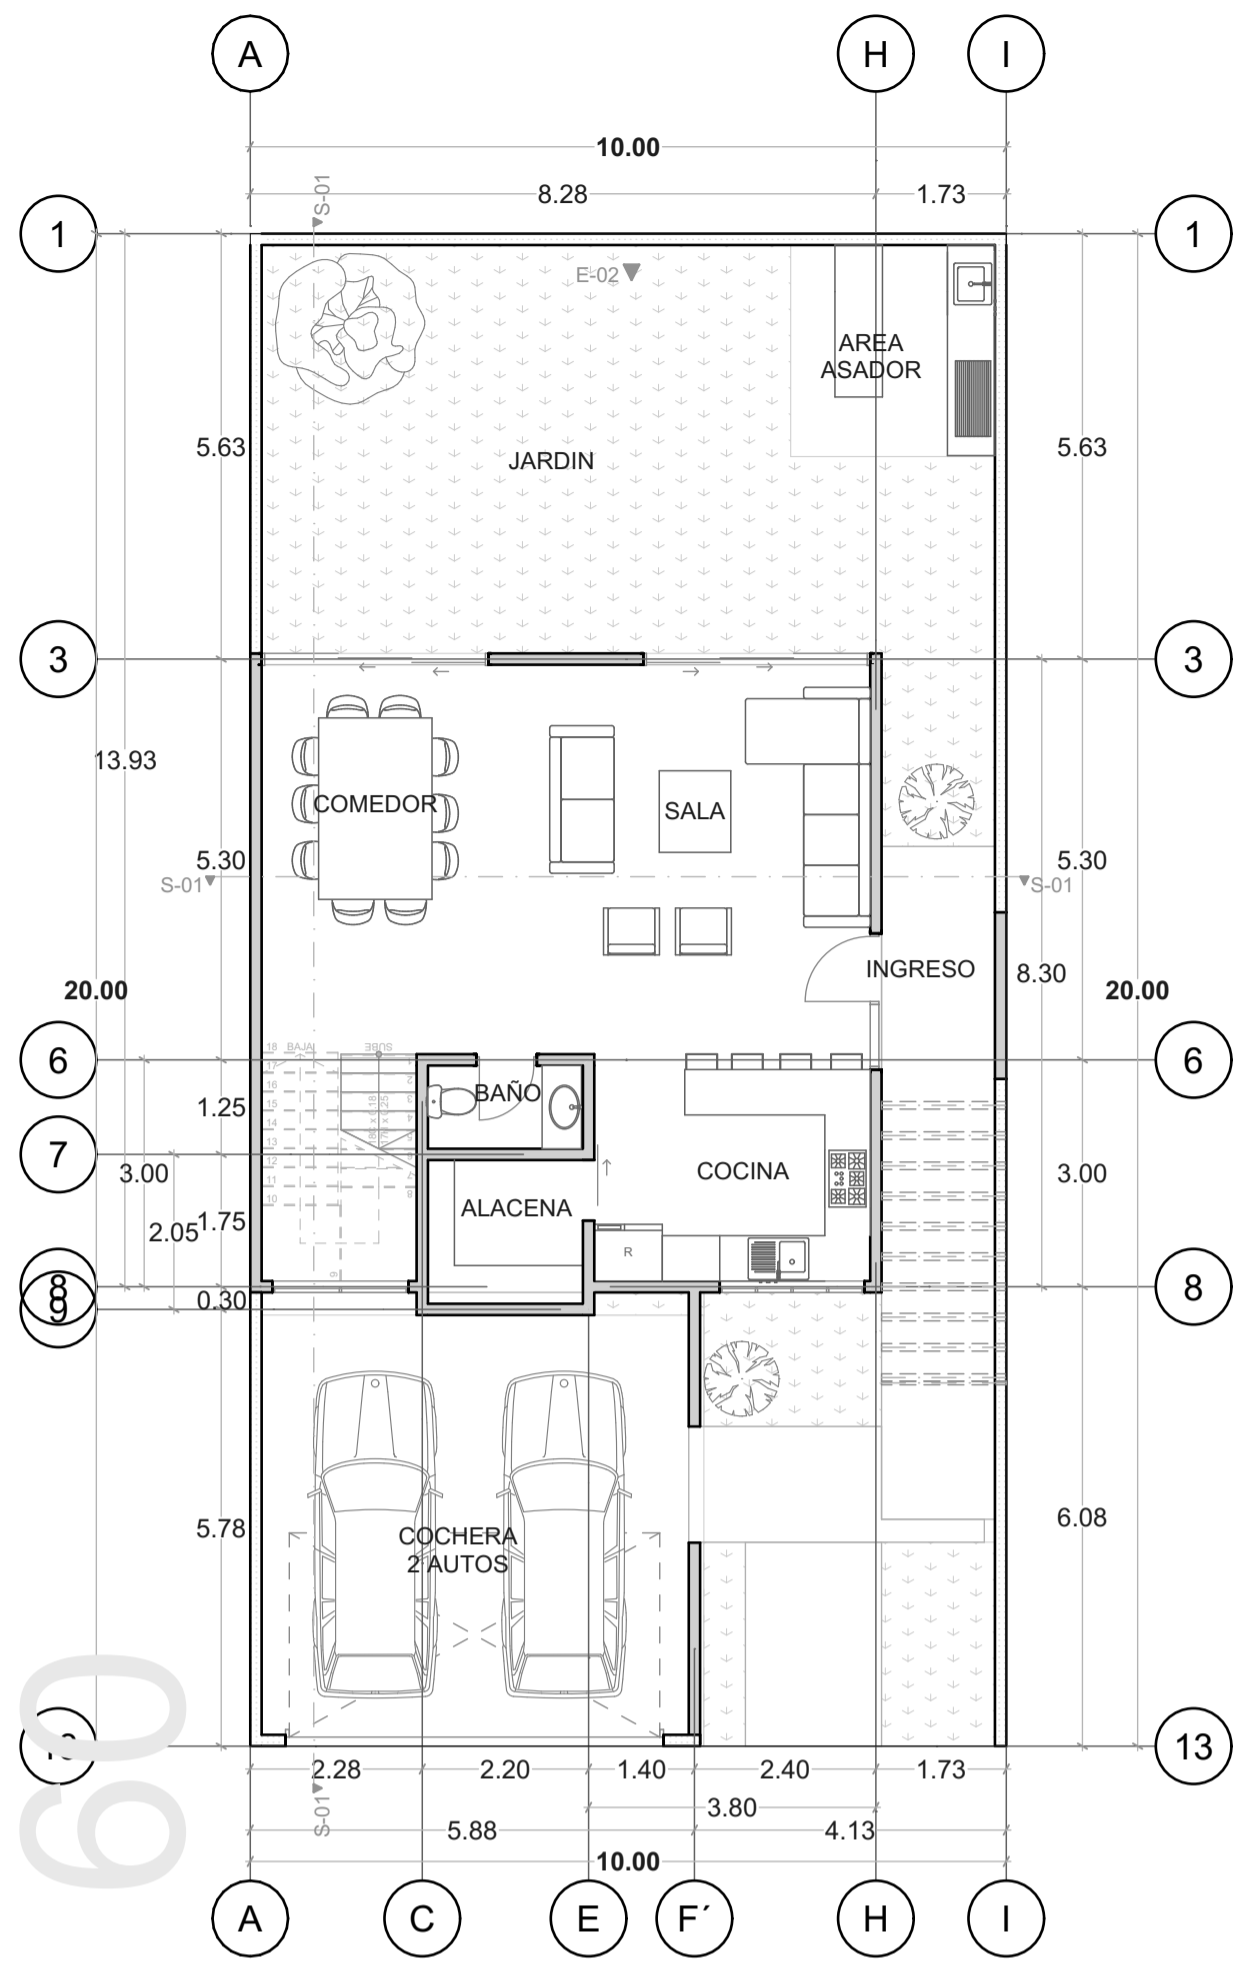

SAN MARINO LOTE 60

PLANTA BAJA

PLANTA ALTA

ROOF GARDEN

AZOTEA

ALZADO FRONTAL

SECCION TRANSVERSAL

ALZADO POSTERIOR

SECCION LONGITUDINAL

PLANTA BAJA	99.00 m2
PLANTA ALTA	122.00 M2
ROOF GARDEN	11.00 M2
COSTRUCCION TOTAL	232.00 M2