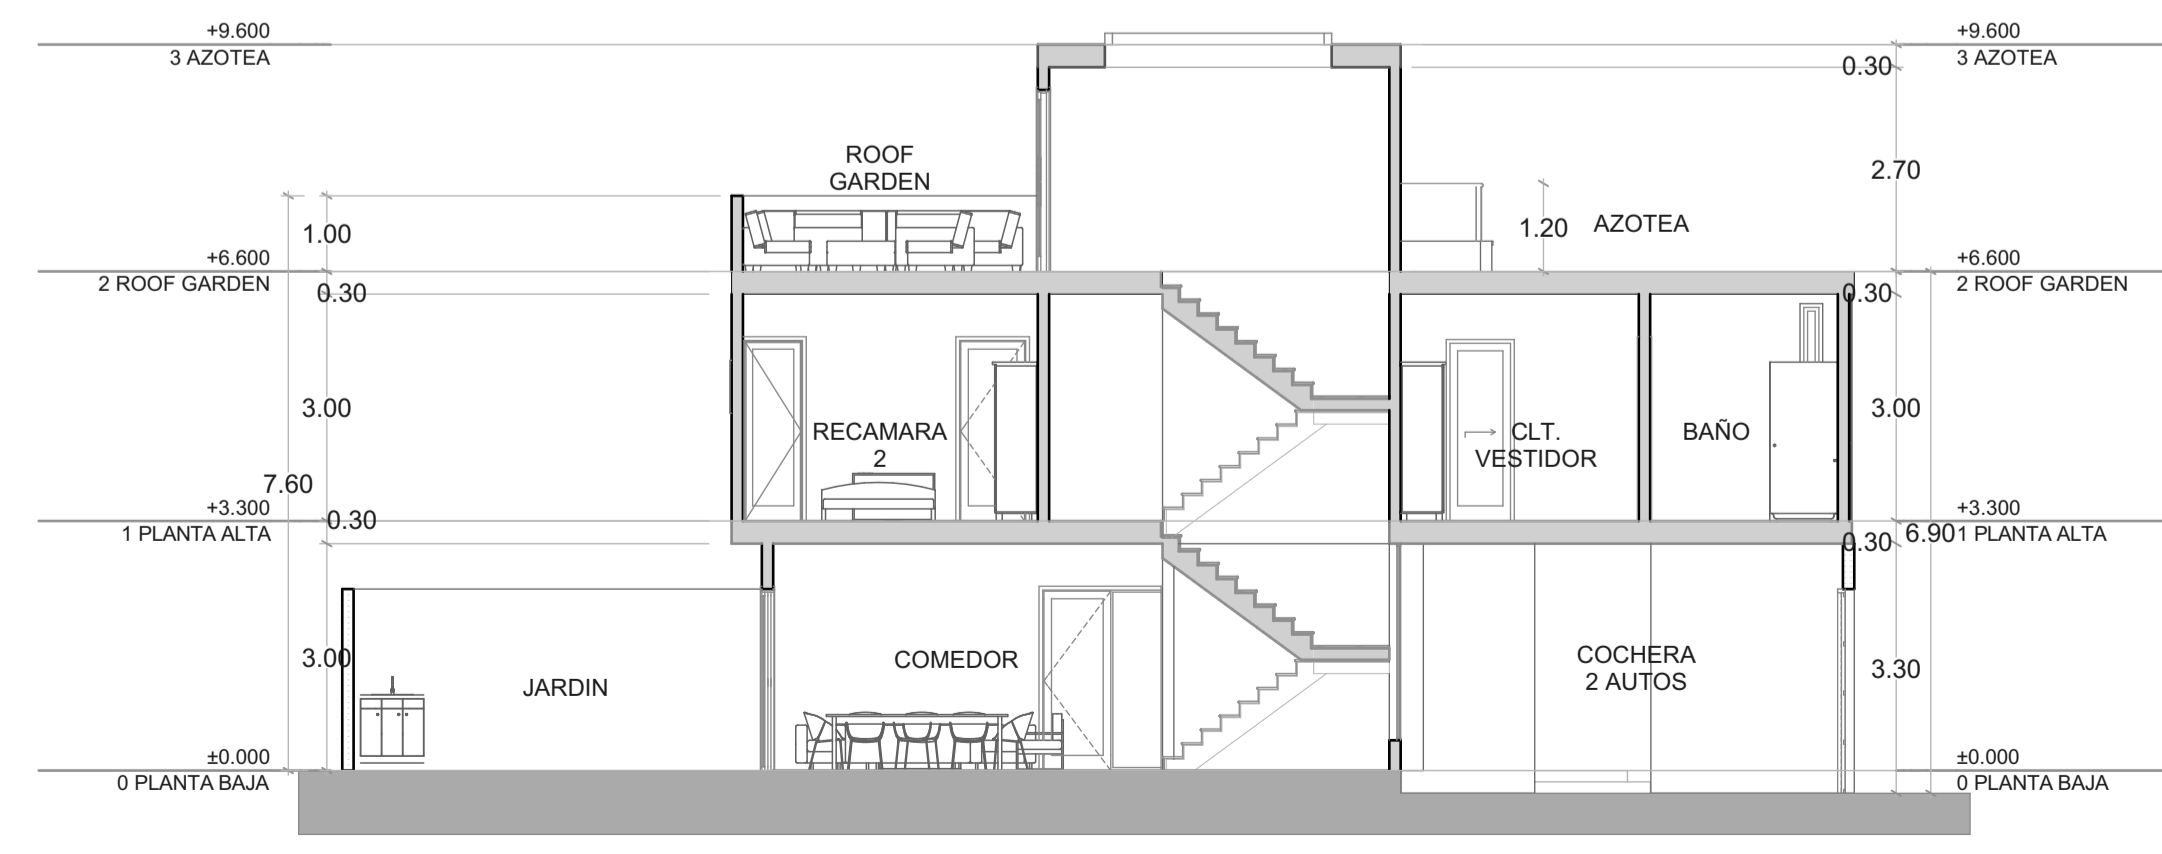

SAN MARINO LOTE 60

PLANTA BAJA

PLANTA ALTA

ROOF GARDEN

AZOTEA

ALZADO FRONTAL

SECCION TRANSVERSAL

ALZADO POSTERIOR

SECCION LONGITUDINAL

PLANTA BAJA	99.00 m2
PLANTA ALTA	122.00 M2
ROOF GARDEN	11.00 M2
COSTRUCCION TOTAL	232.00 M2