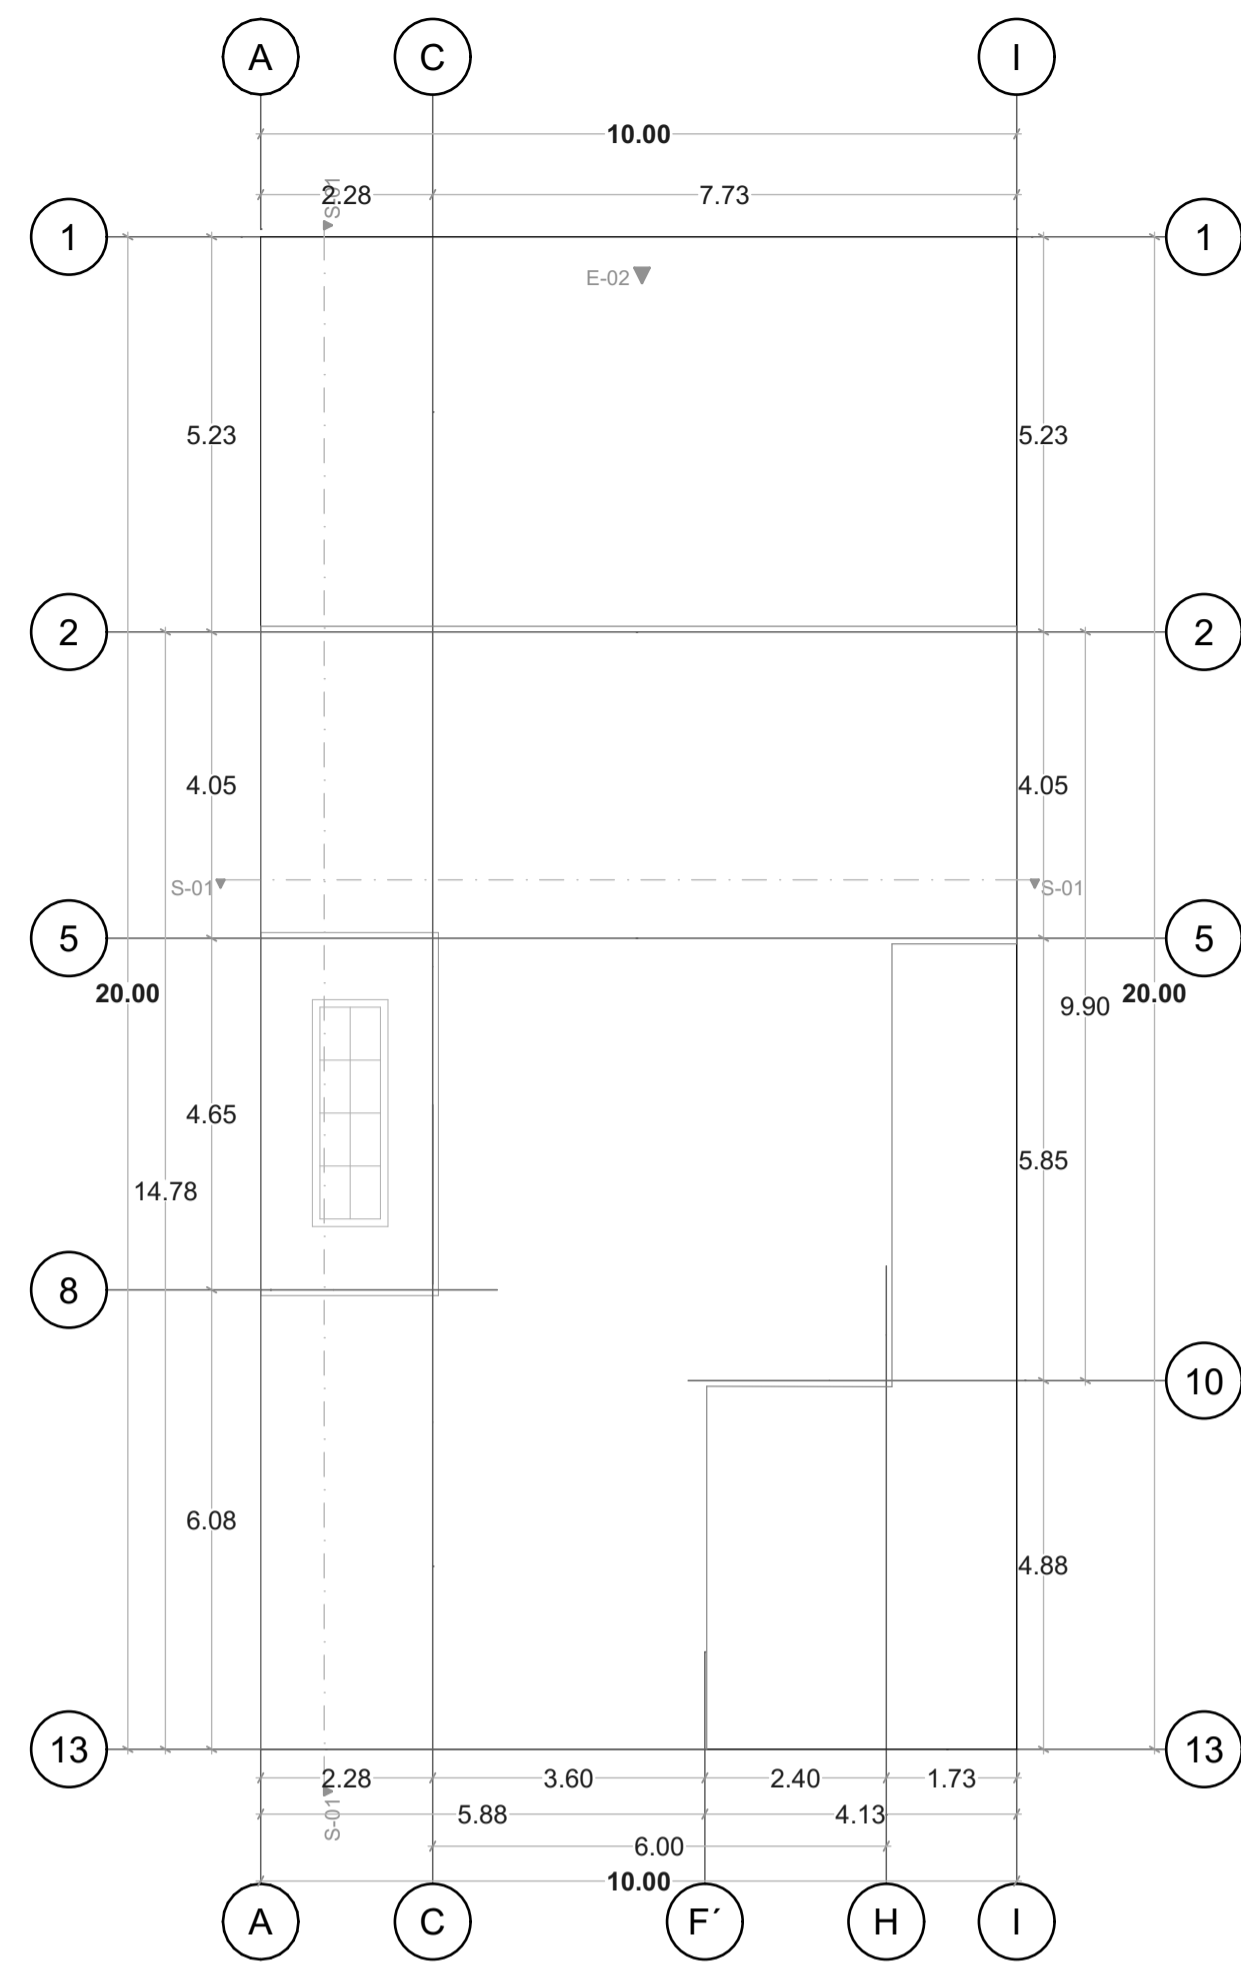

SAN MARINO LOTE 60

PLANTA BAJA

PLANTA ALTA

ROOF GARDEN

AZOTEA

ALZADO FRONTAL

SECCION TRANSVERSAL

ALZADO POSTERIOR

SECCION LONGITUDINAL

PLANTA BAJA	99.00 m2
PLANTA ALTA	122.00 M2
ROOF GARDEN	11.00 M2
COSTRUCCION TOTAL	232.00 M2