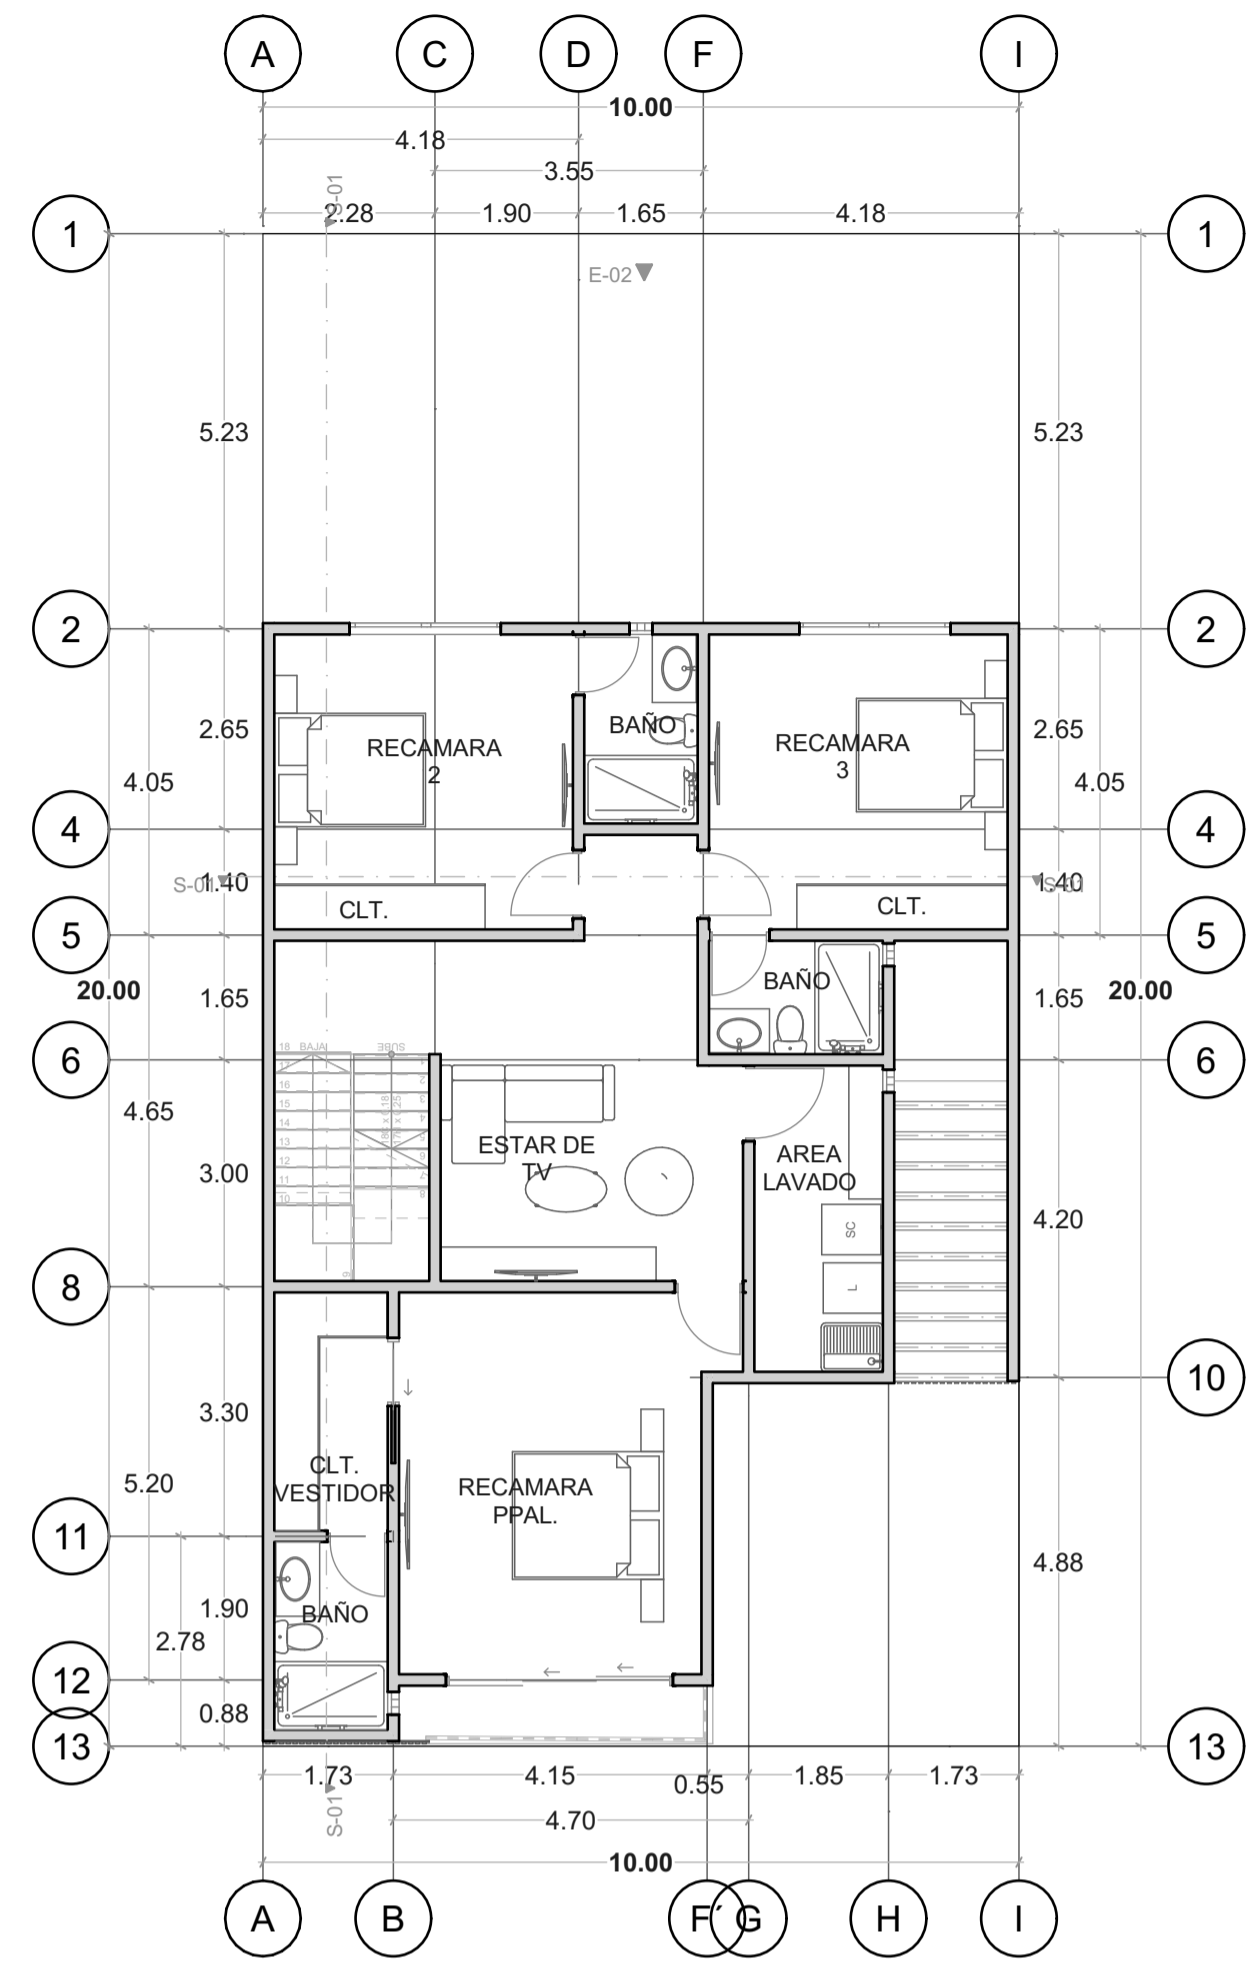

SAN MARINO LOTE 60

PLANTA BAJA

PLANTA ALTA

ROOF GARDEN

AZOTEA

ALZADO FRONTAL

SECCION TRANSVERSAL

ALZADO POSTERIOR

SECCION LONGITUDINAL

PLANTA BAJA	99.00 m2
PLANTA ALTA	122.00 M2
ROOF GARDEN	11.00 M2
COSTRUCCION TOTAL	232.00 M2