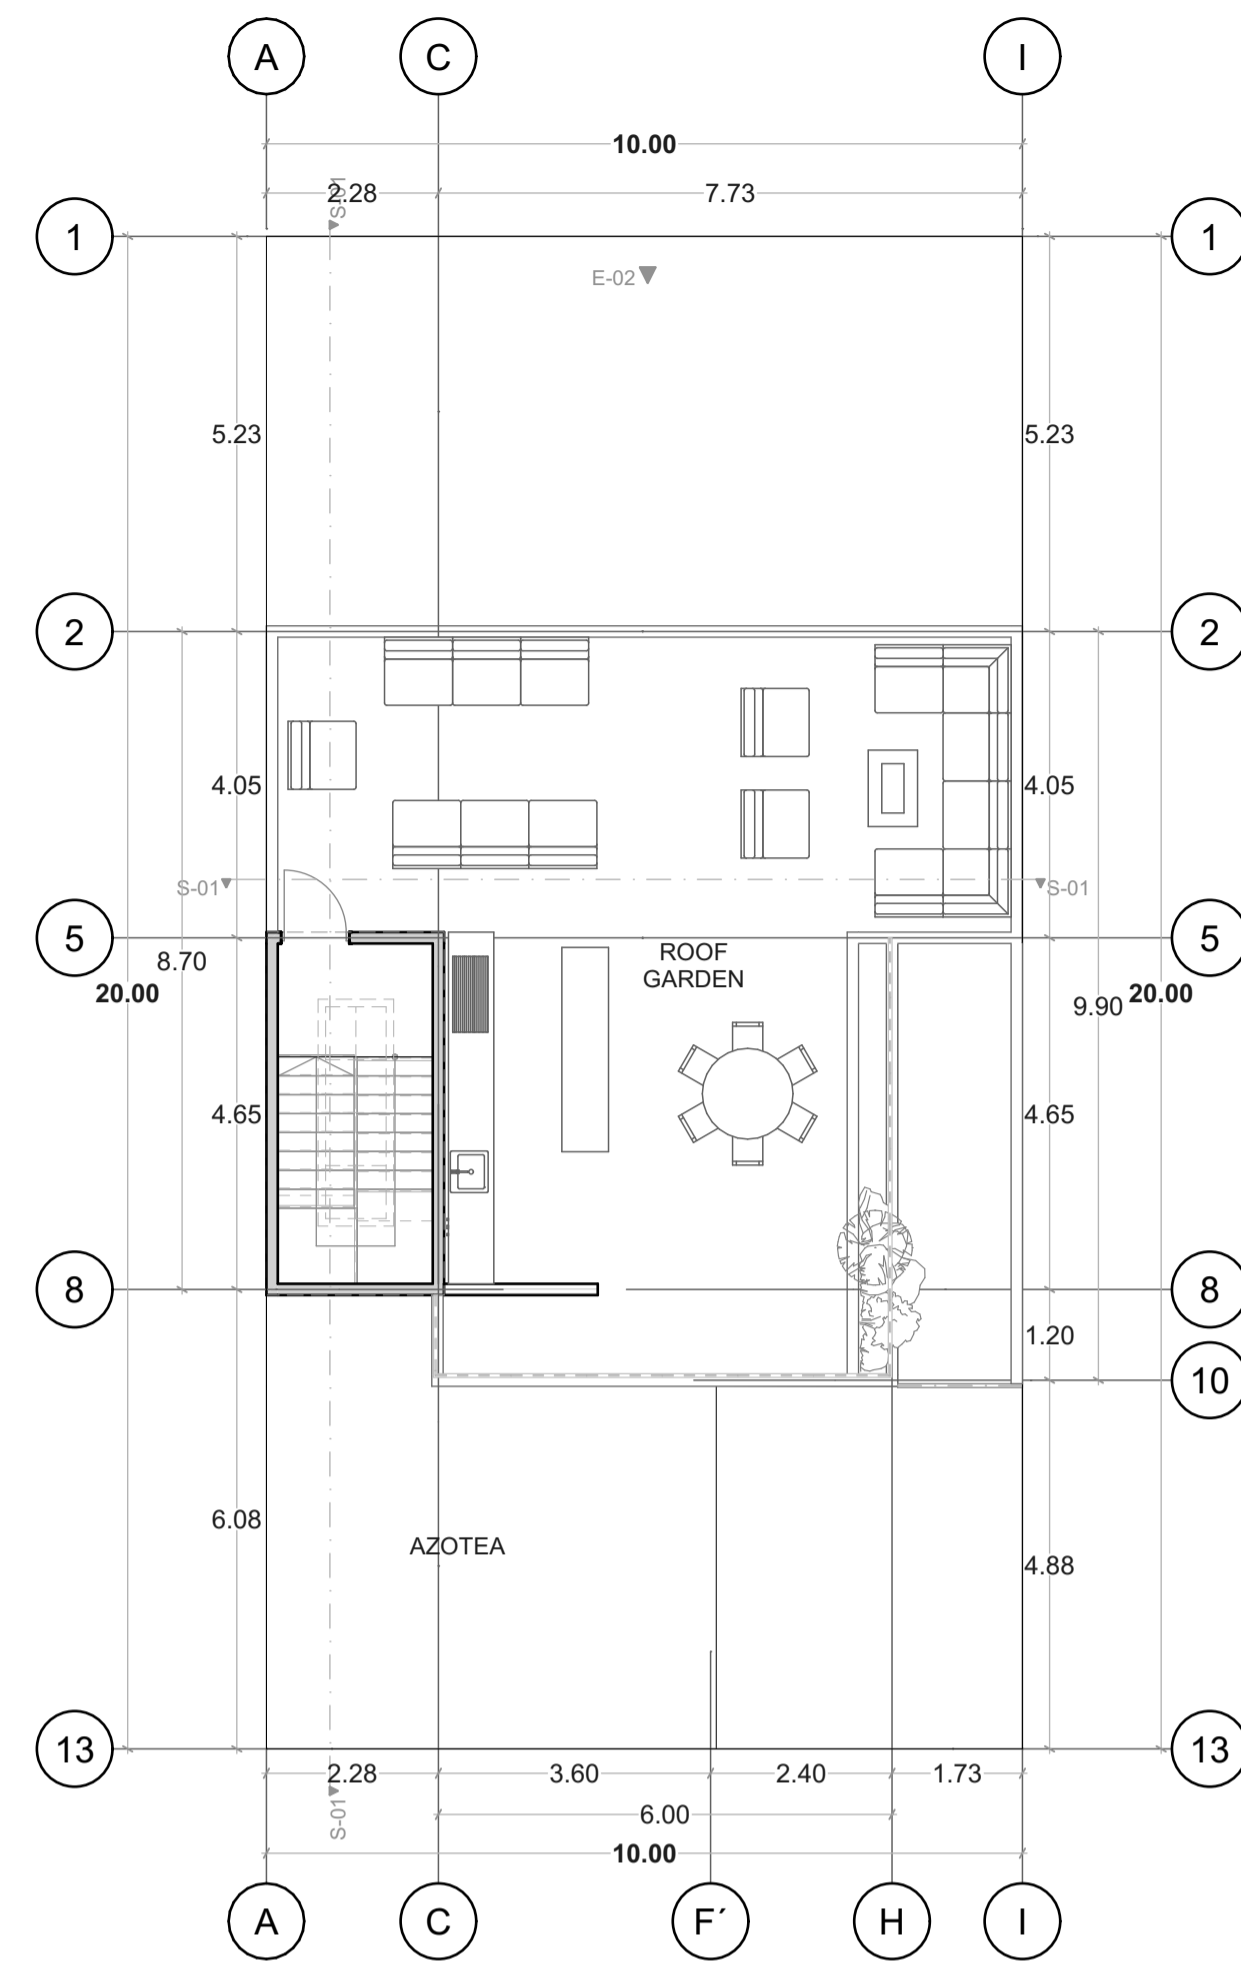

SAN MARINO LOTE 60

PLANTA BAJA

PLANTA ALTA

ROOF GARDEN

AZOTEA

ALZADO FRONTAL

SECCION TRANSVERSAL

ALZADO POSTERIOR

SECCION LONGITUDINAL

PLANTA BAJA	99.00 m2
PLANTA ALTA	122.00 M2
ROOF GARDEN	11.00 M2
COSTRUCCION TOTAL	232.00 M2