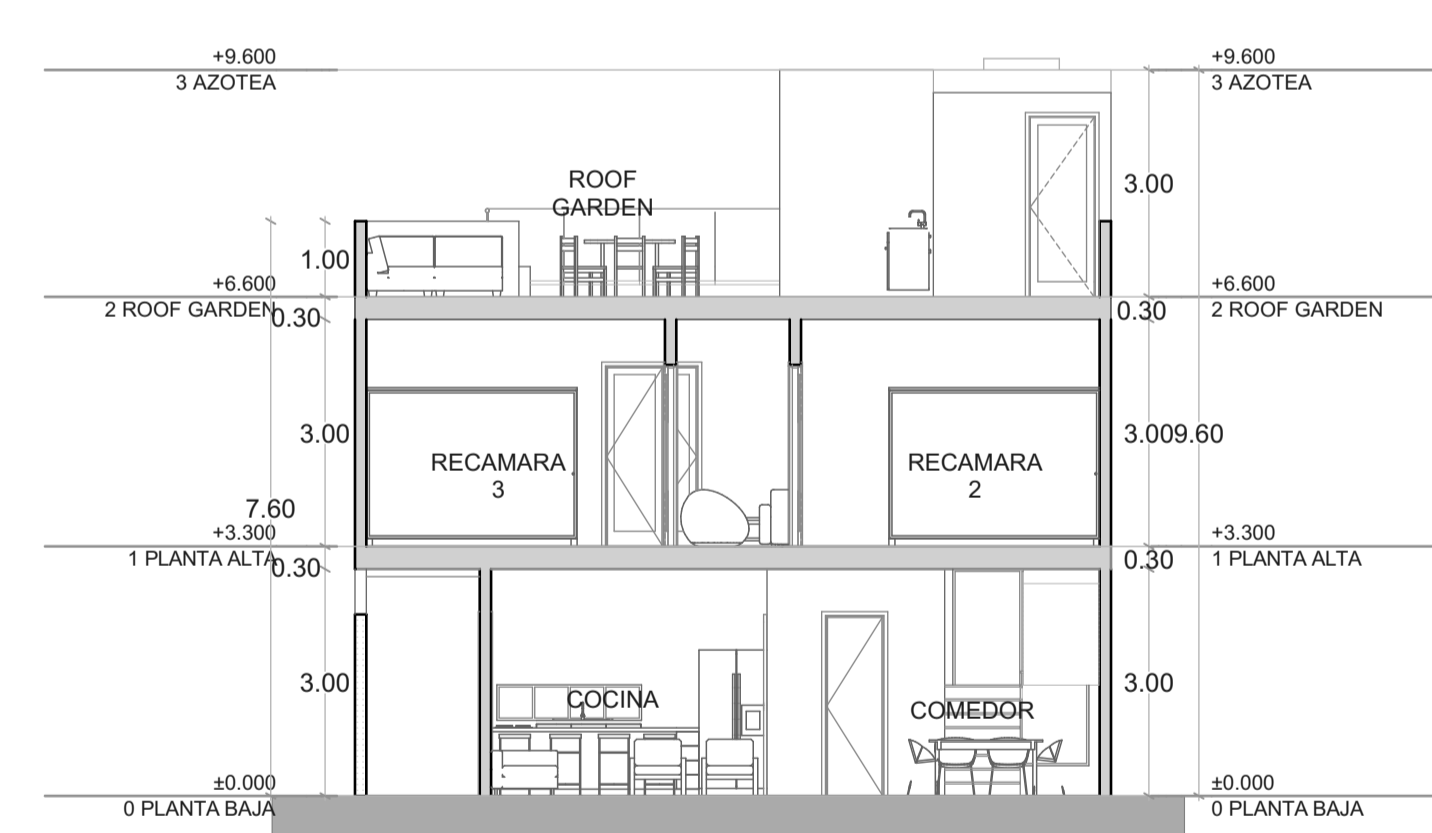

SAN MARINO LOTE 60

PLANTA BAJA

PLANTA ALTA

ROOF GARDEN

AZOTEA

ALZADO FRONTAL

SECCION TRANSVERSAL

ALZADO POSTERIOR

SECCION LONGITUDINAL

PLANTA BAJA	99.00 m2
PLANTA ALTA	122.00 M2
ROOF GARDEN	11.00 M2
COSTRUCCION TOTAL	232.00 M2