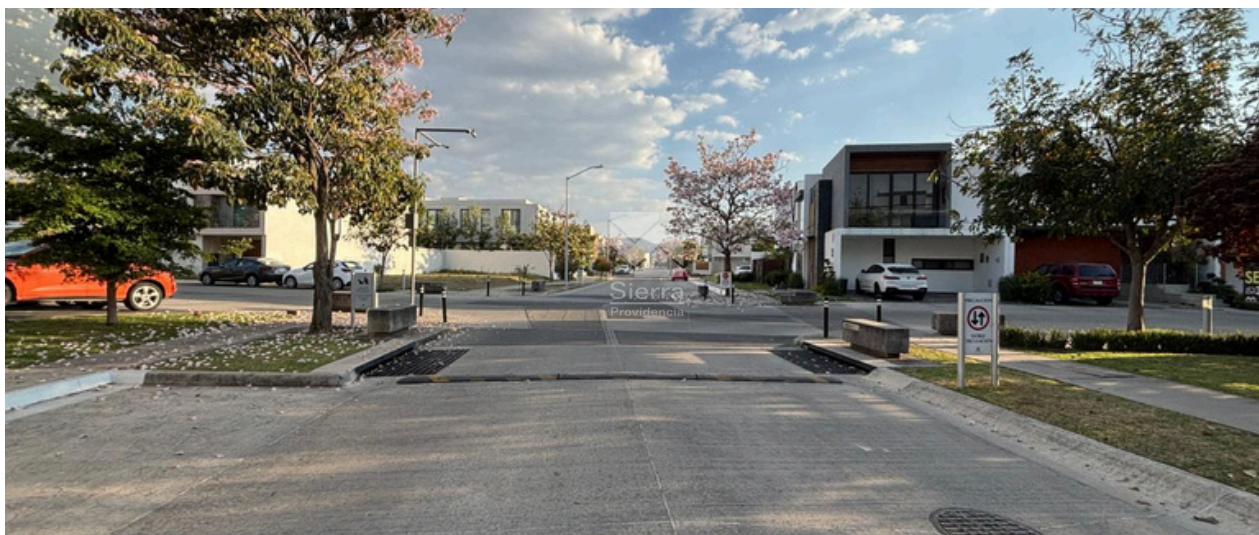

## DESCRIPCIÓN DE LA PROPIEDAD

Terreno en venta ubicado en Solares Residencial, dentro del exclusivo coto Solares Valeira, ideal para construir la casa de tus sueños en una de las zonas con mayor crecimiento y plusvalía. La propiedad cuenta con una superficie de 306.24 m<sup>2</sup> y una atractiva forma de diamante, lo que permite un diseño arquitectónico moderno, creativo y funcional. Su relieve completamente plano facilita el proceso de construcción y optimiza costos.

El coto ofrece un entorno residencial seguro y familiar, con acceso a excelentes amenidades como alberca, gimnasio equipado, área de juegos infantiles, terraza para eventos y amplias áreas verdes que brindan un ambiente tranquilo y agradable.

<https://maps.app.goo.gl/sGFoYVWWLrjScX3H8>

INGRESO A TERRENO

TERRENO

TERRENO

SOMBRILLAS

ALBERCA

CASA CLUB

CASA CLUB

TERRAZA

GIMNASIO

CANCHAS

CANCHAS

VIALIDADES

ÁREAS VERDES