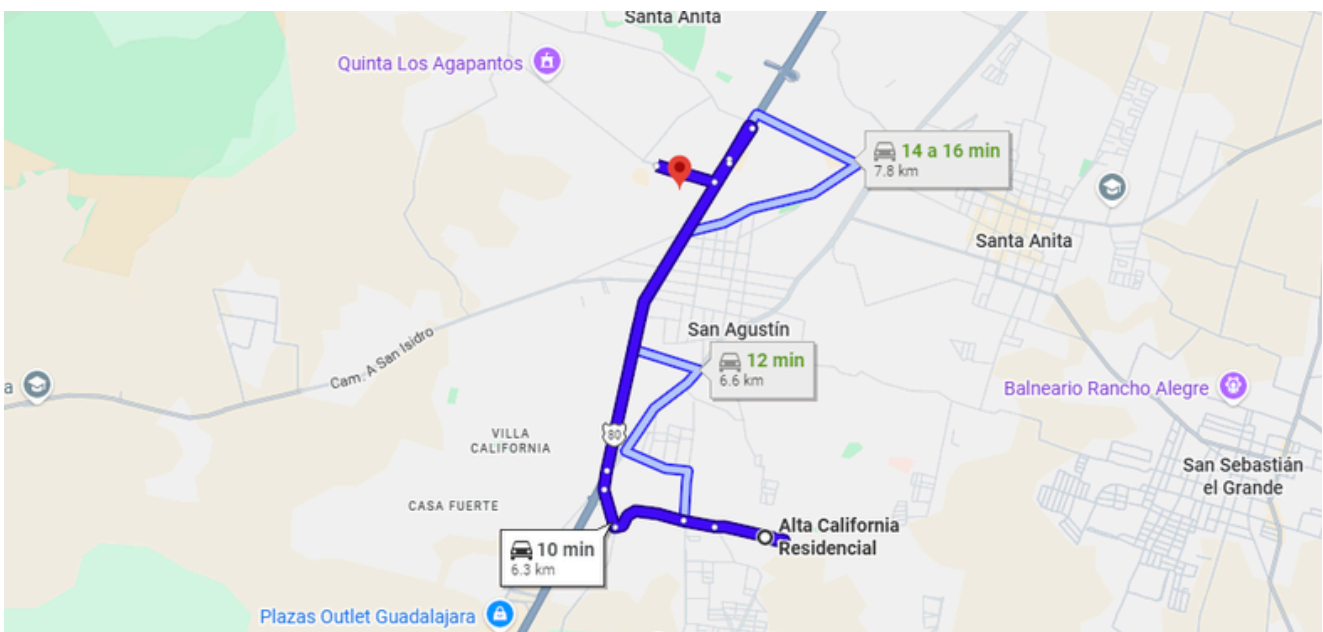

DESCRIPCIÓN DE LAS ÁREAS

Edad: 4 años

Frente: 5 m

Fondo: 15 m

Planta baja

- Sala
- Comedor
- Cocina
- Recámara
- Baño completo
- Patio - área de lavado

Segundo nivel

- 2 Recámaras
- Baño completo

AREAS COMUNES

- Terraza con asadores
- Alberca
- Cancha de futbol
- Áreas verdes

SERVICIOS DE LA ZONA

- Tiendas de conveniencia
- Supermercados
- Centros comerciales
- Escuelas, colegios y universidades
- Zona de restaurantes
- Bancos
- Hospitales

DESCRIPCIÓN DE LA PROPIEDAD

Casa en venta en Alta California, dentro del coto Alta Sierra, ideal para quienes buscan comodidad y buena ubicación. Cuenta con un terreno de 75 m² y una construcción de 78 m² distribuida en dos niveles bien aprovechados. En la planta baja encontrarás espacios funcionales como sala, comedor, cocina, una recámara, baño completo y patio con área de lavado. En el segundo nivel se ubican dos recámaras adicionales y un baño completo, brindando privacidad y confort para toda la familia.

El coto ofrece excelentes amenidades como terraza con asadores, alberca, cancha de fútbol y amplias áreas verdes, perfectas para la convivencia. Además, la zona cuenta con todos los servicios cercanos: tiendas de conveniencia, supermercados, centros comerciales, escuelas, colegios, universidades, restaurantes, bancos y hospitales, facilitando tu día a día en un entorno seguro y bien conectado.

<https://maps.app.goo.gl/2eXA2ypW5c4zg4W59>