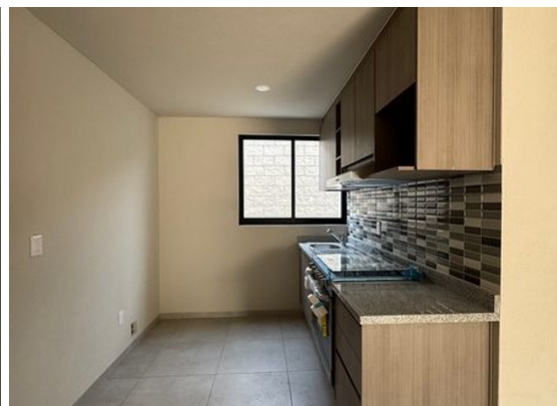

FP DEPARTAMENTO EN RENTA EN SAN MATEO ATENCO NUEVO EN PLANTA BAJA

\$14,500 MXN EN RENTA

San Francisco, San Mateo Atenco

2

Recámaras

2

Baños

2

Departamento en renta en ¡PLANTA BAJA NUEVO!

Características del inmueble:

Superficie: 77.50 m²

Distribución:

- 2 habitaciones con clóset, la principal con baño completo
- 1 baño completo
- Sala - comedor
- Cocina equipada con barra de granito
- Área de lavado
- 2 cajones de estacionamiento
- Interfón conectado a puerta principal

Departamento en Planta baja: incluye patio trasero

Equipamiento incluido por departamento:

- Gas natural

- Conexión subterránea para telefonía e internet (Megacable)
 - Estufa de gas
 - Campana de cocina
 - Calentador de paso
 - Persianas
 - Espejos en baños
 - Muebles de baño
- No se incluye ningún aditamento adicional fuera de lo especificado.

Fotos