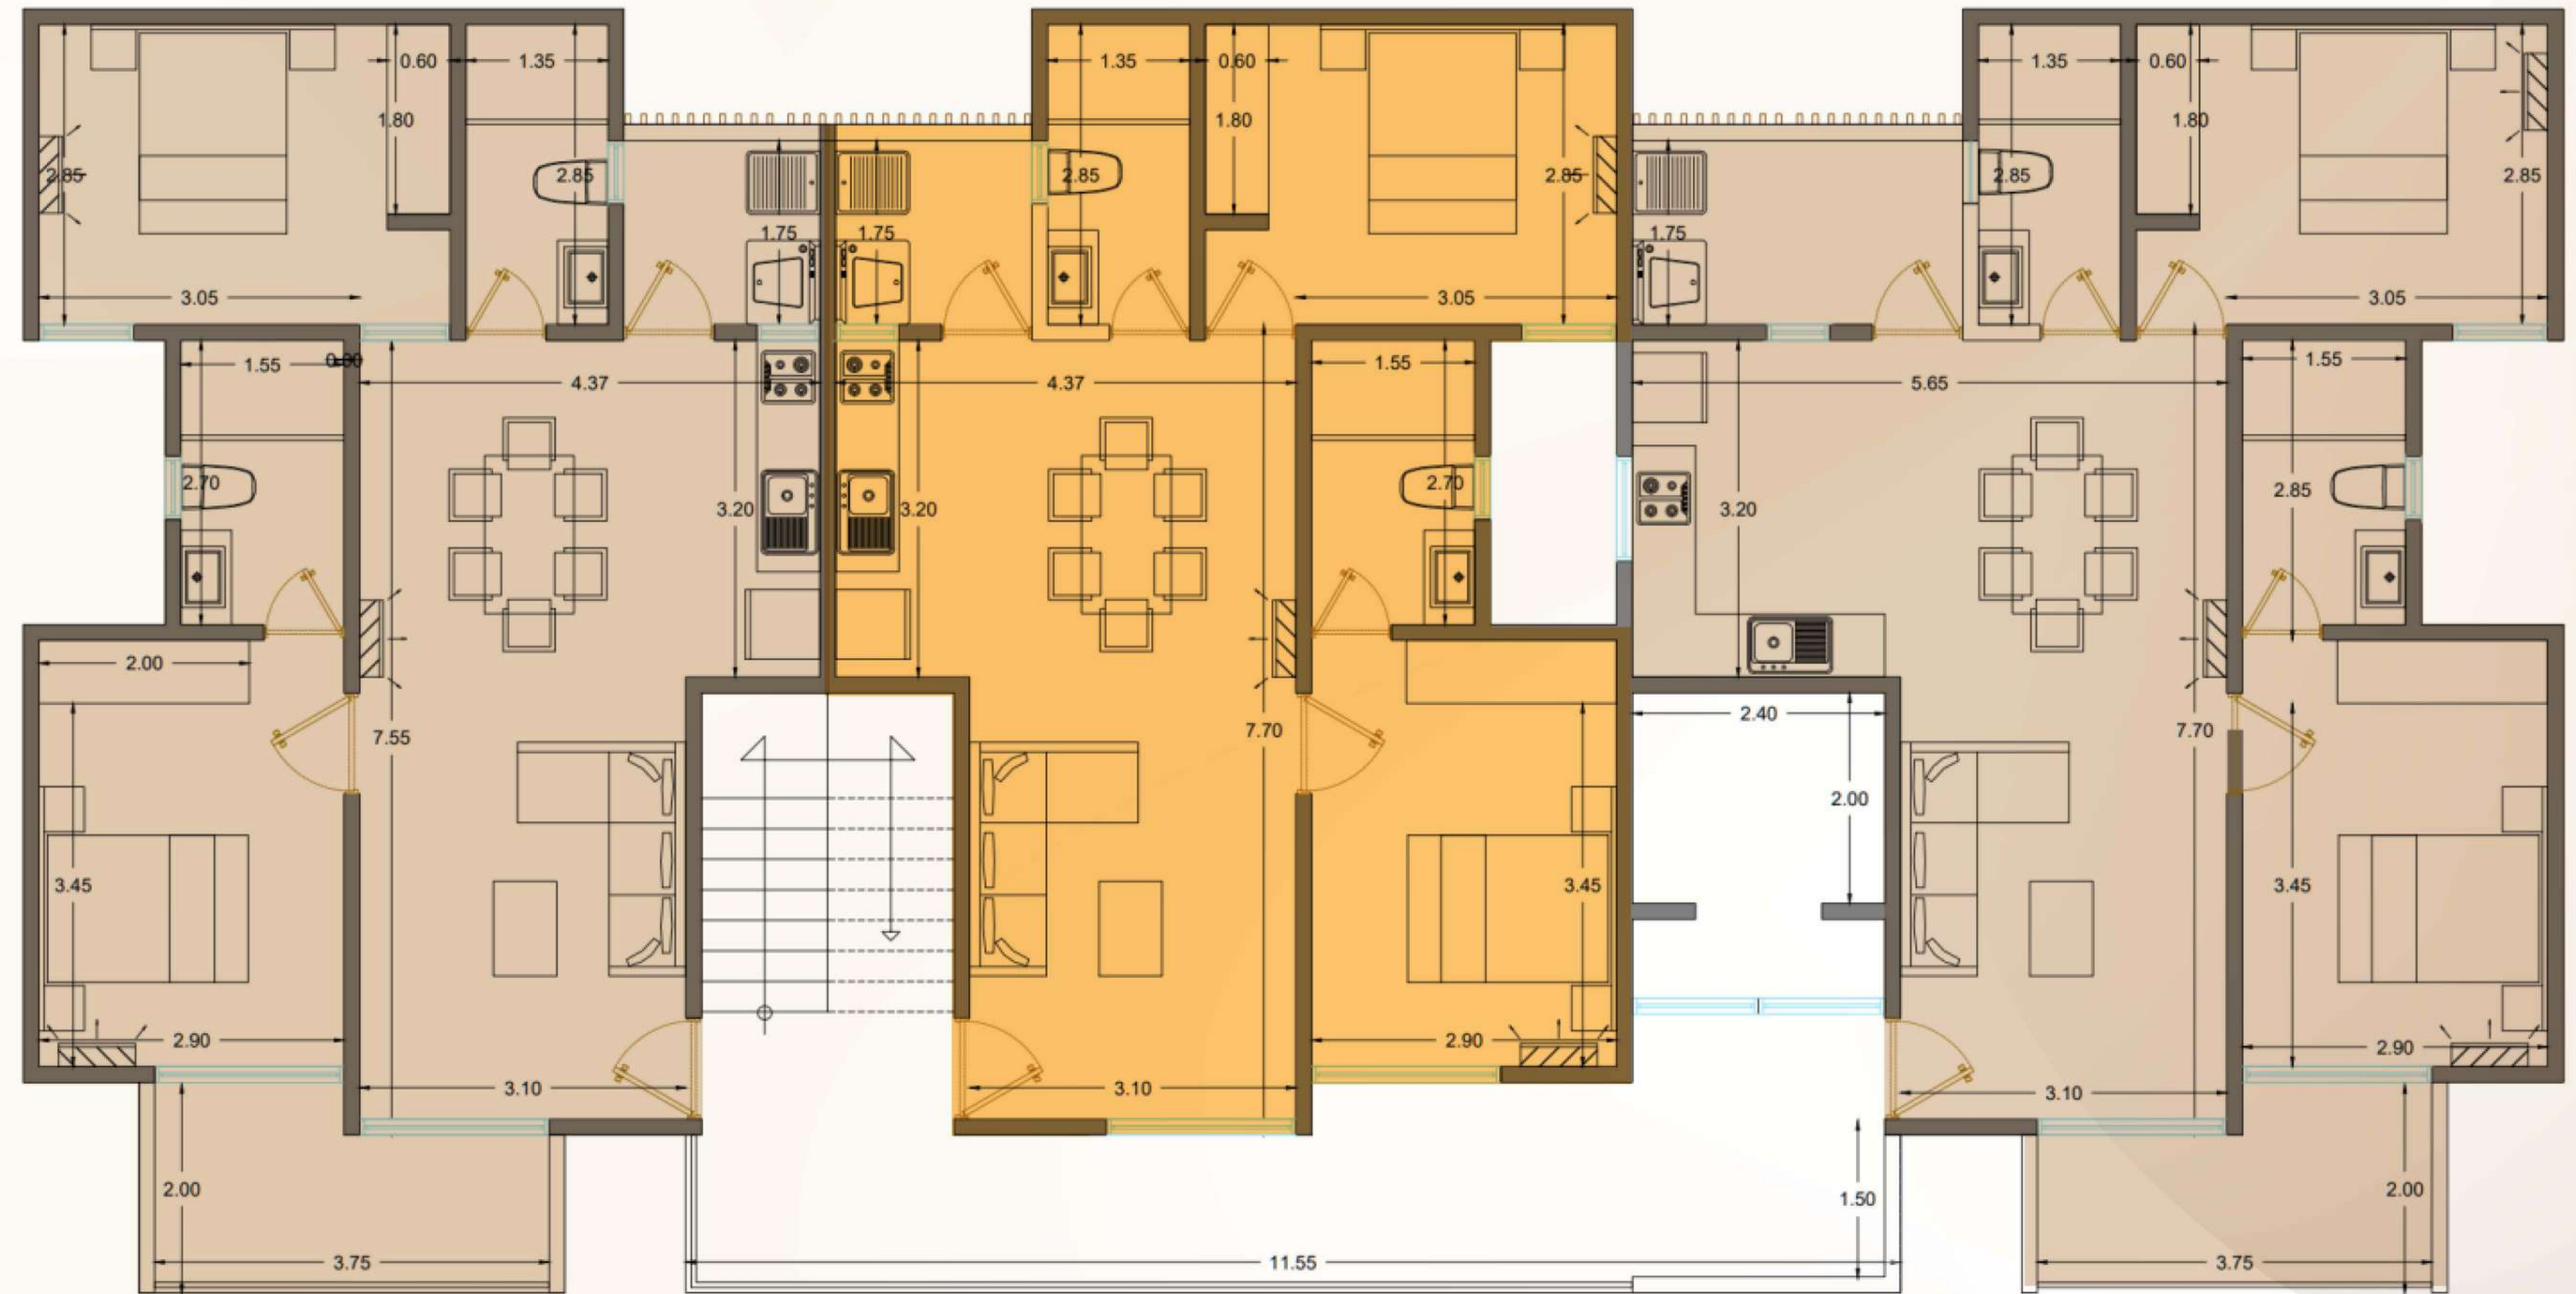

Origen no es solo un lugar para vivir, es el punto donde todo comienza.

PLANO ARQUITECTÓNICO PROYECTO

El residencial consta de **3 edificios** con un total de **63 viviendas** las cuales se distribuyen en **3 viviendas por nivel**, construido en planta baja y seis niveles.

CALLE MOCAMBO

PLANTA ARQUITECTÓNICA DEPARTAMENTOS

Cada edificio contará con 21 departamentos, 3 unidades por planta los cuales están distribuidas en 7 niveles.

Cada departamento cuenta con:

- Sala-comedor-cocina
- Recámara principal con baño completo
- Recámara secundaria
- Baño de área común de la vivienda
- Área de servicio
- Cajón de estacionamiento

AMENIDADES

- Estacionamiento
- Caseta con control de acceso
- Elevador
- Área de asadores
- Alberca con asoleadero húmedo y cascada
- Baños
- Salón de usos múltiples equipado con cocina

ORIGEN