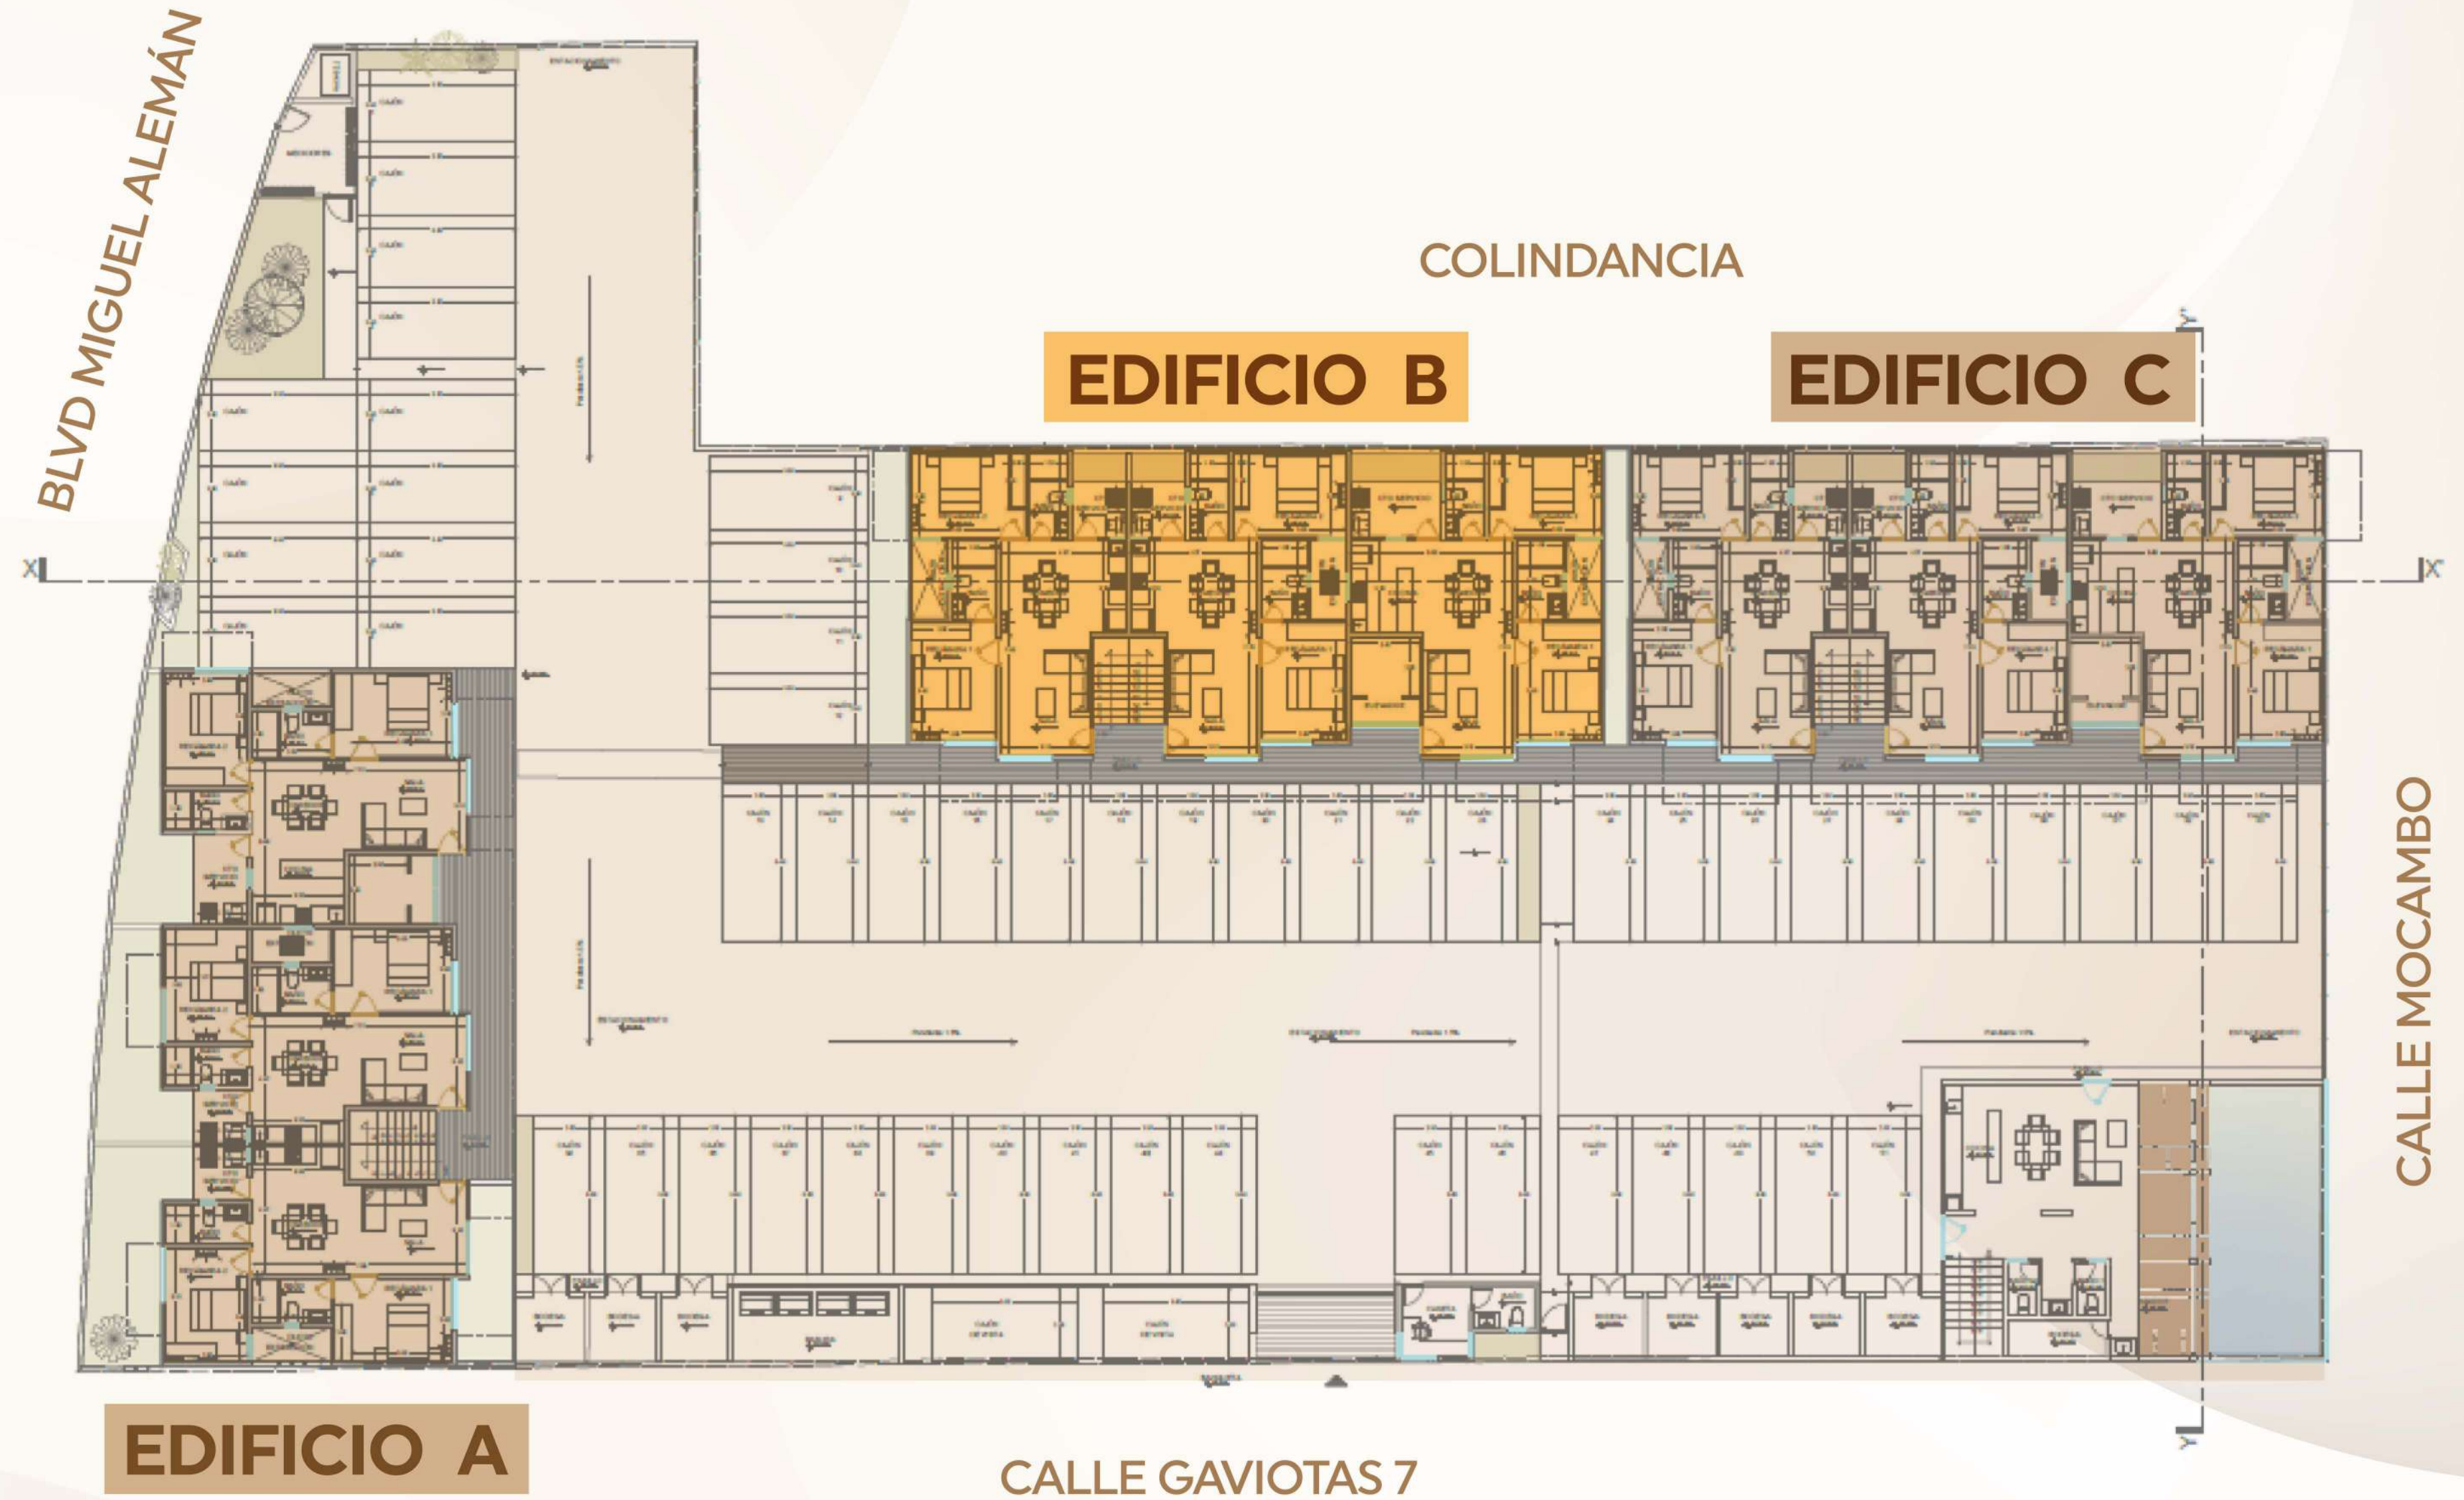

Origen

RESIDENCIAL

El verdadero lujo es volver a tus raíces

Regresar a tu origen significa reencontrarte contigo.

En una ubicación privilegiada en Boca del Río, Veracruz, en la zona de Mocambo, rodeado de centros comerciales, playas y un ambiente natural, nace **ORIGEN**, un espacio concebido para quienes entienden que el lujo auténtico está en lo esencial: En la calma, en la luz que entra por la ventana, en la vista al mar y en el silencio que abraza después de un día intenso.

Origen no es solo un lugar para vivir, es el punto donde todo comienza.

PLANO ARQUITECTÓNICO PROYECTO

El residencial consta de **3 edificios** con un total de **63 viviendas** las cuales se distribuyen en **3 viviendas por nivel**, construido en planta baja y seis niveles.

AMENIDADES

- Estacionamiento
- Caseta con control de acceso
- Elevador
- Área de asadores
- Alberca con asoleadero húmedo y cascada
- Baños
- Salón de usos múltiples equipado con cocina

ORIGEN