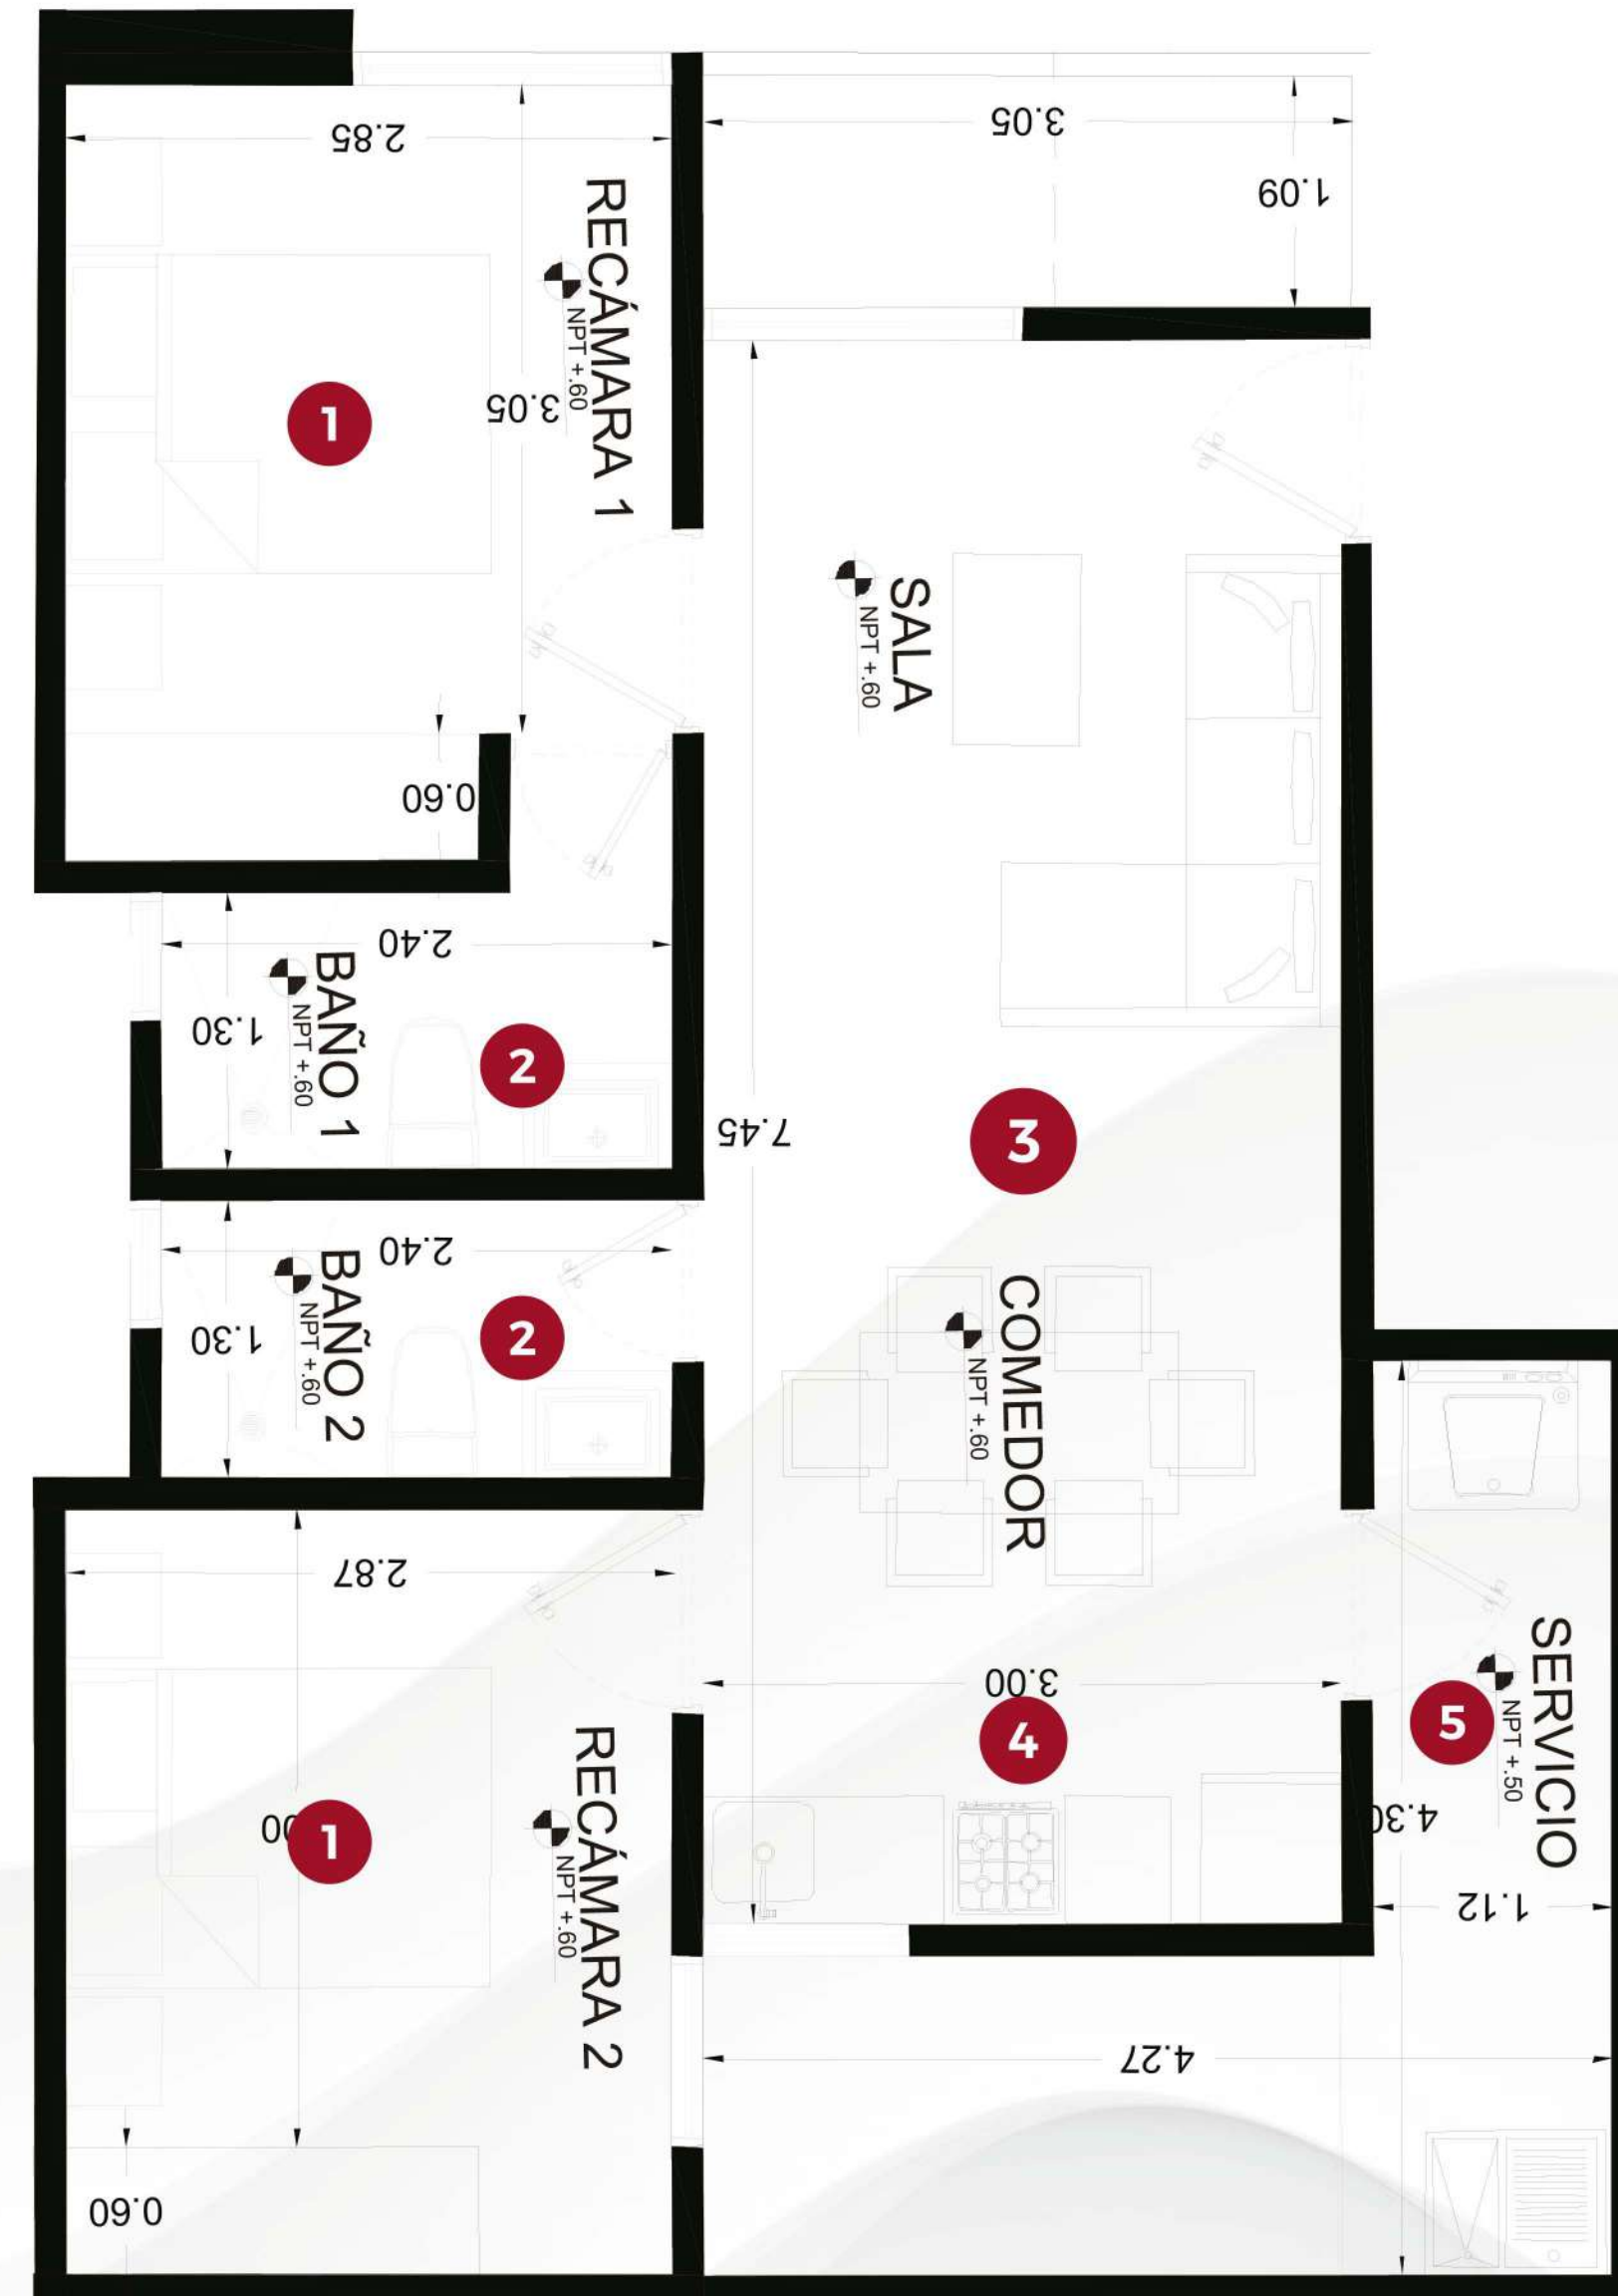

PLANTA TIPO

m² 70 m²

- **1** 2 Recámaras
- **2** 2 Baños completos
- **3** Estancia
- **4** Cocina equipada
- **5** Área de servicio
- Mini splits
- 1 Cajón de estacionamiento
- Tanque de gas estacionario individual
- **6** Terraza individual