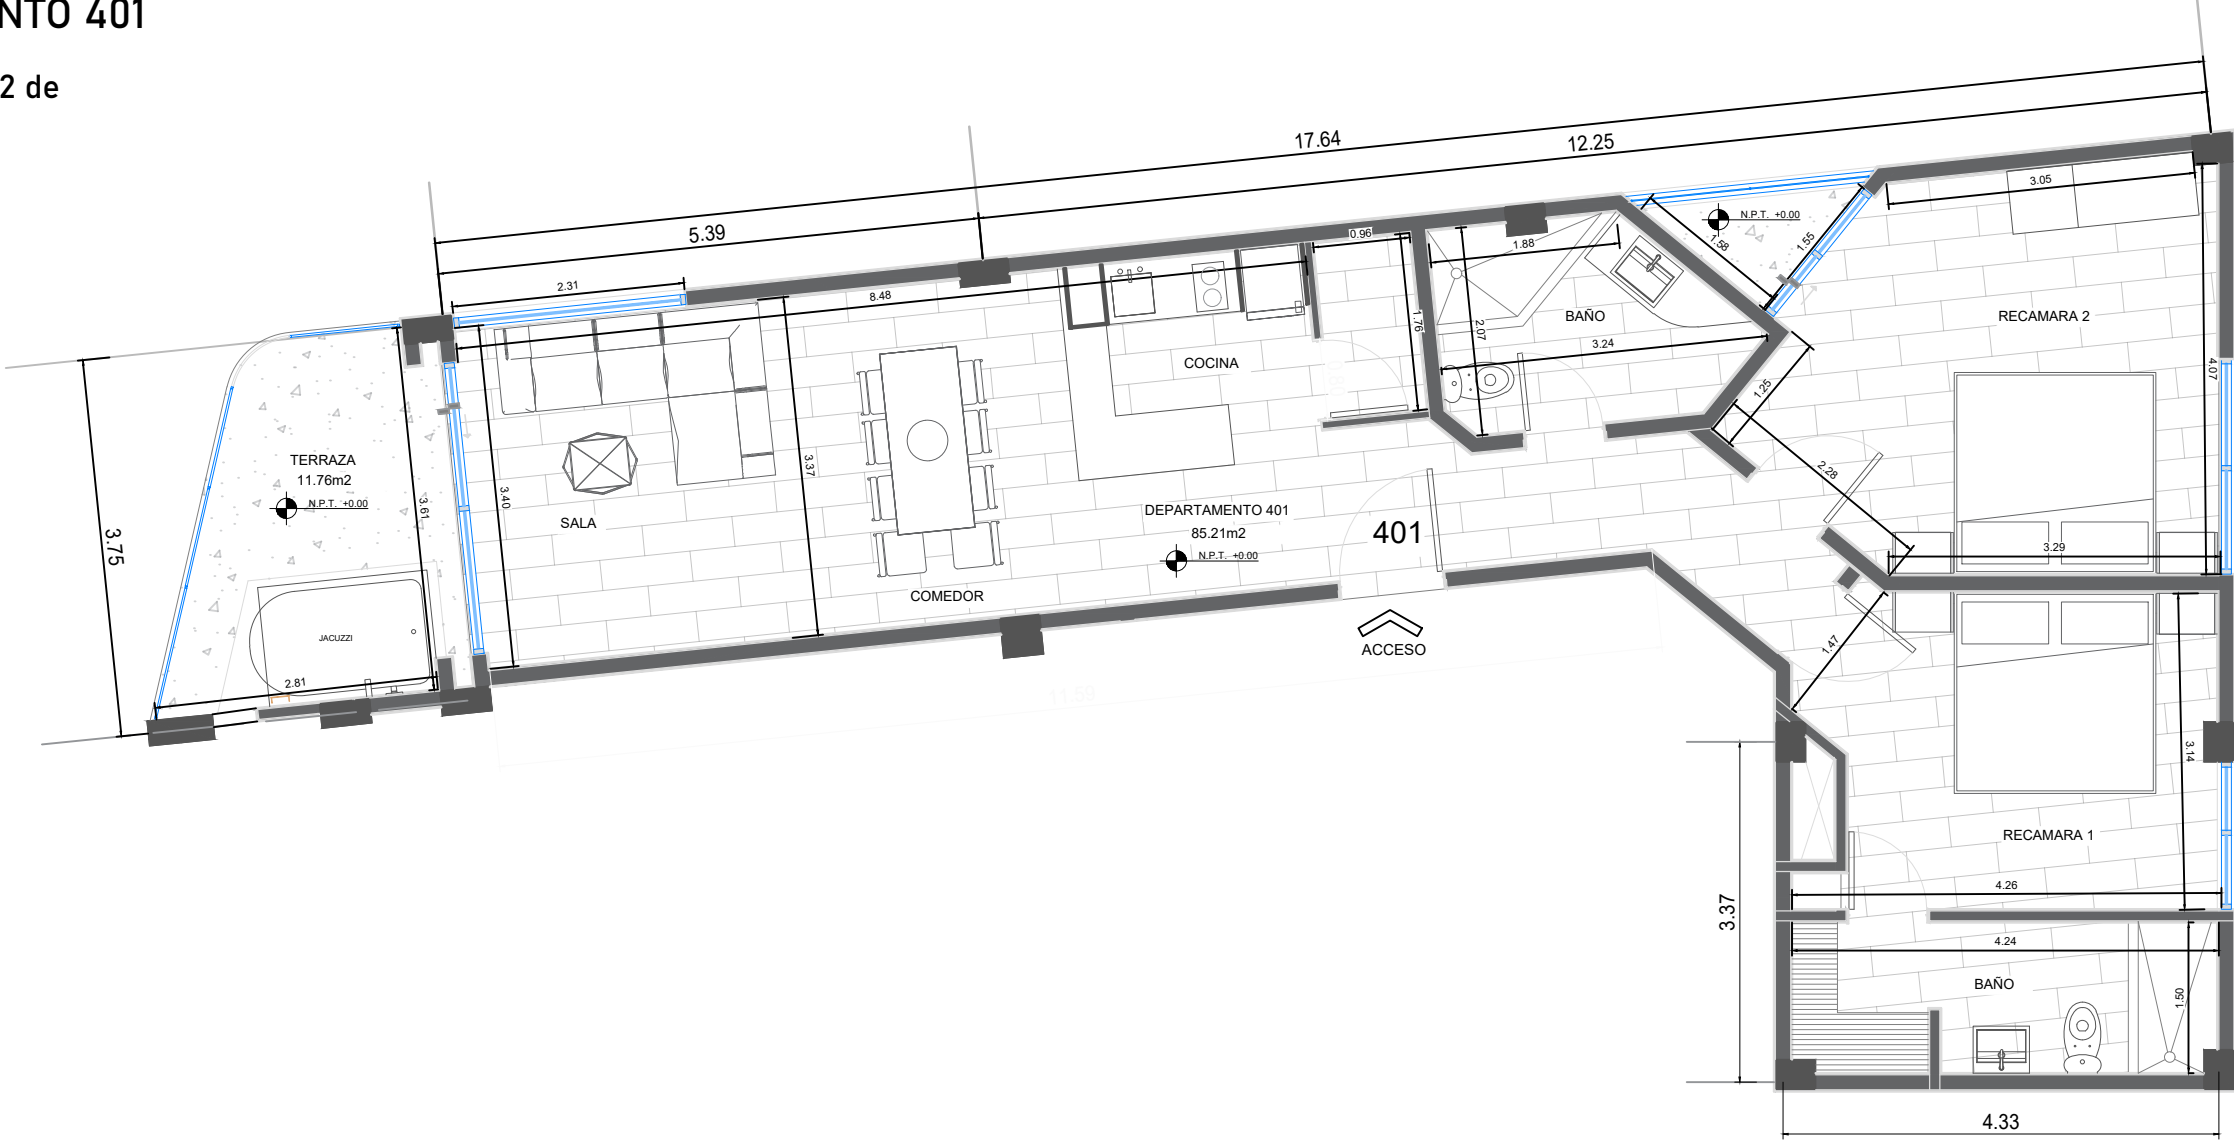

DEPARTAMENTO 401
CUARTO NIVEL
85.21m² + 11.76m² de
terrazza

1 **DEPARTAMENTO 401**
ESC. 1:75