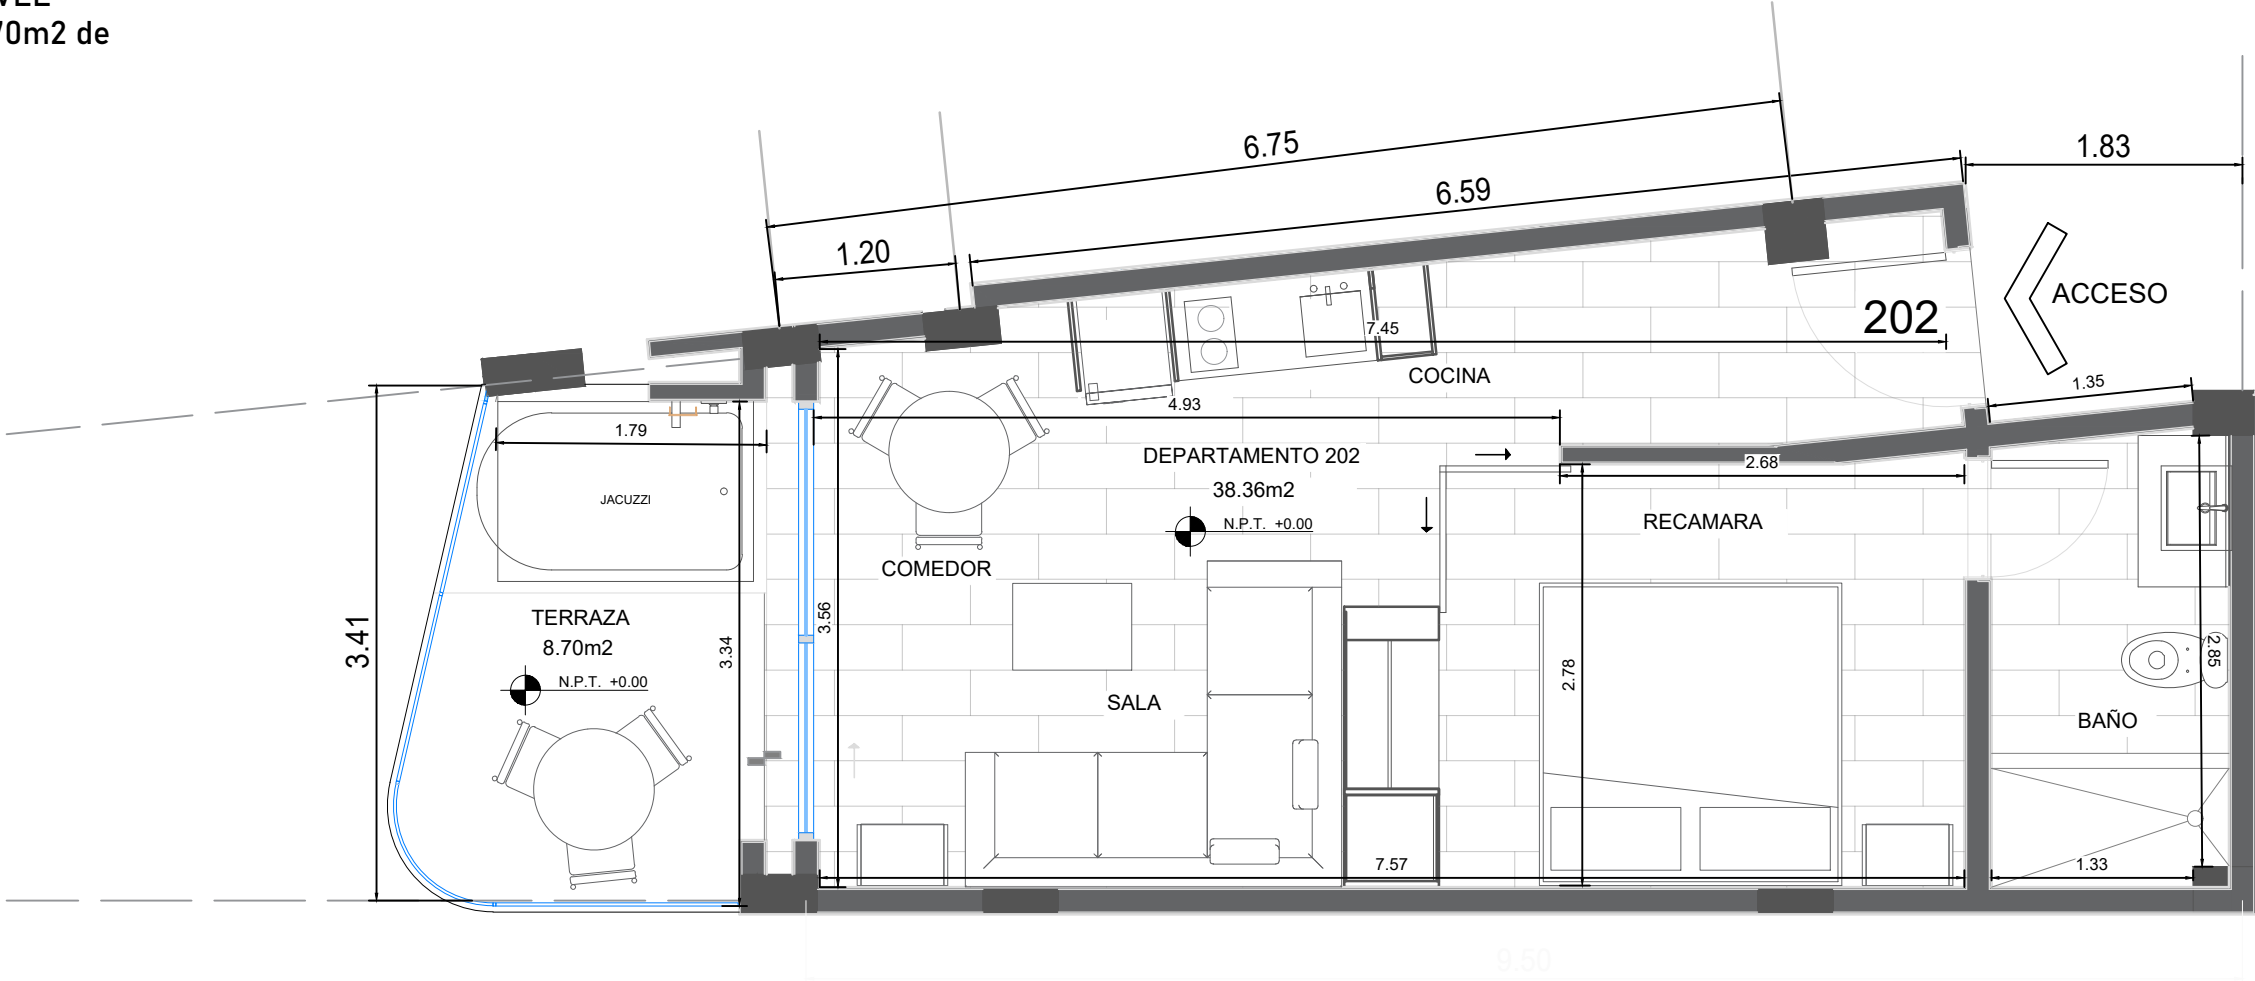

DEPARTAMENTO 202

SEGUNDO NIVEL
38.36m² + 8.70m² de
terraza

1 DEPARTAMENTO 202
ESC. 1:50