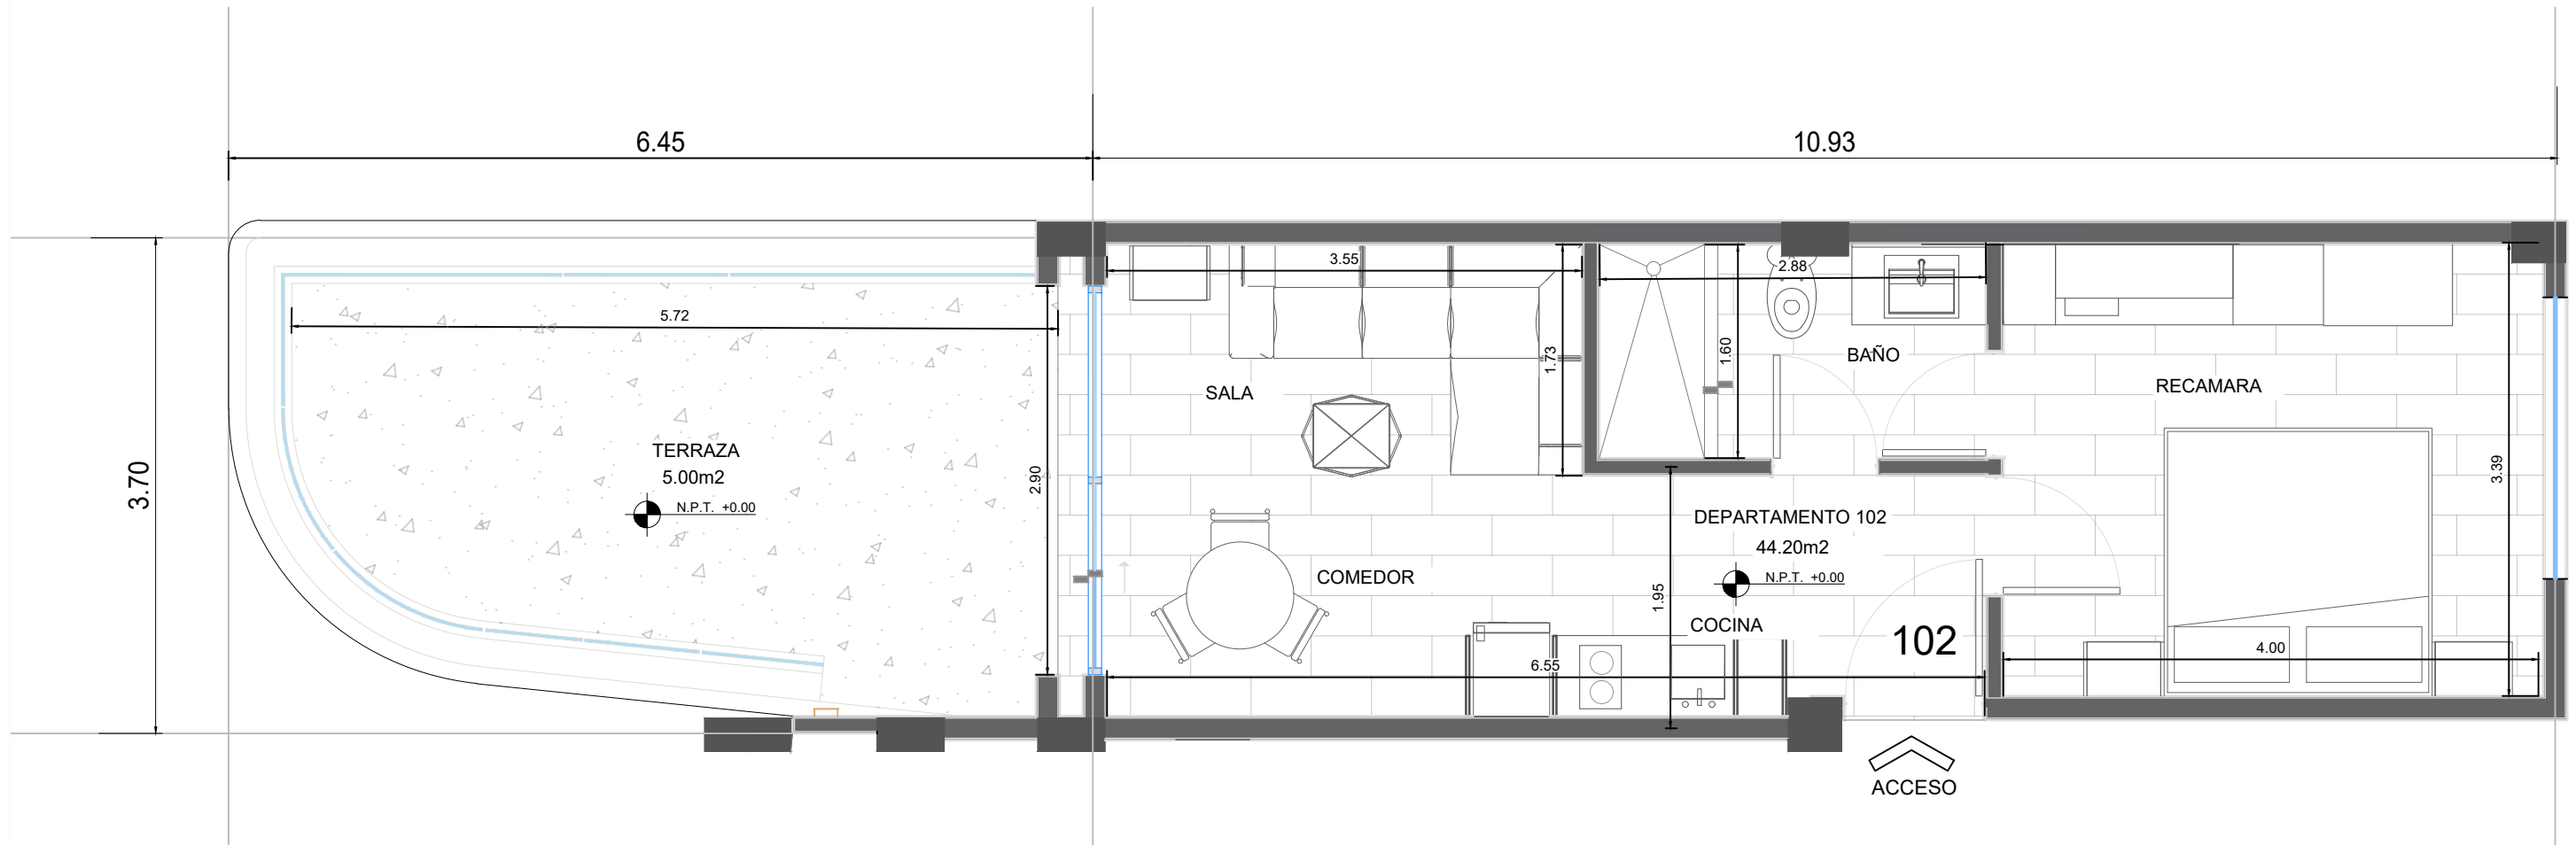

**DEPARTAMENTO 102**  
PRIMER NIVEL  
44.20m<sup>2</sup> + 5.00m<sup>2</sup> de  
terraza

**1** DEPARTAMENTO 102  
ESC. 1:50