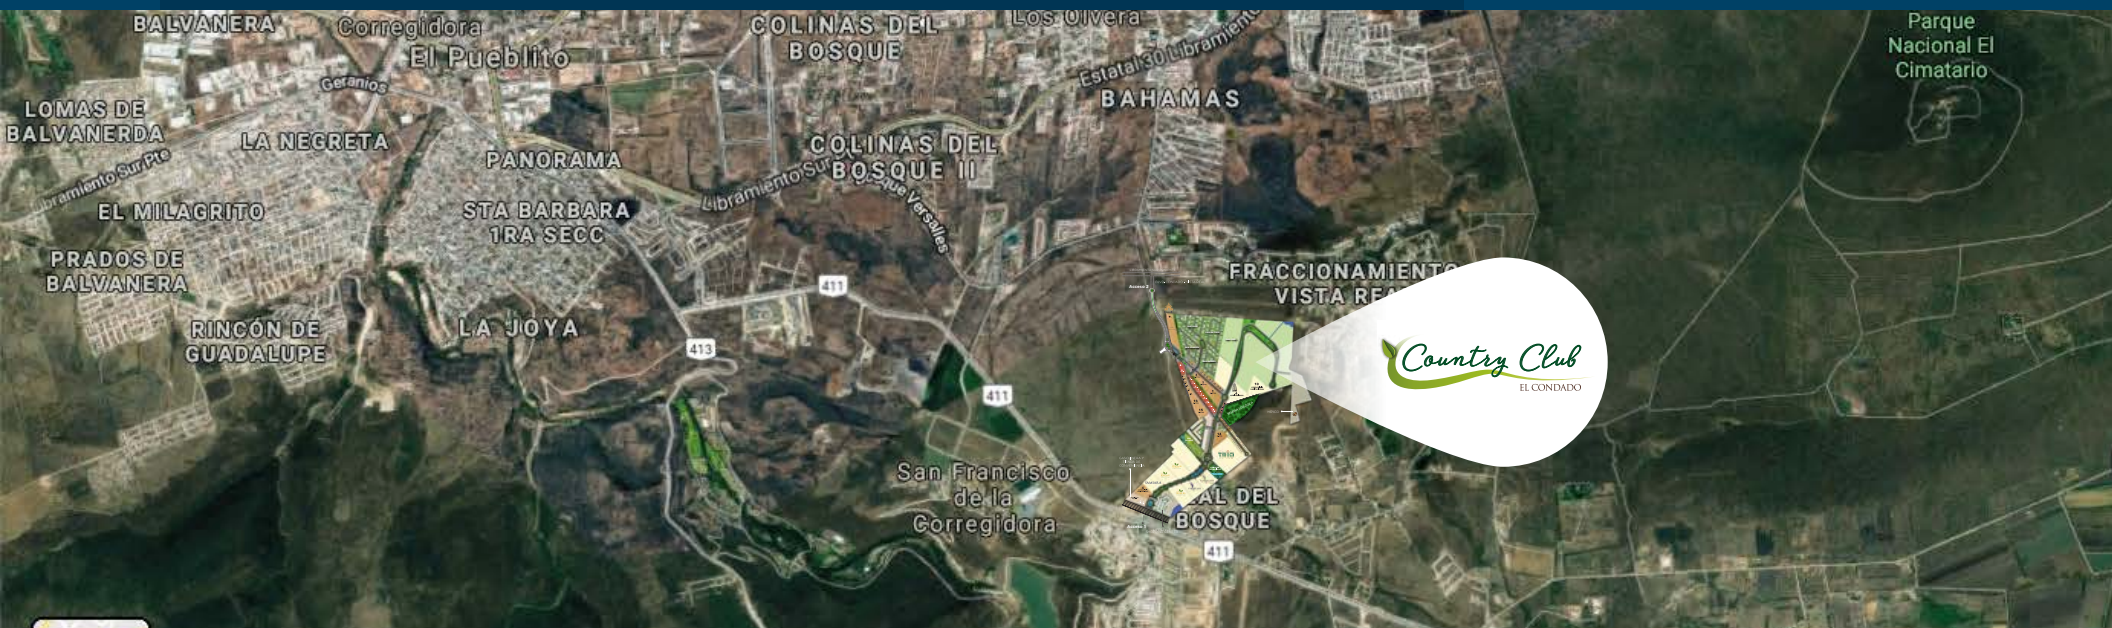

Country Club
EL CONDADO

TERRENOS PREMIUM
NATURALEZA CON ALTURA

EL PROYECTO MÁS EXCLUSIVO EN EL SUR PONIENTE DE LA CIUDAD

Condado Country es un proyecto dentro de El Condado Residencial que te permite disfrutar de vistas inigualables de la ciudad y la reserva ecológica. Esta etapa residencial materializa el hogar de tus sueños en un área segura, cómoda y tranquila, además de contar con todas las facilidades para vivir feliz con tus seres queridos.

Condado Country es un desarrollo privado conformado por selectos terrenos Premium con lotes de 200, 300 y 500m². Además de contar con extensas áreas verdes, casa club con alberca y terraza y triple filtro de seguridad.

VIVE CON ALTURA

LOTES DESDE 200 m²

LA ZONA

Condado Country es un desarrollo exclusivo ubicado dentro de El Condado, el cual se encuentra a 15 minutos del centro histórico de la ciudad de Querétaro, ofreciendo a sus residentes excelentes servicios y ofertas educativas a sus alrededores.

El residencial se encuentra en una zona privilegiada y cuenta con todos los servicios a su alcance.

Para acceder a esta selecta zona podrás hacerlo por los dos accesos de El Condado: El principal es por el Blvd. Metropolitano km. 3, una nueva vialidad que facilitan la cercanía y comodidad de los servicios. El segundo acceso subiendo por el libramiento Sur poniente por Av. Progreso.