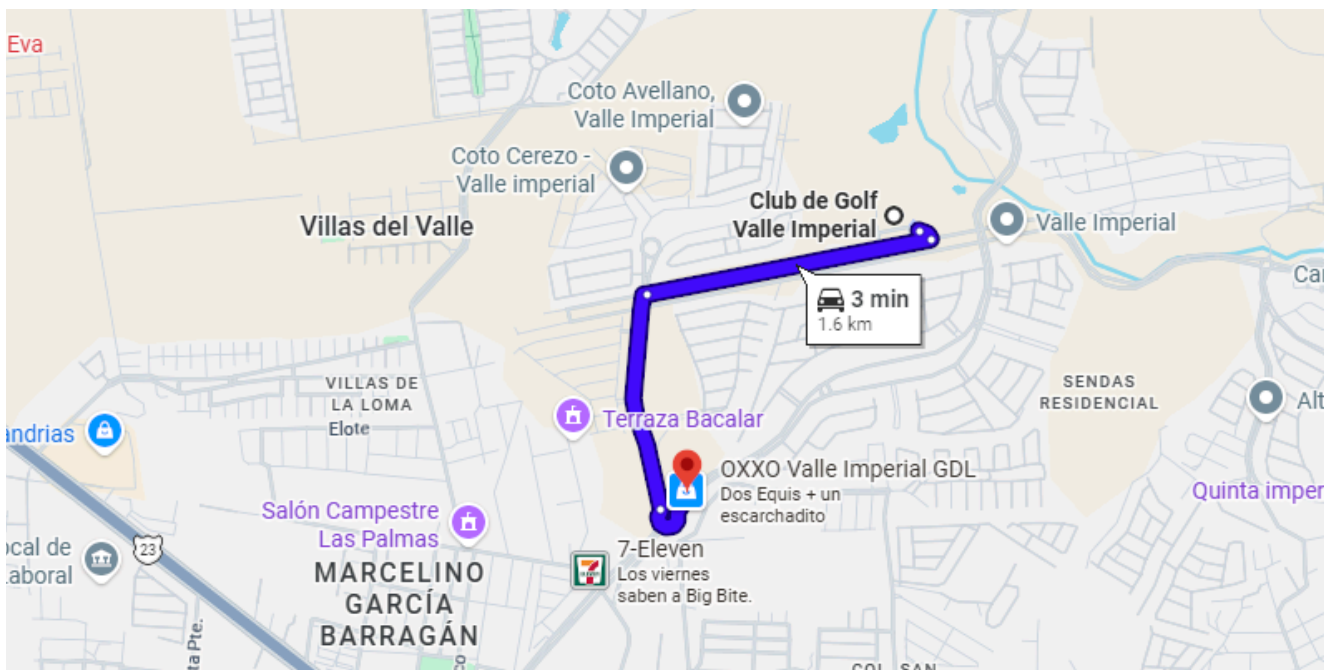

Terreno en Venta

Valle Imperial - Imperio Romano 37

A 1.6 km de Club de Golf Valle Imperial

TERRENO: 154.53 M2

Precio: \$1,999,999.00

Mtto: \$3,400.00 bimestral

DIRECCIÓN

Jardines del Escorial 98, Valle Imperio Romano, Lote 37

Edad: 15 años
Frente: 9 m
Fondo: 17.17 m

- Figura rectangular
- Uso de suelo habitacional
- Terreno regular y plano

AREAS COMUNES

- Parque lineal
- Áreas verdes

SERVICIOS DE LA ZONA

- Casa Club Valle Imperial
- Tiendas de conveniencia
- Supermercados
- Centros comerciales
- Escuelas, colegios y universidades
- Zona de restaurantes
- Bancos
- Hospitales

DESCRIPCIÓN DE LA PROPIEDAD

Terreno en venta ubicado en Valle Imperial, dentro del coto Imperio Romano, lote 37, con una superficie total de 154.53 m². Cuenta con un frente de 9 metros y un fondo de 17.17 metros, ofreciendo una figura rectangular ideal para desarrollar un proyecto habitacional funcional y bien distribuido. El terreno es regular y completamente plano, lo que facilita la construcción y optimiza costos. Su uso de suelo es habitacional, perfecto para edificar la casa de tus sueños en un entorno seguro y ordenado. El desarrollo dispone de atractivas áreas comunes como parque lineal y amplias áreas verdes que promueven un estilo de vida tranquilo y familiar. Además, la zona cuenta con excelente infraestructura y servicios cercanos, incluyendo tiendas de conveniencia, supermercados, centros comerciales, escuelas, colegios, universidades, restaurantes, bancos y hospitales, brindando comodidad y alta plusvalía a corto y largo plazo. Ideal para inversión inteligente.

<https://maps.app.goo.gl/F5FnBNdVvNCUHUUpG6>

VISTA AÉREA COTO

TERRENO

TERRENO

VISTA AÉREA TERRENO

TERRENO

TERRENO

TERRENO