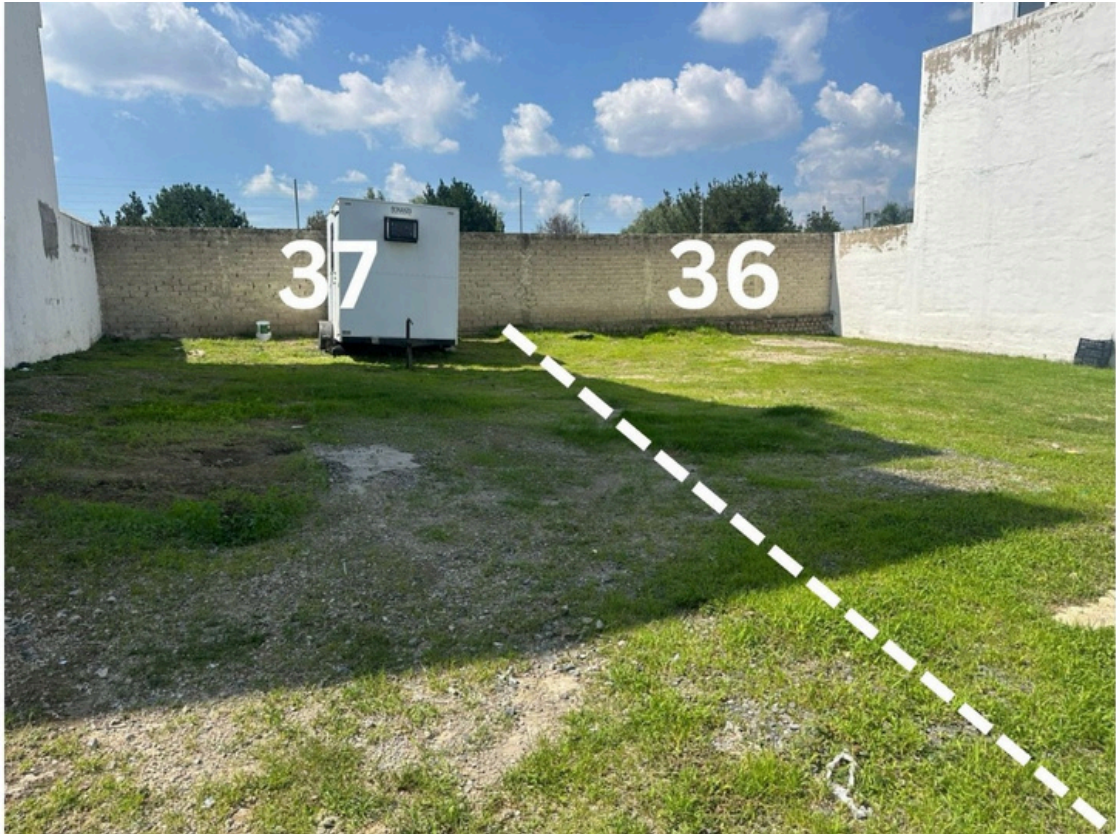

Edad: 15 años
Frente: 9 m
Fondo: 17.17 m

- Figura rectangular
- Uso de suelo habitacional
- Terreno regular y plano

AREAS COMUNES

- Parque lineal
- Áreas verdes

SERVICIOS DE LA ZONA

- Casa Club Valle Imperial
- Tiendas de conveniencia
- Supermercados
- Centros comerciales
- Escuelas, colegios y universidades
- Zona de restaurantes
- Bancos
- Hospitales

DESCRIPCIÓN DE LA PROPIEDAD

Terreno en venta ubicado en Valle Imperial, dentro del coto Imperio Romano, lote 37, con una superficie total de 154.53 m². Cuenta con un frente de 9 metros y un fondo de 17.17 metros, ofreciendo una figura rectangular ideal para desarrollar un proyecto habitacional funcional y bien distribuido. El terreno es regular y completamente plano, lo que facilita la construcción y optimiza costos. Su uso de suelo es habitacional, perfecto para edificar la casa de tus sueños en un entorno seguro y ordenado. El desarrollo dispone de atractivas áreas comunes como parque lineal y amplias áreas verdes que promueven un estilo de vida tranquilo y familiar. Además, la zona cuenta con excelente infraestructura y servicios cercanos, incluyendo tiendas de conveniencia, supermercados, centros comerciales, escuelas, colegios, universidades, restaurantes, bancos y hospitales, brindando comodidad y alta plusvalía a corto y largo plazo. Ideal para inversión inteligente.

<https://maps.app.goo.gl/F5FnBNdVvNCUHUUpG6>

VISTA AÉREA COTO

TERRENO

TERRENO

VISTA AÉREA TERRENO

TERRENO

TERRENO

TERRENO