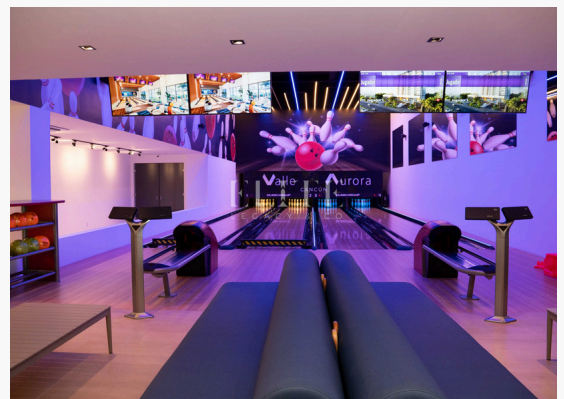

- Walmart
- Soriana
- City Club
- Chedraui Selecto
- Super Akí Huayacán

RESTAURANTES

- Aristeo
- Huevo
- Little Ceaser's
- Cheester
- Uni Sushi
- Dunkin Donuts

SHOPPING

- Go Grand Outlet
- Pabellón Cumbres
- Plaza Momoto

CERCANO

- Aeropuerto Intl de Cancún
- Puerto Morelos

Valle Aurora

Amenidades

- Alberca
- Gimnasio completo
- Boliche
- Coworking
- Spa
- Sauna
- Jacuzzi
- Áreas Verdes
- Seguridad 24/7

Gracias por tu interés en esta propiedad!