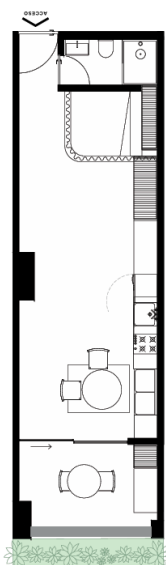

DEPARTAMENTO NIVEL 5-6

LONDRES

Área Interior
34 m²

Terraza
10 m²

Distribución

Sala/Comedor

Cocina

Loft

Baño