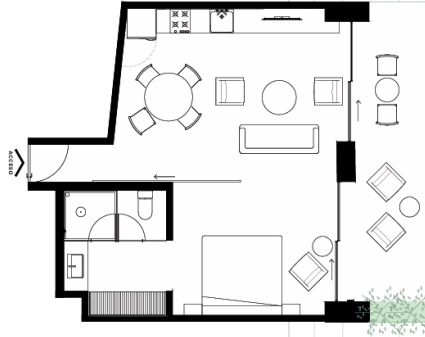

DEPARTAMENTO
NIVEL 5-6

LONDRES

Área Interior
49 m²

Terraza
15 m²

Distribución

Sala/Comedor

Cocina

Loft

Baño