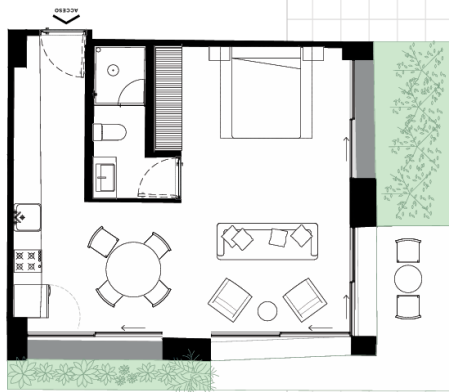

DEPARTAMENTO
NIVEL 7-11

LONDRES

Área Interior
49 m²

Terraza
25 m²

Distribución

Sala/Comedor

Cocina

Loft

Baño