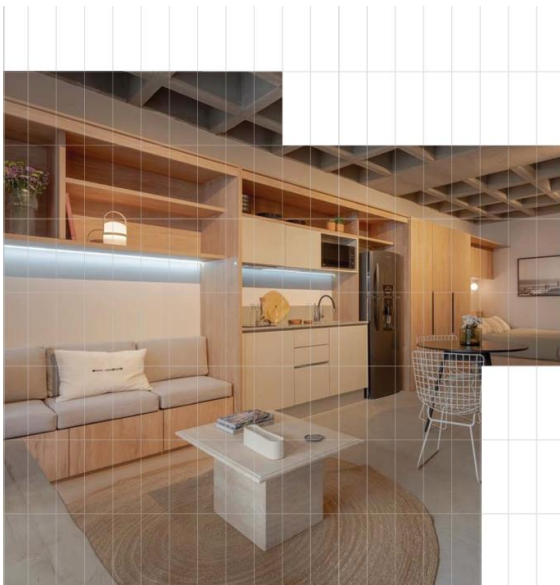

LONDRES

UBICACIÓN, DISEÑO Y COMODIDAD.

Garaje

Comedor

Cocina
amueblada

Baños

Sala

Balcones

Terrazas

Roof Garden

Vigilancia

Elevador