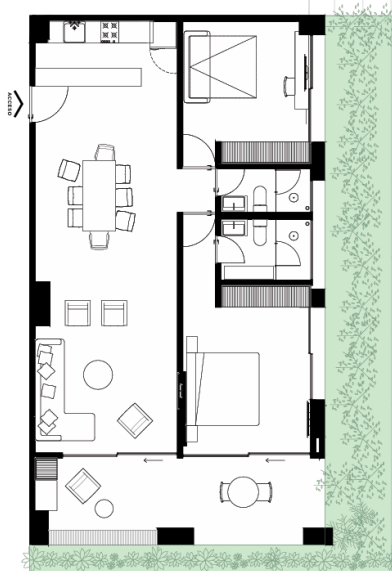

DEPARTAMENTO
NIVEL 6

LONDRES

Área Interior
95 m²

Terraza
52 m²

Distribución

Sala

Comedor

Cocina

2 Recámaras

2 Baños