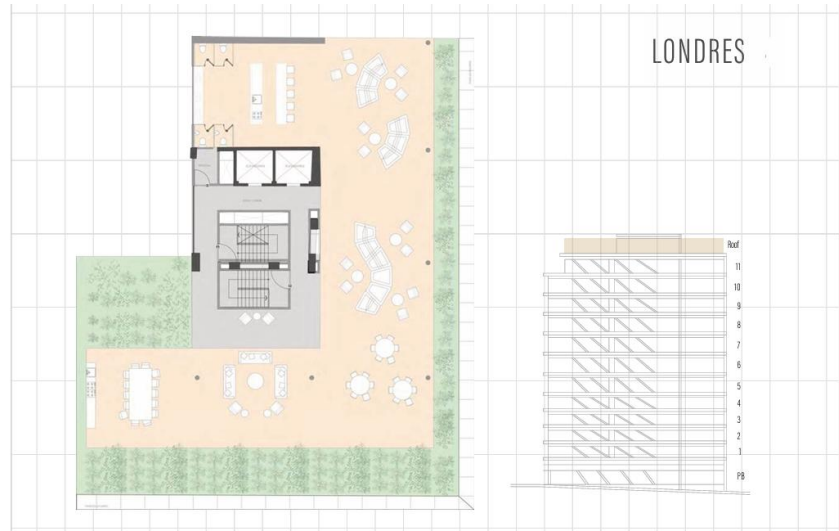

## DEPARTAMENTO NIVEL 5-6

LONDRES

Área Interior  
34 m<sup>2</sup>

Terraza  
10 m<sup>2</sup>

LONDRES

Área Interior  
95 m<sup>2</sup>

Terraza  
52 m<sup>2</sup>

Distribución

Sala

Comedor

Cocina

2 Recámaras

LONDRES

Área Interior  
49 m<sup>2</sup>

Terraza  
25 m<sup>2</sup>

Distribución

Sala/Comedor

Cocina

Loft

Baño

\*La información de éste plano puede variar en beneficio del proyecto o en cumplimiento a la normatividad aplicable.  
\*El mobiliario de la planta arquitectónica es representativo.

ROOF

LONDRES

LONDRES