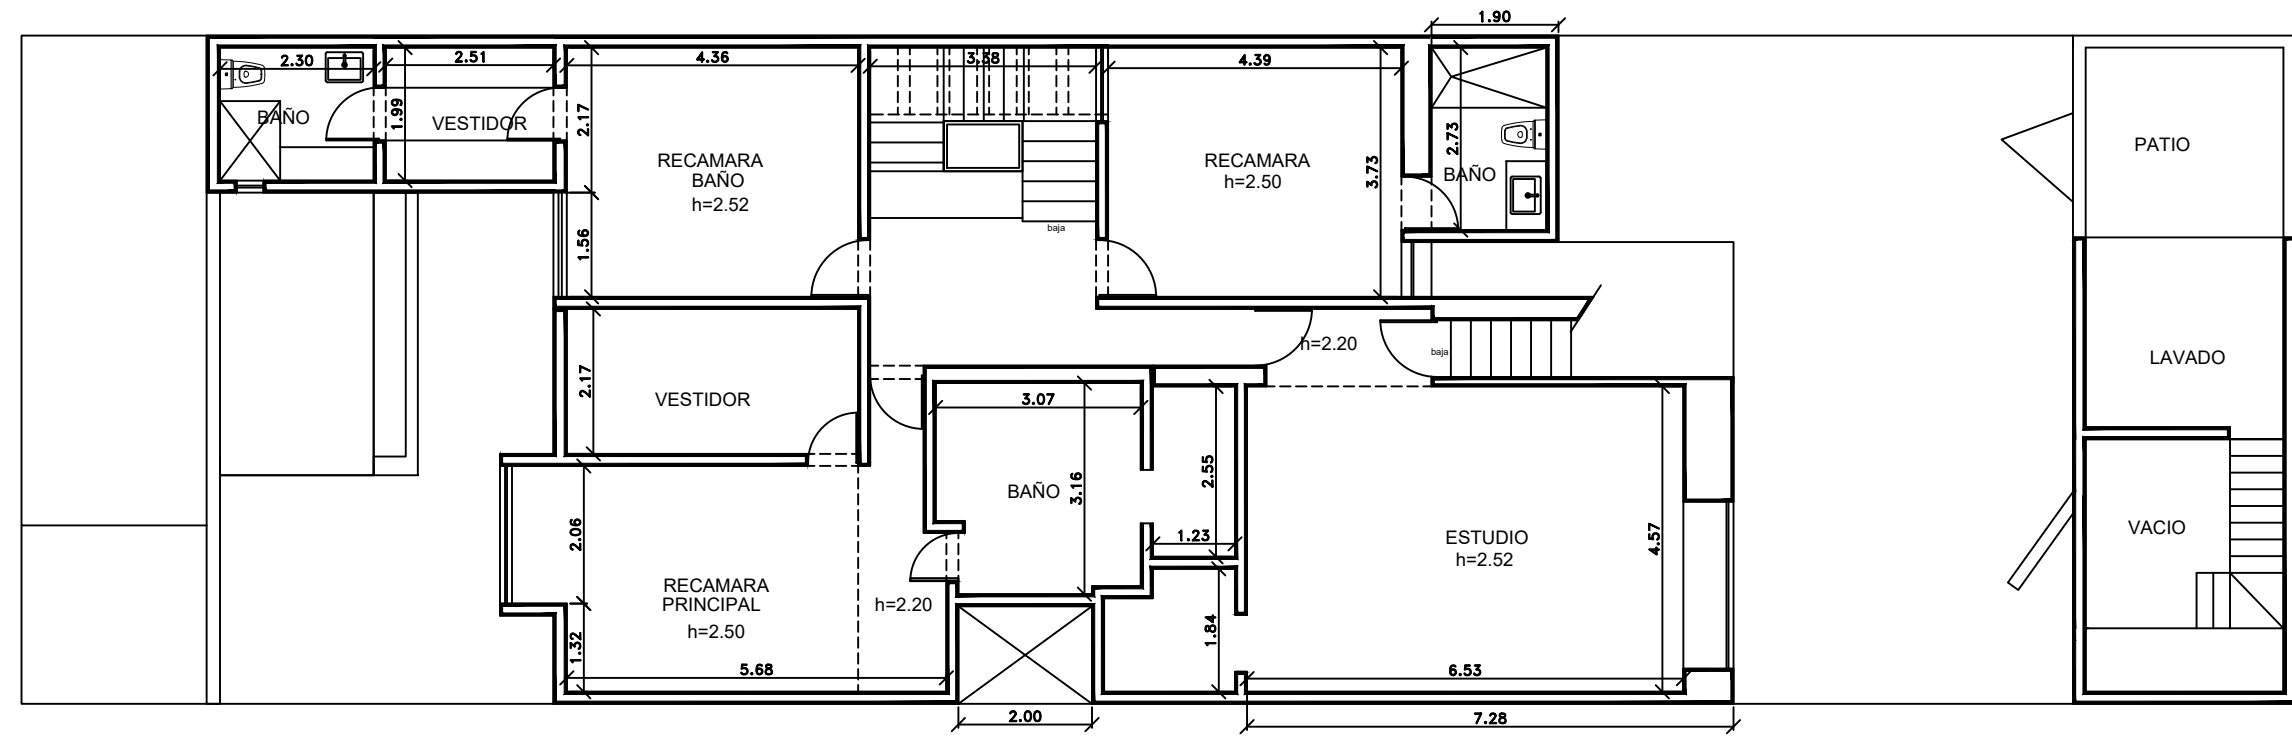

**PLANTA BAJA**  
ESCALA 1:50

**PLANTA ALTA**  
ESCALA 1:50

Cuadro de Areas

<b>Construcción:</b>	
Planta Baja	242.79 M2
Planta Alta	202.69 M2
<b>Suma de Areas</b>	<b>445.48 M2</b>
<b>Terreno:</b>	
Superficie	340.40 M2

**CASA HABITACION**

UBICACION :  
CALLE CORAS # 3233  
COLONIA MONRAZ  
GUADALAJARA JALISCO

FECHA  
AGOSTO 2021

ESCALA 1:50	LAMINA
DIBUJO PCL	<b>A-1</b>