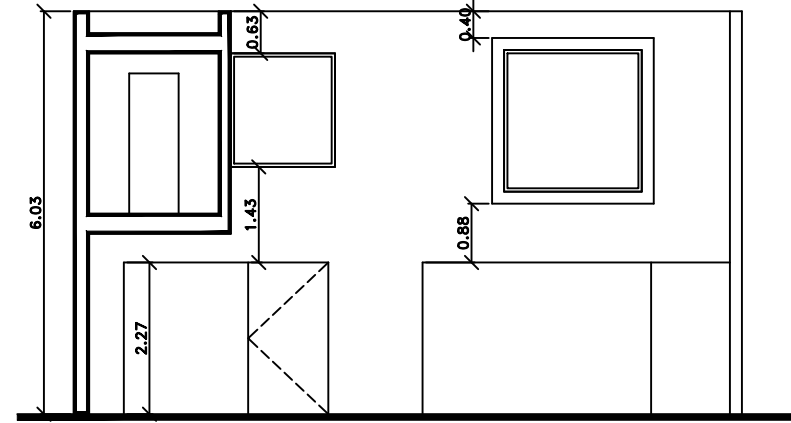

ELEVACION FRONTAL
ESCALA 1:50

ELEVACION INTERIOR
ESCALA 1:50

CASA HABITACION

UBICACION :
CALLE CORAS # 3233
COLONIA MONRAZ
GUADALAJARA JALISCO

FECHA
AGOSTO 2021

ESCALA
1:50

DIBUJO
PCL

A-2