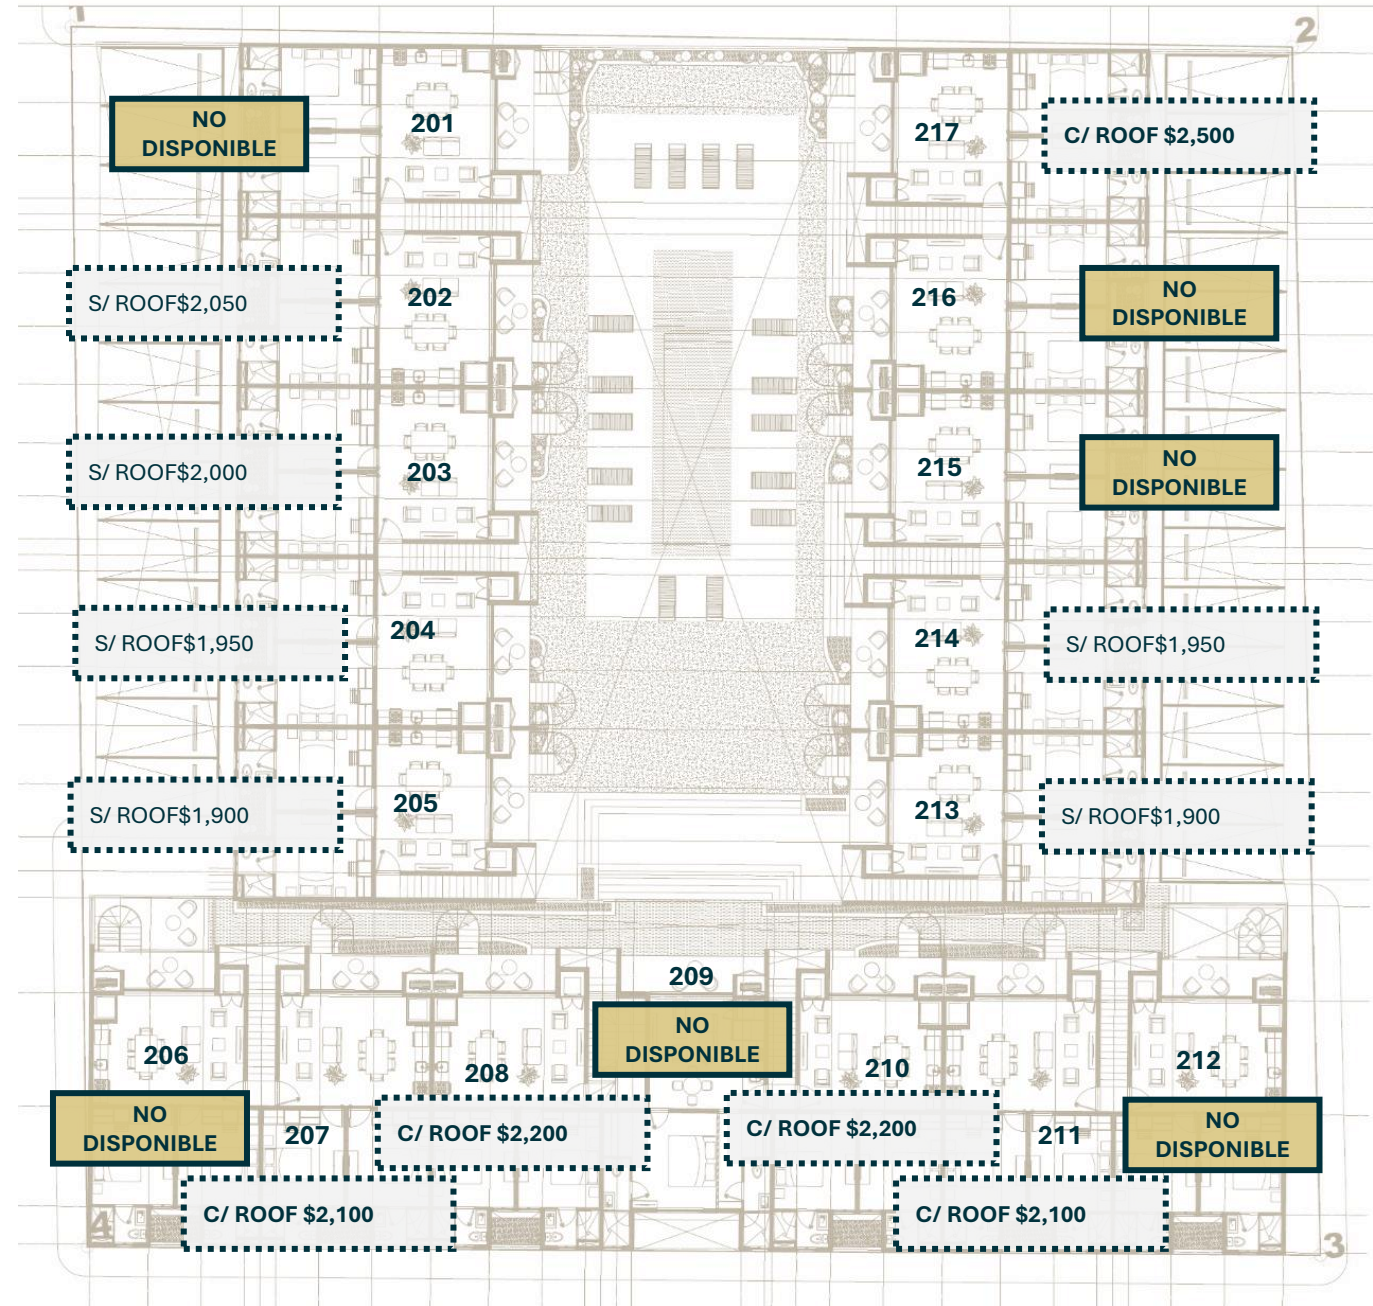

COSTA LIVING

BY NIMA

PRECIO DE RENTA – MAYO 2025

INVENTARIO DISPONIBLE

RENTA MENSUAL
PLANTA BAJA

Número de edificio:

PLANTA BAJA / FLOOR PLAN

INVENTARIO DISPONIBLE

RENTA MENSUAL
PLANTA ALTA
(PRIMER NIVEL)

Número de edificio:

PLANTA BAJA / FLOOR PLAN

PLANTAS TIPO

PLANTA BAJA

PLANTA ALTA