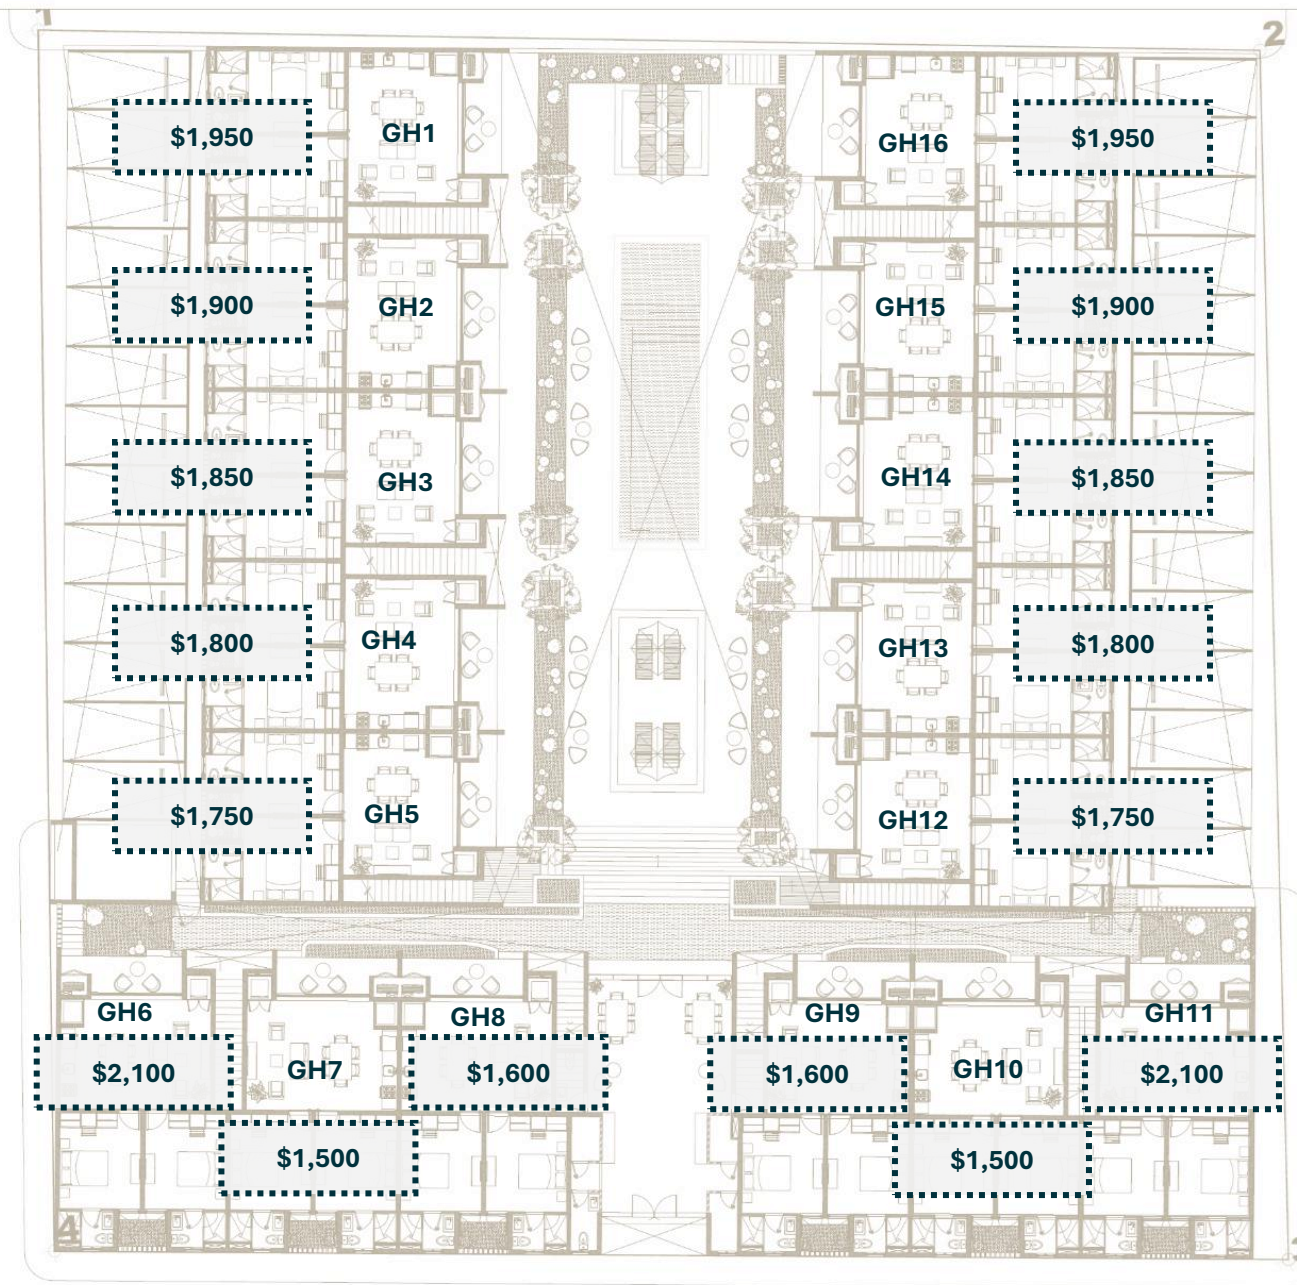

COSTA LIVING

BY NIMA

PRECIO DE RENTA – MAYO 2025

INVENTARIO DISPONIBLE

RENTA MENSUAL
PLANTA BAJA

Número de edificio:

PLANTA BAJA / FLOOR PLAN

INVENTARIO DISPONIBLE

RENTA MENSUAL
PLANTA ALTA
(PRIMER NIVEL)

Número de edificio:

PLANTA BAJA / FLOOR PLAN

PLANTAS TIPO

PLANTA BAJA

PLANTA ALTA