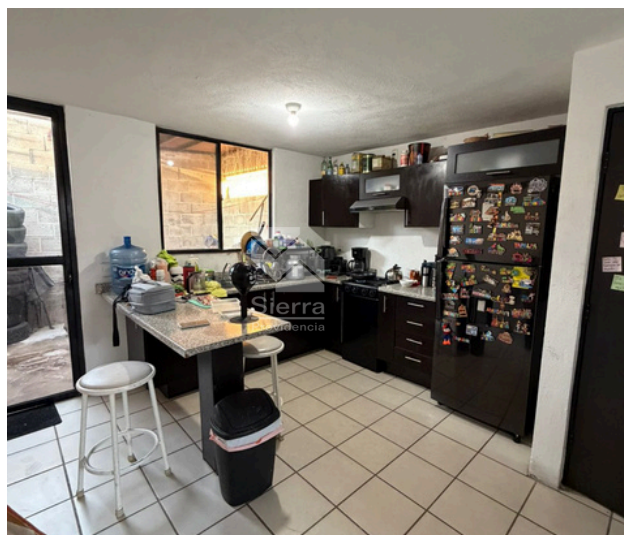

Casa en Venta

Vista Sur Residencial - Castilla 29

A 6 km Plazas Outlet Guadalajara

TERRENO: 66 M2
CONSTRUCCIÓN: 69 M2
NIVELES: 2

Precio: \$1,450,000.00

DIRECCIÓN

Castilla 29, Vista Sur Residencial
El Guaje, Tlajomulco de Zuñiga, Jalisco.

SERVICIOS DE LA ZONA

- Tiendas de conveniencia
- Supermercados
- Bancos
- Hospitales

ACABADOS E INSTALACIONES

- Piso ceramico
- Cocina equipada

DESCRIPCIÓN DE LA PROPIEDAD

Casa en venta en Vista Sur Residencial – Castilla 29, con terreno de 66 m² y construcción de 69 m², ideal para quienes buscan una vivienda funcional, cómoda y bien ubicada. En planta baja cuenta con espacio para un coche, sala y comedor con distribución práctica, además de cocina con alacena que brinda excelente capacidad de almacenamiento. Sus espacios están diseñados para aprovechar cada metro cuadrado, con buena iluminación y ventilación natural. En la segunda planta se ubican la recámara principal y una recámara secundaria, ambas con acceso a baño completo compartido, ofreciendo practicidad para la dinámica familiar. El fraccionamiento ofrece agradables áreas verdes, área de juegos infantiles y terraza, ideales para convivir y disfrutar en familia. Además, se encuentra cerca de tiendas de conveniencia, supermercados, bancos y hospitales, facilitando el día a día. Una excelente oportunidad para iniciar tu patrimonio en una zona con crecimiento y servicios consolidados.

<https://maps.app.goo.gl/c57ecXA2ZWYsaT7YA>

FACHADA

SALA COMEDOR

COCINA

MEDIO BAÑO

ESCALERAS

RECAMARA PRINCIPAL

0625