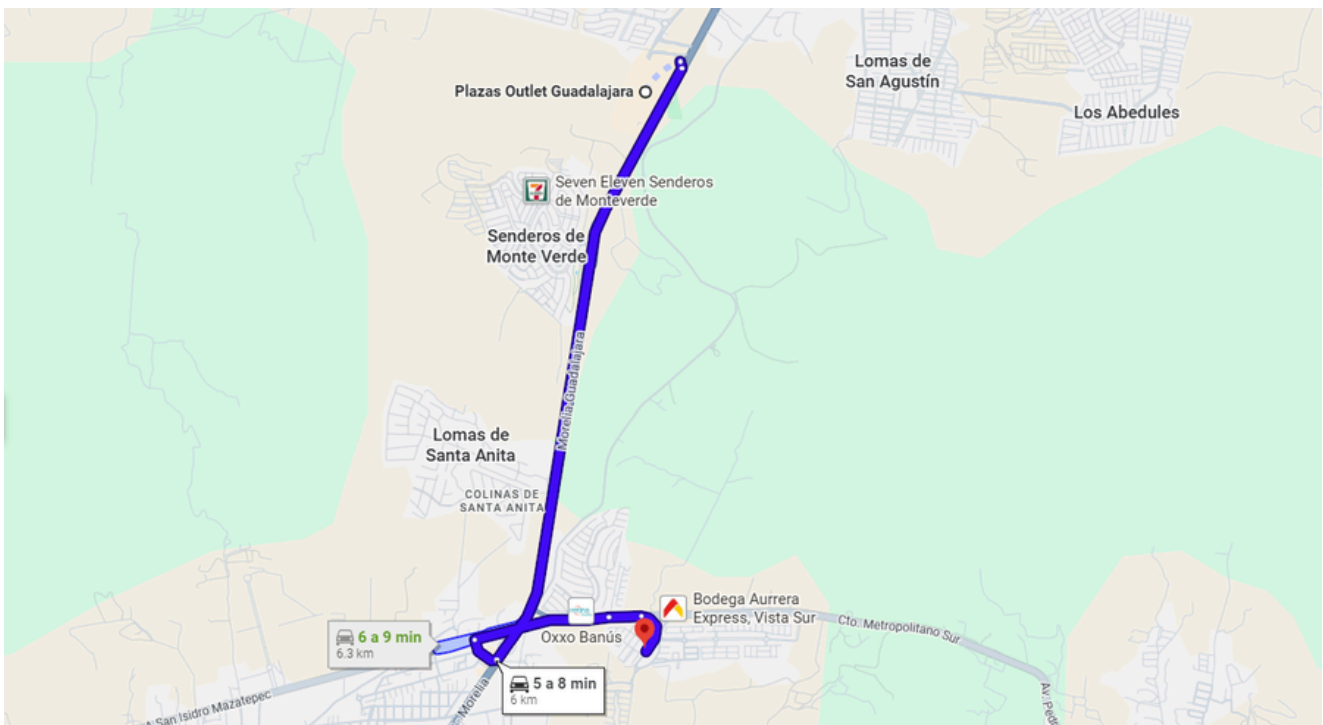

DESCRIPCIÓN DE LAS ÁREAS

Edad: 8 años

Planta baja

- Sala
- Comedor
- Cocina con alacena
- Area de lavado
- Medio Baño

Segundo nivel

- Recámara principal
- Recámara secundaria
- Baño completo

AREAS COMUNES

- Área de juegos infantiles
- Areas verdes
- Terraza

SERVICIOS DE LA ZONA

- Tiendas de conveniencia
- Supermercados
- Bancos
- Hospitales

ACABADOS E INSTALACIONES

- Piso ceramico
- Cocina equipada

DESCRIPCIÓN DE LA PROPIEDAD

Casa en venta en Vista Sur Residencial – Castilla 29, con terreno de 66 m² y construcción de 69 m², ideal para quienes buscan una vivienda funcional, cómoda y bien ubicada. En planta baja cuenta con espacio para un coche, sala y comedor con distribución práctica, además de cocina con alacena que brinda excelente capacidad de almacenamiento. Sus espacios están diseñados para aprovechar cada metro cuadrado, con buena iluminación y ventilación natural. En la segunda planta se ubican la recámara principal y una recámara secundaria, ambas con acceso a baño completo compartido, ofreciendo practicidad para la dinámica familiar. El fraccionamiento ofrece agradables áreas verdes, área de juegos infantiles y terraza, ideales para convivir y disfrutar en familia. Además, se encuentra cerca de tiendas de conveniencia, supermercados, bancos y hospitales, facilitando el día a día. Una excelente oportunidad para iniciar tu patrimonio en una zona con crecimiento y servicios consolidados.

<https://maps.app.goo.gl/c57ecXA2ZWYsaT7YA>