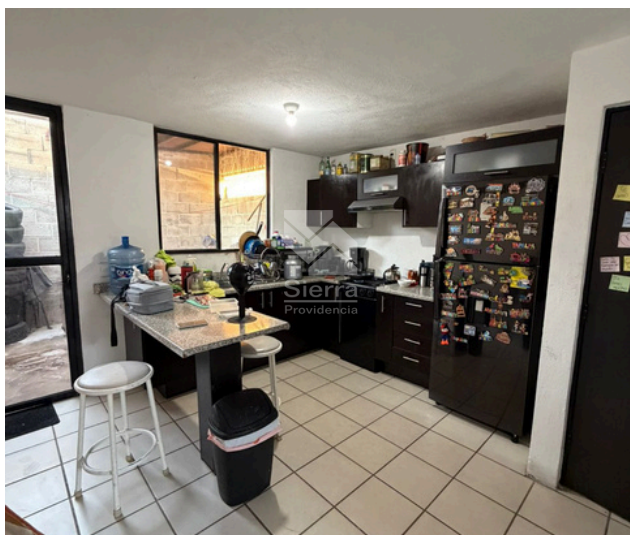

COCINA

0625

Circuito Medas 365

(33) 2916 1077

Código: EB-VQ6487

guardiacuspide@sierraprovidencia.com