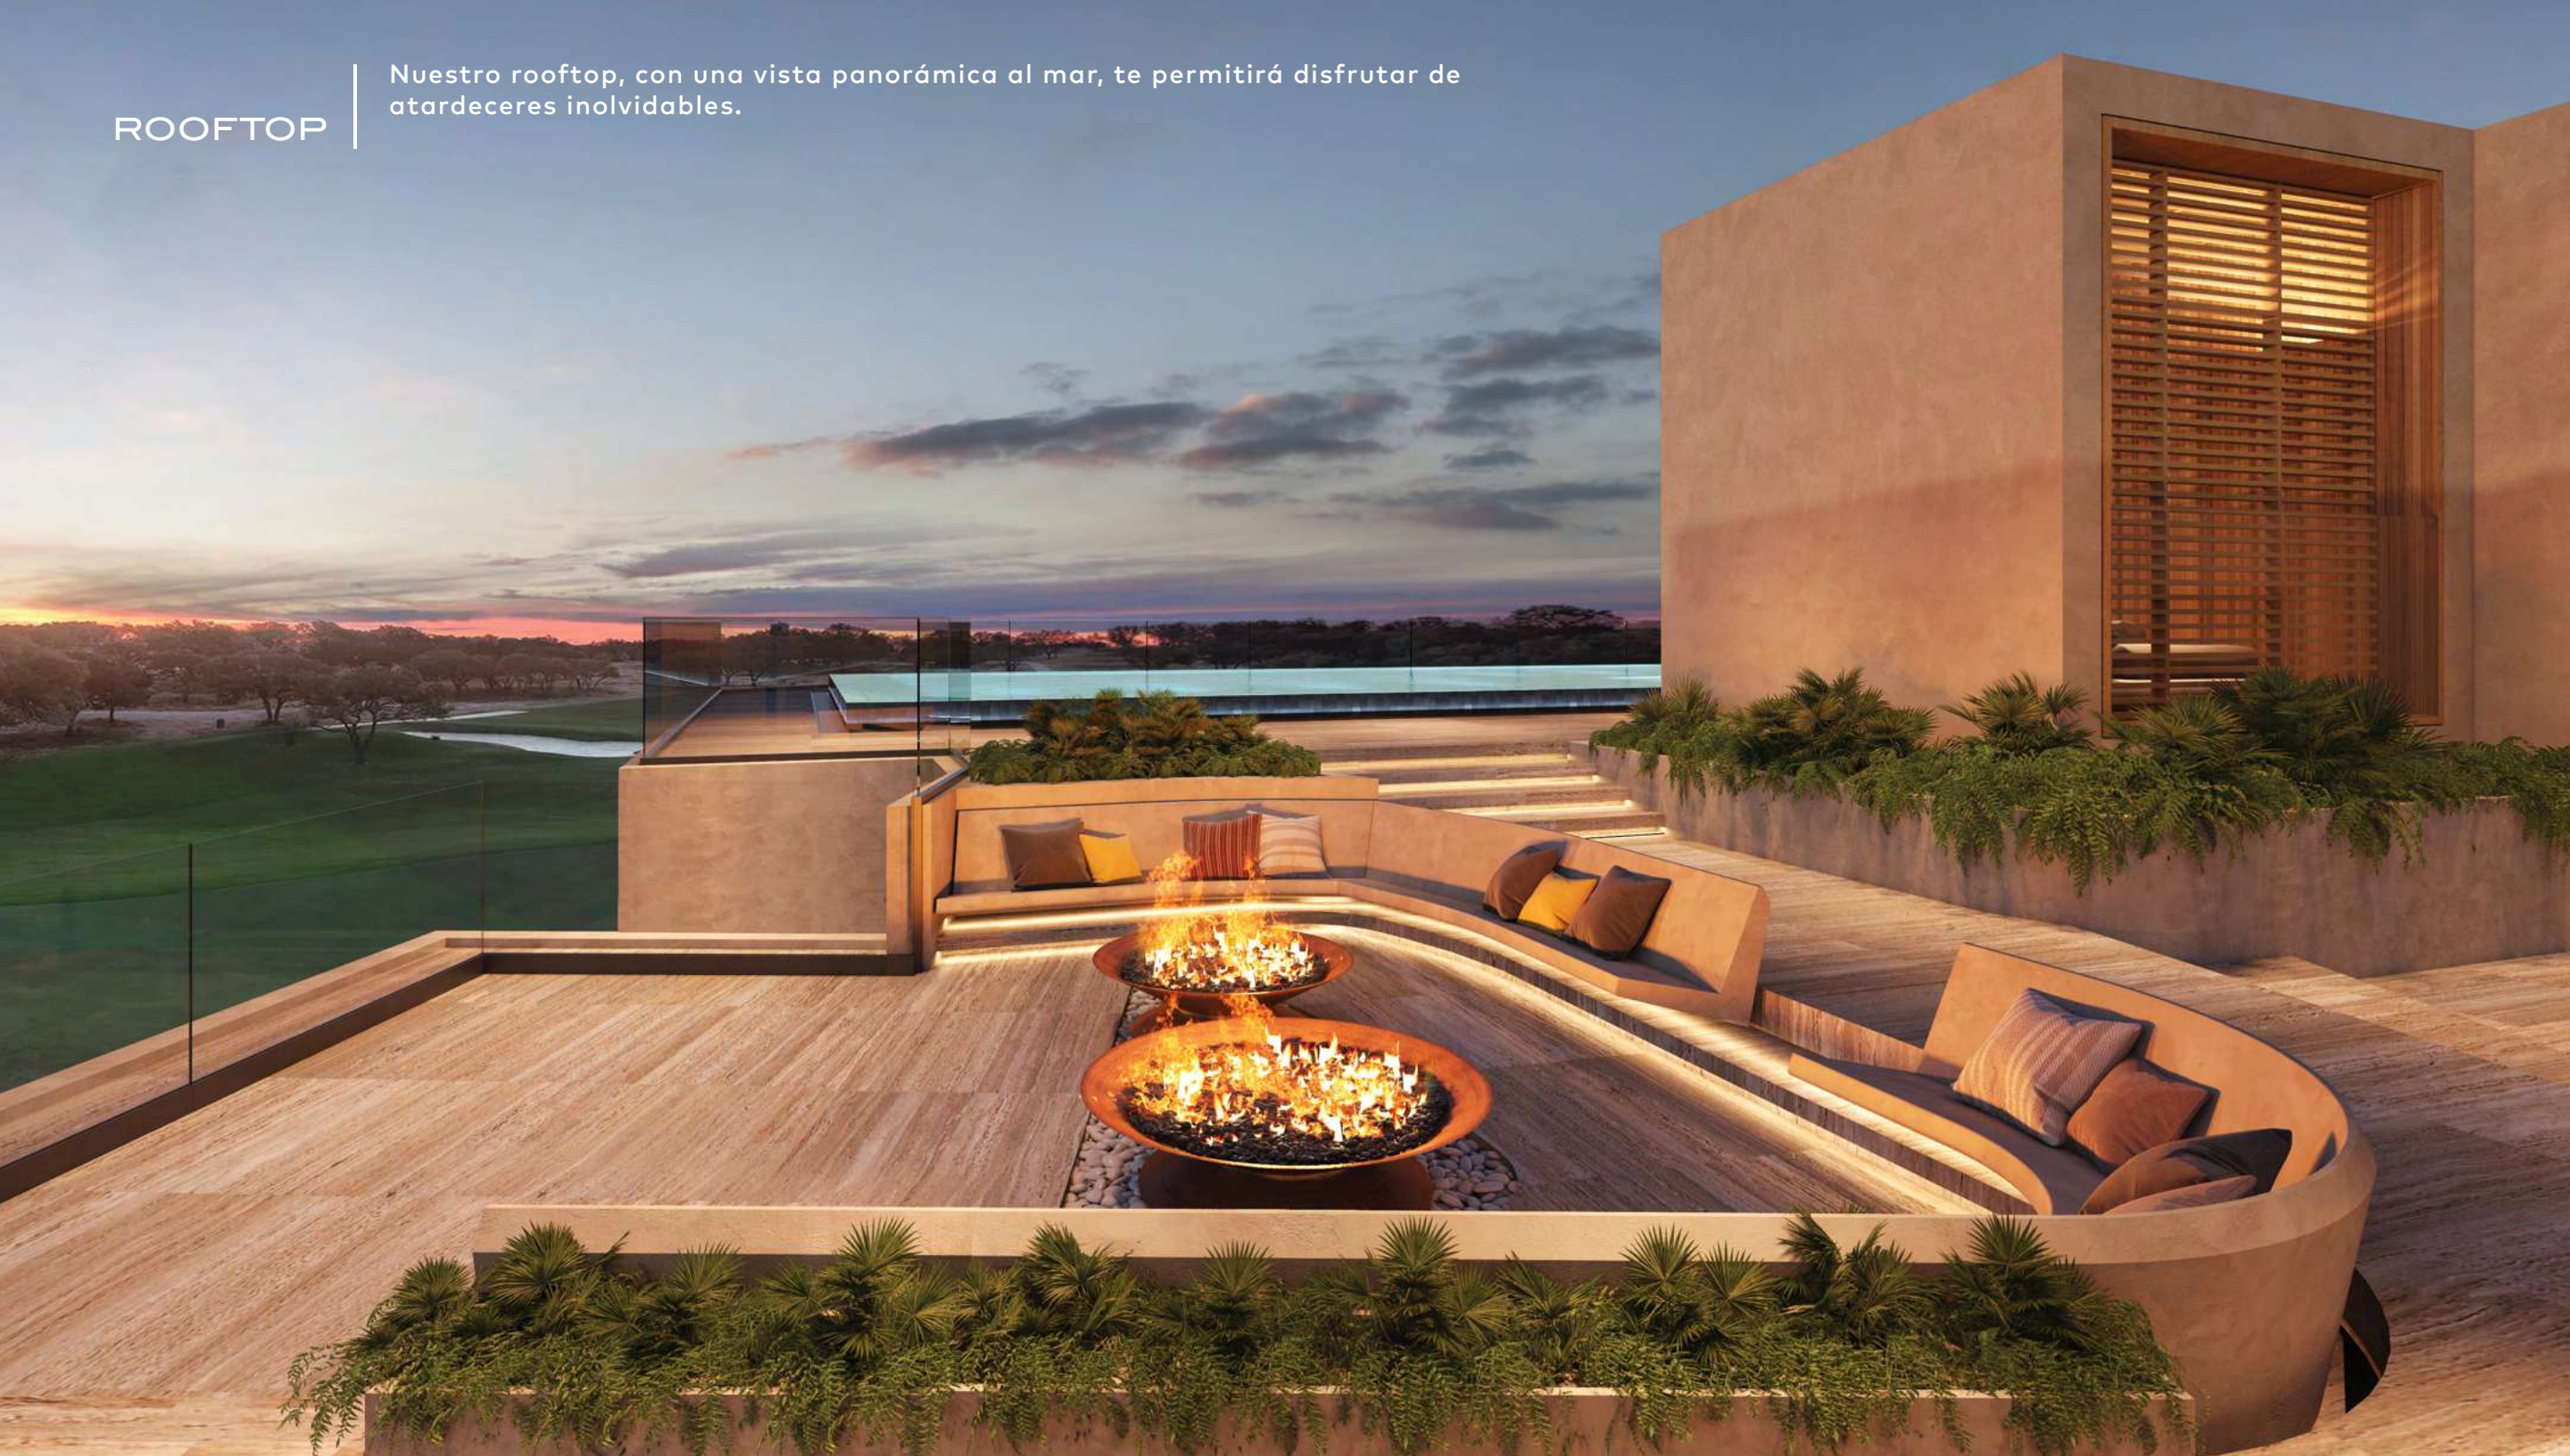

# INFINITY POOL

El proyecto cuenta con una espectacular piscina infinity con vistas impresionantes al campo de golf, lo que la convierte en una verdadera joya del complejo.

you got this

## GYM

El gimnasio de Le Ciel cuenta con equipos de última generación y una vista excepcional al mar, lo que te permitirá ejercitarte y mantenerte en forma mientras disfrutas de las vistas más impresionantes.

# ROOFTOP

Nuestro rooftop, con una vista panorámica al mar, te permitirá disfrutar de atardeceres inolvidables.