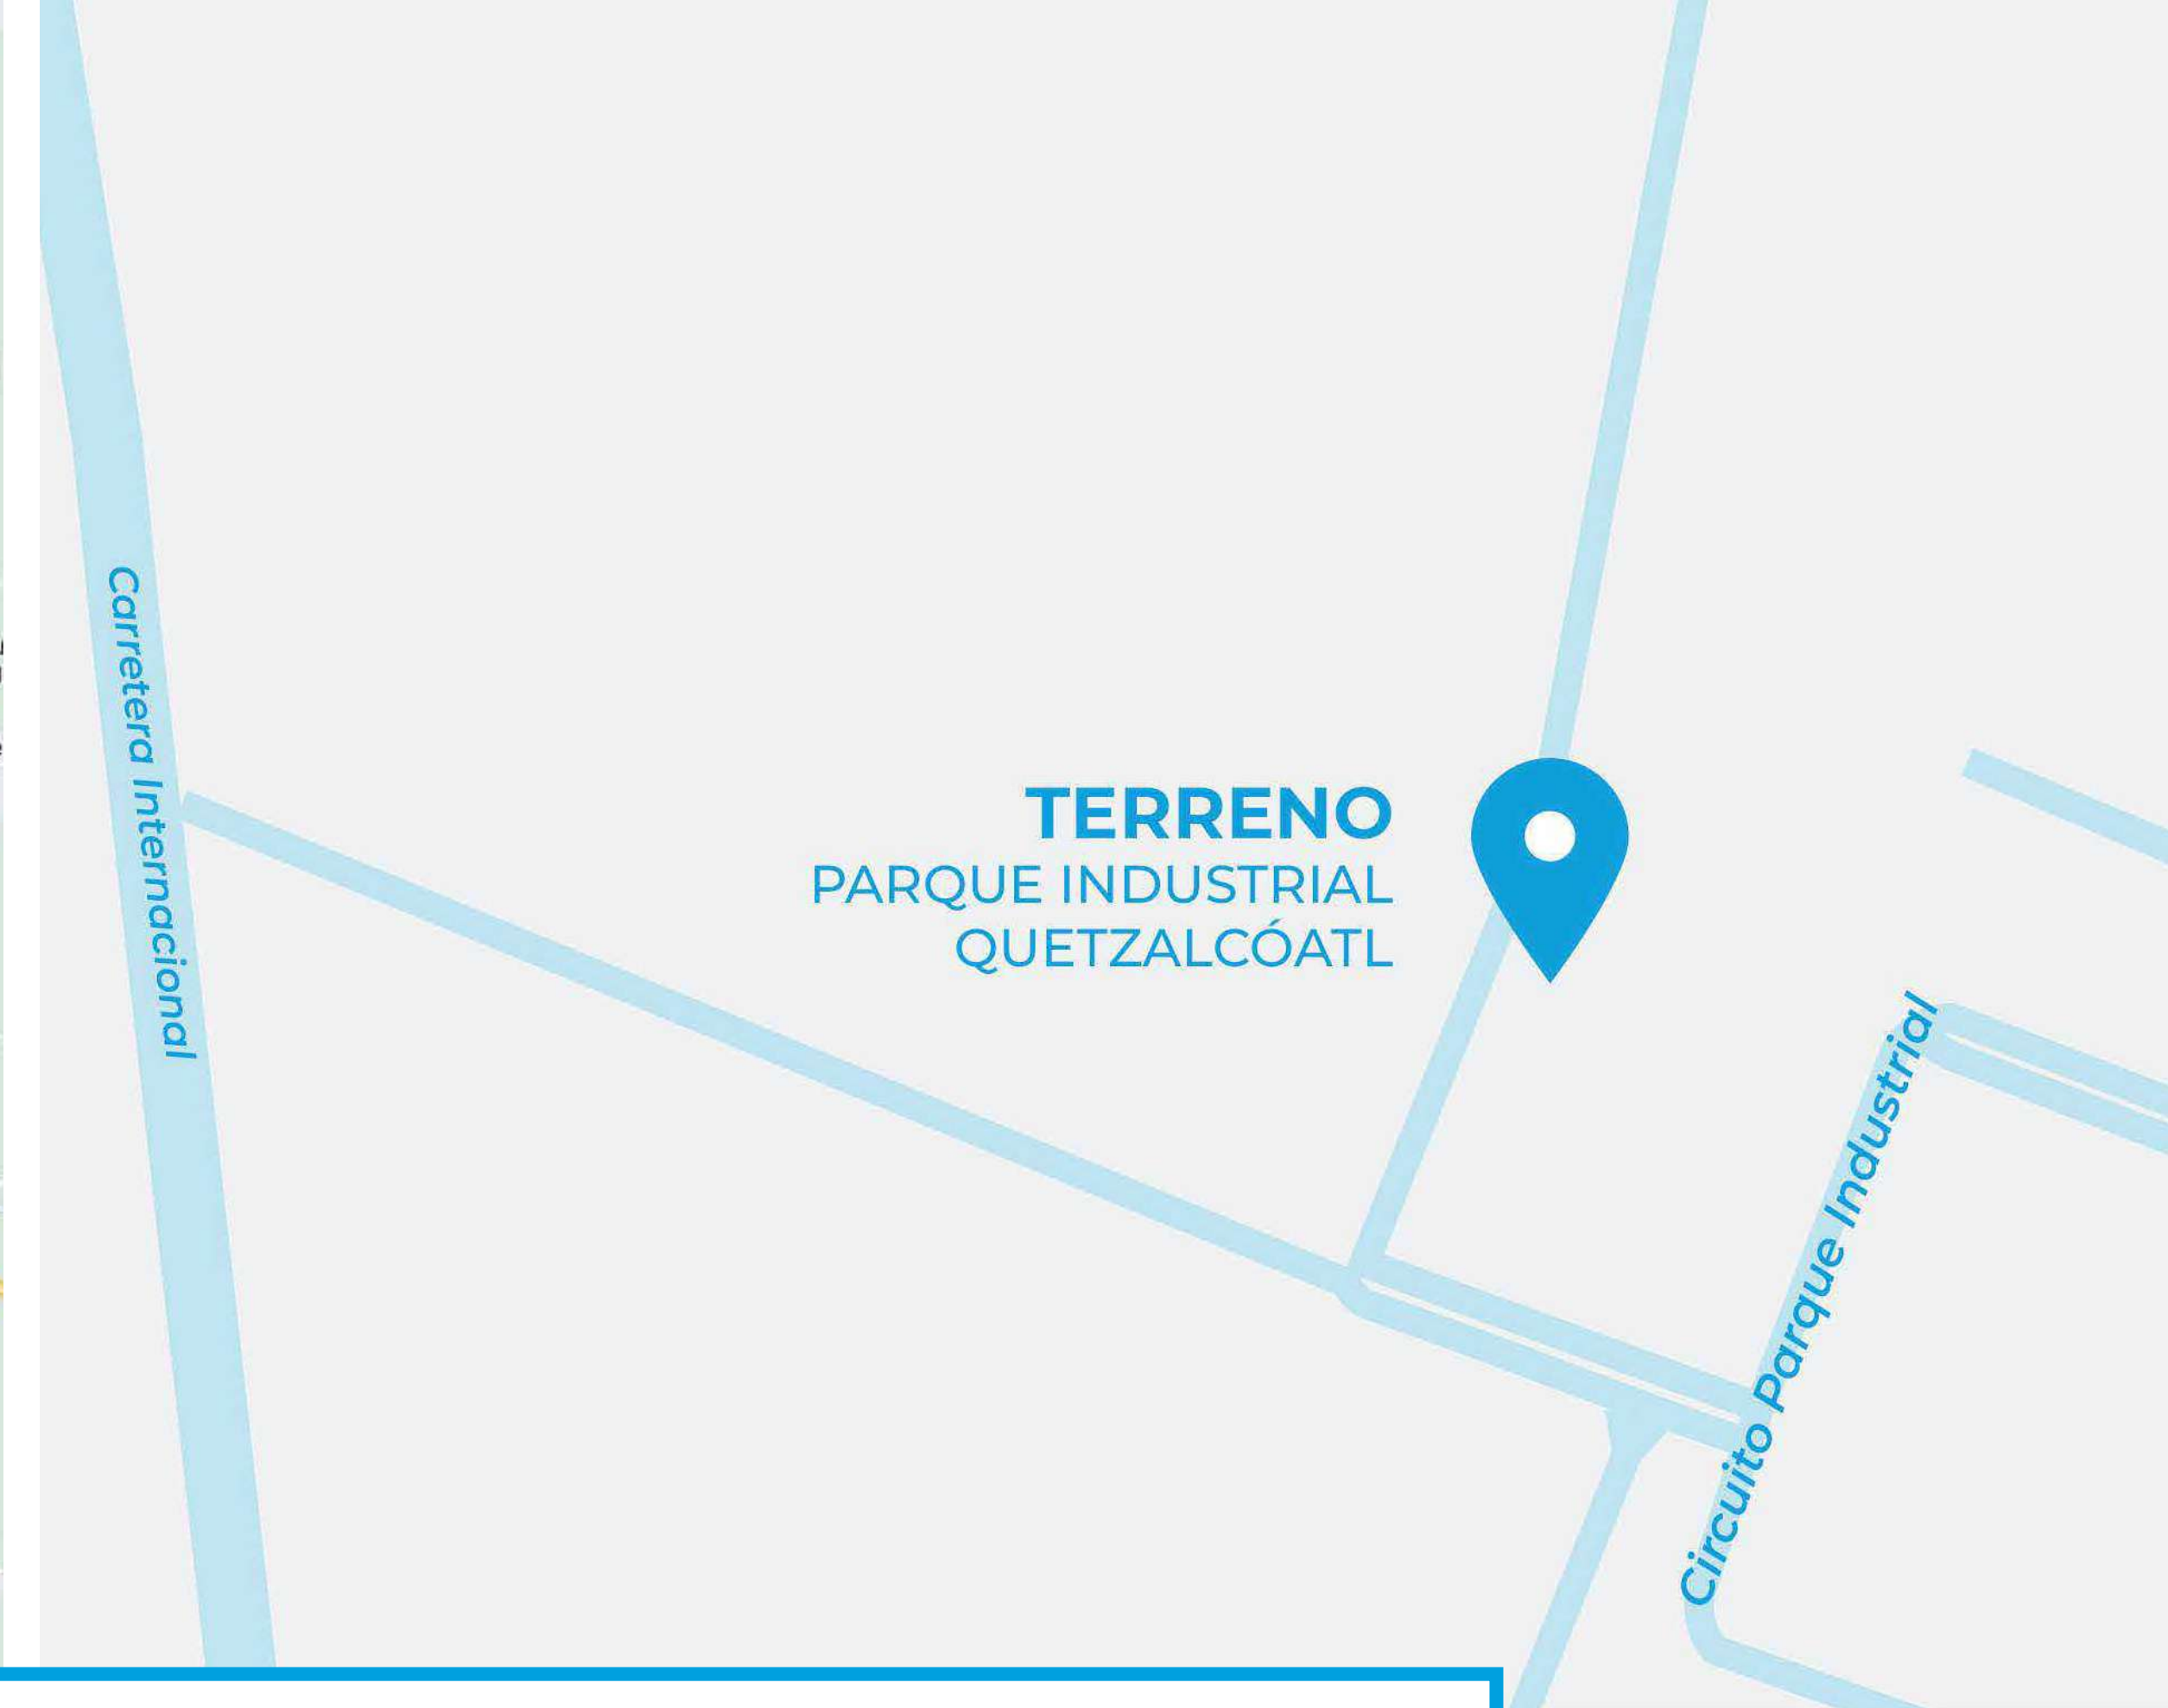

## PARQUE INDUSTRIAL SAN MIGUEL, CORREDOR QUETZALCOATL, HUEJOTZINGO, PUEBLA

A 10 minutos del aeropuerto de Huejotzingo.  
Conveniente acceso a autopista y carretera Federal Puebla-México.

**UBICACIÓN GOOGLE MAPS:** <https://goo.gl/maps/BnZmGxmrPOP92Tru9>