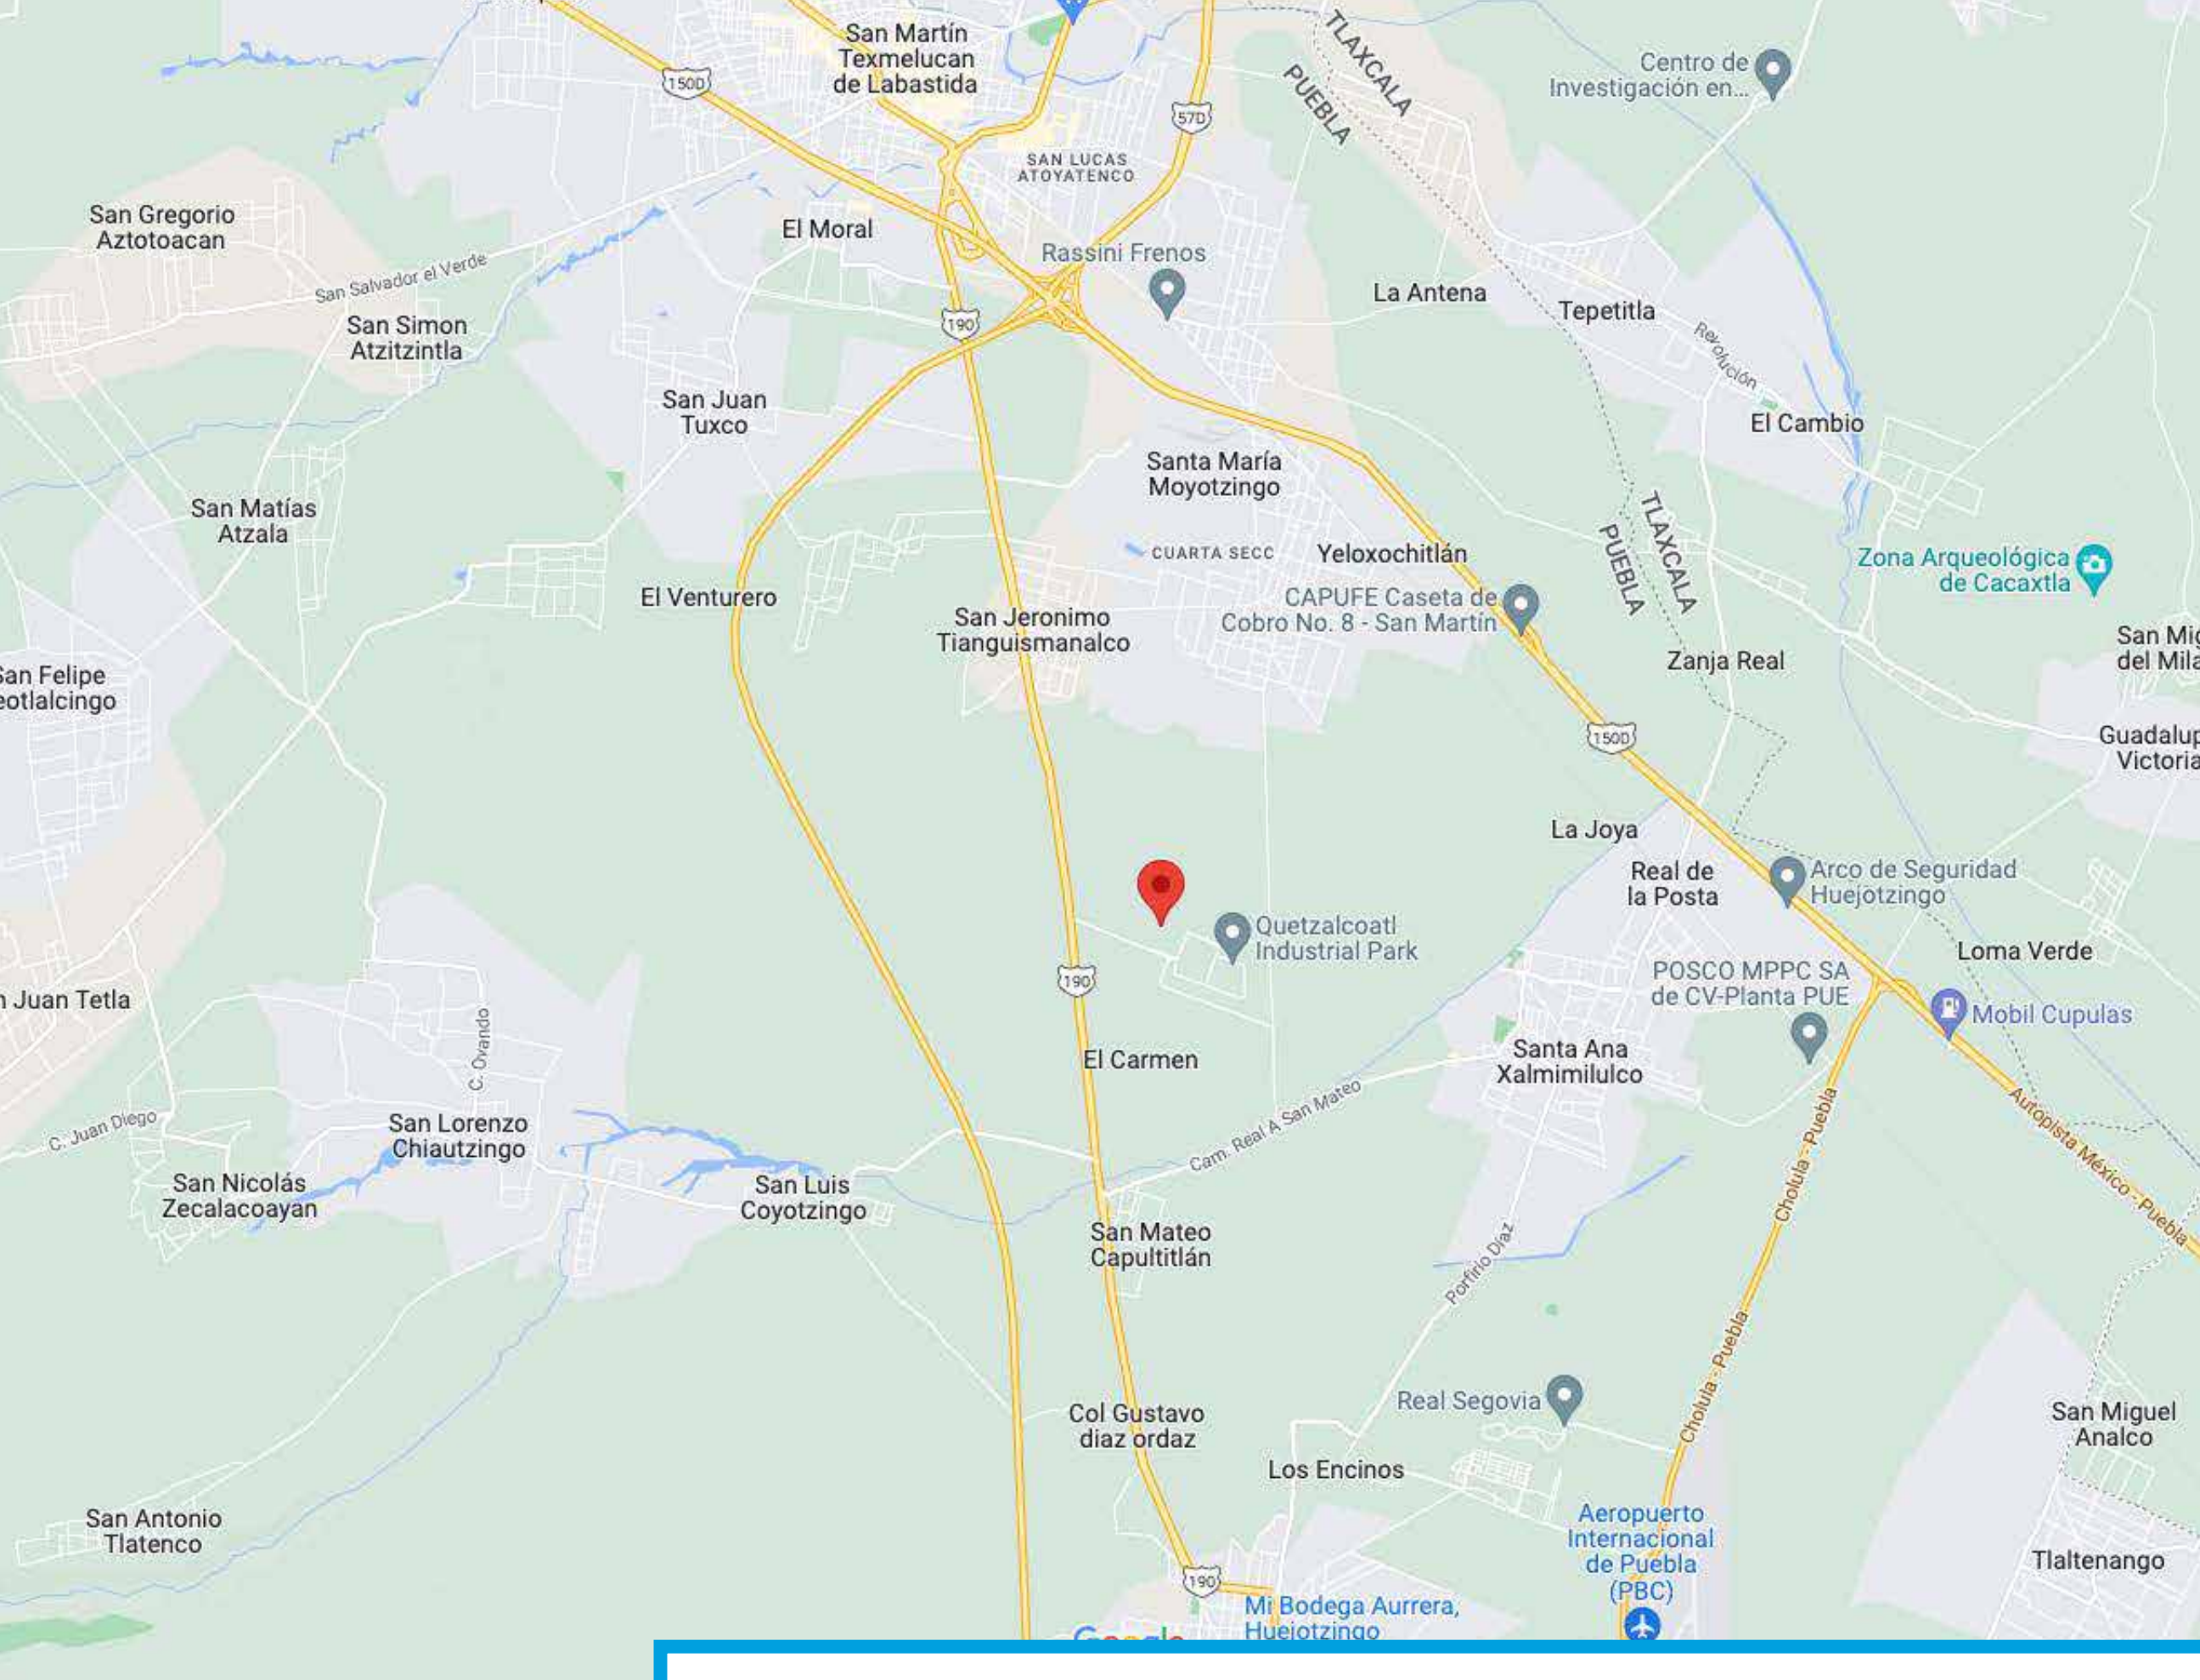

## PARQUE INDUSTRIAL SAN MIGUEL, CORREDOR QUETZALCOATL, HUEJOTZINGO, PUEBLA

A 10 minutos del aeropuerto de Huejotzingo.  
Conveniente acceso a autopista y carretera Federal Puebla-México.

**UBICACIÓN GOOGLE MAPS:** <https://goo.gl/maps/BnZmGxmrPOP92Tru9>