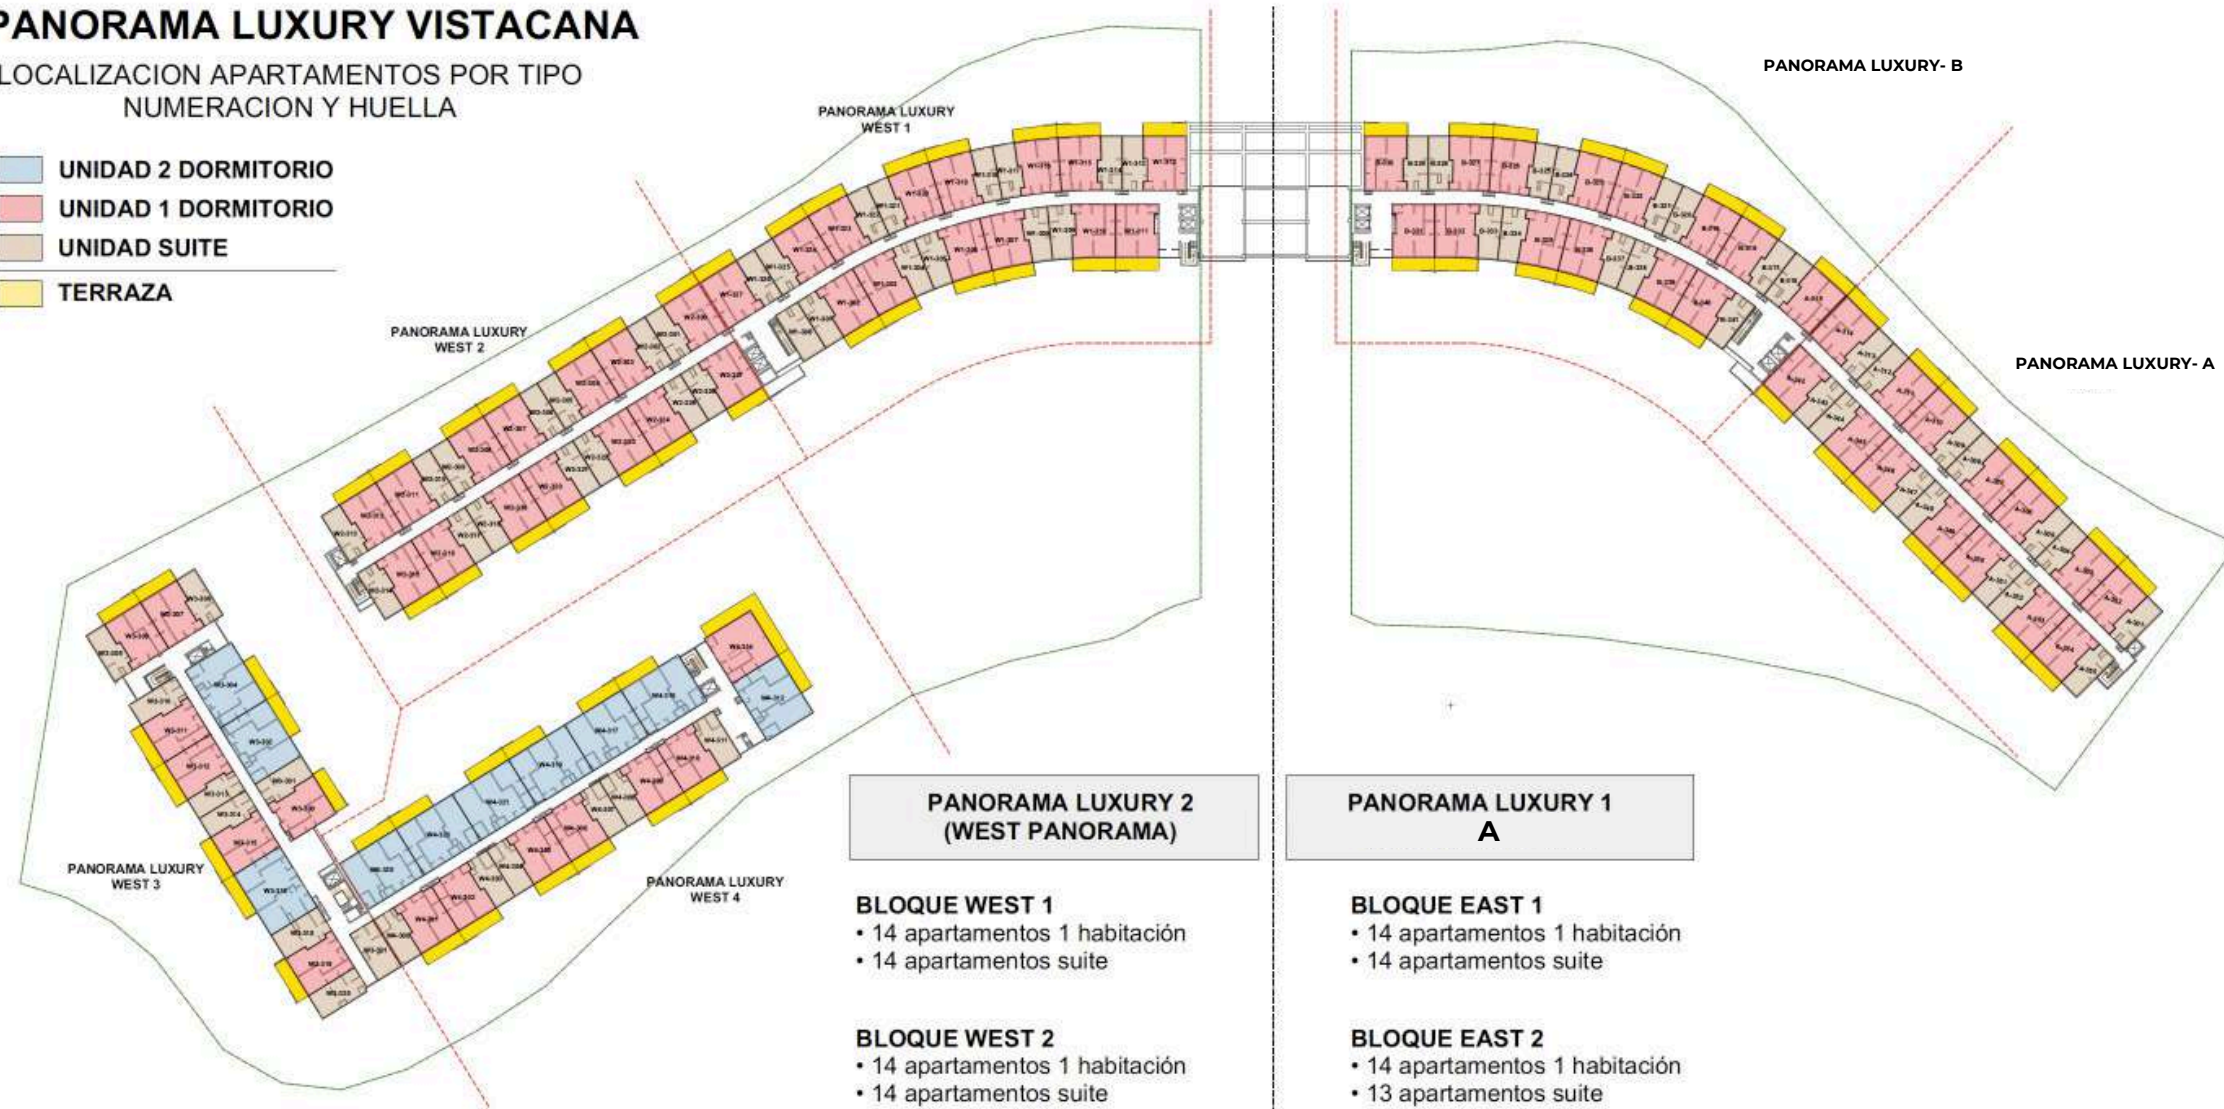

PANORAMA LUXURY VISTACANA

LOCALIZACION APARTAMENTOS POR TIPO
NUMERACION Y HUELLA

- UNIDAD 2 DORMITORIO
- UNIDAD 1 DORMITORIO
- UNIDAD SUITE
- TERRAZA

PANORAMA LUXURY 2 (WEST PANORAMA)

1. **BLOQUE WEST 1**
2. 14 apartamentos 1 habitación
   - 14 apartamentos suite

1. **BLOQUE WEST 2**
2. 14 apartamentos 1 habitación
   - 14 apartamentos suite

1. **BLOQUE WEST 3**
2. 3 apartamentos 2 habitaciones
   - 7 apartamentos 1 habitación
   - 9 apartamentos suite

1. **BLOQUE WEST 4**
2. 7 apartamentos 2 habitaciones
   - 7 apartamentos 1 habitación
   - 6 apartamentos suite

PANORAMA LUXURY 1 A

1. **BLOQUE EAST 1**
2. 14 apartamentos 1 habitación
   - 14 apartamentos suite

1. **BLOQUE EAST 2**
2. 14 apartamentos 1 habitación
   - 13 apartamentos suite

RESUMEN CANTIDADES PANORAMA LUXURY 3ER NIVEL

APARTAMENTOS
2 HABITACIONES = 10 UNIDADES = 20 HABITACIONES
1 HABITACIÓN = 70 UNIDADES = 70 HABITACIONES
SUITE = 70 UNIDADES = 70 HABITACIONES
TOTAL 3ER NIVEL = 150 UNIDADES = 160 HABITACIONES

TERCER NIVEL