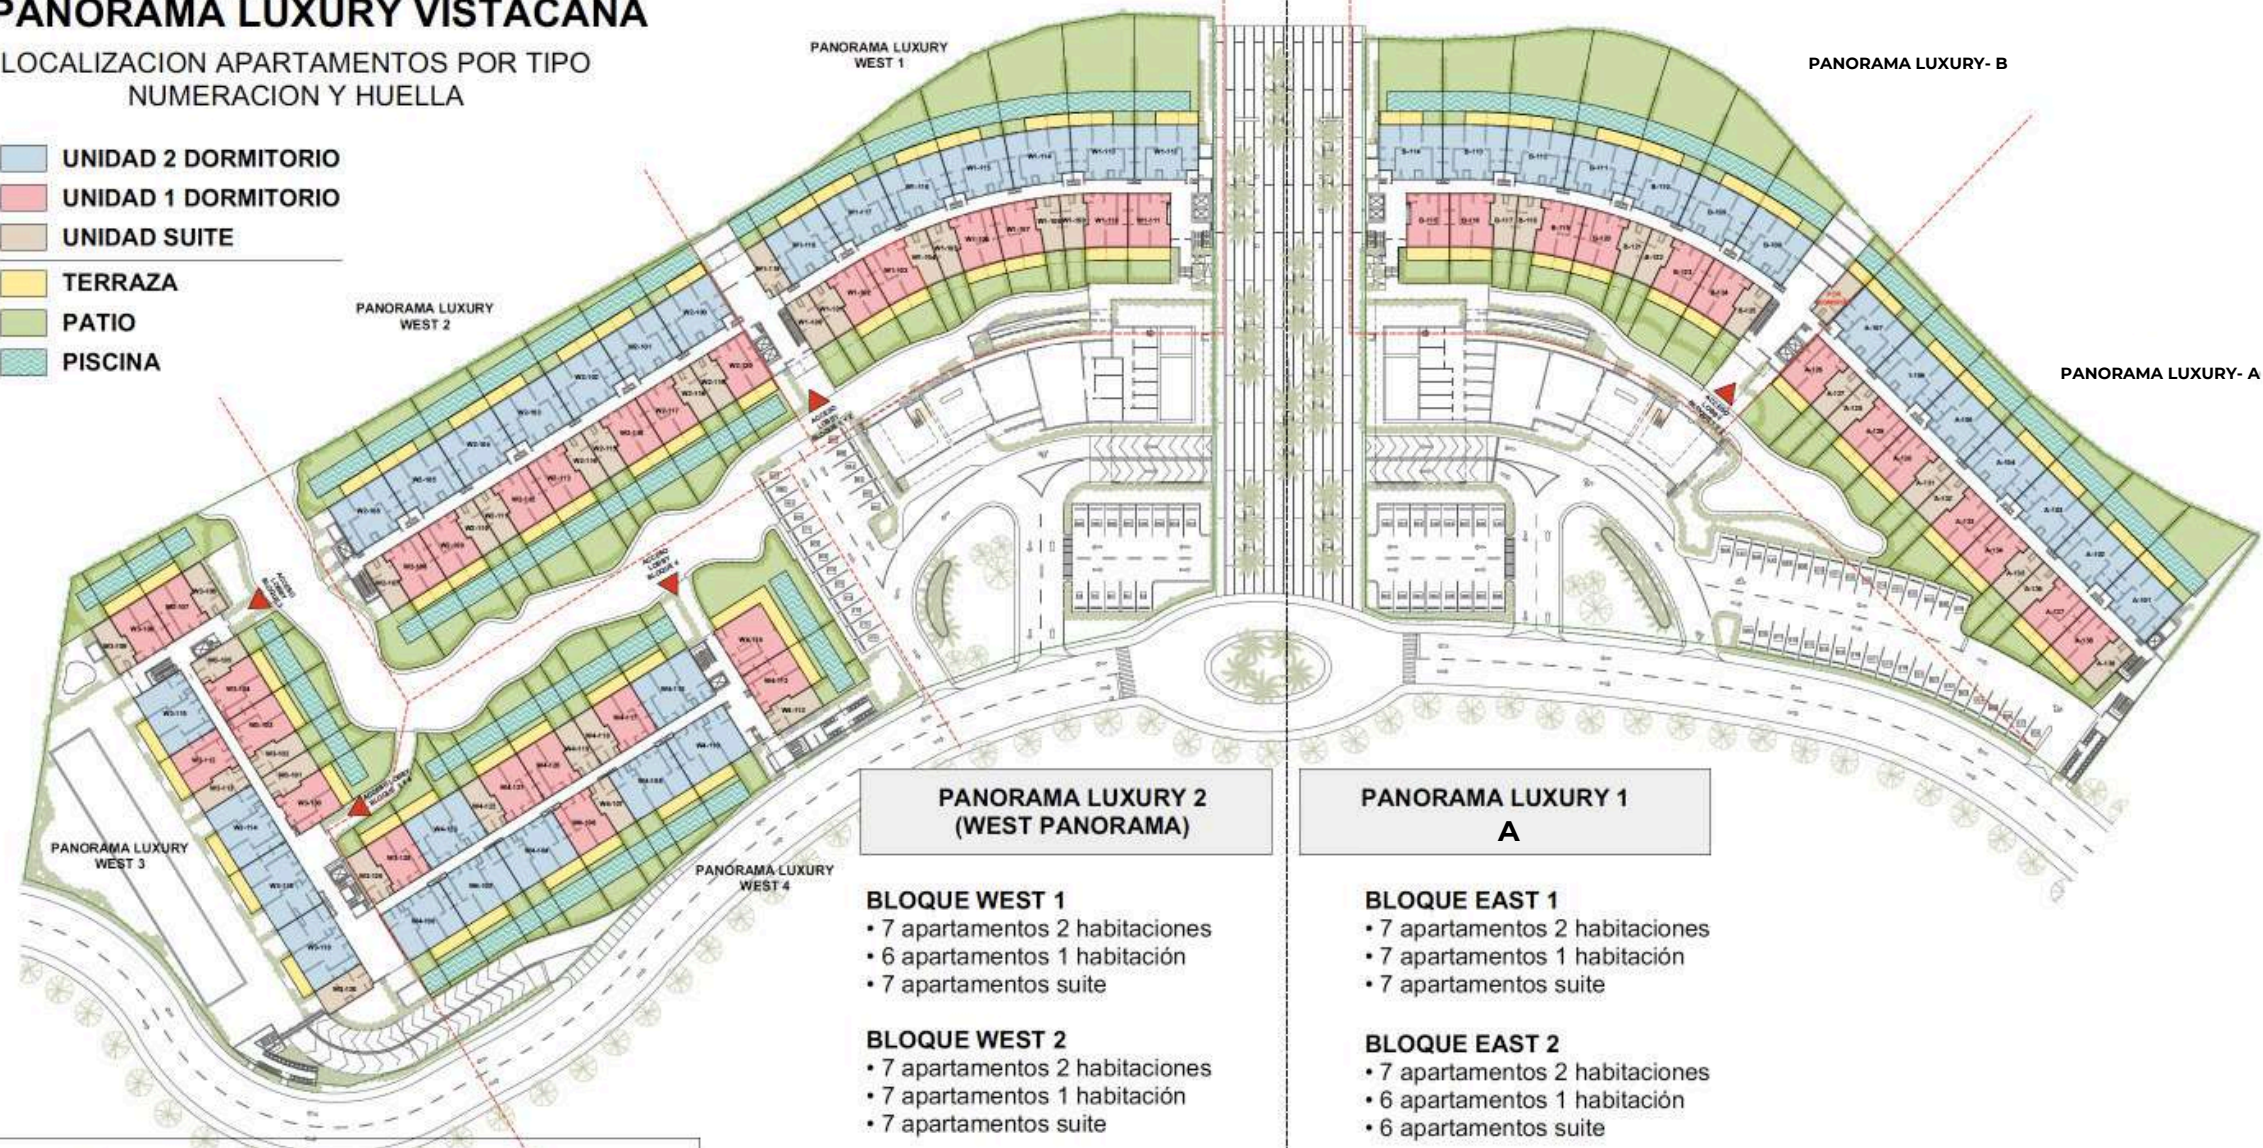

PANORAMA[®]

LUXURY

PANORAMA®

LUXURY

Es un proyecto de unidades de apartamentos para uso residencial, ubicado en Vistacana, Bávaro - Punta Cana.

Se compone de 6 grandes edificios de cuatro niveles conectadas por un volumen central que alberga áreas sociales y amenidades.

1 HABITACIÓN HOTELERA

KICHENETTE

BAÑO

CLOSET

PANORAMA LUXURY VISTACANA

LOCALIZACION APARTAMENTOS POR TIPO
NUMERACION Y HUELLA

- UNIDAD 2 DORMITORIO
- UNIDAD 1 DORMITORIO
- UNIDAD SUITE
- TERRAZA
- PATIO
- PISCINA

PANORAMA LUXURY 2 (WEST PANORAMA)

- BLOQUE WEST 1**
- 7 apartamentos 2 habitaciones
 - 6 apartamentos 1 habitación
 - 7 apartamentos suite

- BLOQUE WEST 2**
- 7 apartamentos 2 habitaciones
 - 7 apartamentos 1 habitación
 - 7 apartamentos suite

- BLOQUE WEST 3**
- 4 apartamentos 2 habitaciones
 - 6 apartamentos 1 habitación
 - 7 apartamentos suite

- BLOQUE WEST 4**
- 7 apartamentos 2 habitaciones
 - 7 apartamentos 1 habitación
 - 6 apartamentos suite