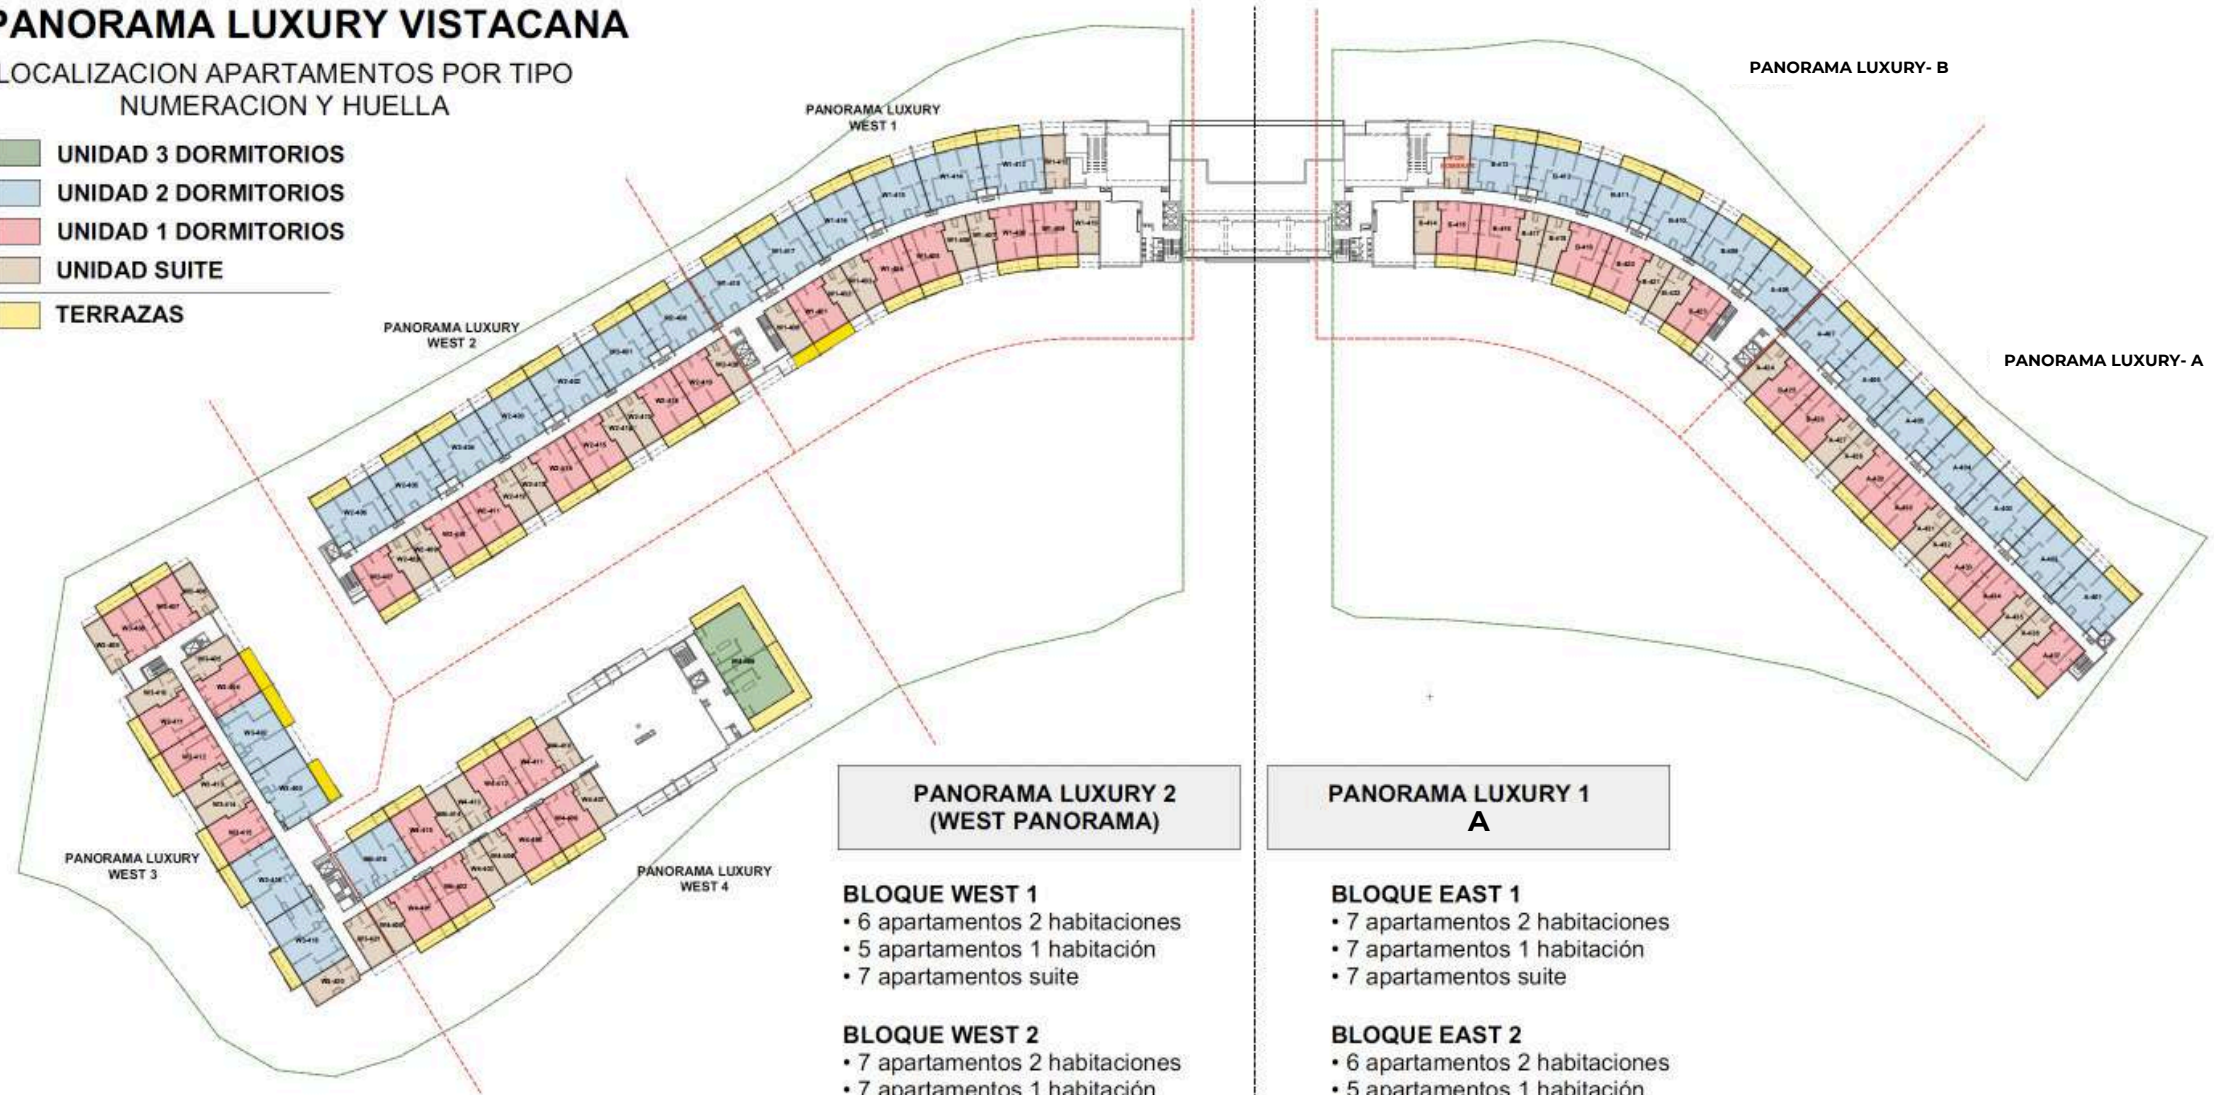

LOCALIZACION APARTAMENTOS POR TIPO
NUMERACION Y HUELLA

- UNIDAD 2 DORMITORIO
- UNIDAD 1 DORMITORIO
- UNIDAD SUITE
- TERRAZA

PANORAMA LUXURY 2 (WEST PANORAMA)

- BLOQUE WEST 1**
- 14 apartamentos 1 habitación
 - 14 apartamentos suite

- BLOQUE WEST 2**
- 14 apartamentos 1 habitación
 - 14 apartamentos suite

- BLOQUE WEST 3**
- 3 apartamentos 2 habitaciones
 - 7 apartamentos 1 habitación
 - 9 apartamentos suite

- BLOQUE WEST 4**
- 7 apartamentos 2 habitaciones
 - 7 apartamentos 1 habitación
 - 6 apartamentos suite

PANORAMA LUXURY 1 A

- BLOQUE EAST 1**
- 14 apartamentos 1 habitación
 - 14 apartamentos suite

- BLOQUE EAST 2**
- 14 apartamentos 1 habitación
 - 13 apartamentos suite

RESUMEN CANTIDADES PANORAMA LUXURY 3ER NIVEL

PANORAMA LUXURY VISTACANA

LOCALIZACION APARTAMENTOS POR TIPO
NUMERACION Y HUELLA

- UNIDAD 3 DORMITORIOS
- UNIDAD 2 DORMITORIOS
- UNIDAD 1 DORMITORIOS
- UNIDAD SUITE
- TERRAZAS

RESUMEN
CANTIDADES PANORAMA LUXURY 4TO NIVEL