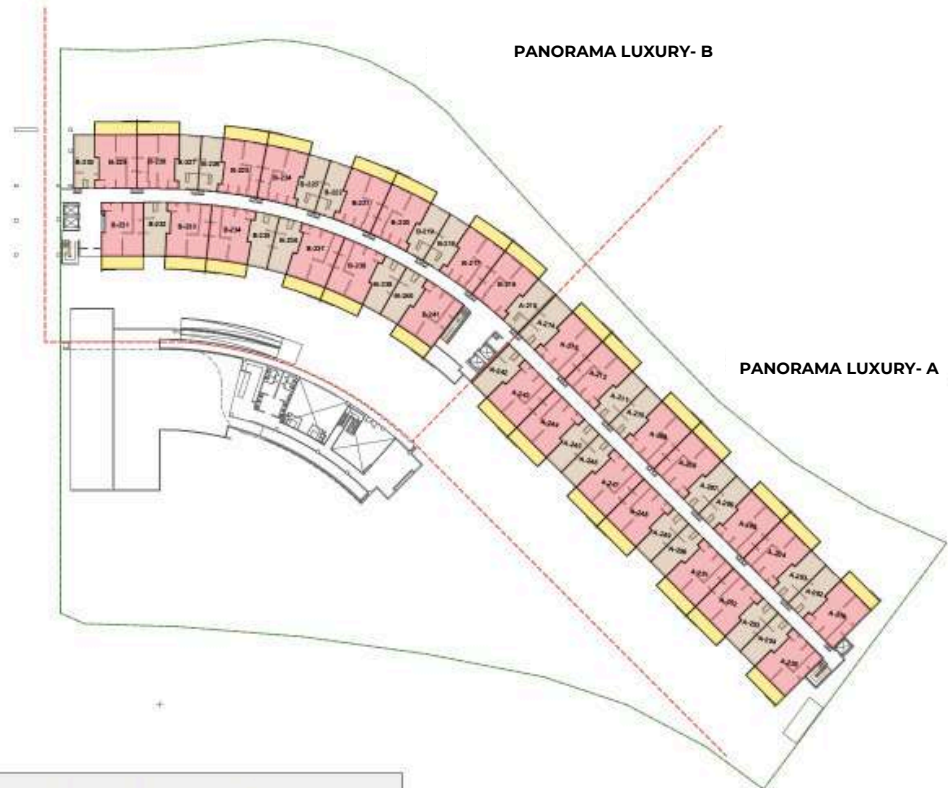

**RESUMEN
CANTIDADES PANORAMA LUXURY 1ER NIVEL**

APARTAMENTOS
 2 HABITACIONES = 39 UNIDADES = 78 HABITACIONES
 1 HABITACION = 39 UNIDADES = 39 HABITACIONES
 SUITE = 40 UNIDADES = 40 HABITACIONES

TOTAL 1ER NIVEL = 118 UNIDADES = 157 HABITACIONES

PRIMER NIVEL

PANORAMA LUXURY VISTACANA

LOCALIZACION APARTAMENTOS POR TIPO
NUMERACION Y HUELLA

- UNIDAD 2 DORMITORIO
- UNIDAD 1 DORMITORIO
- UNIDAD SUITE
- TERRAZA

**PANORAMA LUXURY 2
(WEST PANORAMA)**

BLOQUE WEST 1
• 14 apartamentos 1 habitación
• 14 apartamentos suite

BLOQUE WEST 2
• 14 apartamentos 1 habitación
• 14 apartamentos suite

BLOQUE WEST 3
• 4 apartamentos 2 habitaciones
• 6 apartamentos 1 habitación
• 8 apartamentos suite

BLOQUE WEST 4
• 8 apartamentos 2 habitaciones
• 6 apartamentos 1 habitación
• 5 apartamentos suite

**PANORAMA LUXURY 1
A**

BLOQUE EAST 1
• 14 apartamentos 1 habitación
• 14 apartamentos suite

BLOQUE EAST 2
• 14 apartamentos 1 habitación
• 13 apartamentos suite

**RESUMEN
CANTIDADES PANORAMA LUXURY 2DO NIVEL**