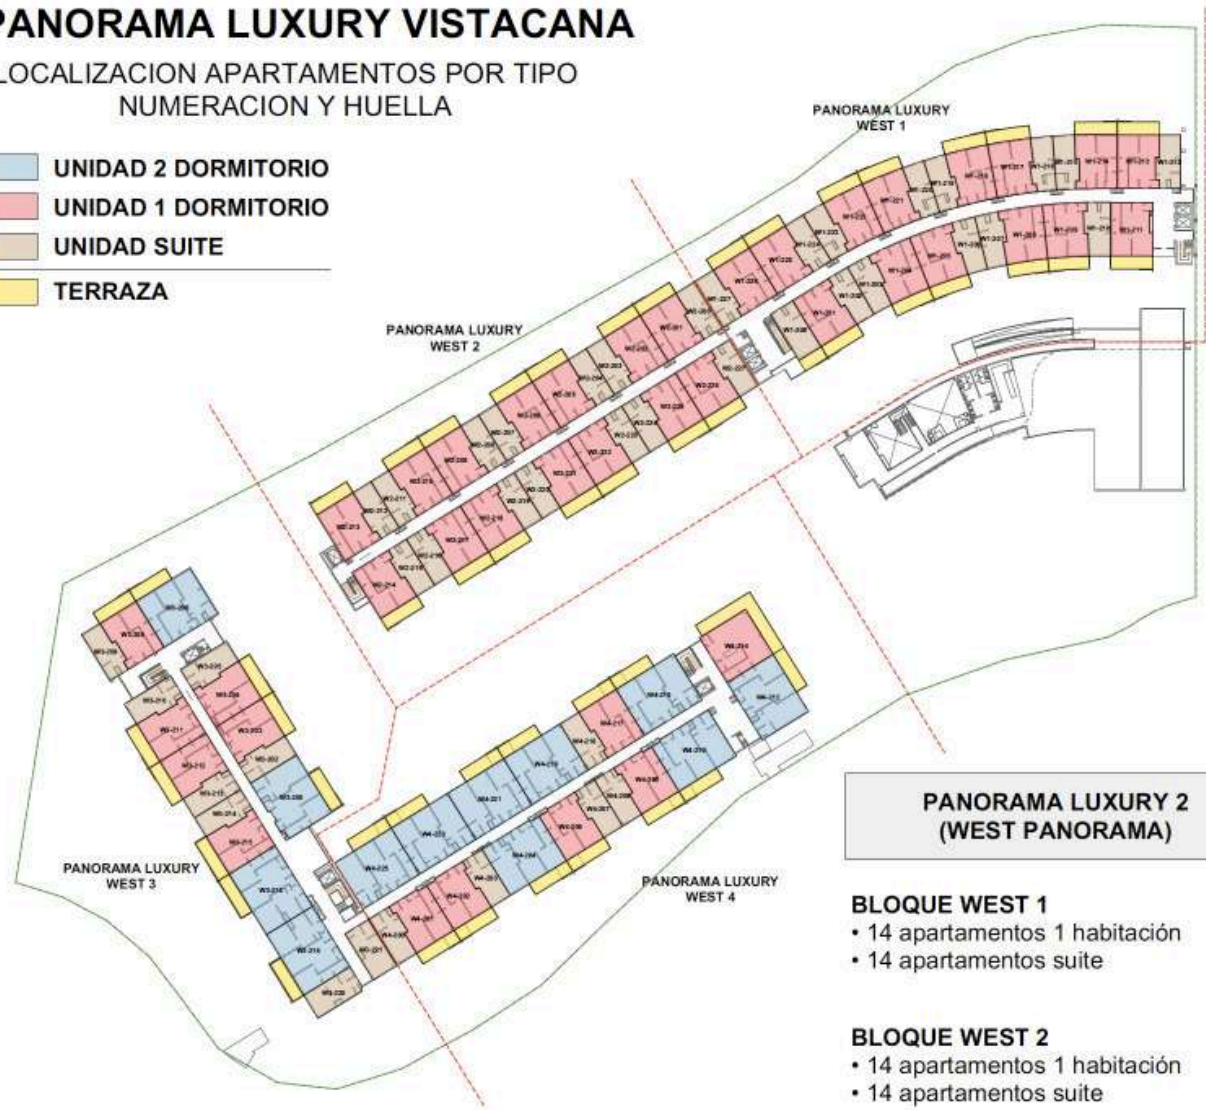

PANORAMA LUXURY 1 A

- BLOQUE EAST 1**
- 7 apartamentos 2 habitaciones
 - 7 apartamentos 1 habitación
 - 7 apartamentos suite

- BLOQUE EAST 2**
- 7 apartamentos 2 habitaciones
 - 6 apartamentos 1 habitación
 - 6 apartamentos suite

**RESUMEN
CANTIDADES PANORAMA LUXURY 1ER NIVEL**

APARTAMENTOS
 2 HABITACIONES = 39 UNIDADES = 78 HABITACIONES
 1 HABITACION = 39 UNIDADES = 39 HABITACIONES
 SUITE = 40 UNIDADES = 40 HABITACIONES

TOTAL 1ER NIVEL = 118 UNIDADES = 157 HABITACIONES

PRIMER NIVEL

PANORAMA LUXURY VISTACANA

LOCALIZACION APARTAMENTOS POR TIPO
NUMERACION Y HUELLA

- UNIDAD 2 DORMITORIO
- UNIDAD 1 DORMITORIO
- UNIDAD SUITE
- TERRAZA

**PANORAMA LUXURY 2
(WEST PANORAMA)**

BLOQUE WEST 1
• 14 apartamentos 1 habitación
• 14 apartamentos suite

BLOQUE WEST 2
• 14 apartamentos 1 habitación
• 14 apartamentos suite

BLOQUE WEST 3
• 4 apartamentos 2 habitaciones
• 6 apartamentos 1 habitación
• 8 apartamentos suite

BLOQUE WEST 4
• 8 apartamentos 2 habitaciones
• 6 apartamentos 1 habitación
• 5 apartamentos suite