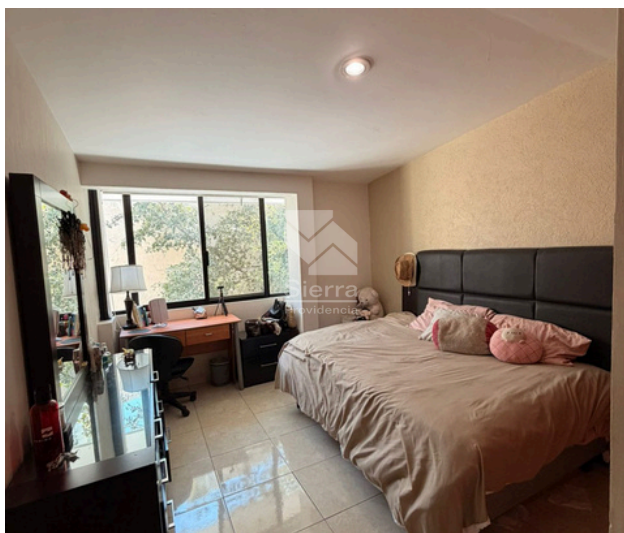

RECÁMARA SECUNDARIA