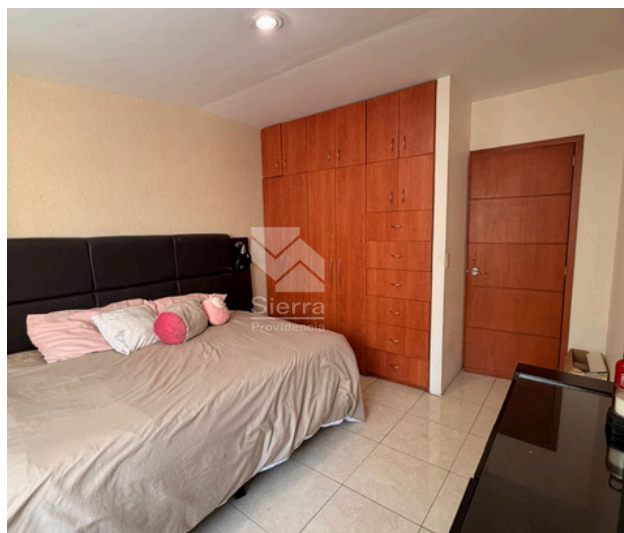

RECÁMARA SECUNDARIA