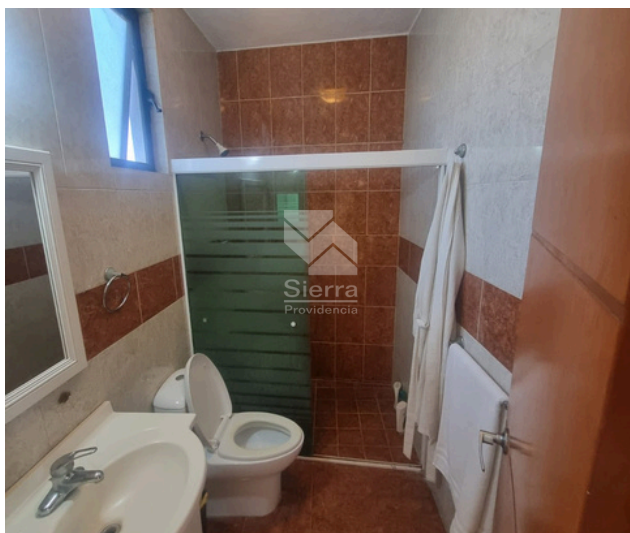

BAÑO COMPLETO