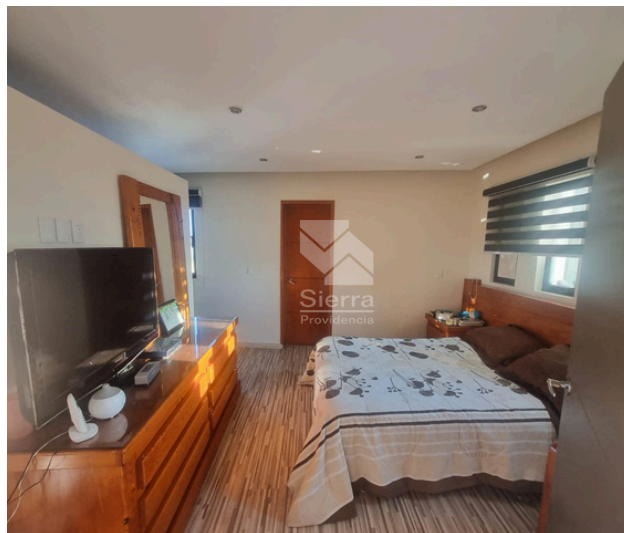

RECÁMARA PRINCIPAL