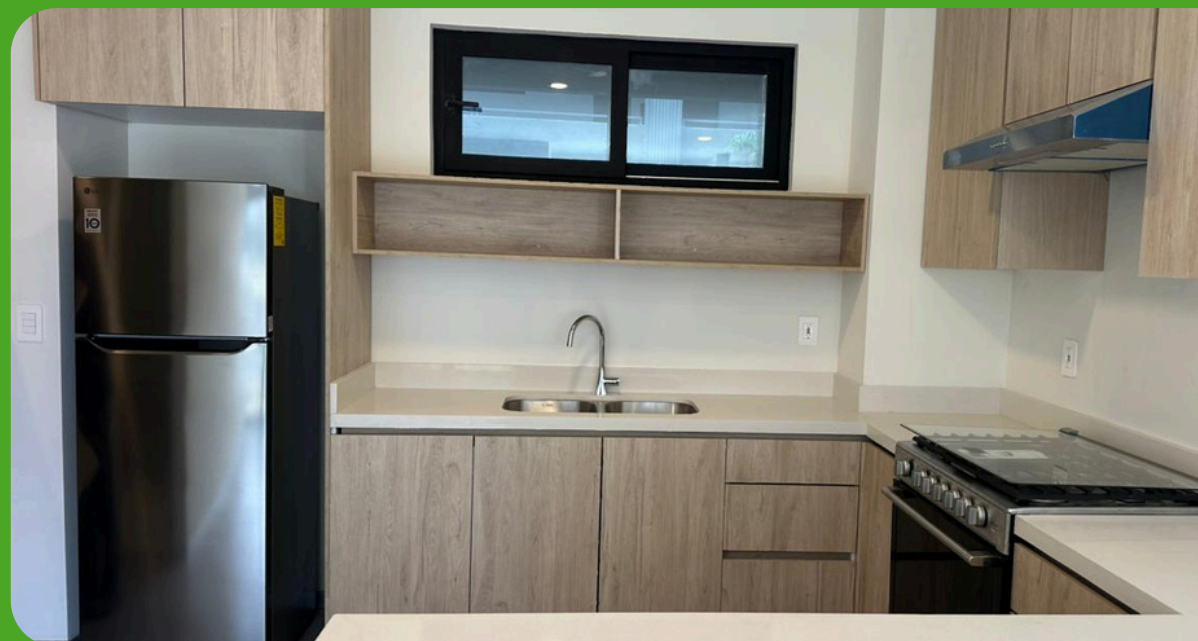

EN RENTA $ 29,000

Departamento Torre Agatta

Via Cordillera Valle
poniente

Departamento en Torre Agatta totalmente para estrenar, cuenta con espacios que se adaptan perfectamente a tus necesidades, equipado con cocina integral, 3 minisplit, centro de lavado, y closets.

Ubicado en una zona de alta plusvalía, cercano al Consulado Americano, UDEM, Prepa TEC y Centros Comerciales de alta demanda.

Amenidades:

Asadores, Alberca, Cancha de padel, co.work, juegos infantiles, ludoteca, salon de catering, gimnasio.

Características:

65 m2

A estrenar

Mantenimiento Incluido

Seguridad 24/7

Pet Friendly

Asesora Inmobiliaria

Tel: 81 23945411

Centro de lavado

2 Habitaciones

1 Baños

1 Estacionamiento