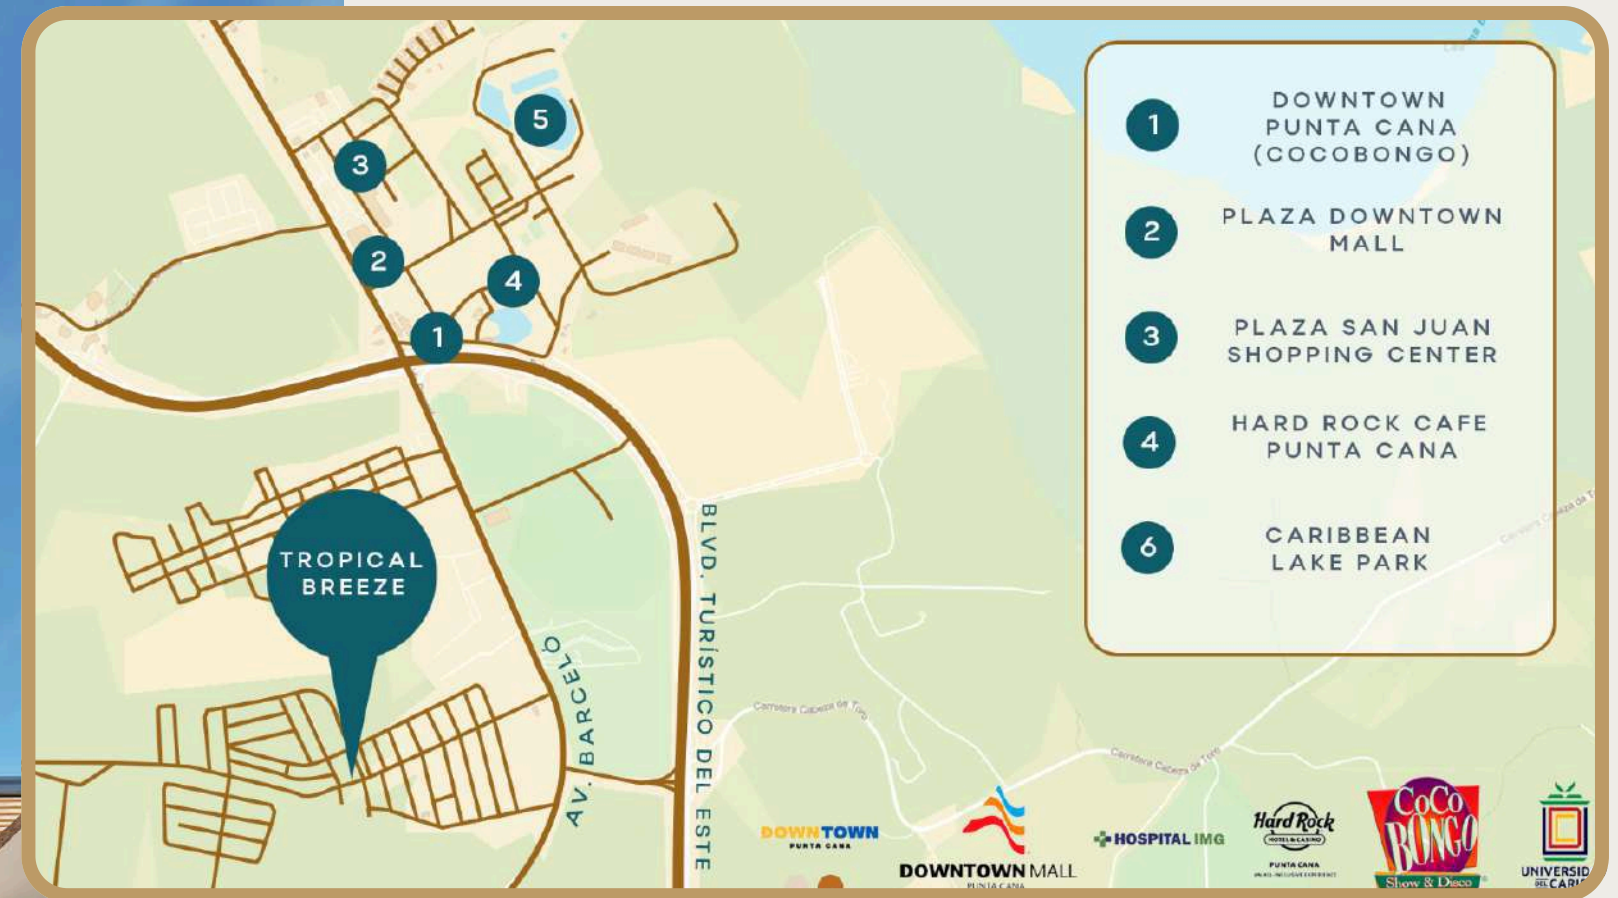

TROPICAL BREEZE

BY CARTEP

CARTEP
CONSTRUCTORA E INMOBILIARIA

TROPICAL BREEZES

¿LISTO PARA VIVIR EL ESTILO TROPICAL?

Descubre la experiencia de vivir en Tropical Breeze, un proyecto inmobiliario exclusivo ubicado en el corazón de Punta Cana, República Dominicana. Diseñado para quienes buscan una vida rodeada de tranquilidad, confort y belleza natural, este conjunto de apartamentos combina arquitectura contemporánea con el encanto del Caribe.

UBICACIÓN

Dentro del residencial Brisas de Punta Cana, una comunidad planificada y segura, con acceso a vías principales, nuevo desarrollo comercial, entrada moderna y casa club en proceso de construcción.