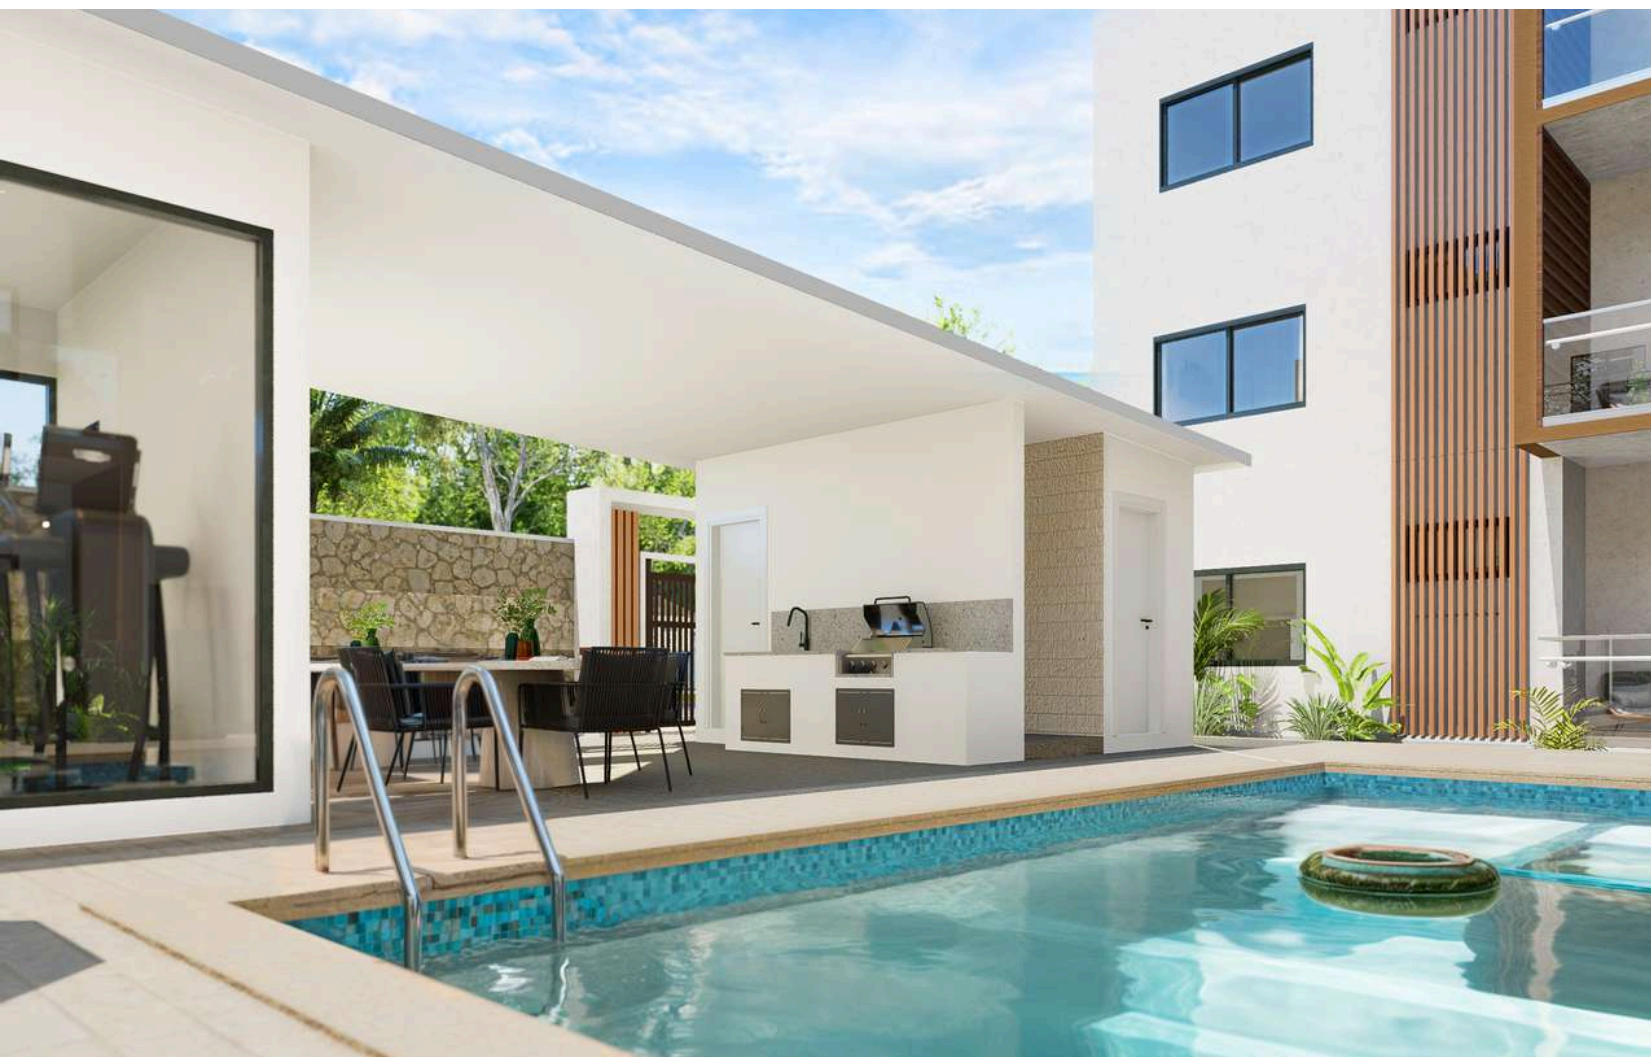

TROPICAL BREEZE

BY CARTEP

CARTEP
CONSTRUCTORA E INMOBILIARIA

TROPICAL BREEZES

¿LISTO PARA VIVIR EL ESTILO TROPICAL?

Descubre la experiencia de vivir en Tropical Breeze, un proyecto inmobiliario exclusivo ubicado en el corazón de Punta Cana, República Dominicana. Diseñado para quienes buscan una vida rodeada de tranquilidad, confort y belleza natural, este conjunto de apartamentos combina arquitectura contemporánea con el encanto del Caribe.

UBICACIÓN

Dentro del residencial Brisas de Punta Cana, una comunidad planificada y segura, con acceso a vías principales, nuevo desarrollo comercial, entrada moderna y casa club en proceso de construcción.

ÁREAS COMUNES

Piscina, Jacuzzi, Zona BBQ,
Gimnasio

NIVEL 1

APARTAMENTO DE
90.88 M² + AMPLIO
PATIO PRIVADO.

US\$133,500

- Apartamentos de 2 habitaciones con espacios bien distribuidos y acabados de primera

1.sala 2. comedor 3.cocina 4.área de lavado 5. baño 6. baño principal 7. habitación 8. habitación principal