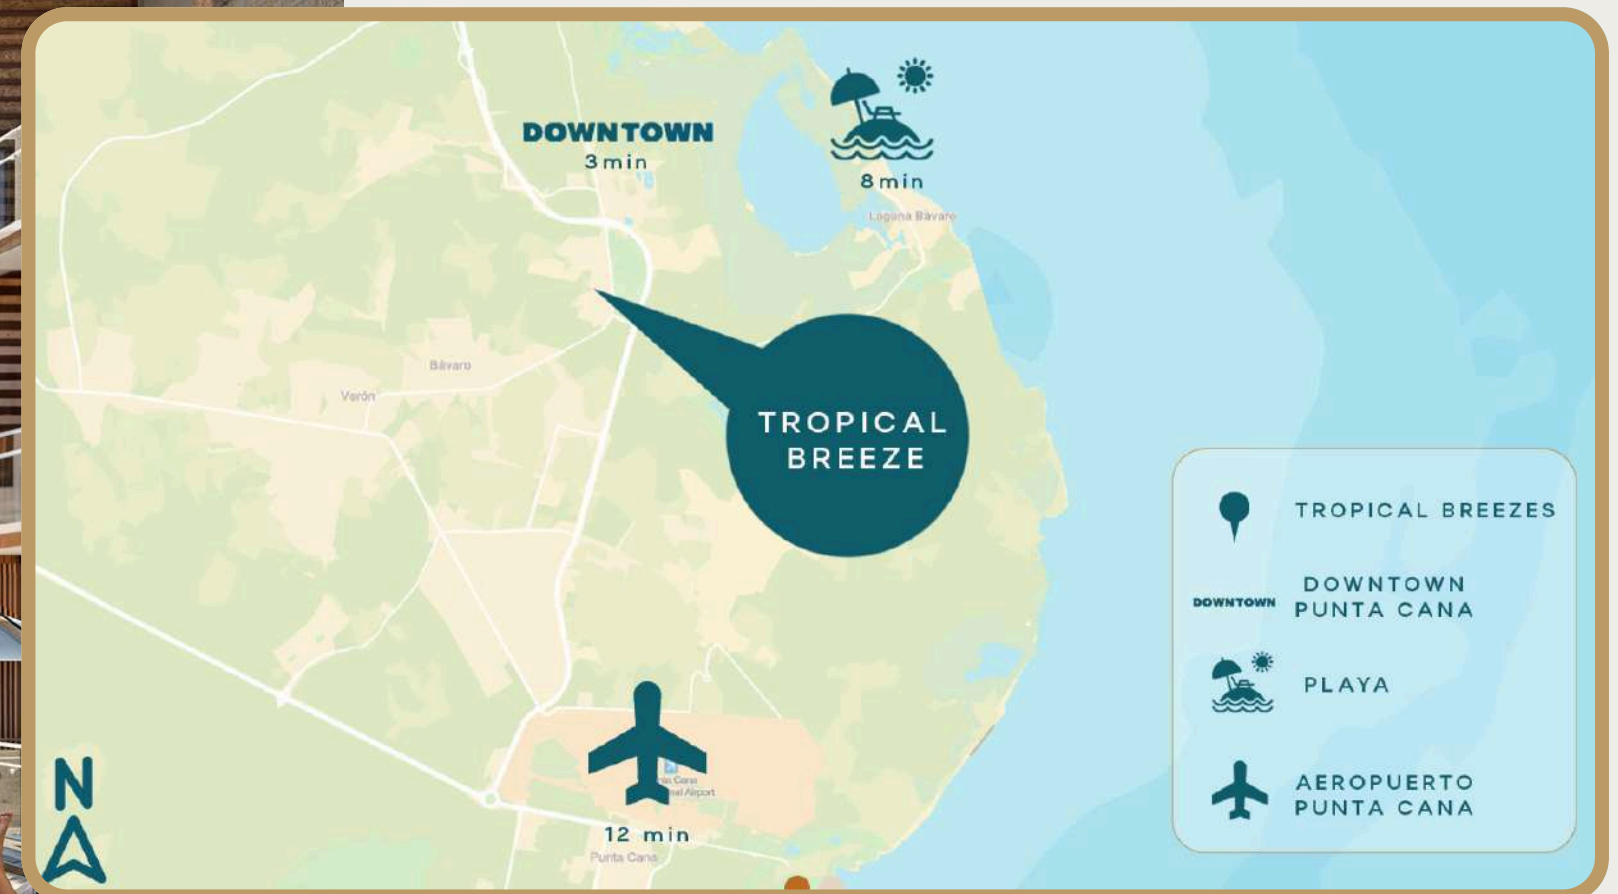

TROPICAL BREEZE

BY CARTEP

CARTEP
CONSTRUCTORA E INMOBILIARIA

TROPICAL BREEZES

¿LISTO PARA VIVIR EL ESTILO TROPICAL?

Descubre la experiencia de vivir en Tropical Breeze, un proyecto inmobiliario exclusivo ubicado en el corazón de Punta Cana, República Dominicana. Diseñado para quienes buscan una vida rodeada de tranquilidad, confort y belleza natural, este conjunto de apartamentos combina arquitectura contemporánea con el encanto del Caribe.

UBICACIÓN

Dentro del residencial Brisas de Punta Cana, una comunidad planificada y segura, con acceso a vías principales, nuevo desarrollo comercial, entrada moderna y casa club en proceso de construcción.