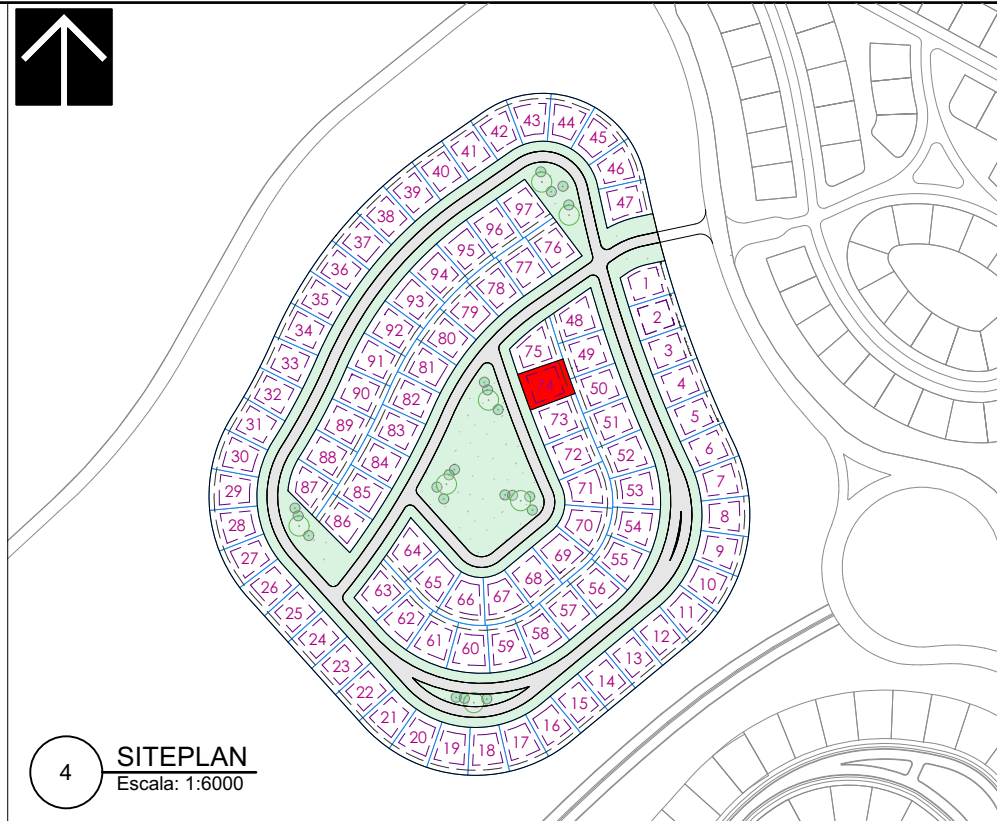

3 **LOTE 74**
Escala: 1:300

4 **SITEPLAN**
Escala: 1:6000

CENTRO COMERCIAL LAS CANAS,
FASE 2, 3ER NIVEL.
CAP CANA
LA ALTAGRACIA, REPUBLICA
DOMINICANA.

FECHA: 2023-04-10

PROYECTO:
PASEO DE FARALLON

UBICACION:
CAP CANA

PROPIETARIO:
CAP CANA

NOMBRE DE HOJA:
DETALLE DE LOTE

COD. HOJA:
PI 74