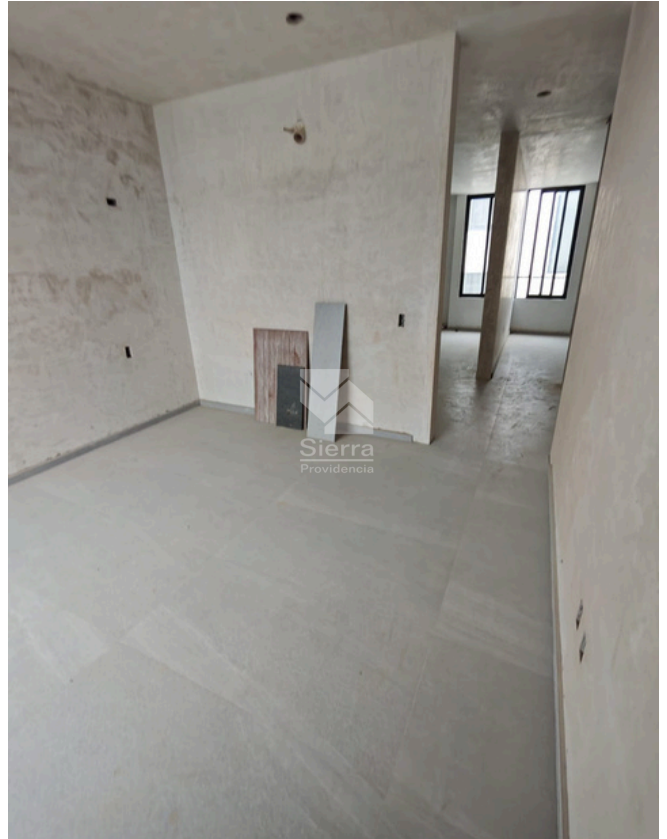

0626

Circuito Medas 365

(33) 1466 2295

Código:EB-VE8312

guardiaaltitud@sierraprovidencia.com

AVANCE DE OBRA

AVANCE DE OBRA

AVANCE DE OBRA