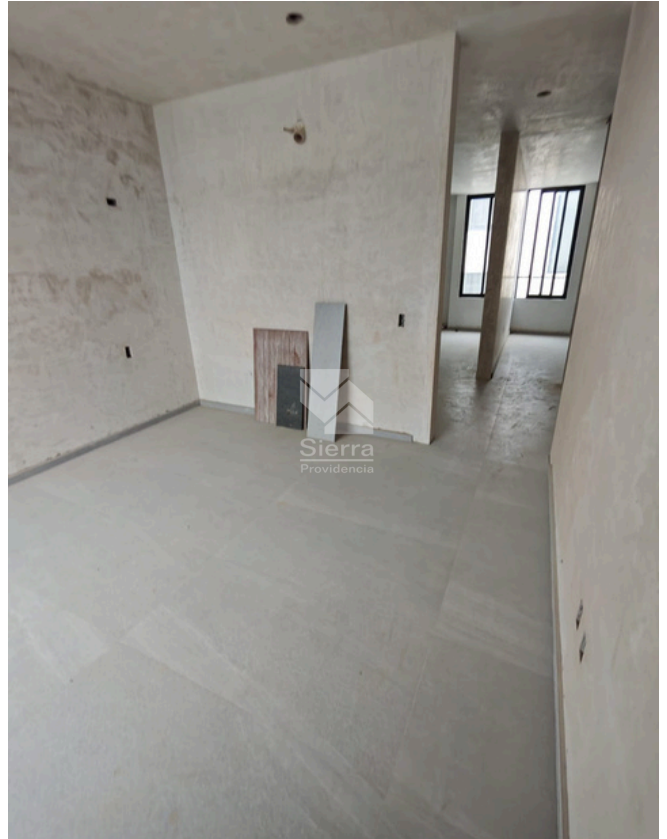

AVANCE DE OBRA