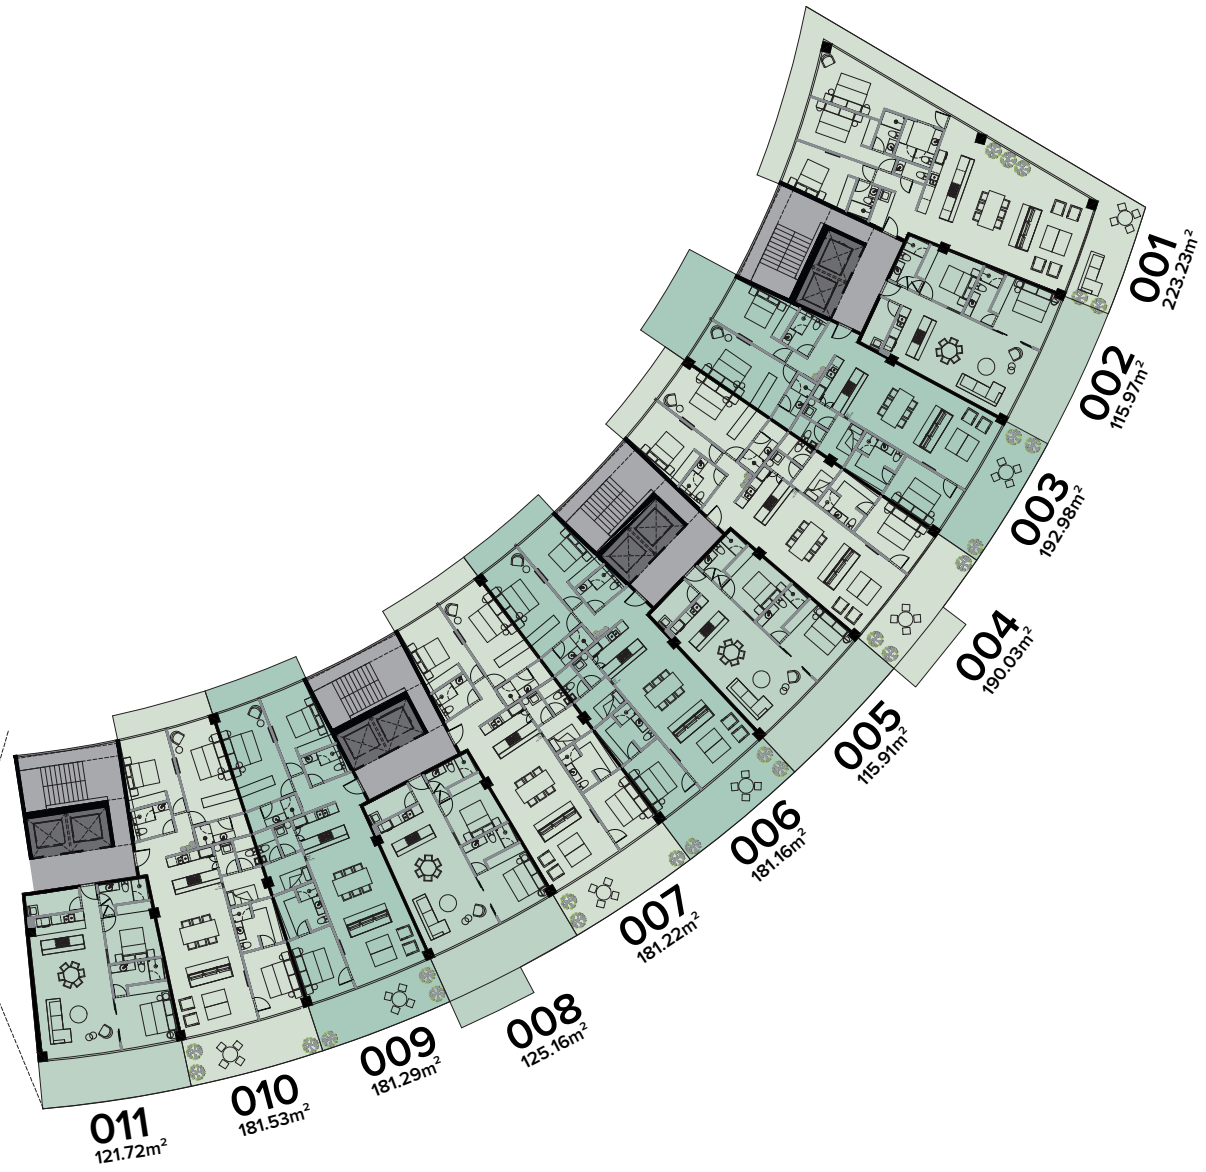

Todos los materiales, dimensiones y planos son aproximados. La información está sujeta a cambios sin previo aviso. Los planos no están a escala, un espacio de piso utilizable real puede variar en los planos. El desarrollador se reserva el derecho de hacer revisiones a los planos de planta.