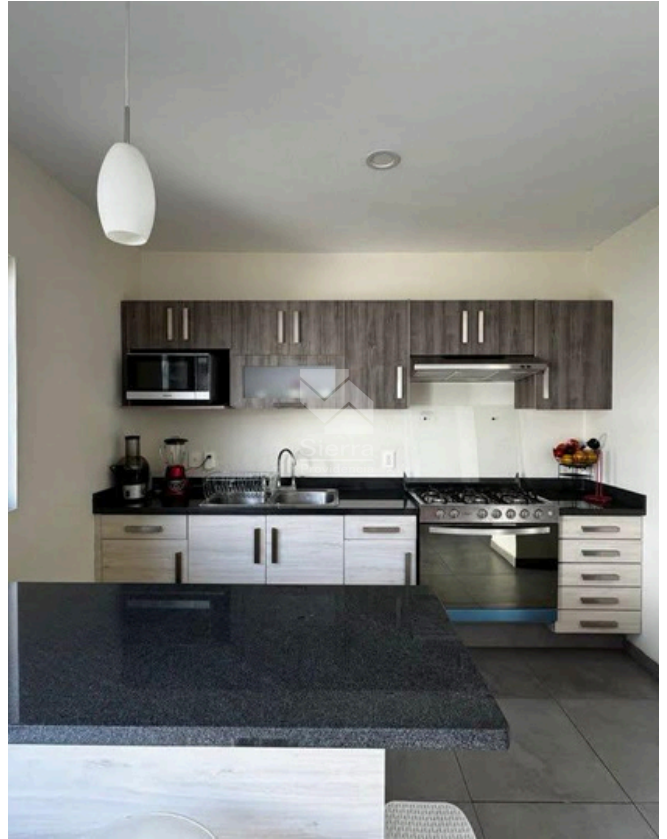

SALA - COMEDOR

0426

Circuito Medas 365

(33) 1131 2953

Código:EB-VE1026

guardiabet@sierraprovidencia.com

ESCALERAS

COCINA