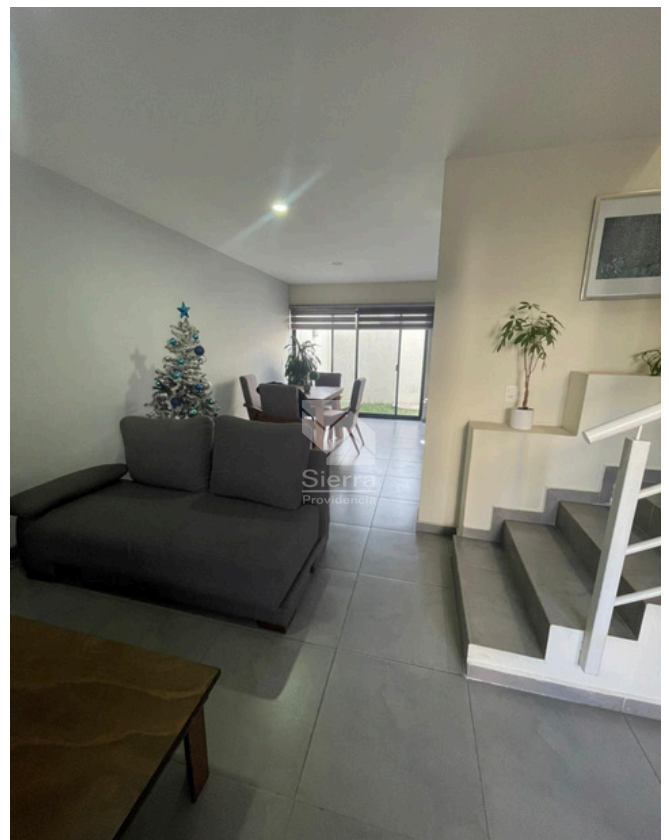

SALA - COMEDOR

0426

Circuito Medas 365

(33) 1131 2953

Código:EB-VE1026

guardiabet@sierraprovidencia.com