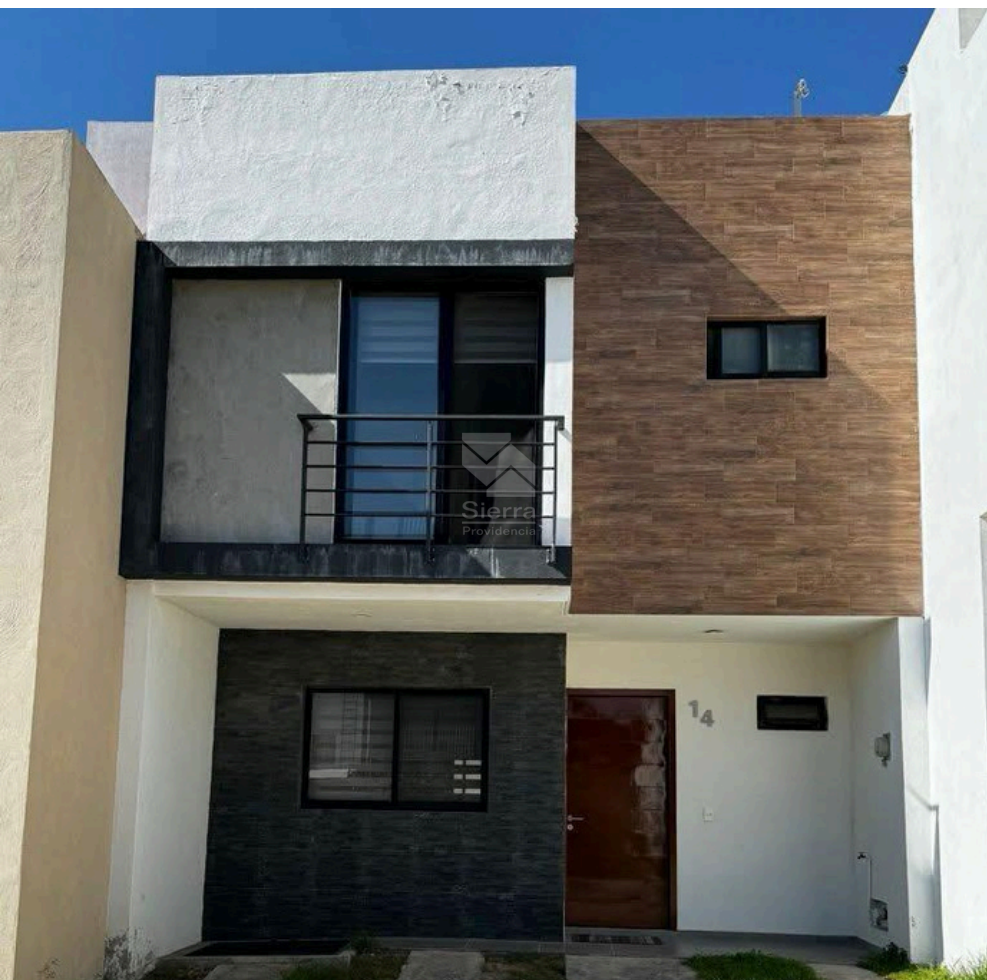

Casa en Venta

Capital Norte Madeiras - Parota 14

A 5 min de Club de Golf Valle Imperial

TERRENO: 99 M2
CONSTRUCCIÓN: 126.54M2
NIVELES: 2

Precio: \$3,225,000.00

Mtto: \$610.00

DIRECCIÓN

Avenida Paseo del Bosque 100, Coto Parota, casa 14
Madeiras Residencial, Zapopan, Jalisco
Entre Avenenida Madeiras y calle cerrada

0426

Circuito Medas 365

(33) 1131 2953

Código:EB-VE1026

guardiabetta@sierraprovidencia.com

INGRESO

DISTRIBUCIÓN PLANTA BAJA

SALA