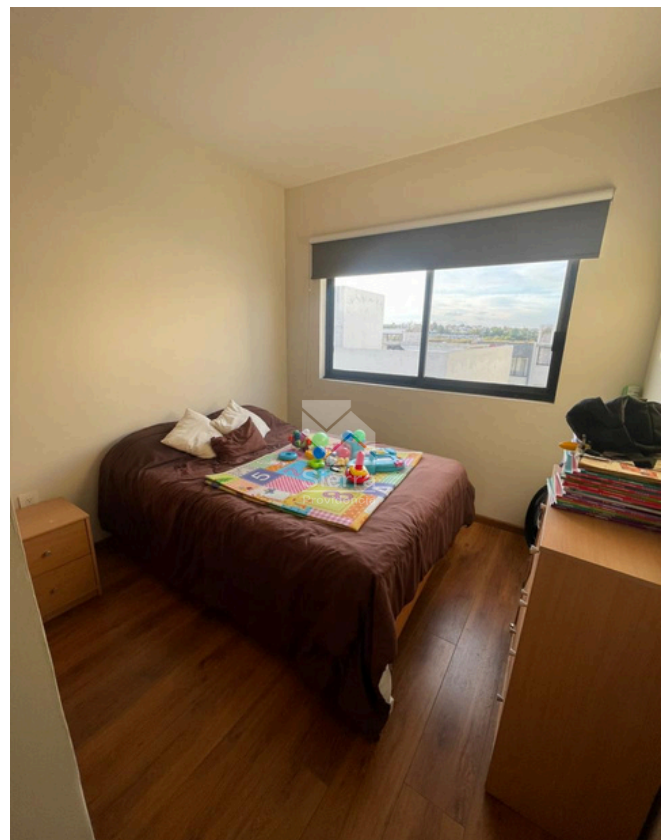

RECÁMARA 2

0426

Circuito Medas 365

(33) 1131 2953

Código:EB-VE1026

guardiabet@sierraprovidencia.com