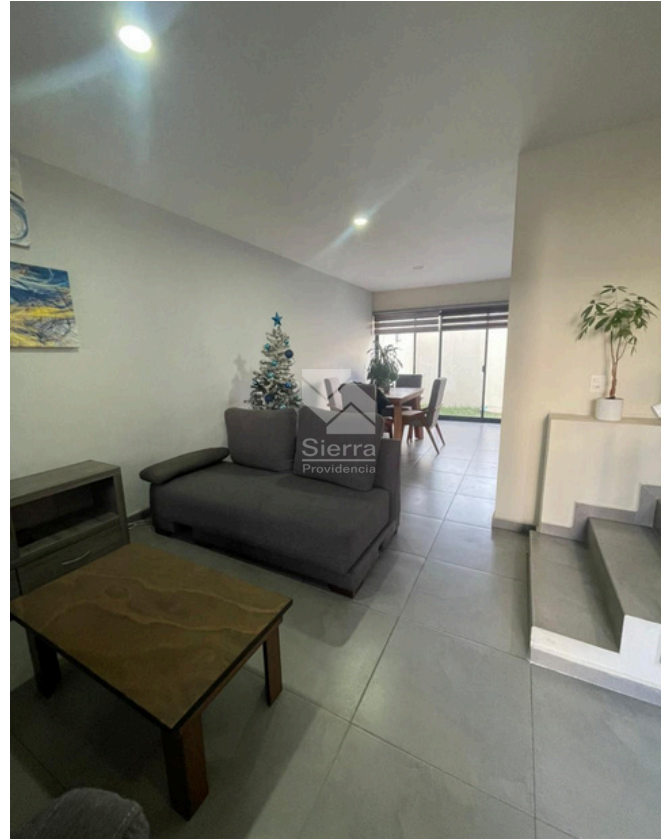

DISTRIBUCIÓN PLANTA BAJA