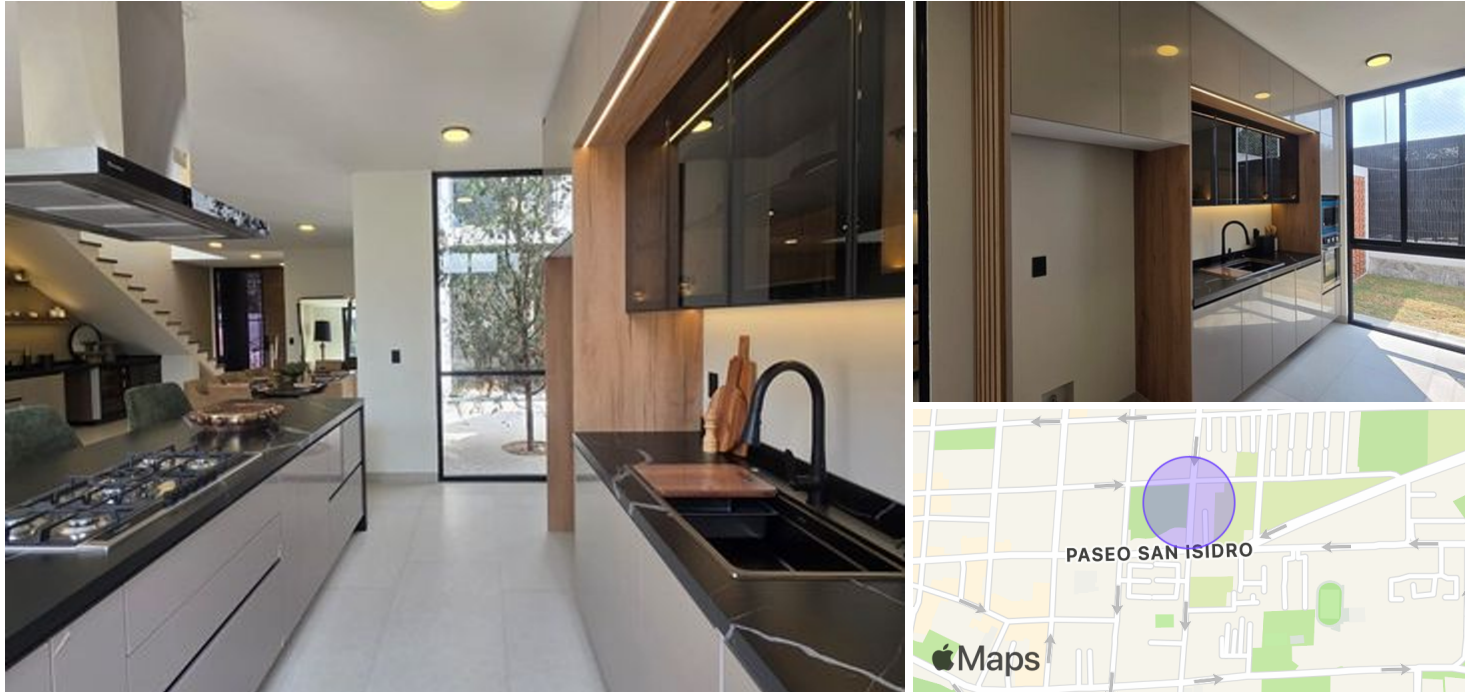

RESIDENCIAS EN PREVENTA EN METEPEC CON AMENIDADES

$6,750,000 MXN EN VENTA

Santa María Magdalena Ocotitlán, Metepec

3

Recámaras

4

Baños

1

Medios baños

3

Estacionamientos

286.2 m²

de construcción

217.5 m²

de terreno

A estrenar

Antigüedad

EB-UV0481

ID

Descripción

Destaca por su arquitectura contemporánea, donde cada espacio ha sido pensado para generar amplitud, luminosidad y confort. Su fachada combina líneas limpias, materiales de alta calidad y ventanales que permiten la entrada de luz natural, creando un ambiente cálido y sofisticado.

Cada detalle refleja elegancia, desde los acabados premium hasta la integración de jardines que aportan frescura y privacidad.

Características del Inmueble:

Terreno: 217.50 m²

Construcción: 286.20 m²

Precio de Preventa: Desde $6,500,000 MXN

Estado de conservación: Nuevo con acabados premium.

Distribución:

PLANTA BAJA:

Amenidades

- Facilidad para estacionarse
- Jardín
- Bodega
- Fraccionamiento privado
- Seguridad 24 horas