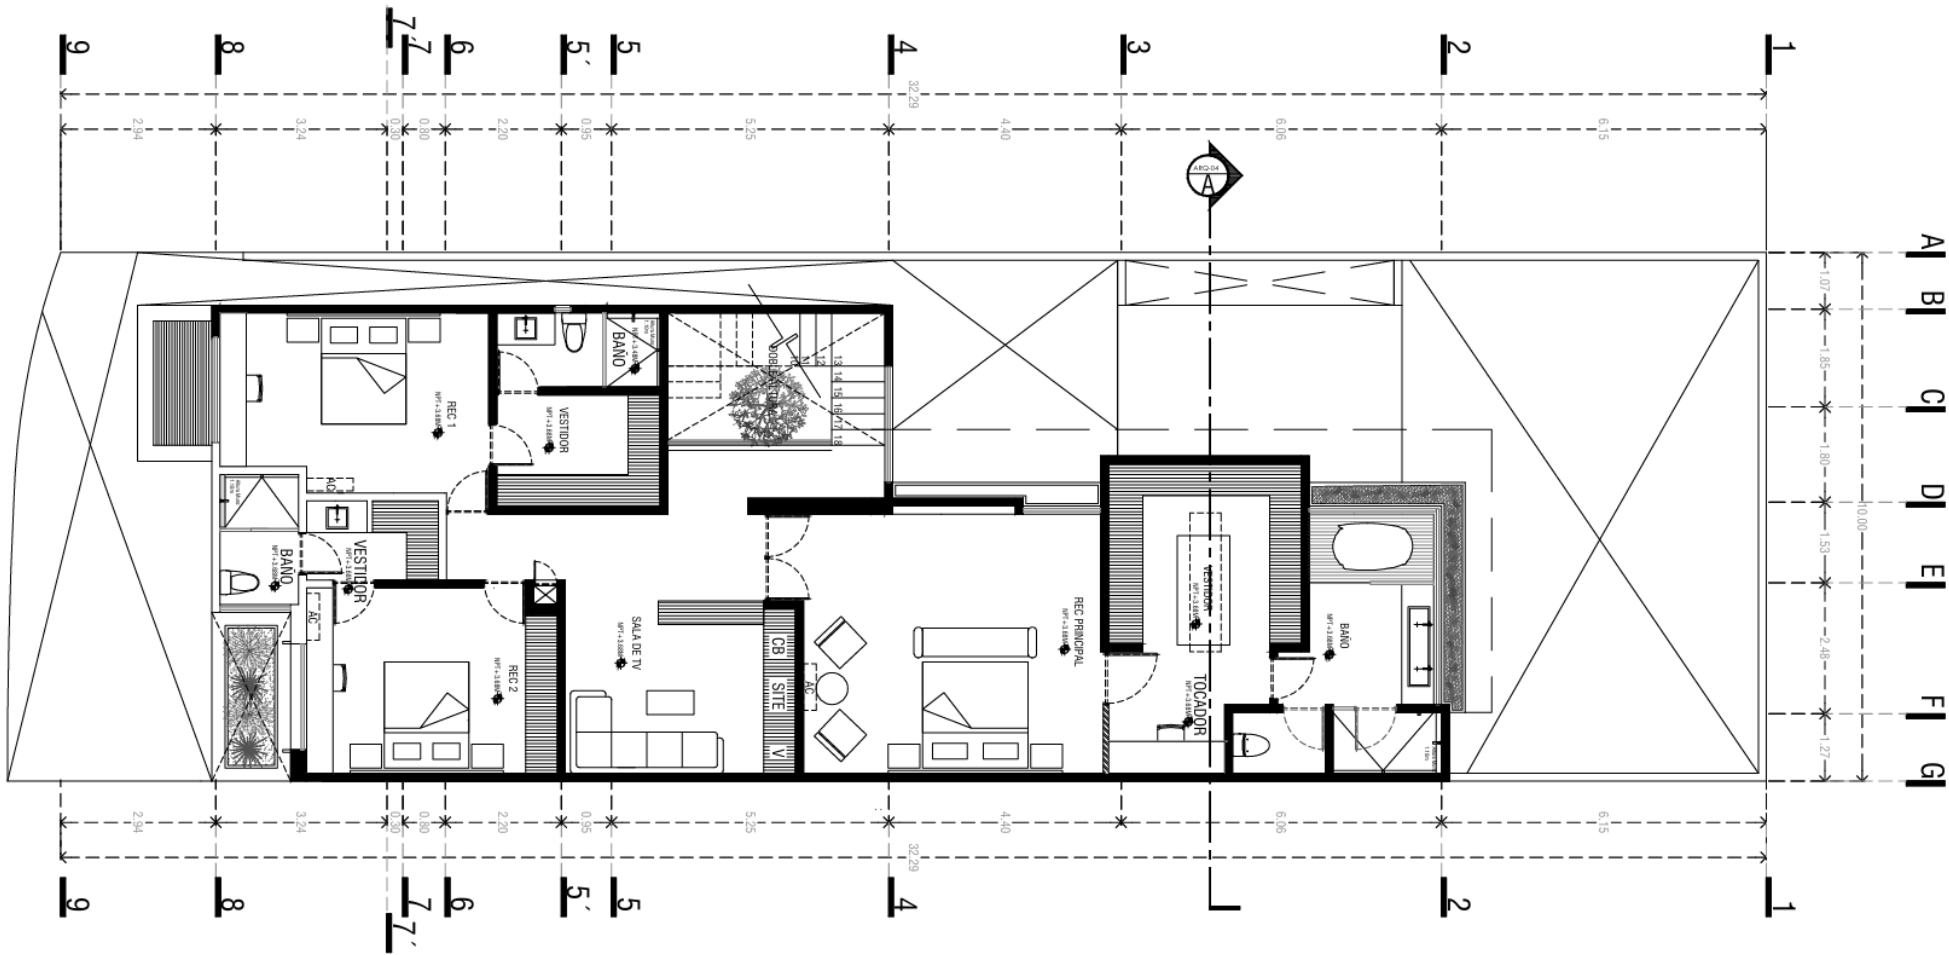

A I
R V
G O
E O
N B
T A
U R
M B
A

“La arquitectura es para las personas, nunca lo contrario”

Ivo Barba

DISTRIBUCIÓN ARQUITECTÓNICA

PLANTA BAJA

- Cochera 2 automóviles
- Bodega
- Vestíbulo
- ½ Baño
- Área de servicio
- Recámara de servicio con baño
- Sala
- Comedor
- Cocina
- Alacena
- Terraza

DISTRIBUCIÓN ARQUITECTÓNICA

PRIMER NIVEL

- Recámara principal
Baño completo y vestidor
- Recámara secundaria 01
Baño completo y vestidor
- Recámara secundaria 02
Baño completo y vestidor
- Sala de TV

P
I
S
O
S

E
X
T
E
R
I
O
R
E
S

ACCESO PRINCIPAL Y COCHERA
PISO PORCELANATO, MARCA FIRENZE
TECTONIQUE PLATINO MARTELINADO
FORMATO: 1.20X0.60m

TERRAZA Y ASADOR
PISO PORCELANATO, MARCA FIRENZE
TECTONIQUE GRAFITO
FORMATO: 1.20X0.60m

P
I
S
O
S

I
N
T
E
R
I
O
R
E
S

PLANTA BAJA

PISO PORCELANATO FIRENZE, ETERNAL DARK,
DARK GREY

FORMATO: 80X160cm

PLANTA ALTA

PISO VINILO RÍGIDO DE ALTA RESISTENCIA, MARCA DUNE
MULTINOVAL CLARO

FORMATO: 12.5,17.8,22.5X123.5cm