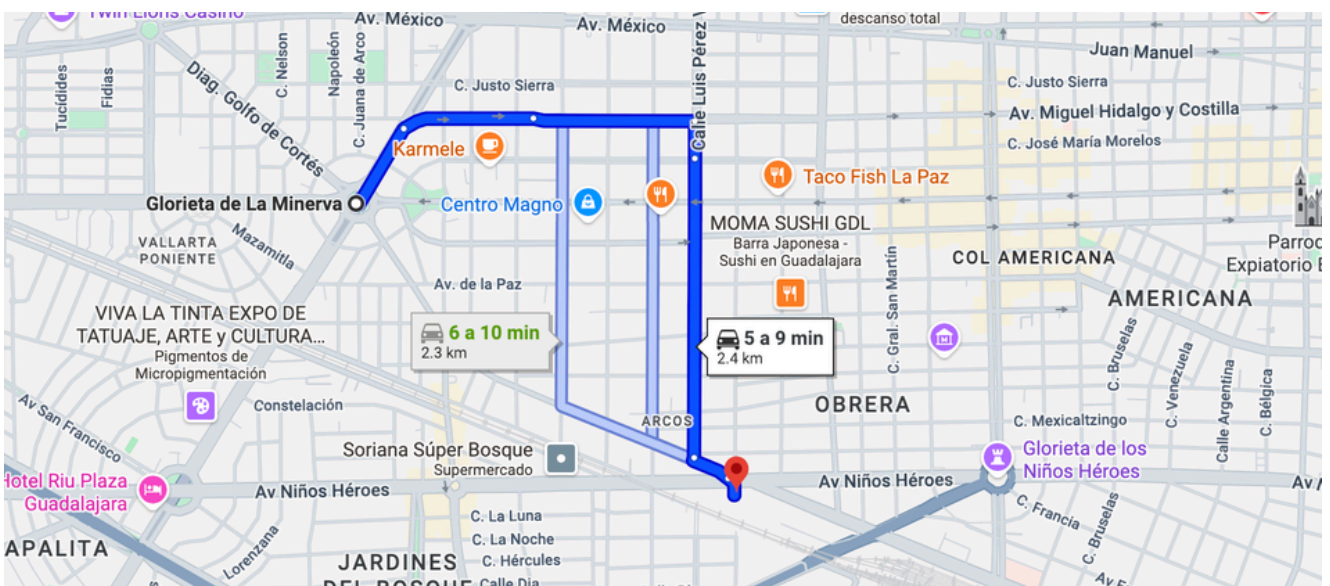

SERVICIOS DE LA ZONA

- 3 min Glorieta Niños Héroes
- 8 min Minerva
- 5 min Chapultepec
- 5 min Clínica 89
- 10 min Expo Guadalajara

DESCRIPCIÓN DE LA PROPIEDAD

Departamento en venta en Colonia Moderna dentro de Coordinada Lafayette, modelo Monet, con 43 m². Ideal para un estilo de vida urbano y práctico. Cuenta con 1 recámara, sala, comedor, cocina, área de lavado y 1 cajón de estacionamiento. Destaca por sus acabados de calidad: cocina con cubierta de piedra natural, ventanería de aluminio anodizado negro mate, pisos de mármol en sala y comedor y porcelanato minimalista en áreas comunes. Baño con cerámico en zonas húmedas y clósets con carpintería en melamina blanca. El desarrollo ofrece lobby, coworking, sky bar, BBQ zone, ciclopuertos y terraza de usos múltiples. Torre totalmente terminada, entregada y operando. Excelente ubicación: a minutos de Chapultepec, Glorieta Niños Héroes, La Minerva y Expo Guadalajara.