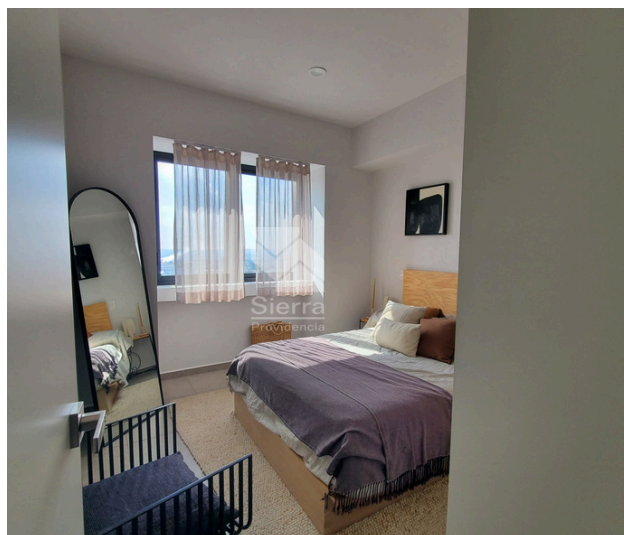

RECÁMARA PRINCIPAL