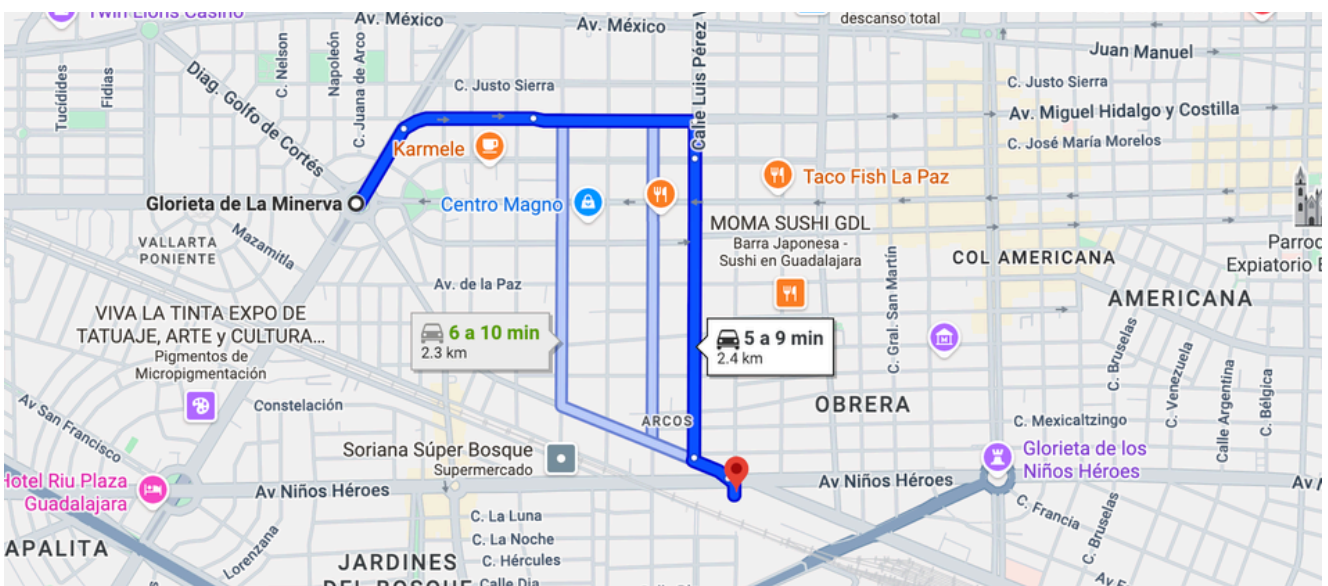

SERVICIOS DE LA ZONA

- 3 min Glorieta Niños Héroes
- 8 min Minerva
- 5 min Chapultepec
- 5 min Clínica 89
- 10 min Expo Guadalajara

DESCRIPCIÓN DE LA PROPIEDAD

Departamento en venta en Colonia Moderna dentro de Coordinada Lafayette, modelo Monet, con 43 m². Ideal para un estilo de vida urbano y práctico. Cuenta con 1 recámara, sala, comedor, cocina, área de lavado y 1 cajón de estacionamiento. Destaca por sus acabados de calidad: cocina con cubierta de piedra natural, ventanería de aluminio anodizado negro mate, pisos de mármol en sala y comedor y porcelanato minimalista en áreas comunes. Baño con cerámico en zonas húmedas y clósets con carpintería en melamina blanca. El desarrollo ofrece lobby, coworking, sky bar, BBQ zone, ciclopuertos y terraza de usos múltiples. Torre totalmente terminada, entregada y operando. Excelente ubicación: a minutos de Chapultepec, Glorieta Niños Héroes, La Minerva y Expo Guadalajara.