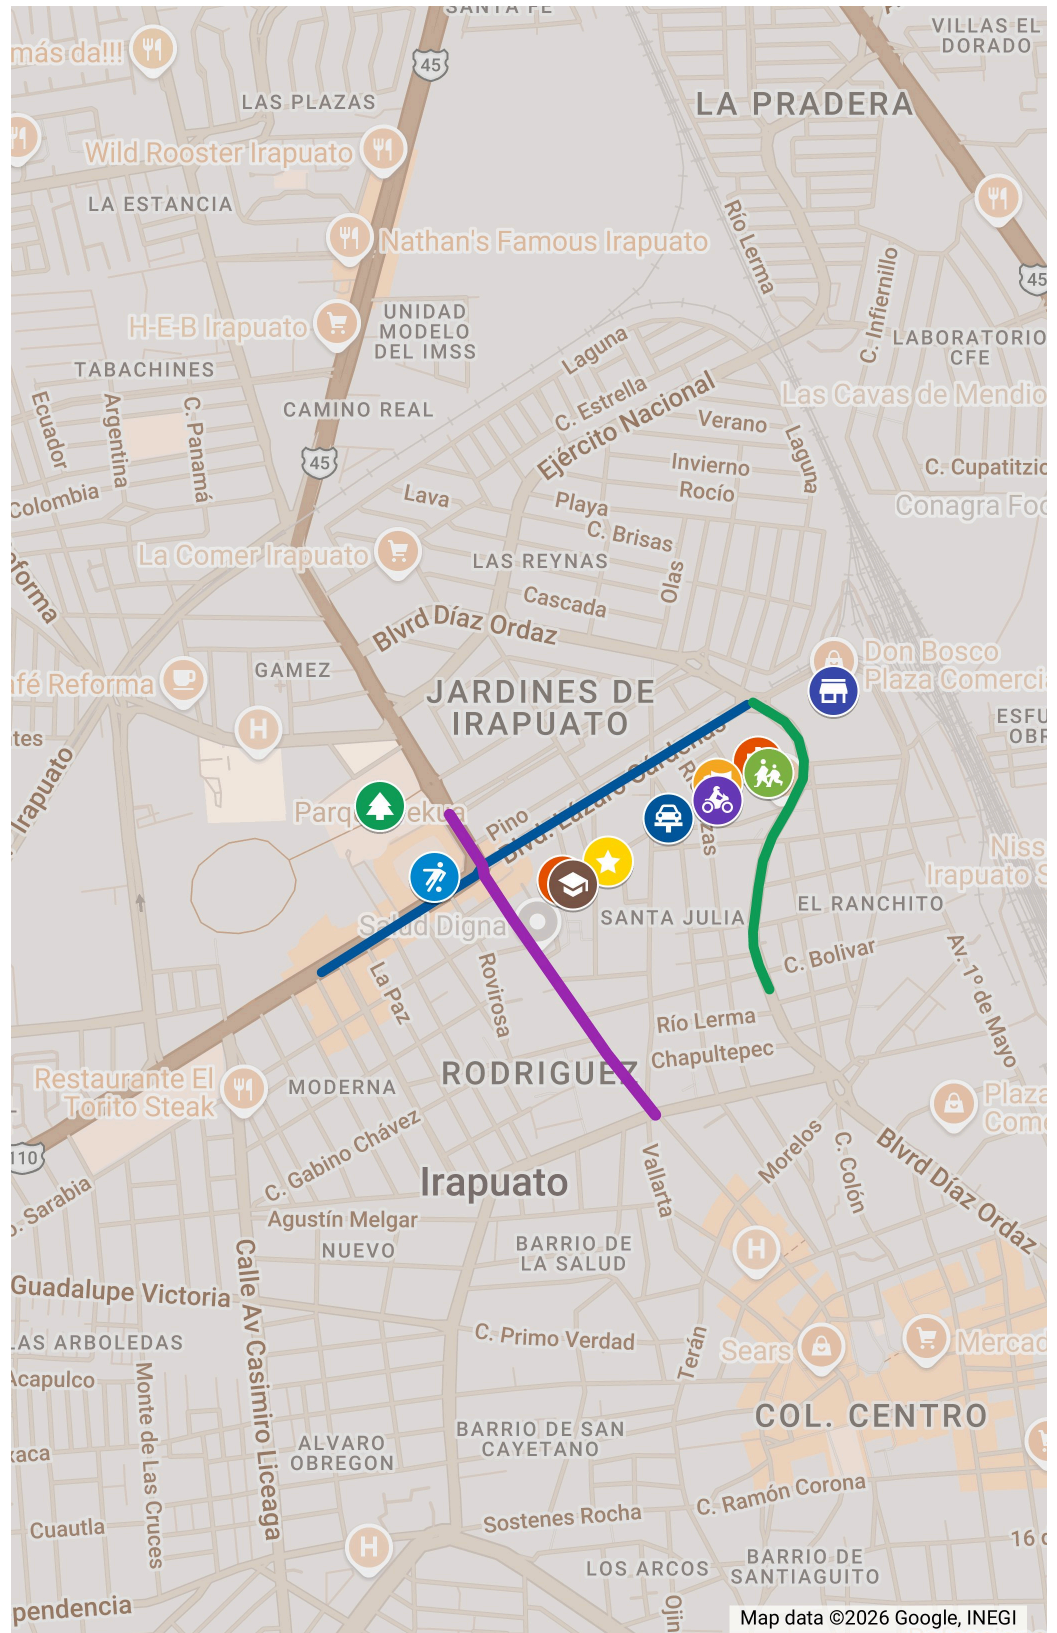

Francisco Sarabia

Sitios de Interés

Terreno Francisco Sarabia

Don Bosco Plaza Comercial

Parque Irekua

Oficina Templo de San Juan Bosco

INSTITUTO DE CULTURA Y FORMACIÓN TEATRAL AKANA A.C

Jardín de Niños Enedina Ramírez 11EJN0061Z

Servicio Especializado Automotriz

RB Moto Mecánica Racing Bike

INE Junta Distrital Ejecutiva 15

Cesba Irapuato, Centro de Estudios Superiores del Bajío Campus Irapuato

Bldv. Lázaro Cárdenas

Bldv. Díaz Ordaz

Av. Guerrero

Propiedad Comercial