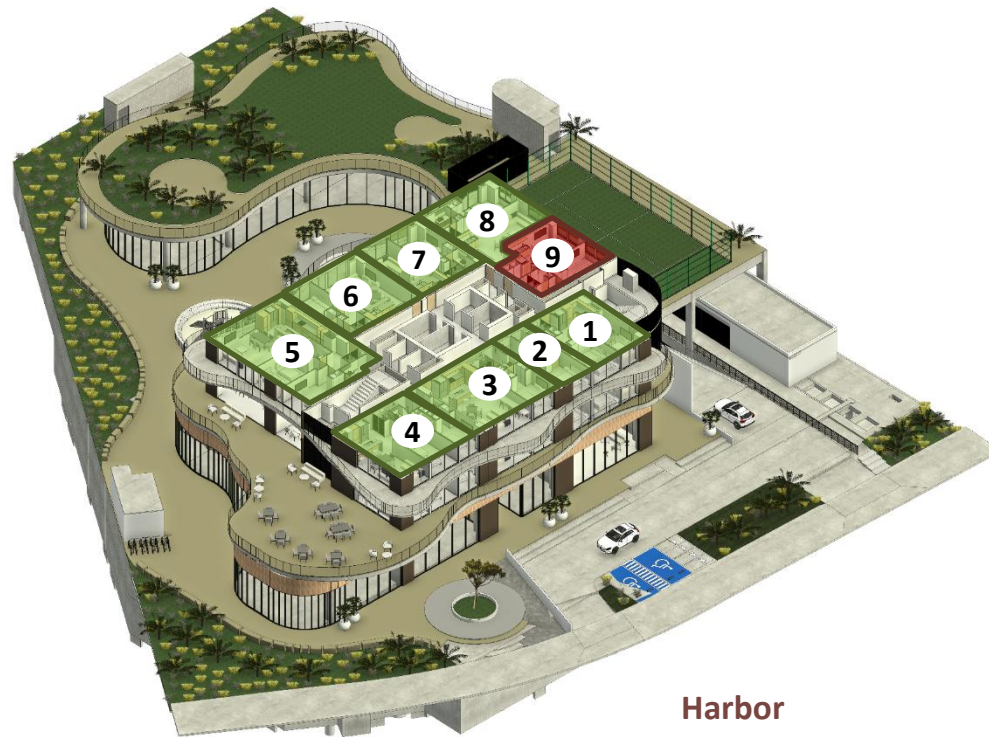

Disponible

Apartado

No Disponible

Parque

Hyatt

NIVEL

3

Casa Mitos

No Disponible

**NIVEL**  
**2**  
Casa Mito

Parque

Hyatt

Lago

Harbor

UNIDAD	TIPO	VISTA
201	01	Consulado
202	02	Norte-Consulado
203	03	Norte-Harbor
204	04	Harbor

AMENIDADES
Salón Usos Mult.
Kitchen Station
Work & Study St.
Social Hub
Cancha Padel