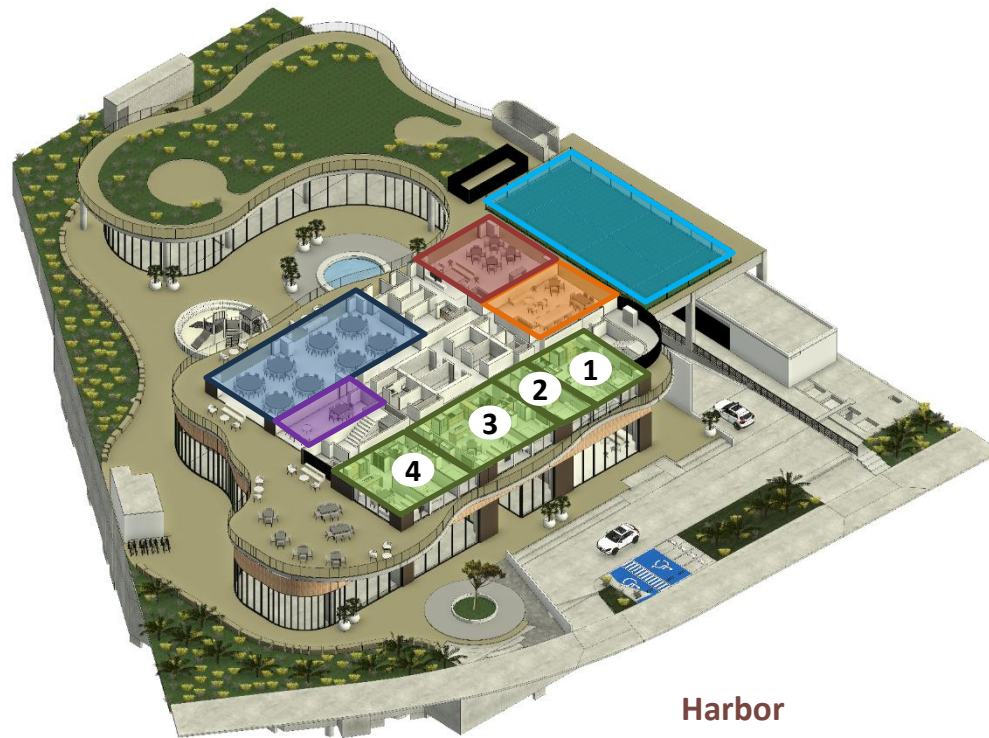

No Disponible

**NIVEL**  
**2**  
Casa Mito

Parque

Hyatt

Lago

Harbor

UNIDAD	TIPO	VISTA
201	01	Consulado
202	02	Norte-Consulado
203	03	Norte-Harbor
204	04	Harbor

AMENIDADES
Salón Usos Mult.
Kitchen Station
Work & Study St.
Social Hub
Cancha Padel

Parque

Hyatt

Harbor

**NIVEL**

**PB**

Casa Mitos

Lago

## Zonas

Lobby Residencial 

Paquetería 

Comercio 

Administración 