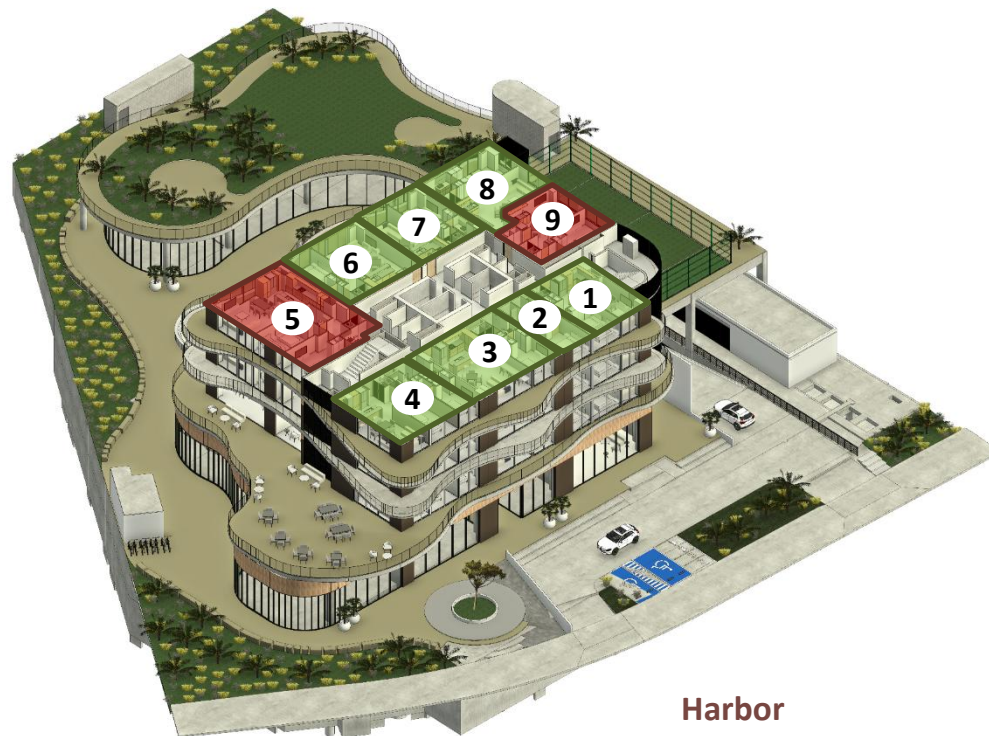

Parque

Hyatt

Harbor

NIVEL

5

Casa Mitos

Lago

UNIDAD	TIPO	VISTA
501 <span style="color: green;">■</span>	01	Consulado
502 <span style="color: green;">■</span>	02	Norte-Consulado
503 <span style="color: green;">■</span>	03	Norte-Harbor
504 <span style="color: green;">■</span>	04	Harbor
505 <span style="color: green;">■</span>	05	Lago
506 <span style="color: green;">■</span>	06	Sur-Lago
507 <span style="color: green;">■</span>	07	Sur-Parque
508 <span style="color: green;">■</span>	08	Parque
509 <span style="color: red;">■</span>	N/A	Hyatt

■ Disponible ■ Apartado ■ No Disponible

Parque

Hyatt

NIVEL

4

Casa Mitos

Lago

Harbor