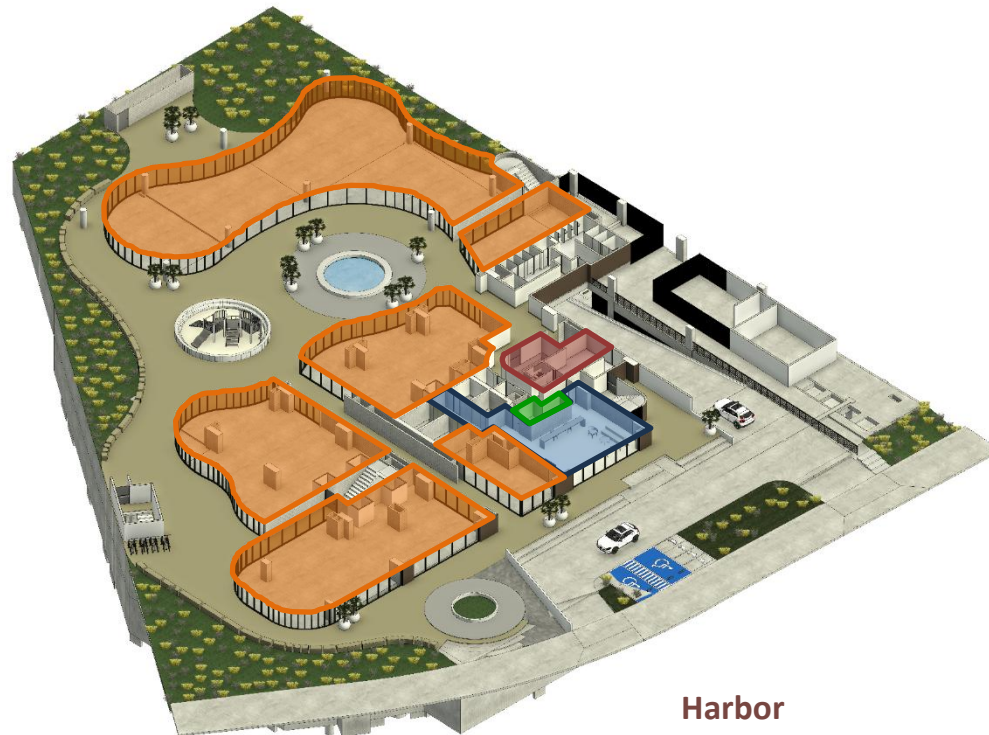

No Disponible

**NIVEL**  
**2**  
Casa Mito

Parque

Hyatt

Lago

Harbor

UNIDAD	TIPO	VISTA
201	01	Consulado
202	02	Norte-Consulado
203	03	Norte-Harbor
204	04	Harbor

AMENIDADES
Salón Usos Mult.
Kitchen Station
Work & Study St.
Social Hub
Cancha Padel

Parque

Hyatt

Harbor

**NIVEL**

**PB**

Casa Mitos

Lago

## Zonas

Lobby Residencial 

Paquetería 

Comercio 

Administración 