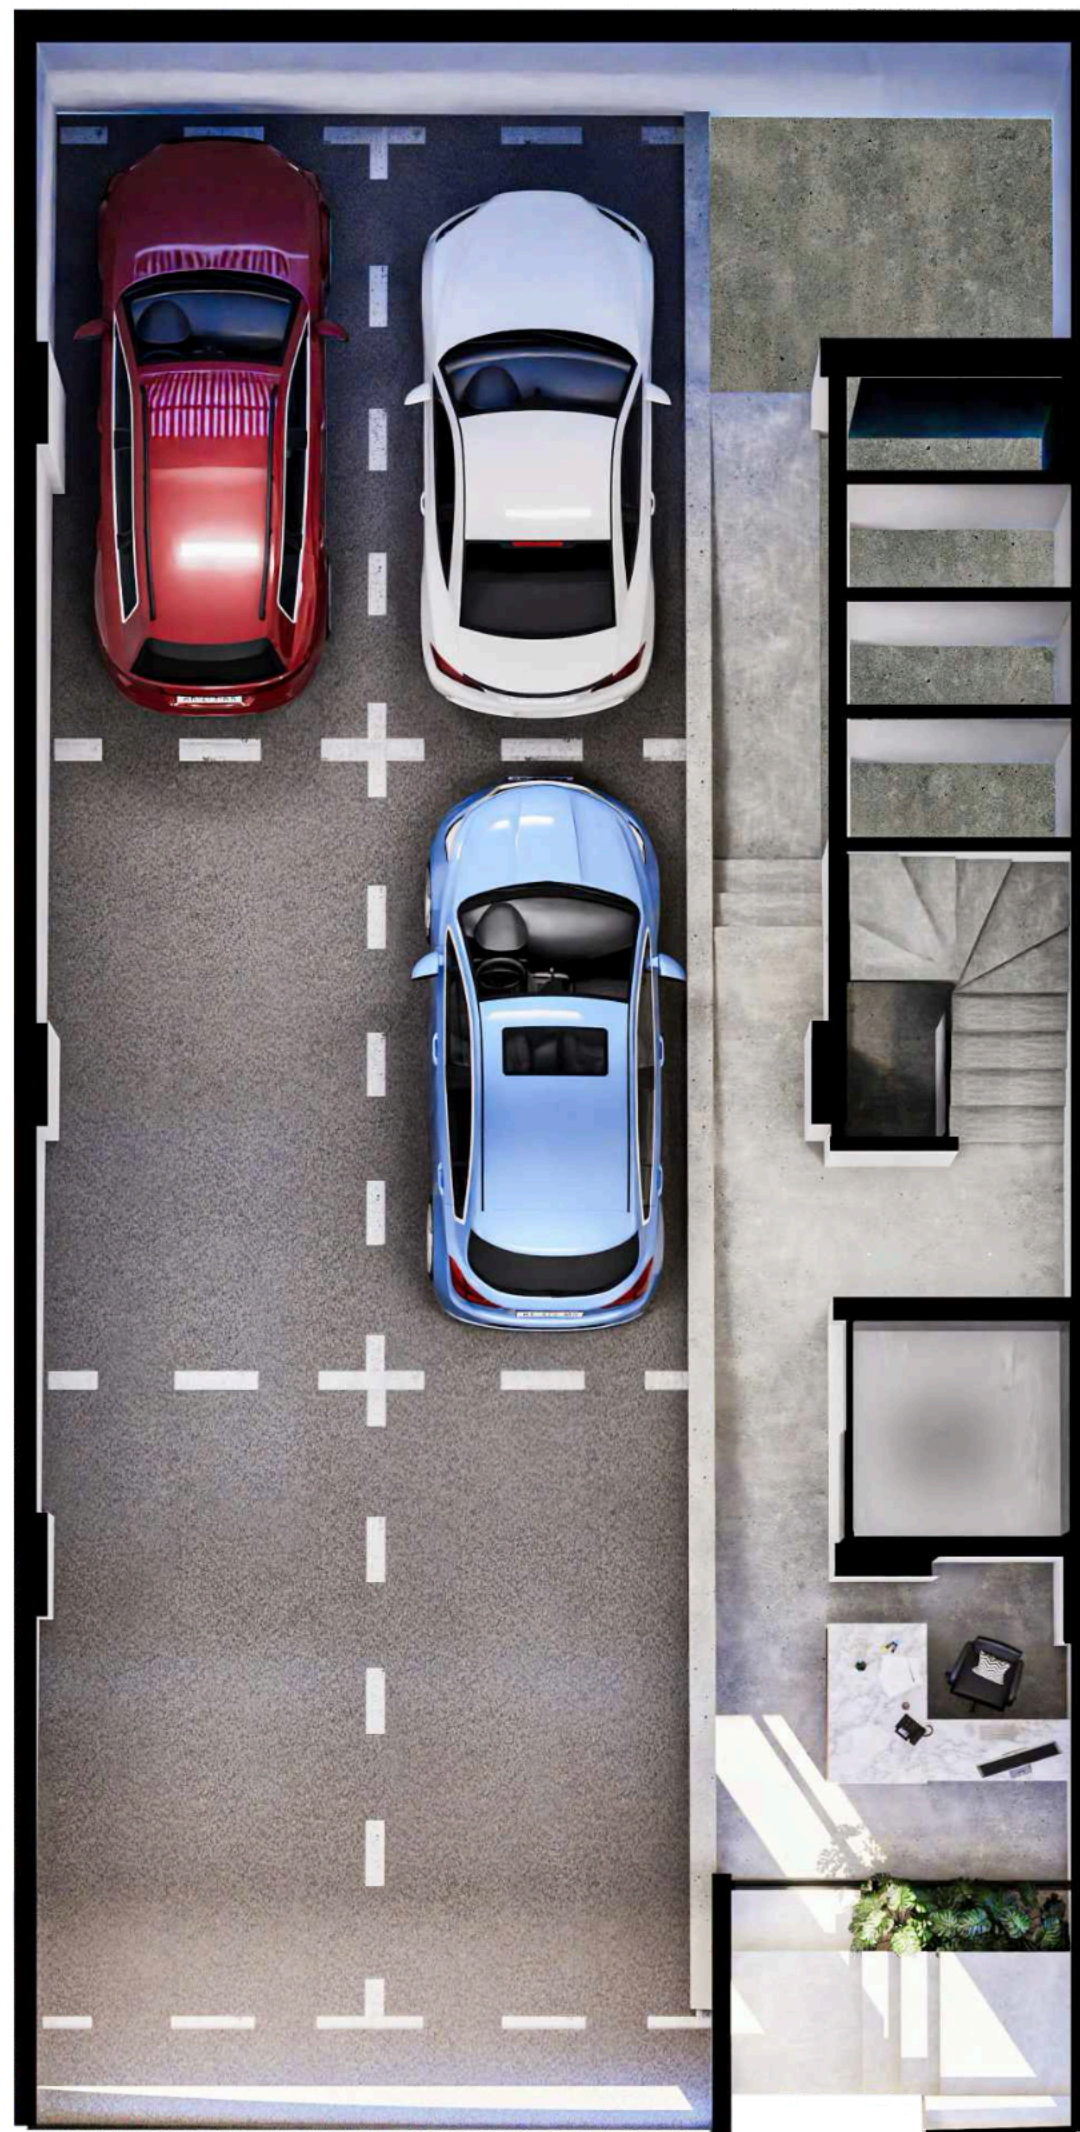

MINNESOTA 8

Nápoles, CDMX

Exclusivos Departamentos

- * 1 departamento por nivel
- * recámara principal con baño y vestidor
- * recámara secundaria con clóset
- * sala de tv / opción recámara 3
- * 2 baños
- * 1 cajón de estacionamiento
- * estancia
- * comedor
- * cocina
- * cuarto de lavado
- * roof garden de uso exclusivo
- * balcones y terrazas
- * bodega

Todas las imágenes son demostrativas y podrán sufrir cambios sin previo aviso

NIVEL SÓTANO

MINNESOTA 8

Todas las imágenes son demostrativas y podrán sufrir cambios sin previo aviso

- * Acceso peatonal
- * Acceso vehicular
- * Estacionamiento
- * Bodegas
- * Vigilancia
- * Baño de vigilancia y servicio
- * Área para basura