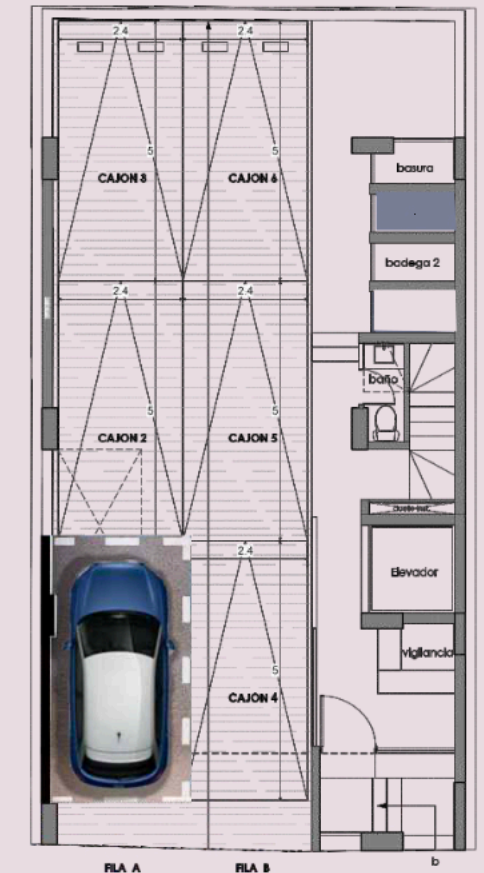

MINNESOTA 8

Nápoles, CDMX

Exclusivos Departamentos

- * 1 departamento por nivel
- * recámara principal con baño y vestidor
- * recámara secundaria con clóset
- * sala de tv / opción recámara 3
- * 2 baños
- * 1 cajón de estacionamiento
- * estancia
- * comedor
- * cocina
- * cuarto de lavado
- * roof garden de uso exclusivo
- * balcones y terrazas
- * bodega

Todas las imágenes son demostrativas y podrán sufrir cambios sin previo aviso

NIVEL SÓTANO

MINNESOTA 8

Todas las imágenes son demostrativas y podrán sufrir cambios sin previo aviso

- * Acceso peatonal
- * Acceso vehicular
- * Estacionamiento
- * Bodegas
- * Vigilancia
- * Baño de vigilancia y servicio
- * Área para basura

+ terrazas 25.65 m² + bodega 1.80 m²

* elevador directo

* estancia

* comedor

* cocina abierta

* recámara principal con baño y vestidor

* recámara secundaria con clóset

* baño

* cuarto de lavado

* terrazas

* bodega

* cajón de estacionamiento

Planta N + 1

Planta sótano
cajón 1 y bodega 1

Nivel + 1

Todas las imágenes son demostrativas y podrán sufrir cambios sin previo aviso