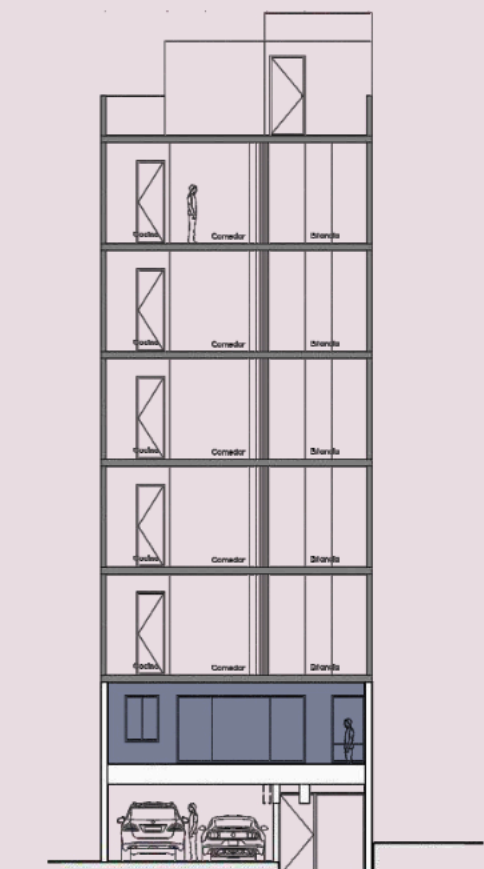

MINNESOTA 8

Nápoles, CDMX

Exclusivos Departamentos

- * 1 departamento por nivel
- * recámara principal con baño y vestidor
- * recámara secundaria con clóset
- * sala de tv / opción recámara 3
- * 2 baños
- * 1 cajón de estacionamiento
- * estancia
- * comedor
- * cocina
- * cuarto de lavado
- * roof garden de uso exclusivo
- * balcones y terrazas
- * bodega

+ terrazas 25.65 m² + bodega 1.80 m²

* elevador directo

* estancia

* comedor

* cocina abierta

* recámara principal con baño y vestidor

* recámara secundaria con clóset

* baño

* cuarto de lavado

* terrazas

* bodega

* cajón de estacionamiento

Planta N + 1

Planta sótano
cajón 1 y bodega 1

Nivel + 1

Todas las imágenes son demostrativas y podrán sufrir cambios sin previo aviso