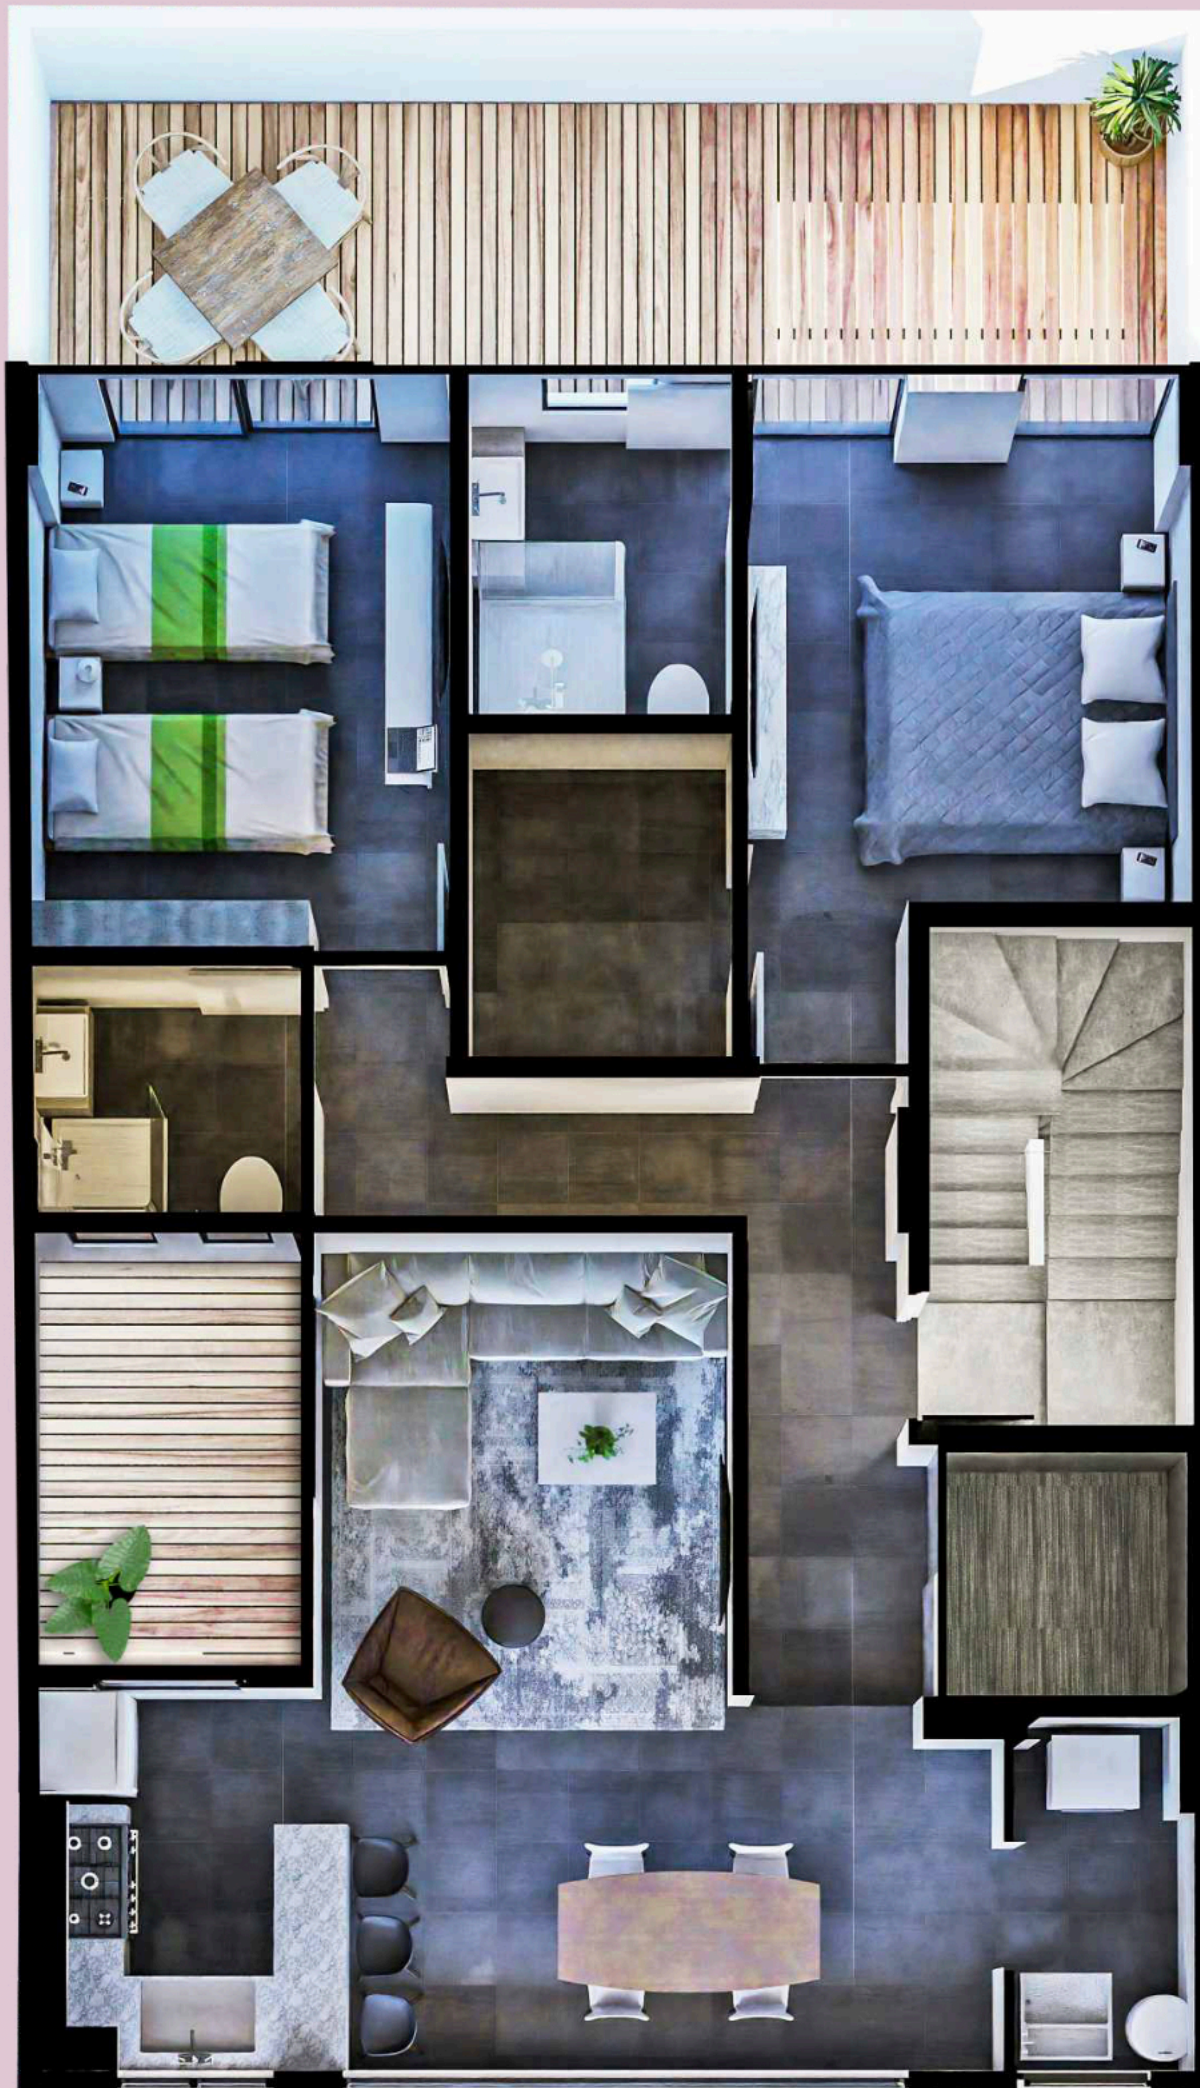

MINNESOTA 8

Nápoles, CDMX

Exclusivos Departamentos

- * 1 departamento por nivel
- * recámara principal con baño y vestidor
- * recámara secundaria con clóset
- * sala de tv / opción recámara 3
- * 2 baños
- * 1 cajón de estacionamiento
- * estancia
- * comedor
- * cocina
- * cuarto de lavado
- * roof garden de uso exclusivo
- * balcones y terrazas
- * bodega

Todas las imágenes son demostrativas y podrán sufrir cambios sin previo aviso

NIVEL SÓTANO

MINNESOTA 8

Todas las imágenes son demostrativas y podrán sufrir cambios sin previo aviso

- * Acceso peatonal
- * Acceso vehicular
- * Estacionamiento
- * Bodegas
- * Vigilancia
- * Baño de vigilancia y servicio
- * Área para basura

PRIMER NIVEL

* Departamento 100

MINNESOTA 8

Todas las imágenes son demostrativas y podrán sufrir cambios sin previo aviso

MINNESOTA 8

Nápoles, CDMX

Departamento 100

80.05 m²

+ terrazas 25.65 m² + bodega 1.80 m²

* elevador directo

* estancia

* comedor

* cocina abierta

* recámara principal con baño y vestidor

* recámara secundaria con clóset

* baño