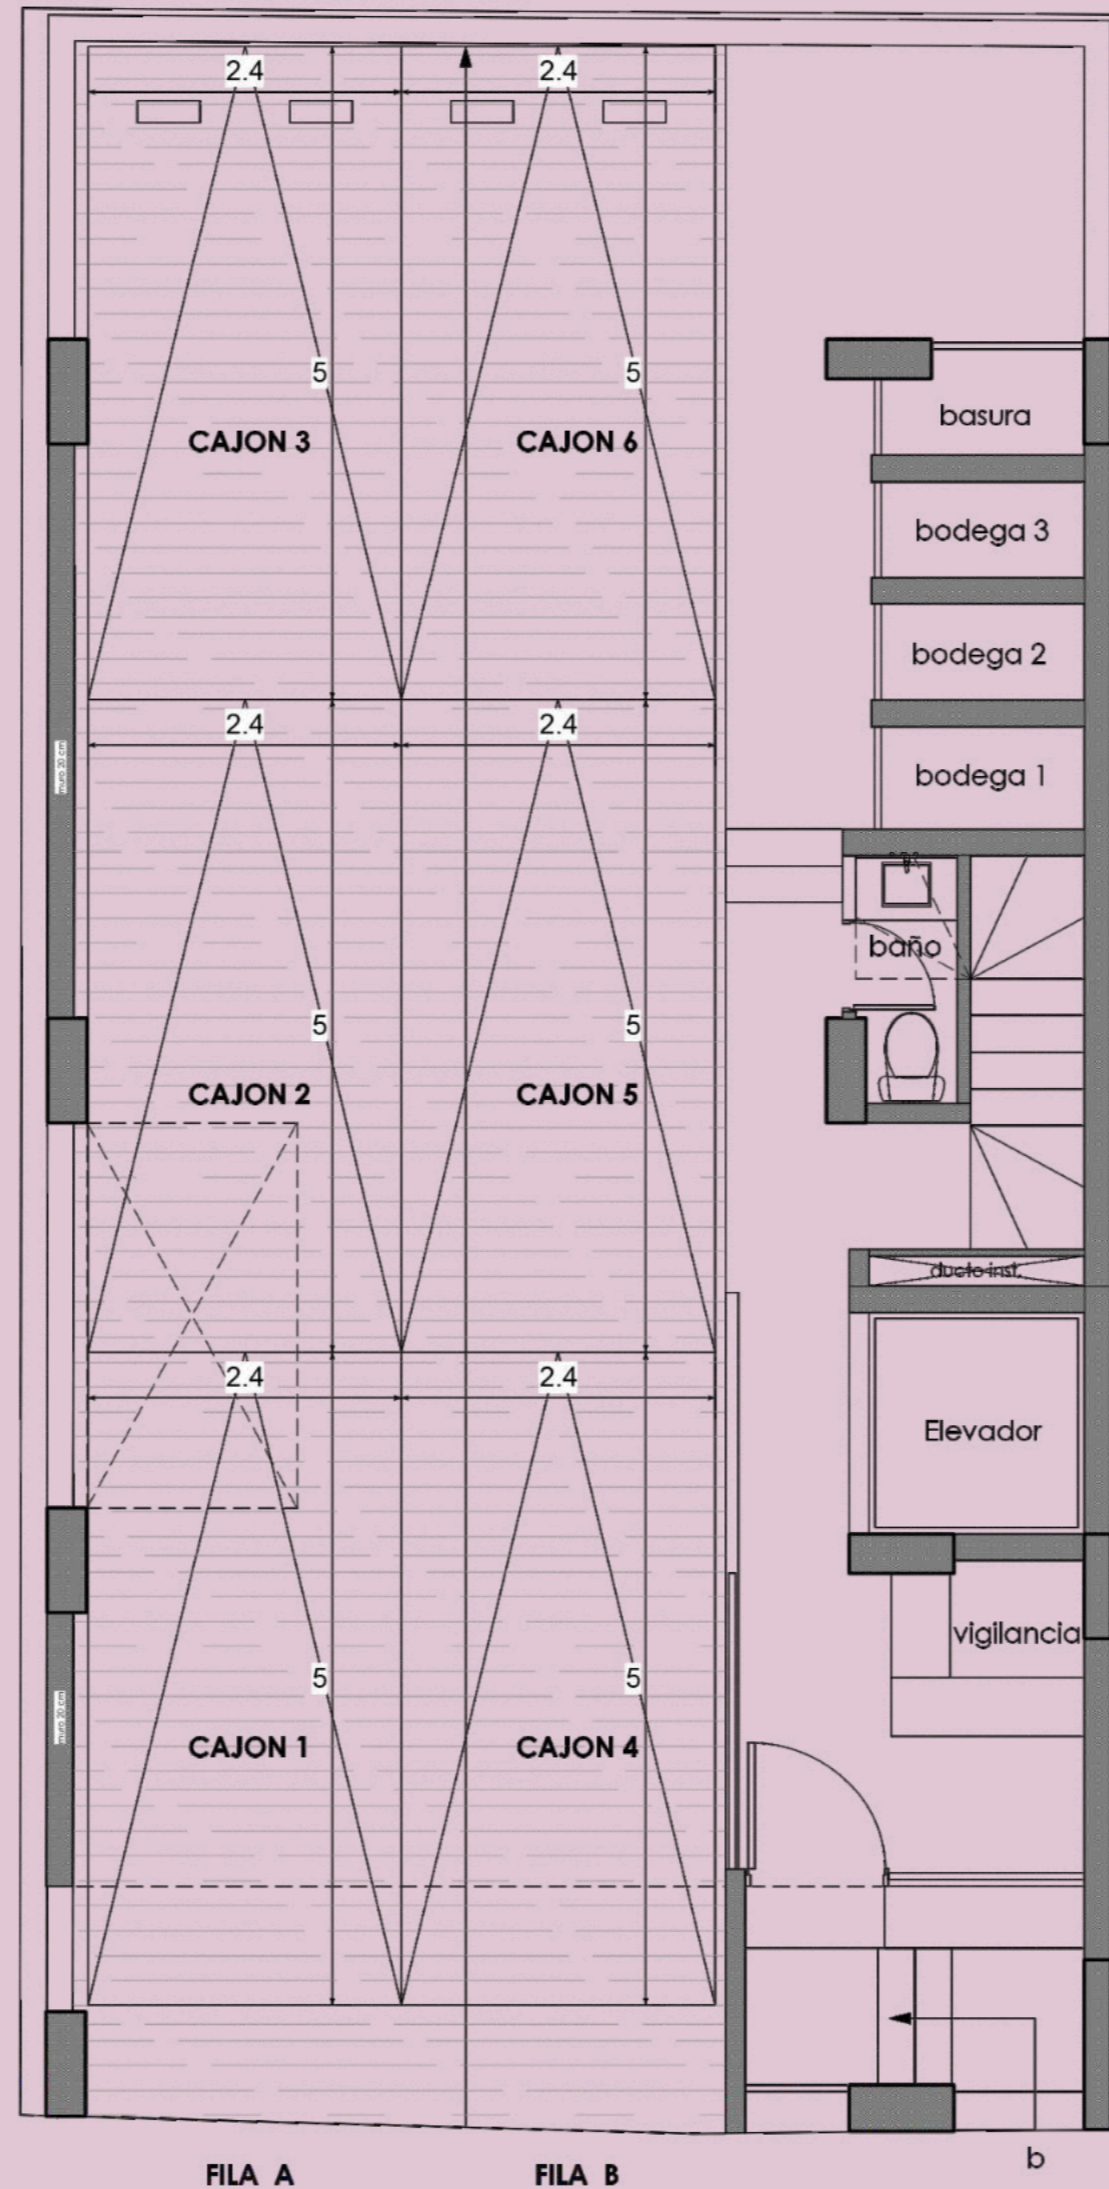

MINNESOTA 8

Nápoles, CDMX

Exclusivos Departamentos

- * 1 departamento por nivel
- * recámara principal con baño y vestidor
- * recámara secundaria con clóset
- * sala de tv / opción recámara 3
- * 2 baños
- * 1 cajón de estacionamiento
- * estancia
- * comedor
- * cocina
- * cuarto de lavado
- * roof garden de uso exclusivo
- * balcones y terrazas
- * bodega

Todas las imágenes son demostrativas y podrán sufrir cambios sin previo aviso

NIVEL SÓTANO

MINNESOTA 8

Todas las imágenes son demostrativas y podrán sufrir cambios sin previo aviso

- * Acceso peatonal
- * Acceso vehicular
- * Estacionamiento
- * Bodegas
- * Vigilancia
- * Baño de vigilancia y servicio
- * Área para basura

PRIMER NIVEL

* Departamento 100

MINNESOTA 8

Todas las imágenes son demostrativas y podrán sufrir cambios sin previo aviso

MINNESOTA 8

Nápoles, CDMX

Departamento 100

80.05 m²

+ terrazas 25.65 m² + bodega 1.80 m²

* elevador directo

* estancia

* comedor

* cocina abierta

* recámara principal con baño y vestidor

* recámara secundaria con clóset

* baño