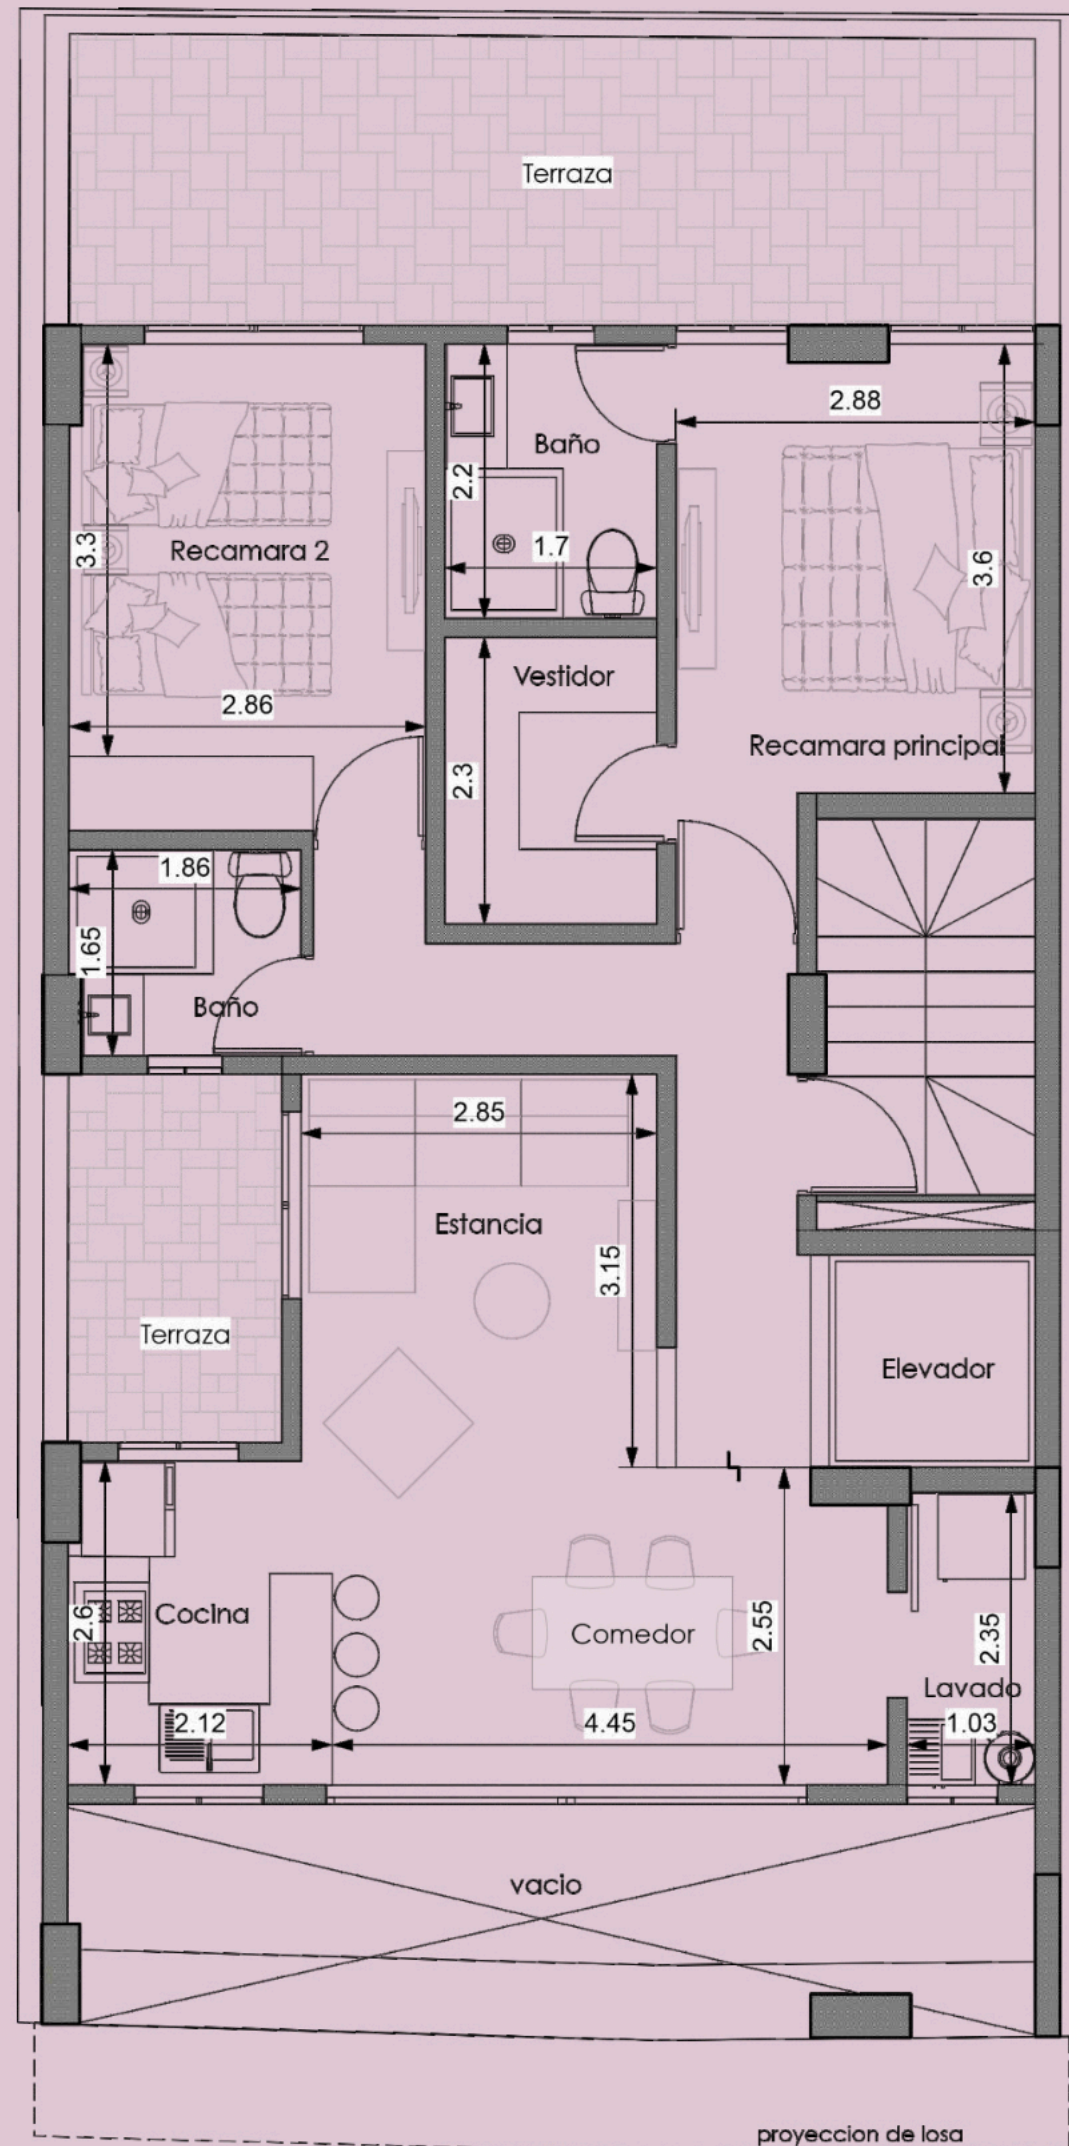

MINNESOTA 8

Nápoles, CDMX

Exclusivos Departamentos

- * 1 departamento por nivel
- * recámara principal con baño y vestidor
- * recámara secundaria con clóset
- * sala de tv / opción recámara 3
- * 2 baños
- * 1 cajón de estacionamiento
- * estancia
- * comedor
- * cocina
- * cuarto de lavado
- * roof garden de uso exclusivo
- * balcones y terrazas
- * bodega

PRIMER NIVEL

* Departamento 100

MINNESOTA 8

Todas las imágenes son demostrativas y podrán sufrir cambios sin previo aviso

MINNESOTA 8

Nápoles, CDMX

Departamento 100

80.05 m²

+ terrazas 25.65 m² + bodega 1.80 m²

* elevador directo

* estancia

* comedor

* cocina abierta

* recámara principal con baño y vestidor

* recámara secundaria con clóset

* baño

* cuarto de lavado

* terrazas

* bodega

* cajón de estacionamiento

Planta N + 1

Planta sótano
cajón 1 y bodega 1

Nivel + 1

Todas las imágenes son demostrativas y podrán sufrir cambios sin previo aviso