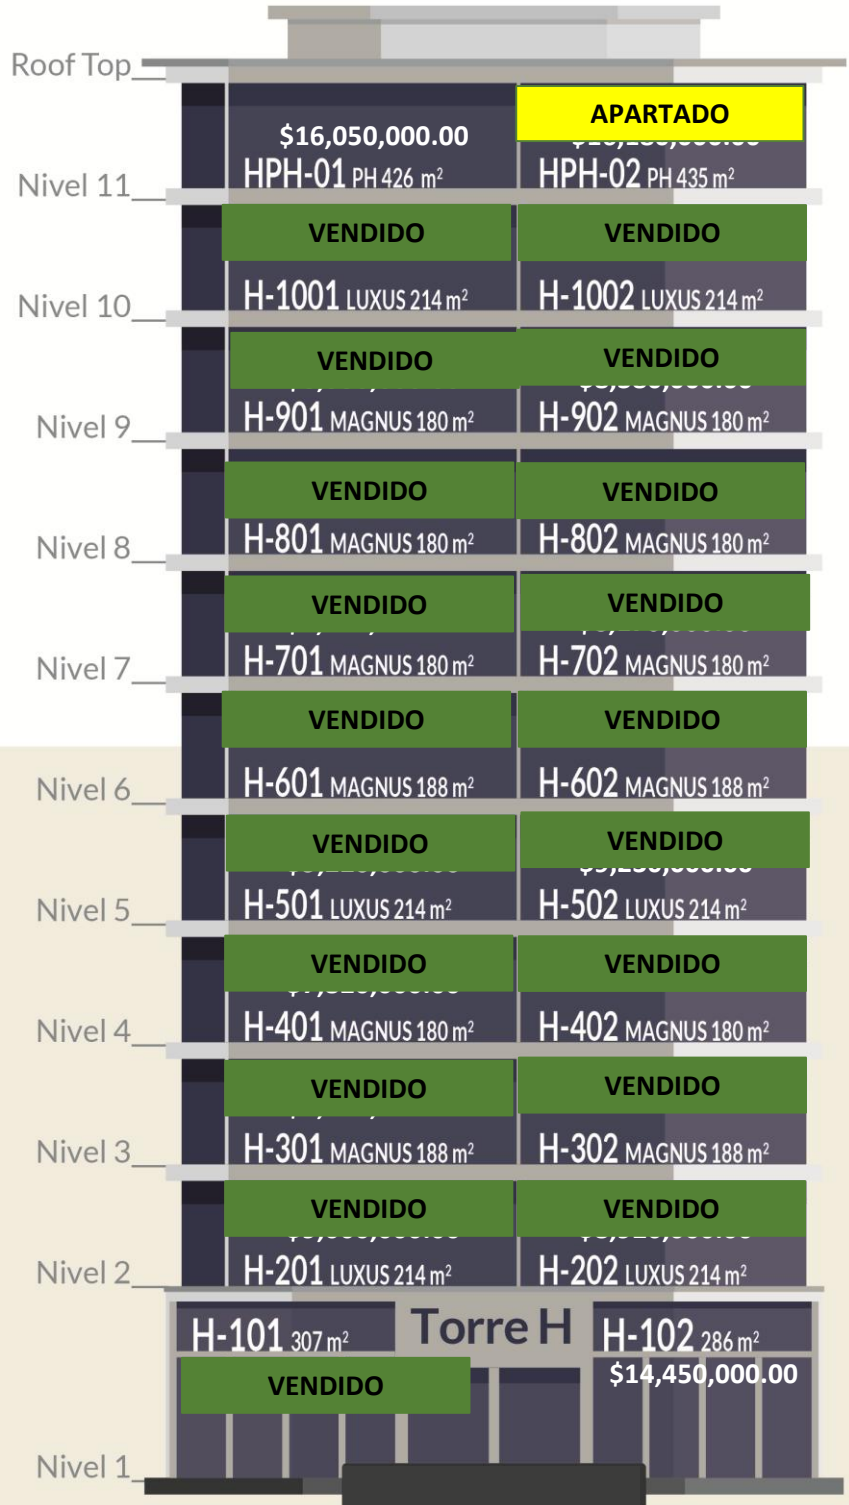

# *Etapas II*

*Precios  
Preventa*

*Etapa II*

*Etapa II*

**Ubicación de Torres Etapa II**

*Etapa II*

Roof Top	\$16,660,000.00	<b>APARTADO</b>	
Nivel 13	IPH-01 PH 445 m <sup>2</sup>	IPH-02 PH 432 m <sup>2</sup>	
Nivel 12	<b>VENDIDO</b>	\$10,450,000.00	
Nivel 11	I-1201 LUXUS 214 m <sup>2</sup>	I-1202 LUXUS 214 m <sup>2</sup>	
Nivel 10	\$9,750,000.00	\$9,500,000.00	
Nivel 9	I-1101 MAGNUS 180 m <sup>2</sup>	I-1102 MAGNUS 180 m <sup>2</sup>	
Nivel 8	\$9,640,000.00	\$9,390,000.00	
Nivel 7	I-1001 MAGNUS 180 m <sup>2</sup>	I-1002 MAGNUS 180 m <sup>2</sup>	
Nivel 6	\$9,540,000.00	\$9,290,000.00	
Nivel 5	I-901 MAGNUS 180 m <sup>2</sup>	I-902 MAGNUS 180 m <sup>2</sup>	
Nivel 4	<b>VENDIDO</b>	\$7,700,000.00	
Nivel 3	I-801 MAGNUS 180 m <sup>2</sup>	I-802 MAGNUS 180 m <sup>2</sup>	
Nivel 2	<b>VENDIDO</b>	<b>APARTADO</b>	
Nivel 1	I-701 MAGNUS 188 m <sup>2</sup>	I-702 MAGNUS 188 m <sup>2</sup>	
	\$10,290,000.00	\$10,140,000.00	
	I-601 LUXUS 214 m <sup>2</sup>	I-602 LUXUS 214 m <sup>2</sup>	
	<b>VENDIDO</b>	\$10,040,000.00	
	I-501 LUXUS 214 m <sup>2</sup>	I-502 LUXUS 214 m <sup>2</sup>	
	<b>VENDIDO</b>	<b>VENDIDO</b>	
	I-401 MAGNUS 180 m <sup>2</sup>	I-402 MAGNUS 180 m <sup>2</sup>	
	<b>VENDIDO</b>	\$8,680,000.00	
	I-301 MAGNUS 188 m <sup>2</sup>	I-302 MAGNUS 188 m <sup>2</sup>	
	<b>VENDIDO</b>	\$9,840,000.00	
	I-201 LUXUS 214 m <sup>2</sup>	I-202 LUXUS 214 m <sup>2</sup>	
	I-101 GH 285 m <sup>2</sup>	<b>Torre I</b>	I-102 GH 306 m <sup>2</sup>
	\$15,520,000.00		\$15,300,000.00
Nivel 1			