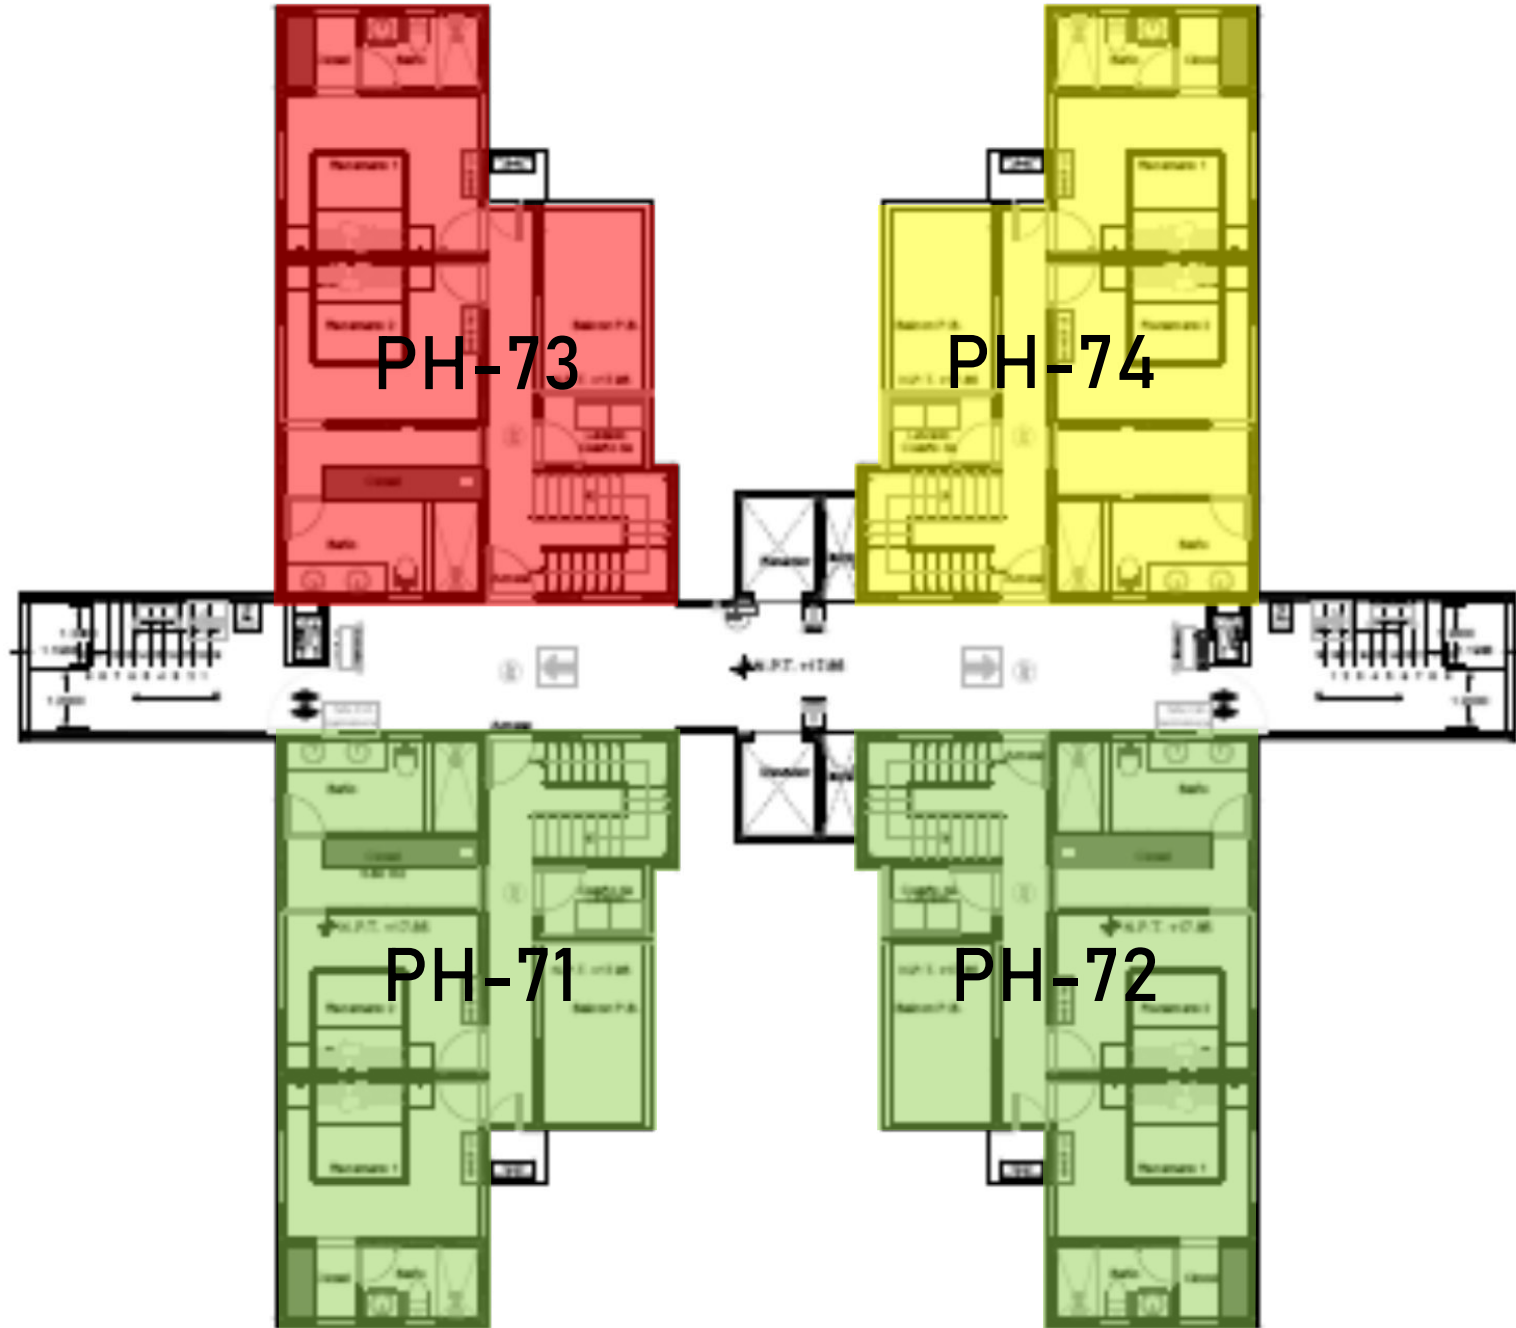

**LISTA DE PRECIOS**

UNIDAD	TIPOLOGÍA	NIVEL	STATUS	HAB	BAÑOS	CAJÓN	TERRAZA	LAVADERO	M2 INT.	PRECIO DE VENTA
D-11	DEPTO.	N1	DISPONIBLE	2	2.5	1		SI	75.70	\$3,500,000.00
D-12	DEPTO.	N1	DISPONIBLE	2	2.5	1		SI	75.70	\$3,500,000.00
D-13	DEPTO.	N1	VENDIDO	2	2.5	1		SI	75.70	
D-14	DEPTO.	N1	DISPONIBLE	2	2.5	1		SI	75.70	\$3,500,000.00
D-21	DEPTO.	N2	VENDIDO	2	2.5	1		SI	75.70	
D-22	DEPTO.	N2	DISPONIBLE	2	2.5	1		SI	75.70	\$3,550,000.00
D-23	DEPTO.	N2	VENDIDO	2	2.5	1		SI	75.70	
D-24	DEPTO.	N2	DISPONIBLE	2	2.5	1		SI	75.70	\$3,550,000.00
D-31	DEPTO.	N3	VENDIDO	2	2.5	1		SI	75.70	
D-32	DEPTO.	N3	DISPONIBLE	2	2.5	1		SI	75.70	\$3,550,000.00
D-33	DEPTO.	N3	VENDIDO	2	2.5	1		SI	75.70	
D-34	DEPTO.	N3	VENDIDO	2	2.5	1		SI	75.70	
D-41	DEPTO.	N4	VENDIDO	2	2.5	1		SI	75.70	
D-42	DEPTO.	N4	VENDIDO	2	2.5	1		SI	75.70	
D-43	DEPTO.	N4	DISPONIBLE	2	2.5	1		SI	75.70	\$3,600,000.00
D-44	DEPTO.	N4	VENDIDO	2	2.5	1		SI	75.70	
D-51	DEPTO.	N5	VENDIDO	2	2.5	1		SI	75.70	
D-52	DEPTO.	N5	DISPONIBLE	2	2.5	1		SI	75.70	\$3,650,000.00
D-53	DEPTO.	N5	VENDIDO	2	2.5	1		SI	75.70	
D-54	DEPTO.	N5	DISPONIBLE	2	2.5	1		SI	75.70	\$3,650,000.00
D-61	DEPTO.	N6	VENDIDO	2	2.5	1		SI	75.70	
D-62	DEPTO.	N6	DISPONIBLE	2	2.5	1		SI	75.70	\$3,700,000.00
D-63	DEPTO.	N6	VENDIDO	2	2.5	1		SI	75.70	
D-64	DEPTO.	N6	VENDIDO	2	2.5	1		SI	75.70	
PH-71	PENTHOUSE	N7-N8	DISPONIBLE	3	3.5	2	SI	SI	130.00	\$5,500,000.00
PH-72	PENTHOUSE	N7-N8	DISPONIBLE	3	3.5	2	SI	SI	130.00	\$5,500,000.00
PH-73	PENTHOUSE	N7-N8	VENDIDO	3	3.5	2	SI	SI	130.00	
PH-74	PENTHOUSE	N7.N8	APARTADO	3	3.5	2	SI	SI	130.00	\$5,500,000.00

# DISPONIBILIDAD

G | A  
GALERÍAS APARTMENT  
TORRE CITY

N4

# DISPONIBILIDAD

**N5**

DISPONIBILIDAD

N6

DISPONIBILIDAD

GALERÍAS APARTMENT  
**G | A**  
TORRE CITY

**N7-8**